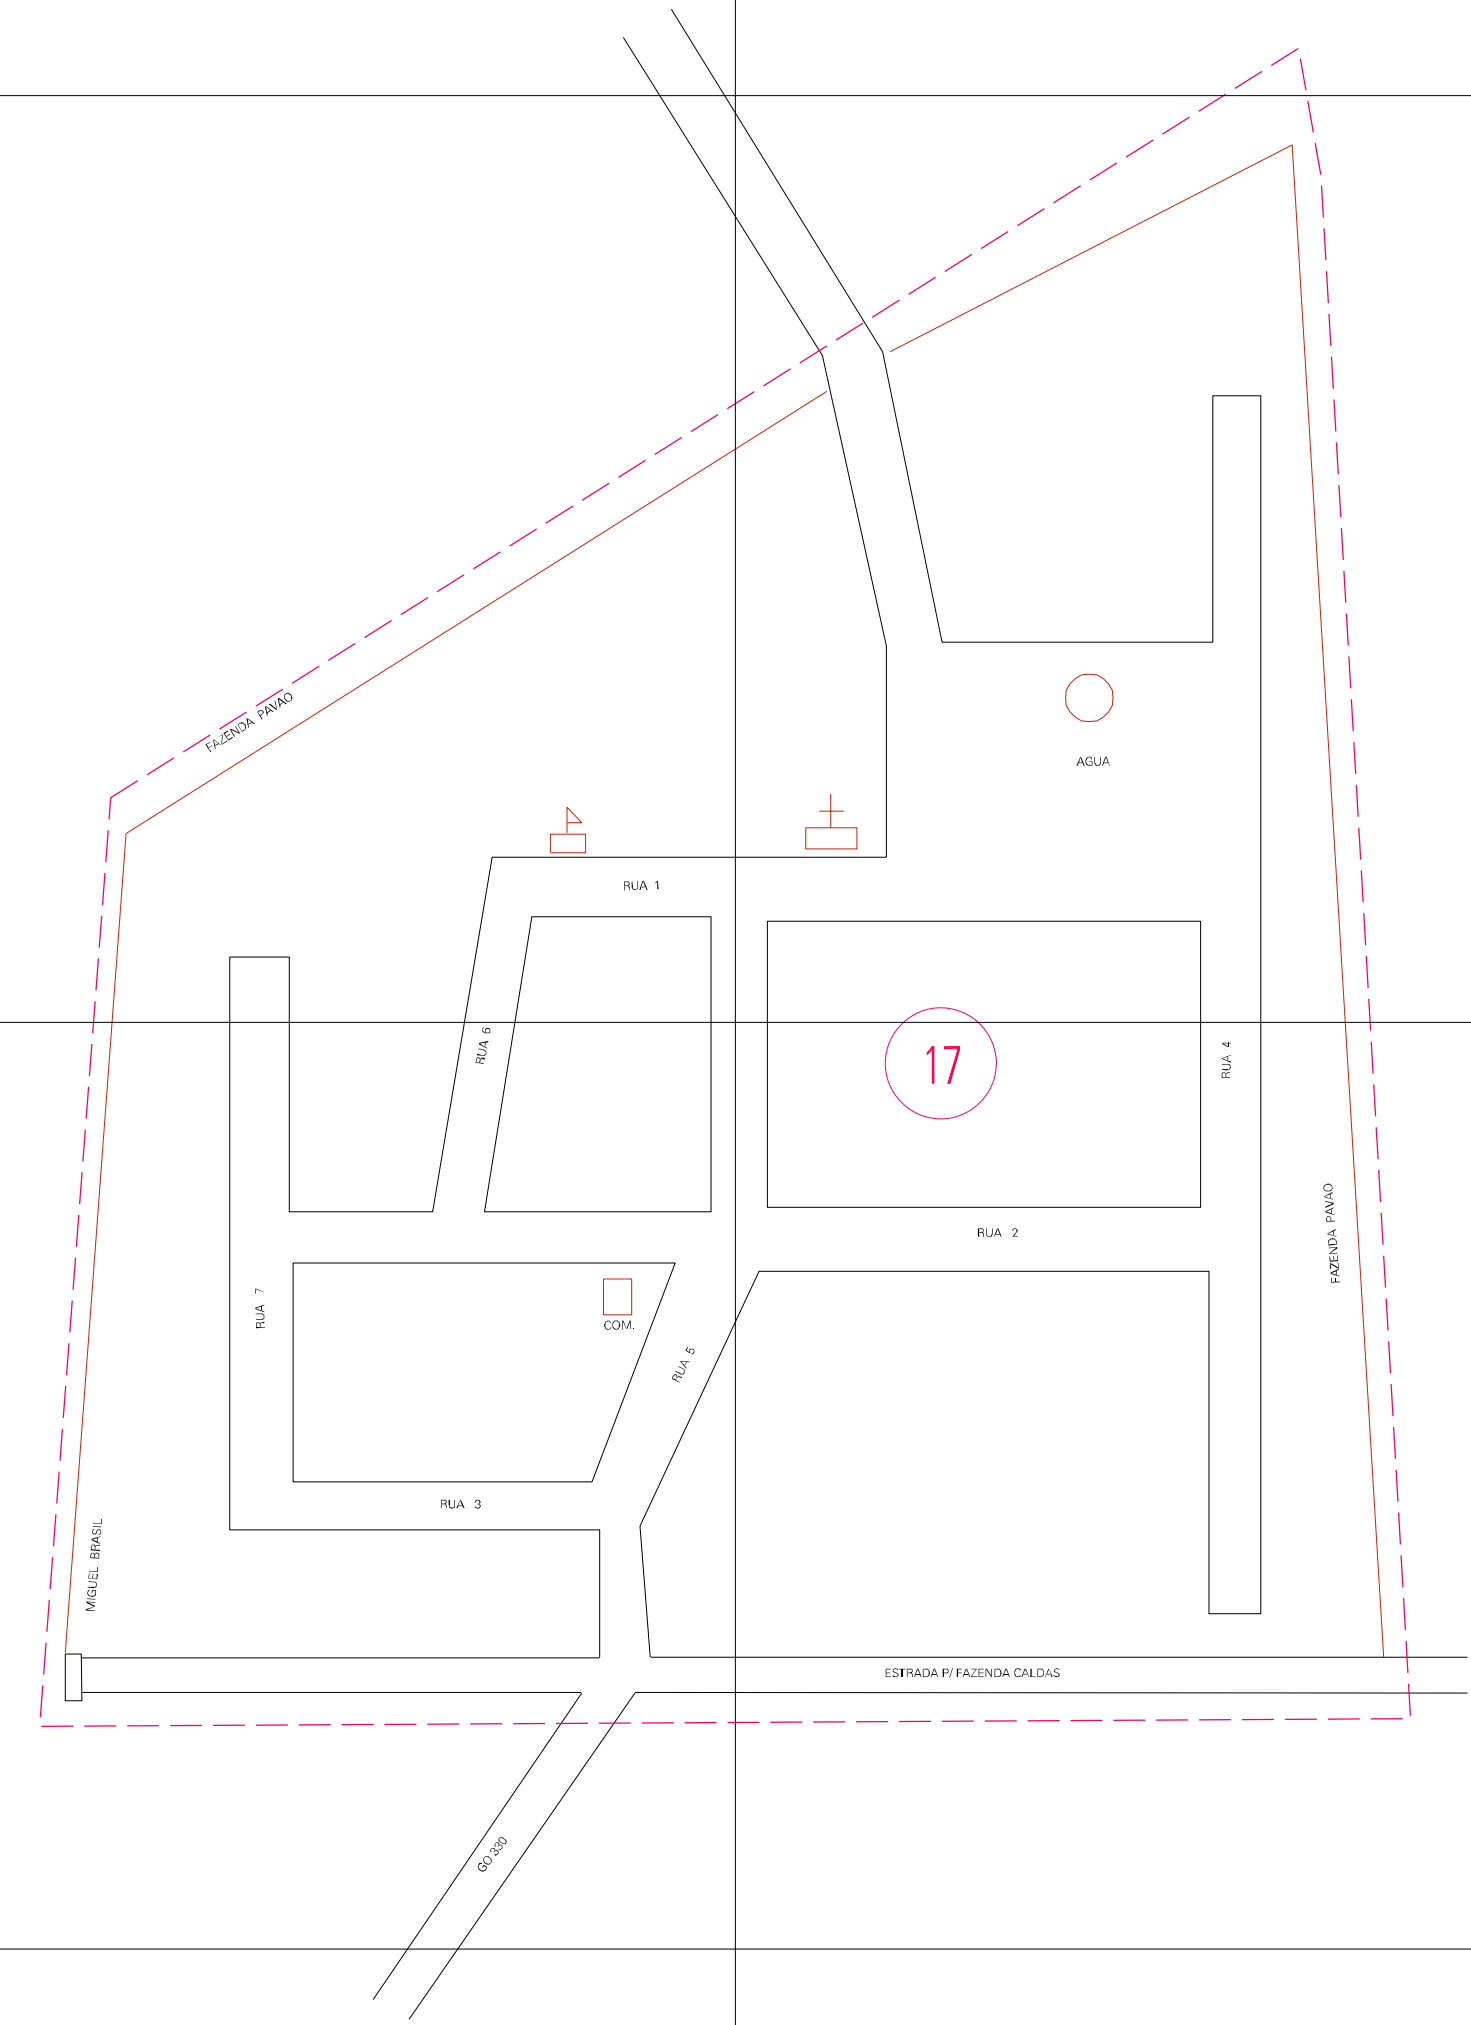

(399.75, 9031.42)

(401.75, 9031.42)

(399.75, 9030.42)

(401.75, 9030.42)

ESTADO DE GOIAS  
 Municipio: 52.12303  
 LEOPOLDO DE BULHÕES  
 Folha : 01 - 01

Arquivo: 521230300003.dgn  
 Limites(km): (399.75, 9029.92) - (402.25, 9031.92)

- LEGENDA**
- LIMITES**
- Município ou Perimetro Urbano
  - - - Distrito
  - - - Subdistrito, RA, Zona ou similar
  - - - Bairro ou similar
  - - - Setor Censitário
- CODIGOS**
- 22306.05 Distrito (cod. do município + cod. do distrito)
  - 05.08 Subdistrito (cod. do distrito + cod. do subdistrito)
  - 003 Bairro (cod. do bairro no município)
  - 25 Setor (número do setor no distrito ou subdistrito)

MAPA URBANO DIGITAL  
 FOLHA A1