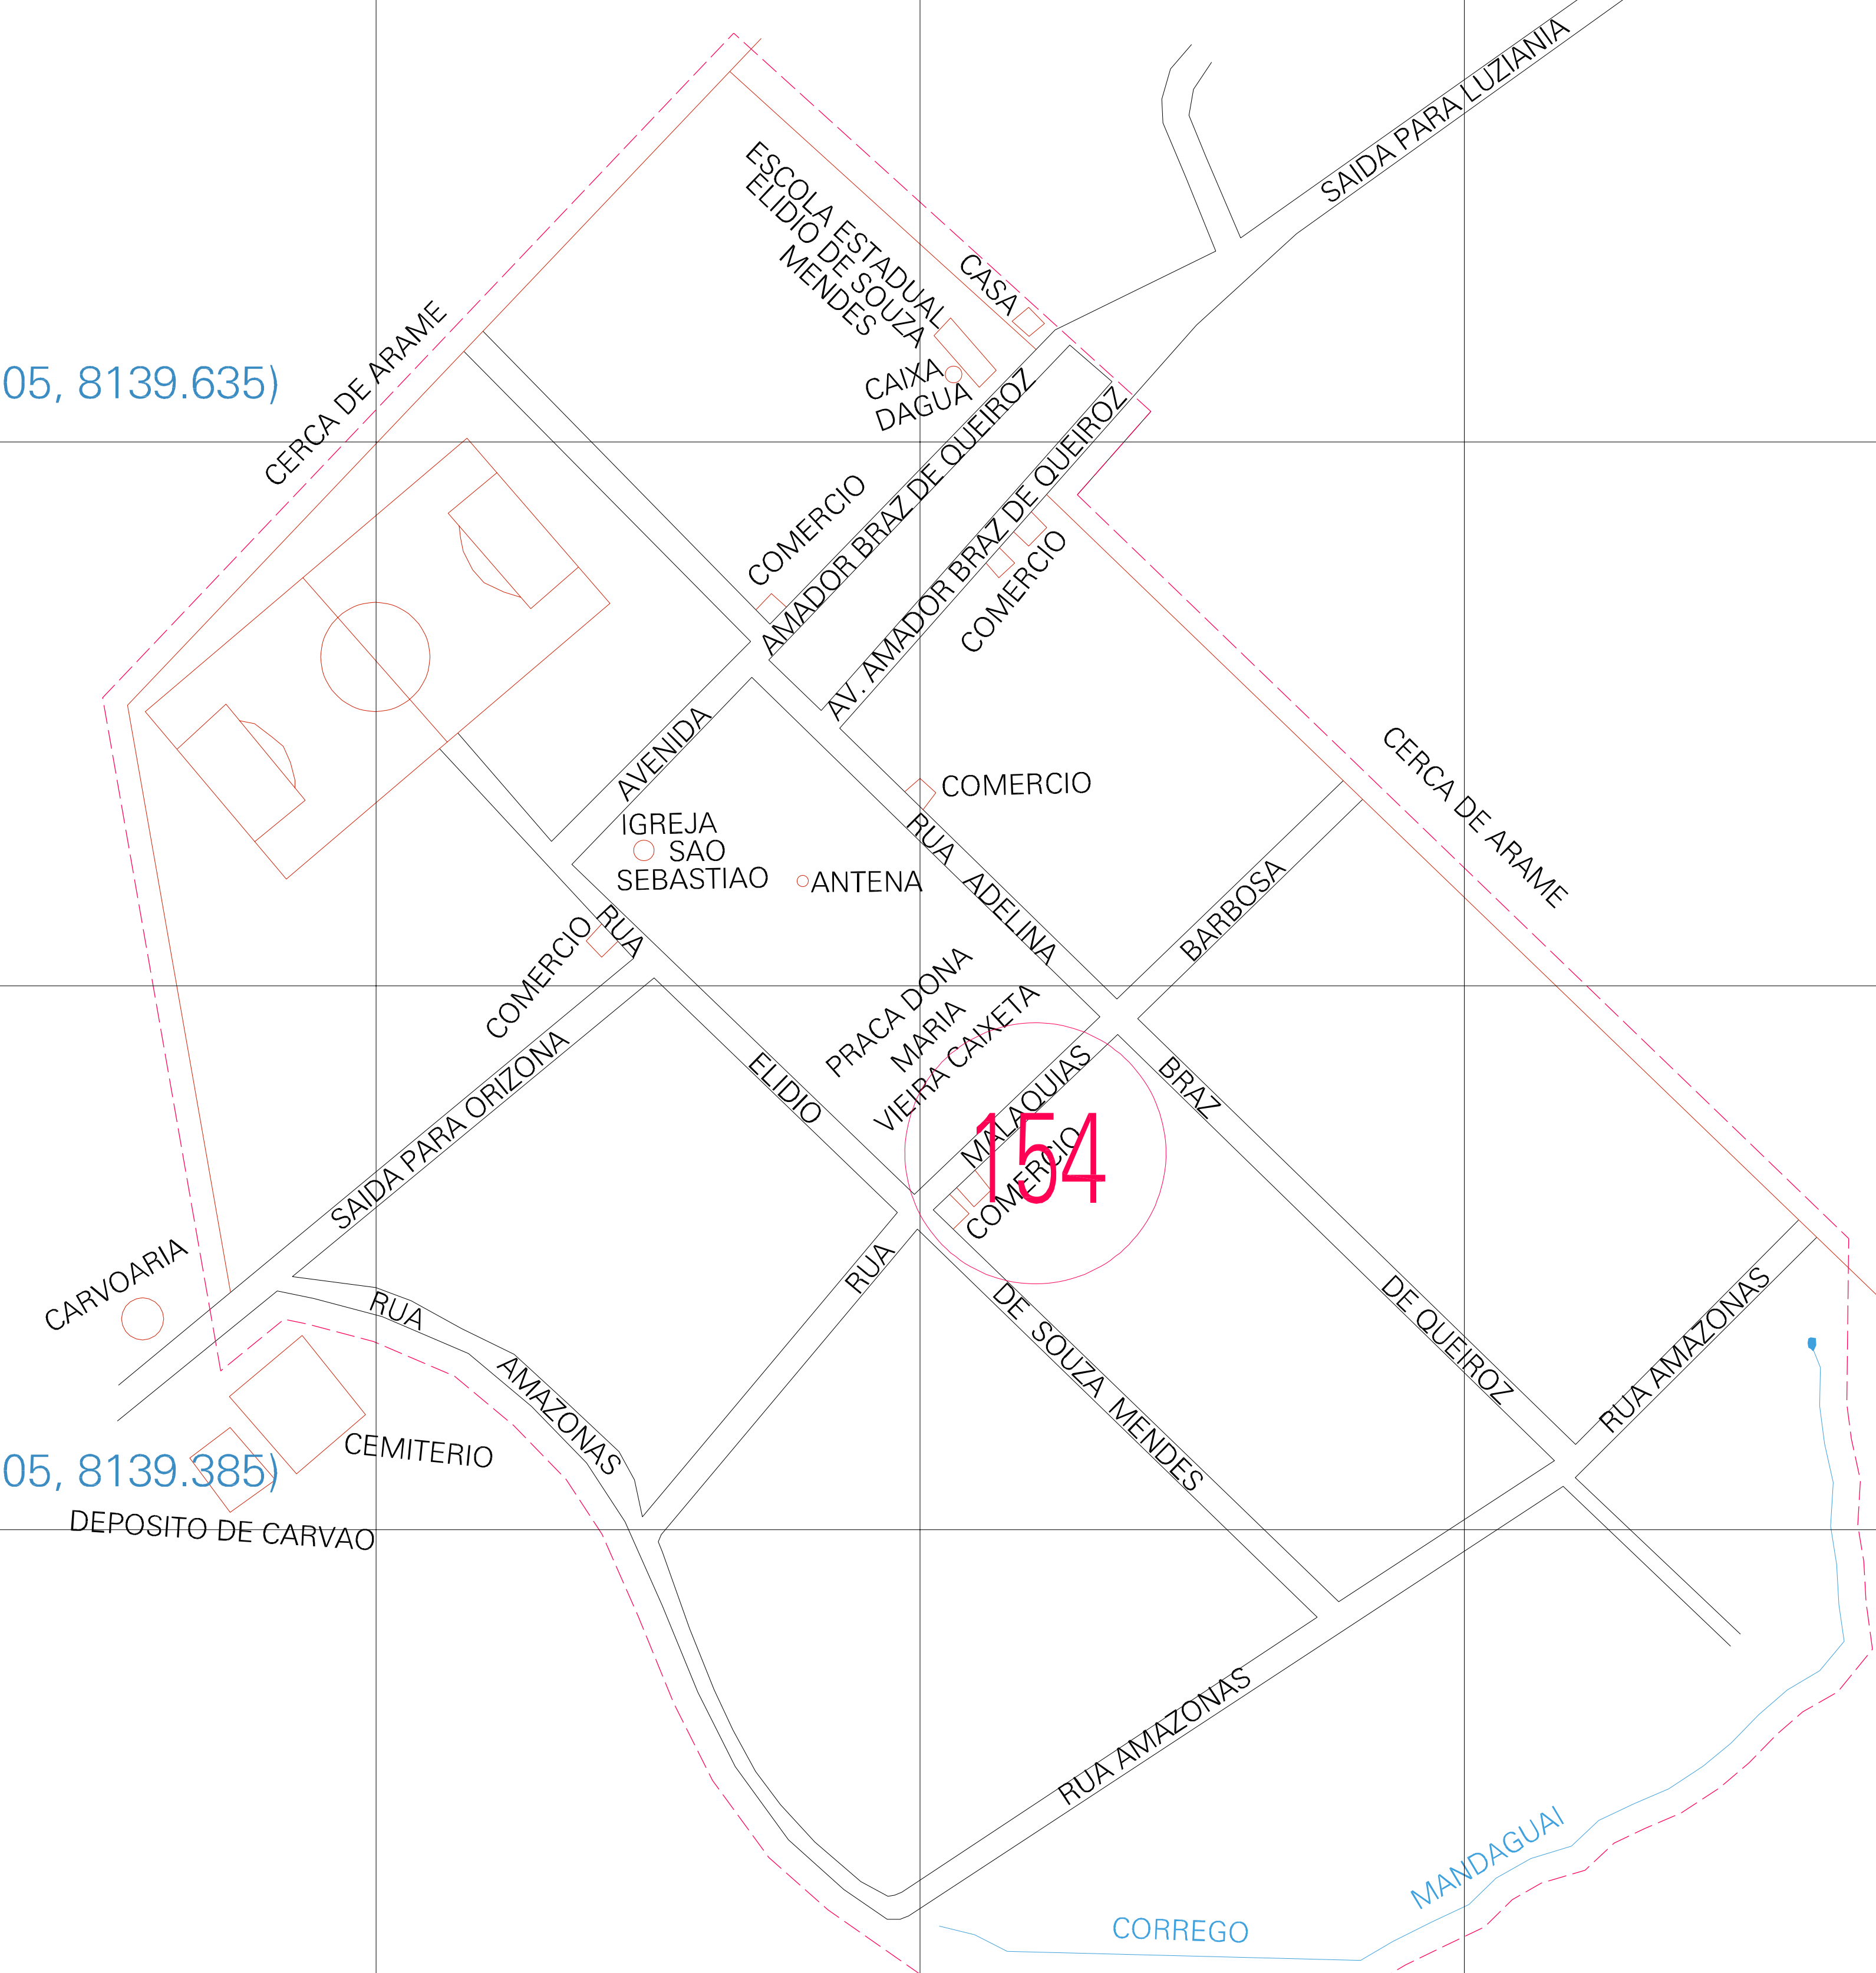

(01, 01) - 521250100001

(816.205, 8139.635)

(816.705, 8139.635)

(816.205, 8139.385)

(816.705, 8139.385)

ESTADO DE GOIAS  
 Municipio: 52.12501  
 LUZIÂNIA  
 Folha : 01 - 01

Arquivo: 521250100001.dgn  
 Limite(km): (816.08, 8139.26) - (816.83, 8139.76)

**LEGENDA**

**LIMITES**

- Município ou Perímetro Urbano
- Distrito
- Subdistrito, RA, Zona ou similar
- Bairro ou similar
- Sector Constituído

**CODIGOS**

- 22306.05 Distrito (cod. do município + cod. do distrito)
- 06.06 Subdistrito (cod. do distrito + cod. do subdistrito)
- 003 Bairro (cod. do bairro no município)
- 25 Sector (número do setor no distrito ou subdistrito)