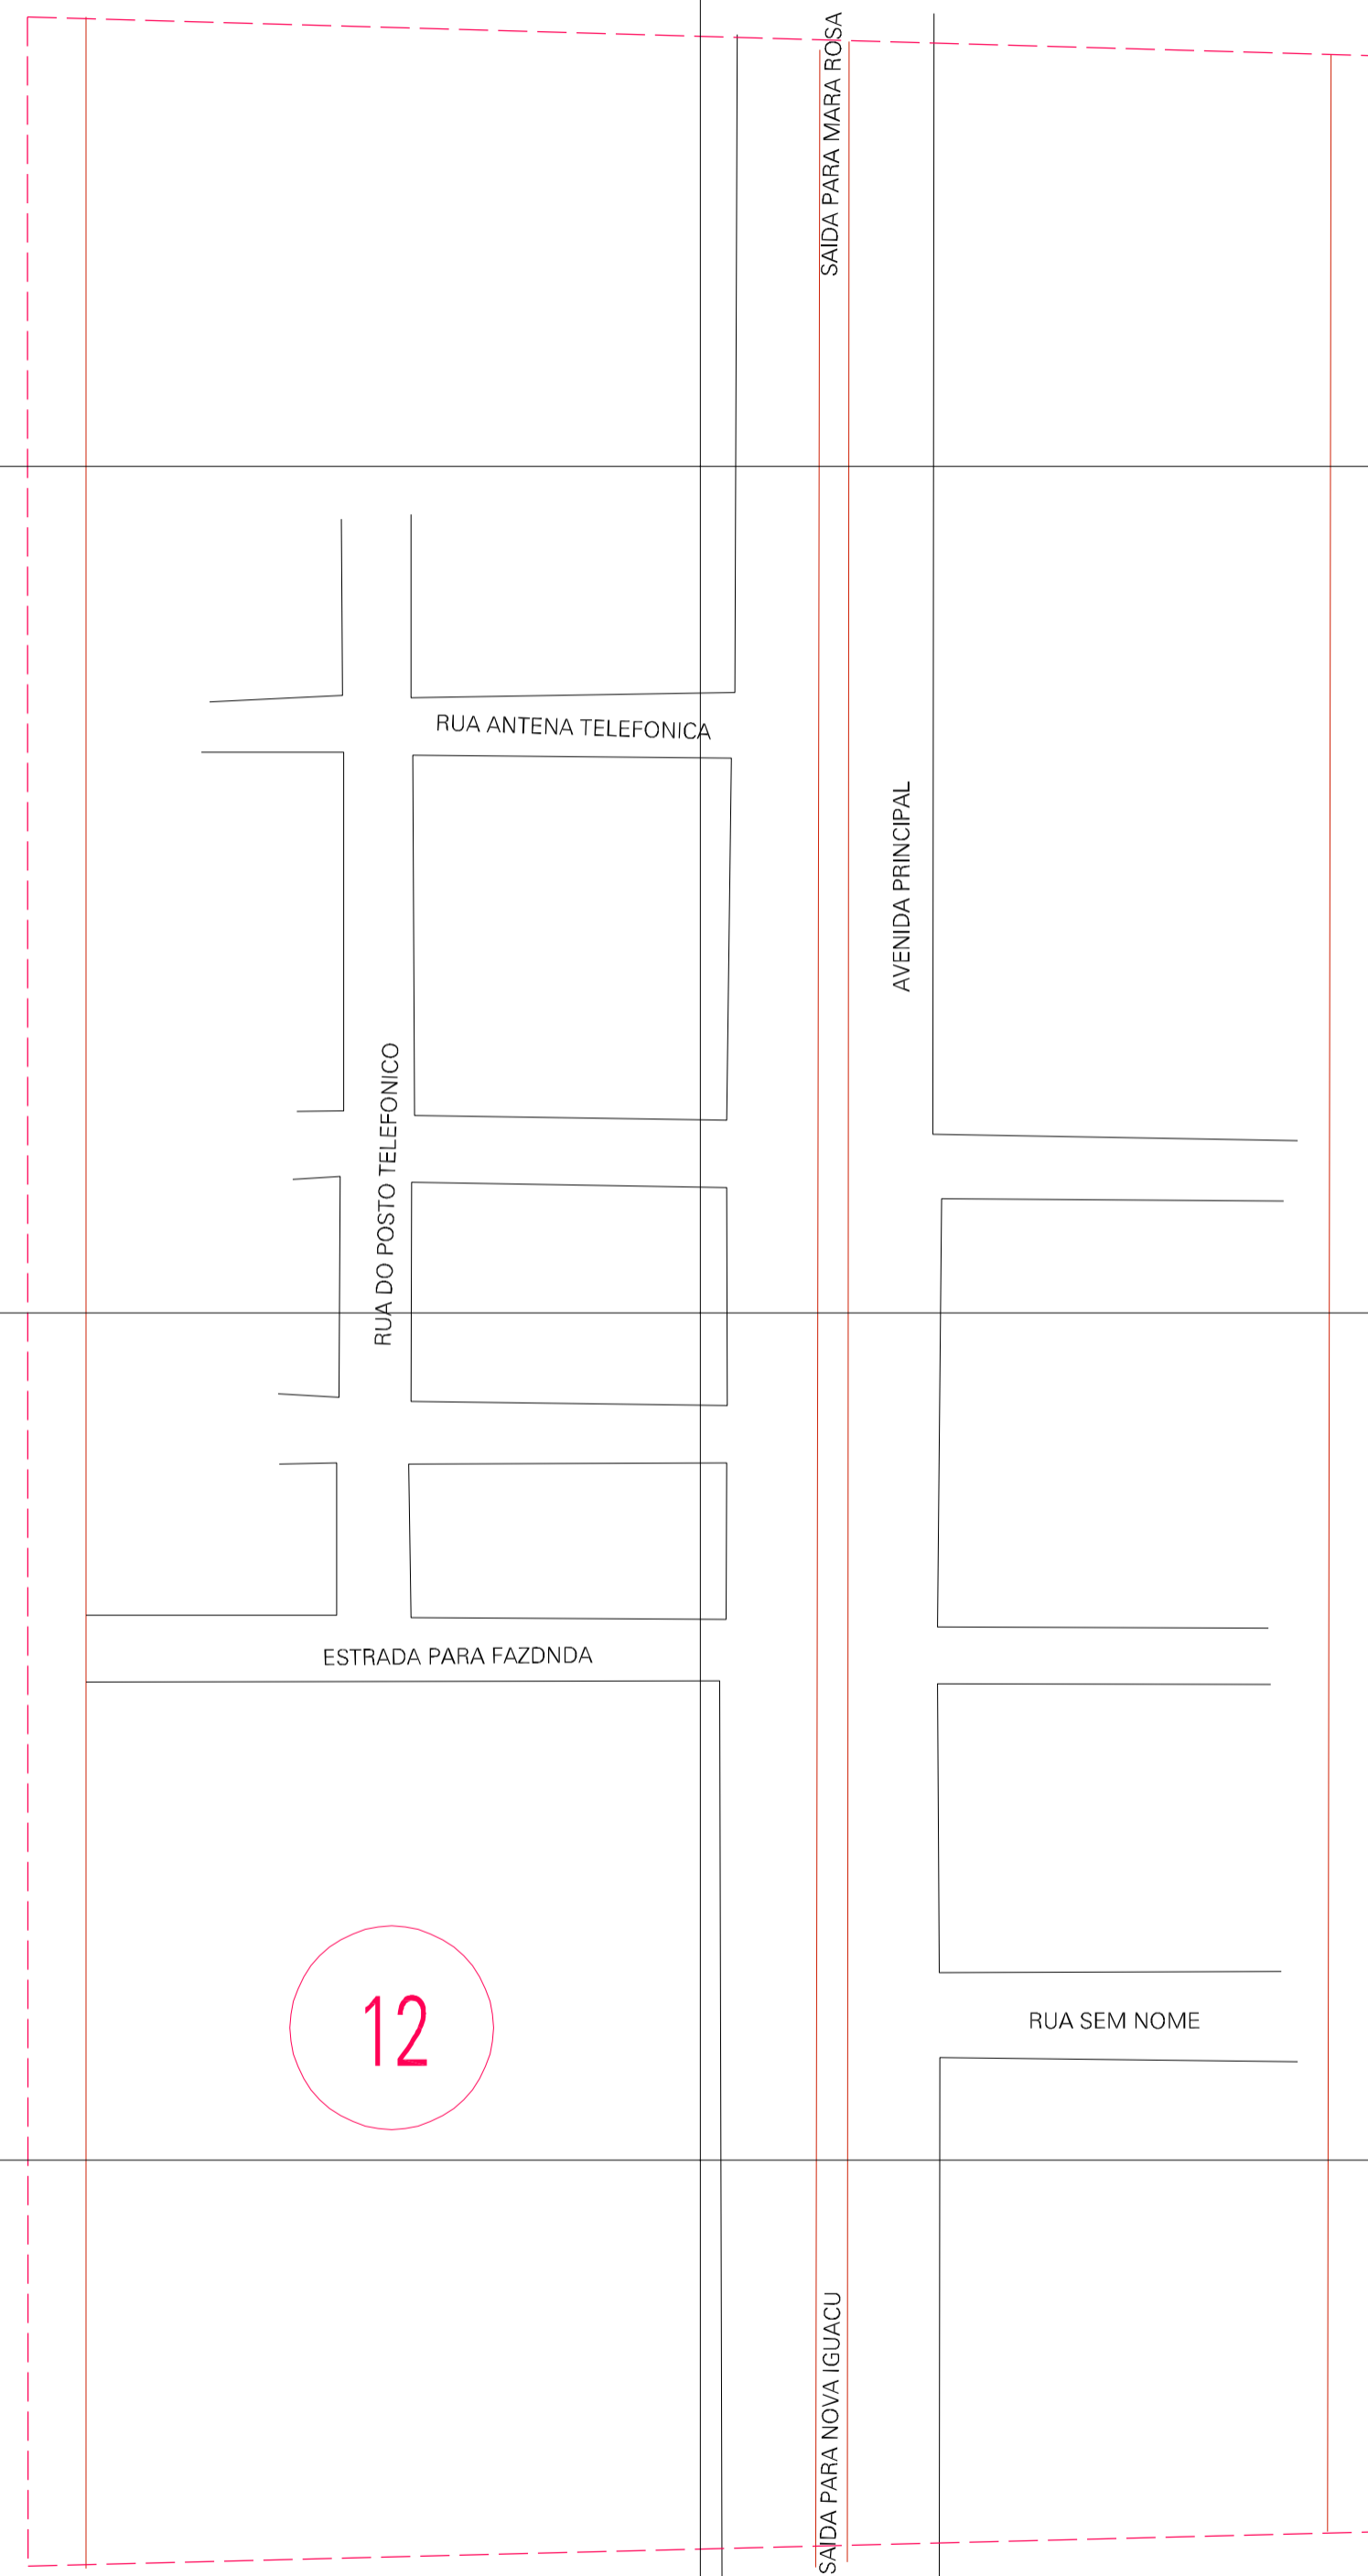

(683.21, 8439.02)

(684.21, 8439.02)

(683.21, 8438.52)

(684.21, 8438.52)

ESTADO DE GOIAS

Município: 52.12808

MARA ROSA

Folha : 01 - 01

Arquivo: 521280800001.dgn

LEGENDA

LIMITES

- Município ou Perimetro Urbano
- - - Distrito
- - - Subdistrito, RA, Zona ou similar
- - - Bairro ou similar
- - - Setor Censitário

CODIGOS

- 22306.05 Distrito (cod. do município + cod. do distrito)
- 05.06 Subdistrito (cod. do distrito + cod. do subdistrito)
- 003 Bairro (cod. do bairro no município)
- 25 Setor (número do setor no distrito ou subdistrito)

Articulação de Folhas

MAPA URBANO DIGITAL
FOLHA A1

Data de Impressão: 20.09.07