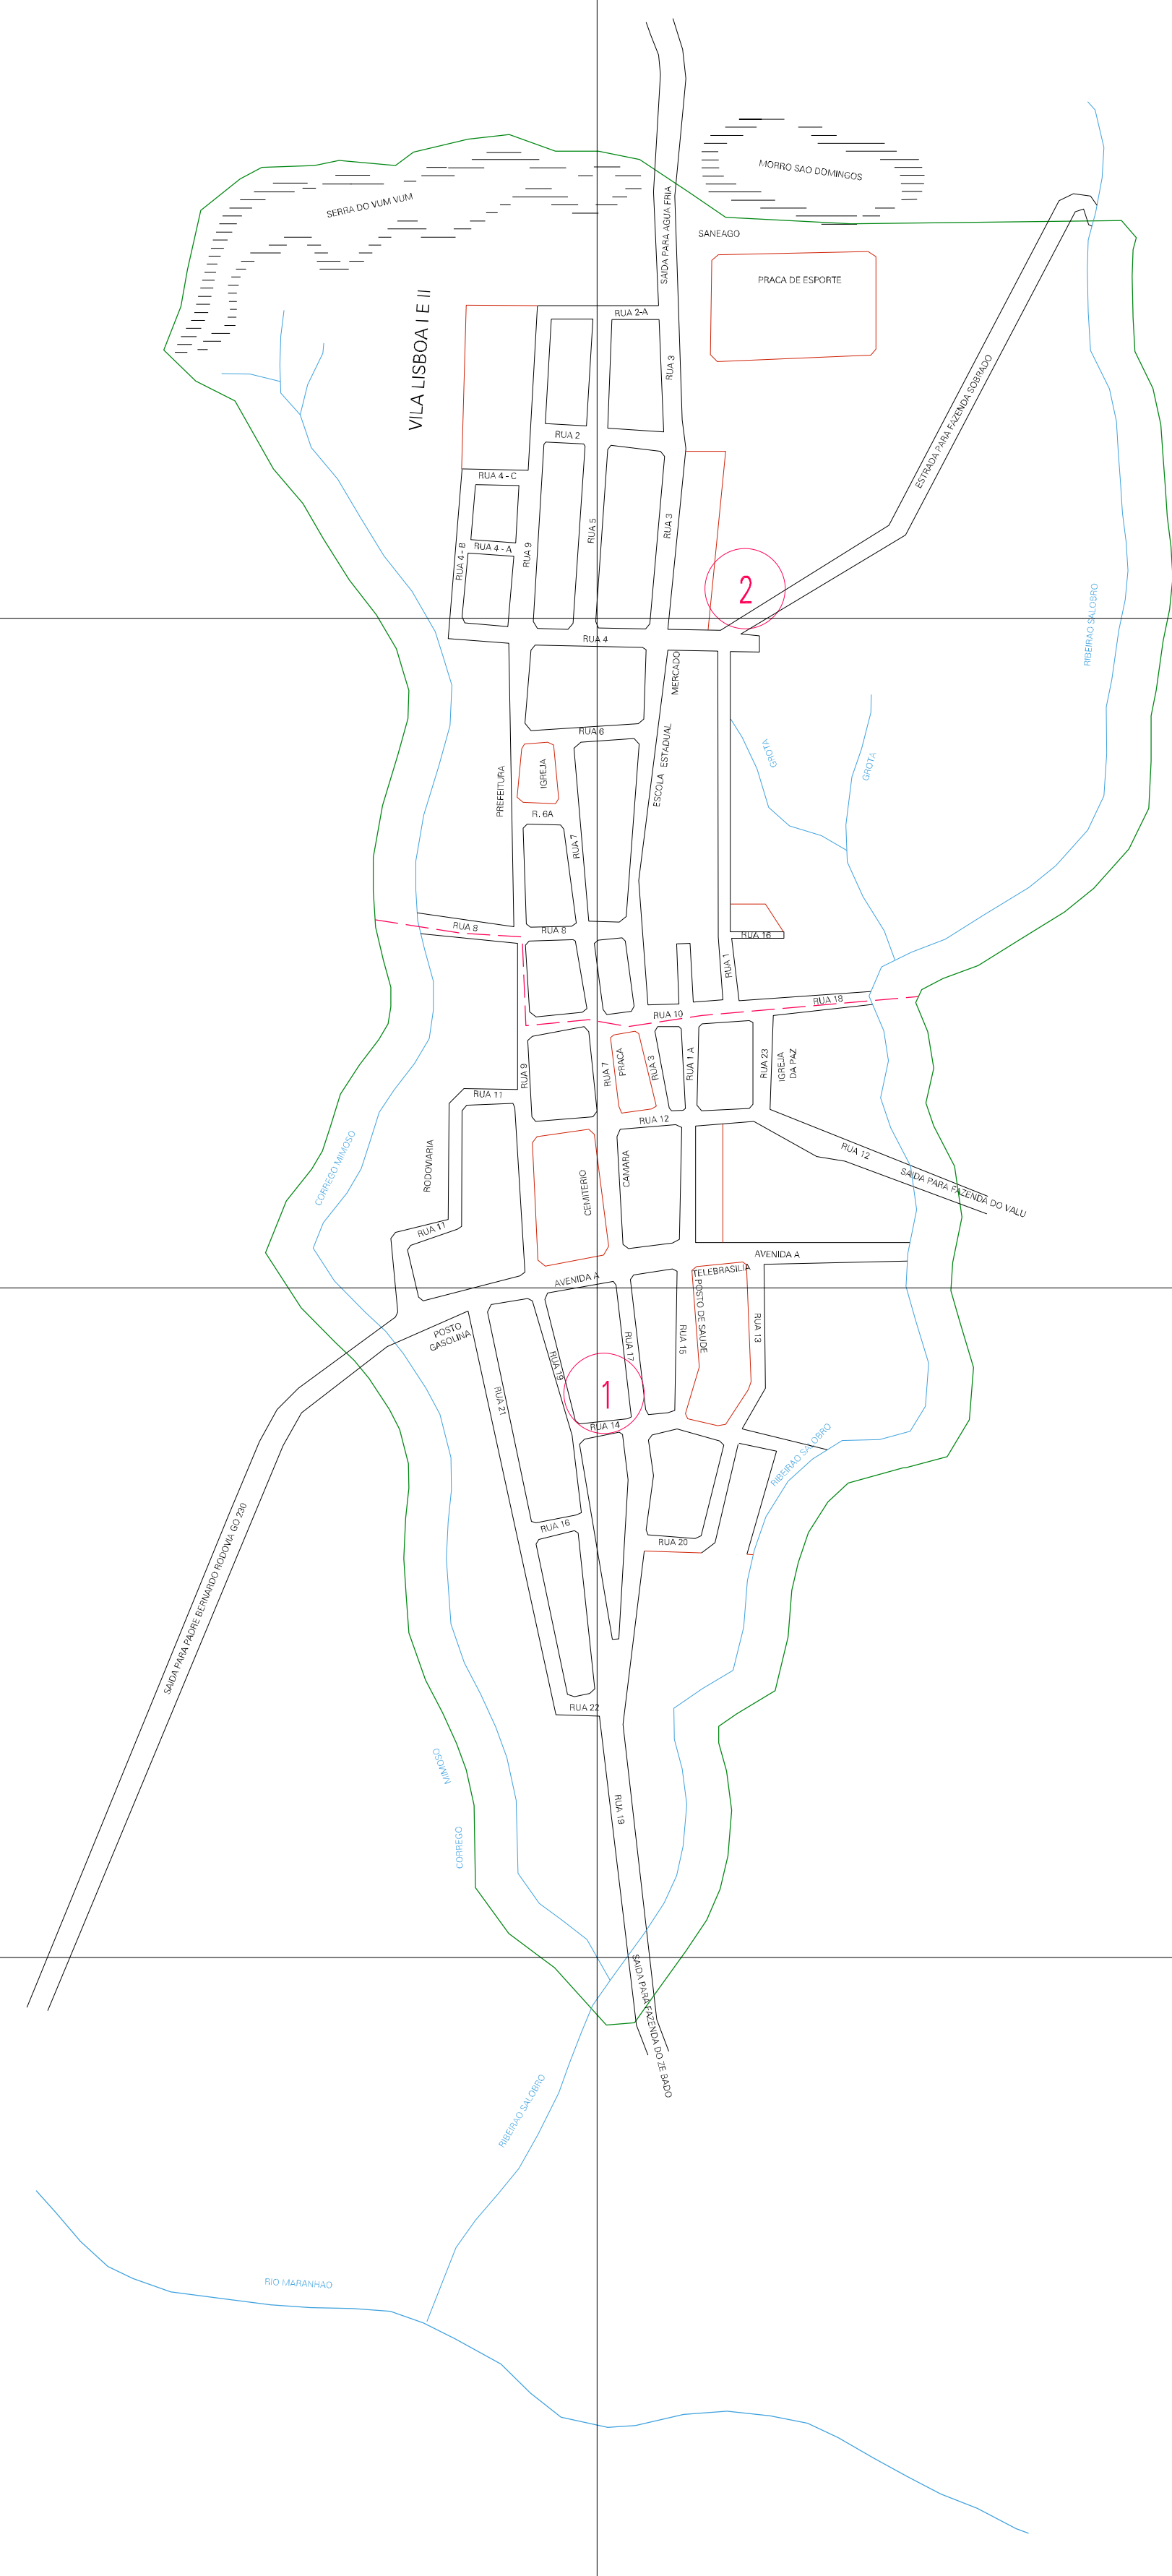

(800.73, 8332.94)

(802.73, 8332.94)

(800.73, 8331.94)

(802.73, 8331.94)

ESTADO DE GOIAS
 Município: 52.13053
 MIMOSO DE GOIÁS
 Folha : 01 - 01

Arquivo: 5213053.dgn
 Limites(km): (800.73, 8331.44) - (803.73, 8333.44)

- LEGENDA**
- LIMITES**
- Município ou Perimetro Urbano
 - Distrito
 - Subdistrito, RA, Zona ou similar
 - Bairro ou similar
 - Setor Censitário
- CODIGOS**
- 22306.05 Distrito (cod. do município + cod. do distrito)
 - 05.08 Subdistrito (cod. do distrito + cod. do subdistrito)
 - 003 Bairro (cod. do bairro no município)
 - 25 Setor (número do setor no distrito ou subdistrito)

MAPA URBANO DIGITAL
 FOLHA A1