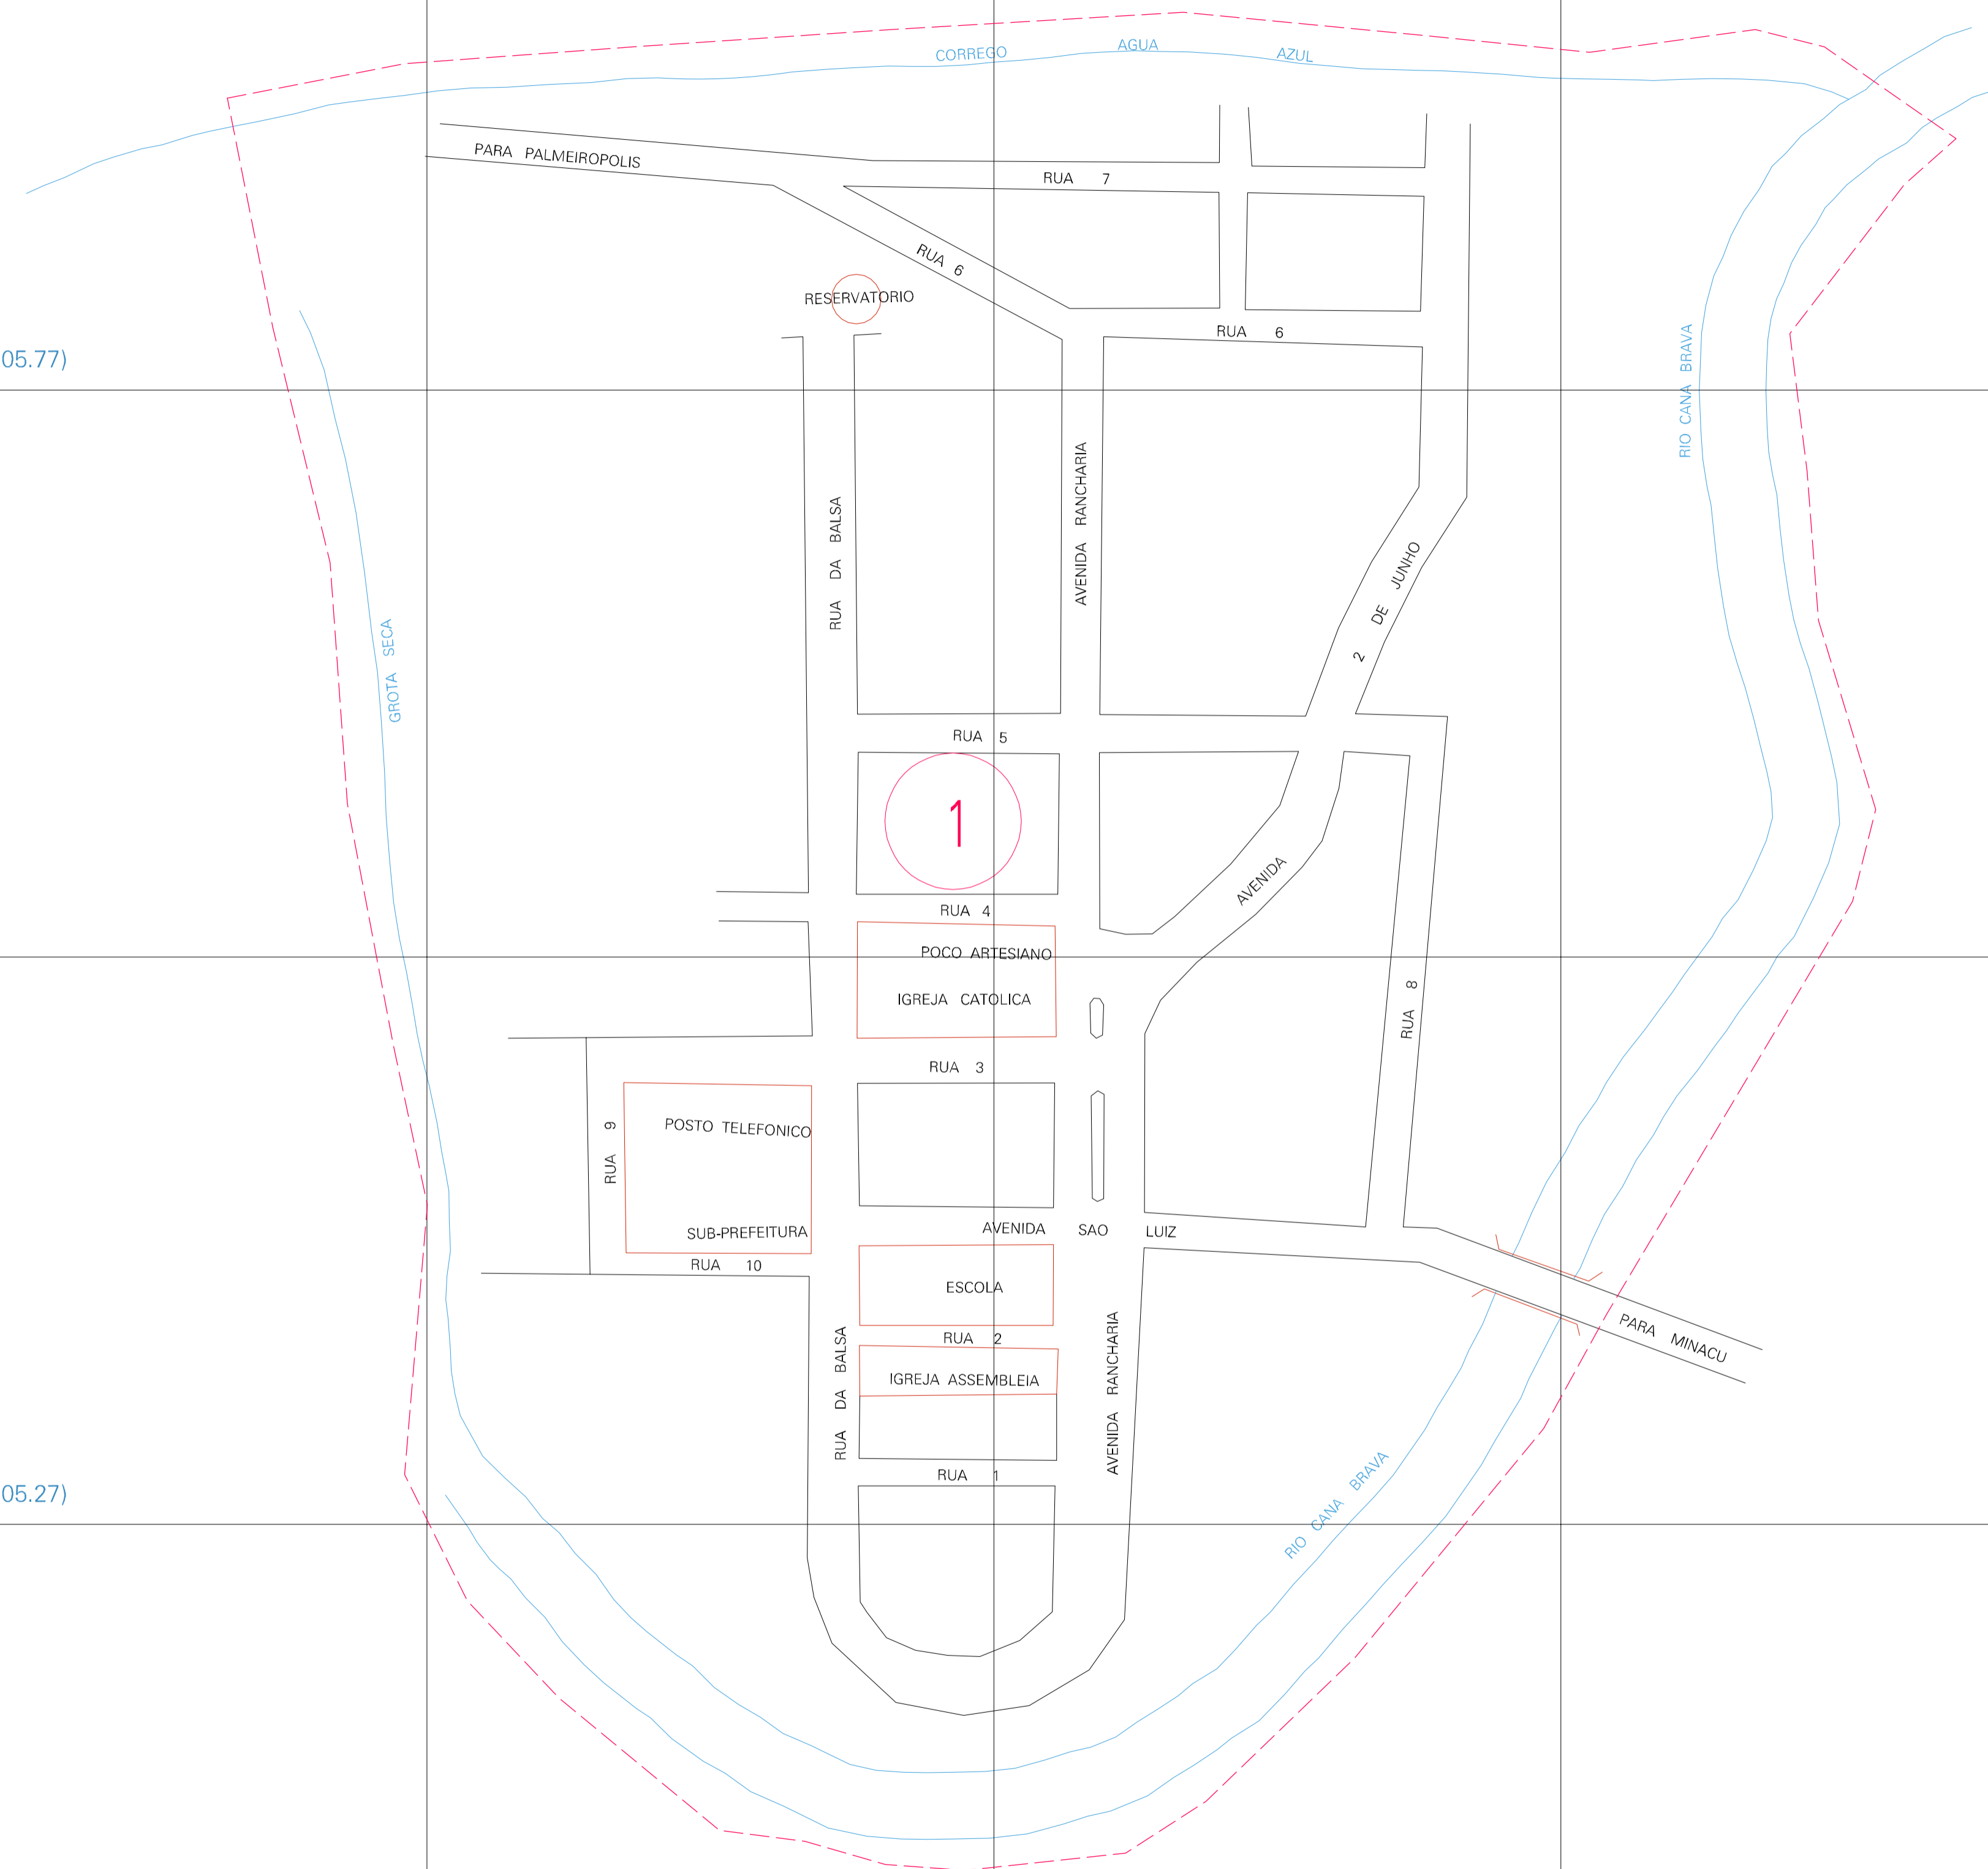

(785.11, 8505.77)

(786.11, 8505.77)

(785.11, 8505.27)

(786.11, 8505.27)

ESTADO DE GOIAS
 Município: 52.13087
 MINAÇU
 Folha : 01 - 01

Arquivo: 521308710.dgn
 Limites(km): (784.86, 8505.02) - (786.36, 8506.02)

- LEGENDA**
- LIMITES**
- Município ou Perímetro Urbano
 - Distrito
 - Subdistrito, RA, Zona ou similar
 - Bairro ou similar
 - Sector Censitário
- CODIGOS**
- 22306.05 Distrito (cod. do município + cod. do distrito)
 - 05.06 Subdistrito (cod. do distrito + cod. do subdistrito)
 - 003 Bairro (cod. do bairro no município)
 - 25 Sector (número do sector no distrito ou subdistrito)