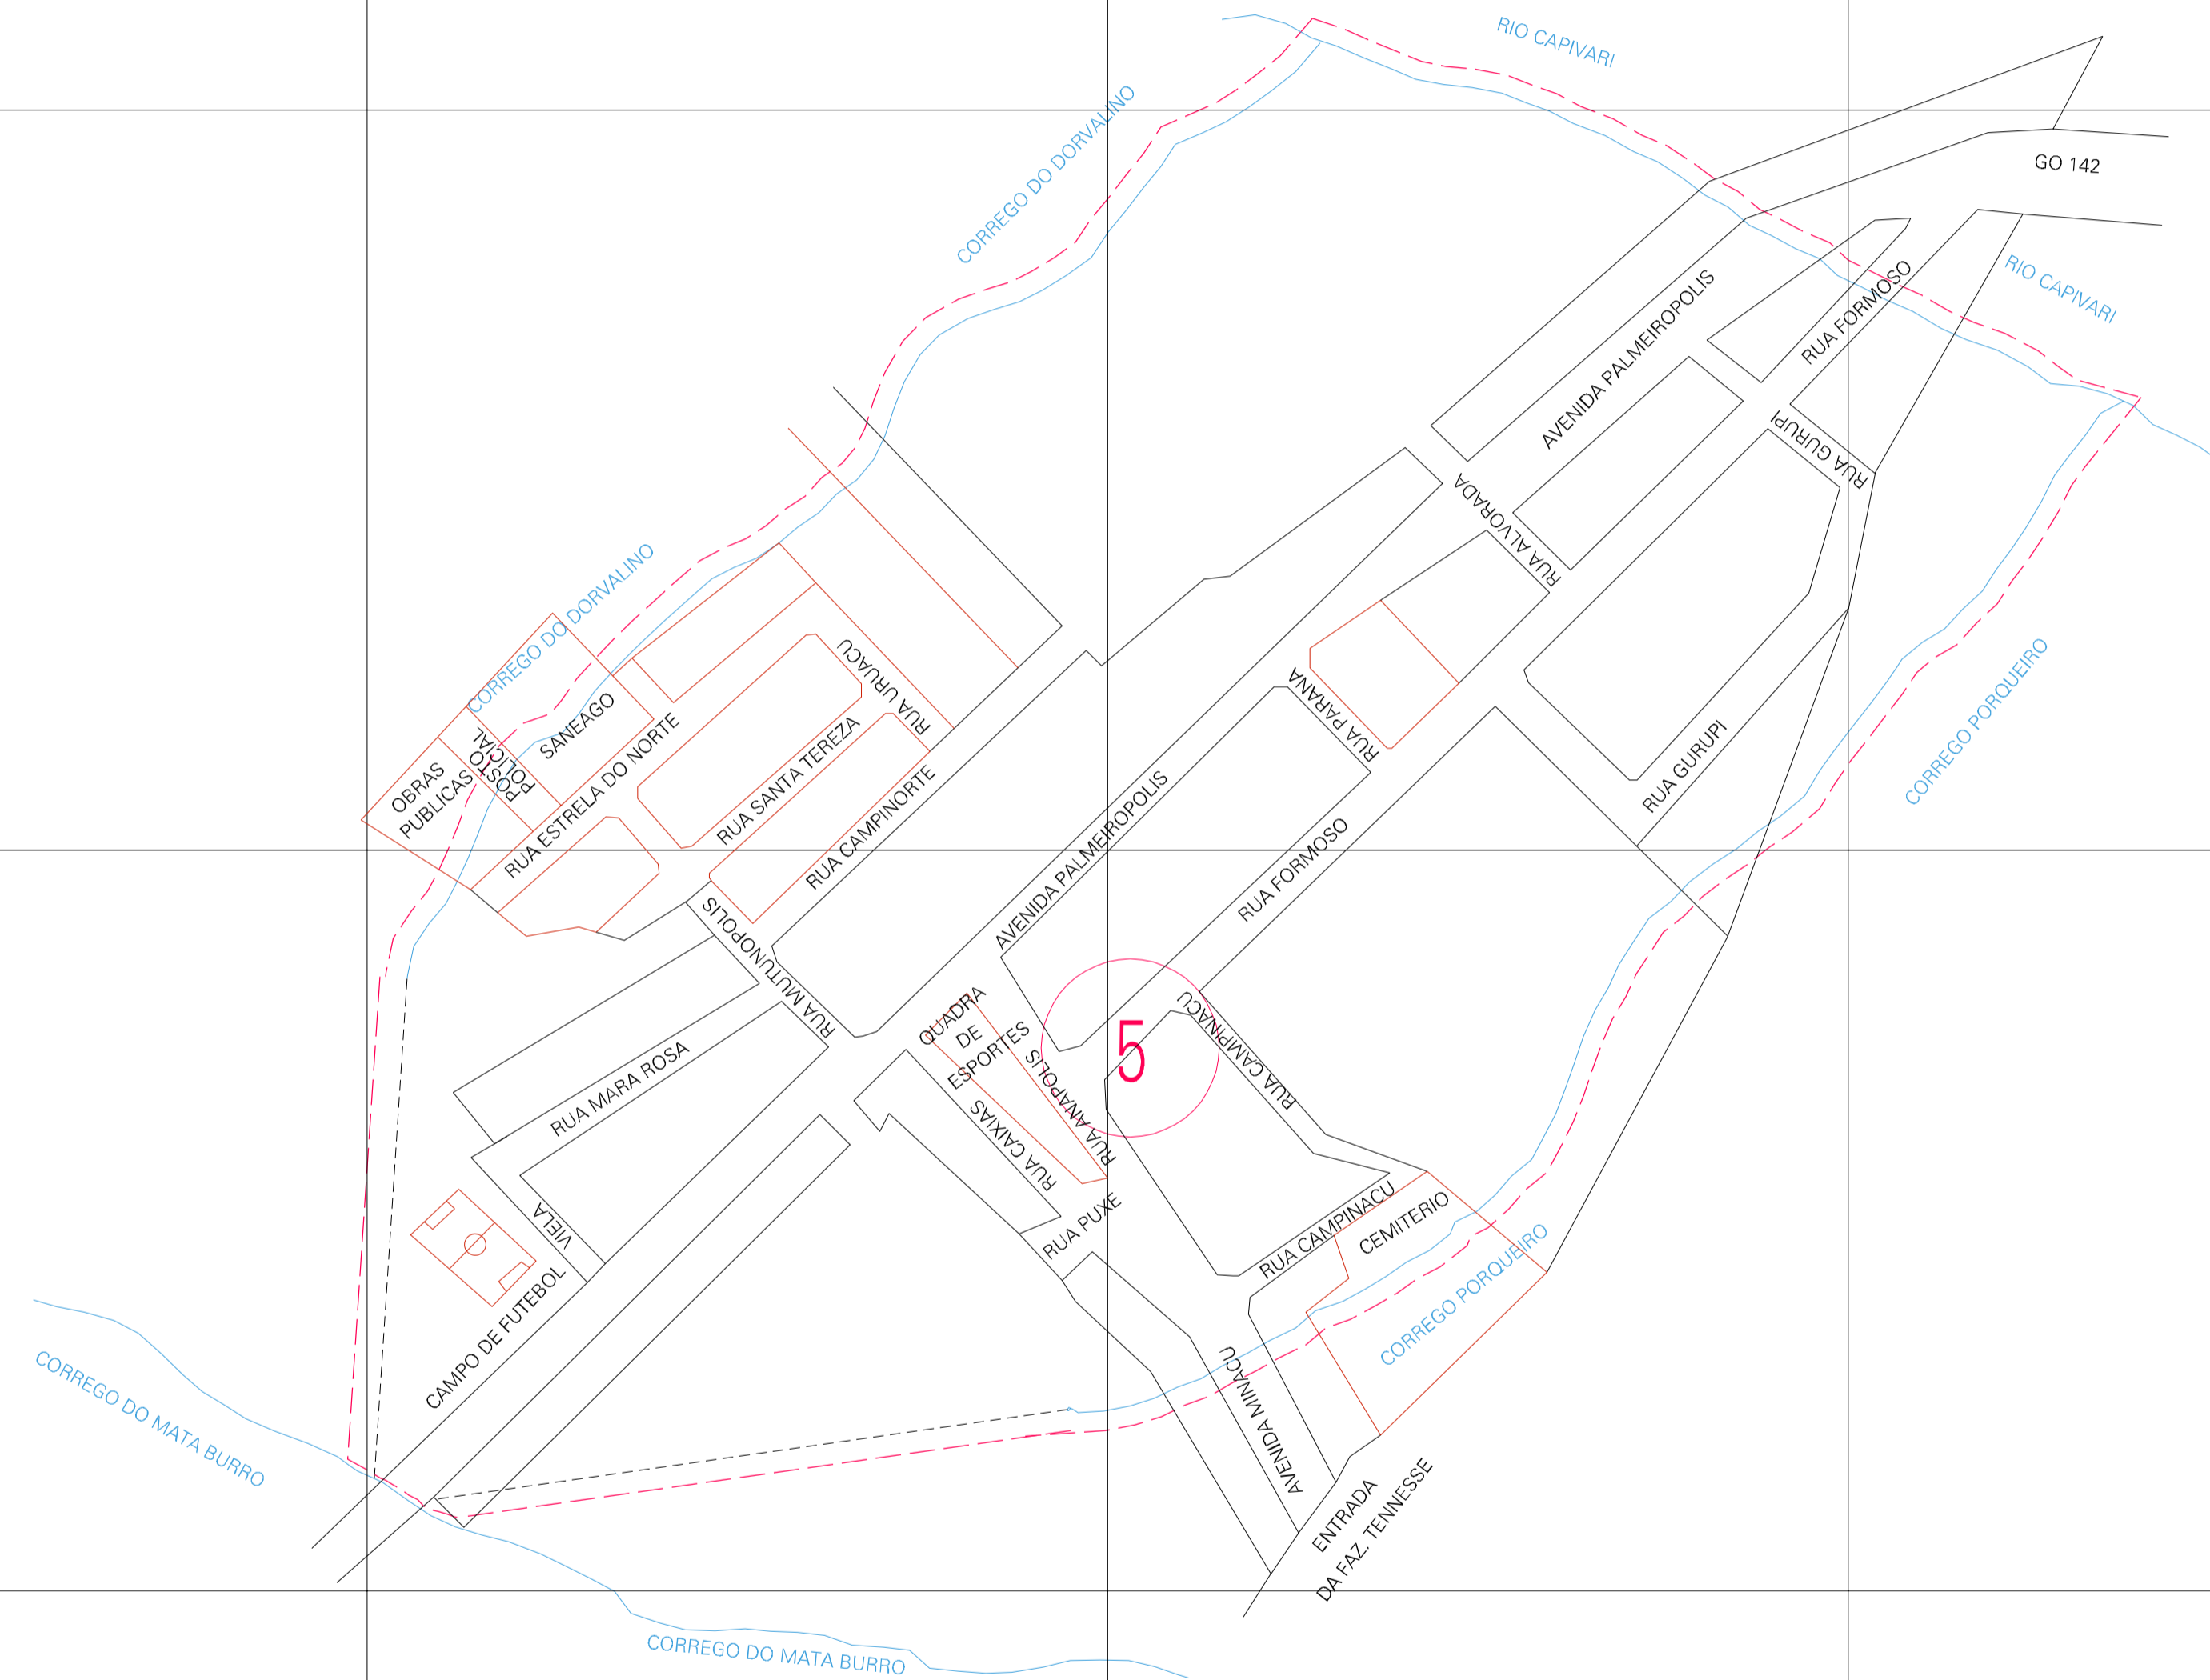

(758.93, 8549.38)

(759.93, 8549.38)

(758.93, 8548.88)

(759.93, 8548.88)

ESTADO DE GOIAS
Município: 52.13772
MONTIVIDU DO NORTE

Folha : 01 - 01

Arquivo: 521377200001.dgn
Limites(km): (758.68, 8548.63) - (760.18, 8549.63)

LEGENDA

1. **LIMITES**
2. Município ou Perimetro Urbano
   - - - Distrito
   - - - Subdistrito, RA, Zona ou similar
   - - - Bairro ou similar
   - - - Setor Censitário
3. **CODIGOS**
- 22306.05 Distrito (cod. do município + cod. do distrito)
  - 05.06 Subdistrito (cod. do distrito + cod. do subdistrito)
  - 003 Bairro (cod. do bairro no município)
  - 25 Setor (número do setor no distrito ou subdistrito)

Articulação de Folhas

MAPA URBANO DIGITAL
FOLHA A1