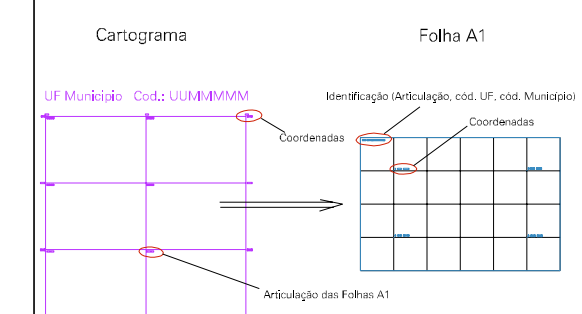

Articulação de Folhas

MAPA URBANO DIGITAL FOLHA A1