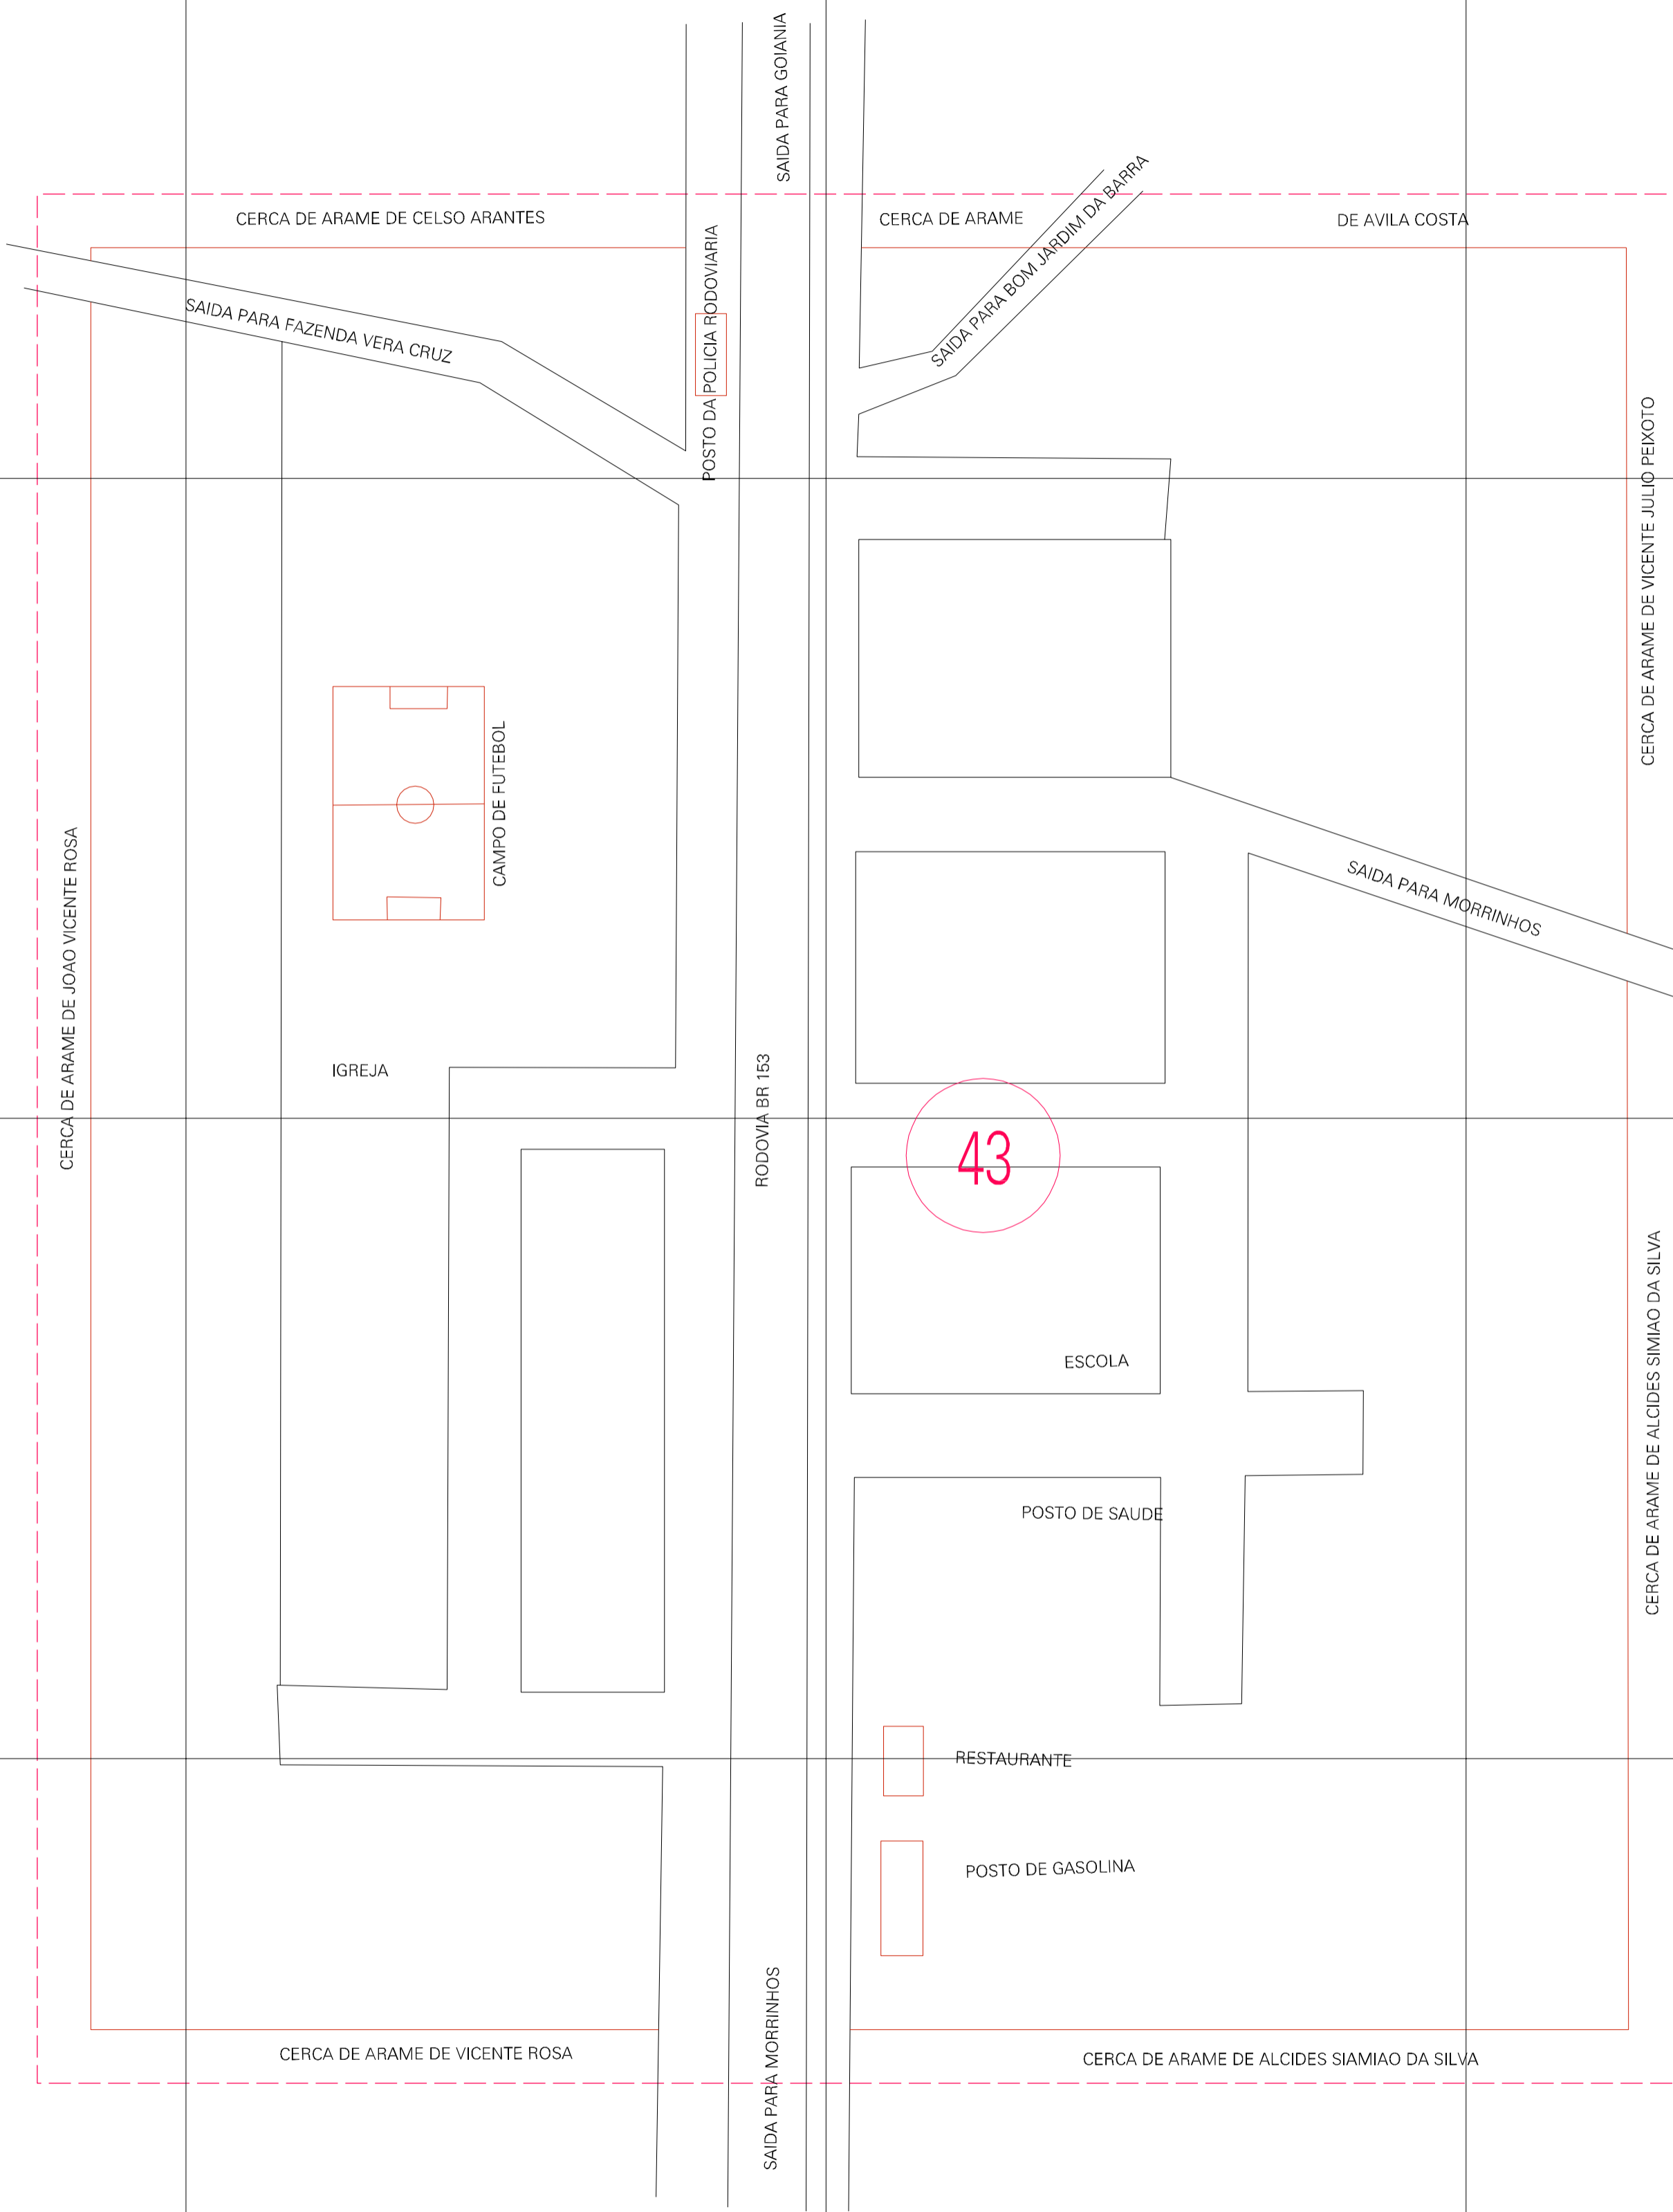

(692.95, 8050.04)

(693.95, 8050.04)

(692.95, 8049.54)

(693.95, 8049.54)

ESTADO DE GOIAS  
 Município: 52.13806  
 MORRINHOS  
 Folha : 01 - 01  
 Arquivo: 52138060001.dgn  
 Limites(km): ( 692.7, 8049.29) - ( 694.2, 8050.29)

- LEGENDA**
- LIMITES**
- Município ou Perimetro Urbano
  - - - Distrito
  - - - Subdistrito, RA, Zona ou similar
  - - - Bairro ou similar
  - - - Setor Censitário
- CODIGOS**
- 22306.05 Distrito (cod. do município + cod. do distrito)
  - 05.06 Subdistrito (cod. do distrito + cod. do subdistrito)
  - 003 Bairro (cod. do bairro no município)
  - 25 Setor (número do setor no distrito ou subdistrito)