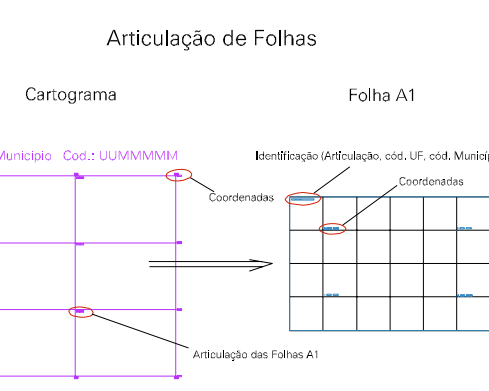

693.71 - 8038.56

809.71 - 8042.56

693.71 - 8038.56

809.71 - 8042.56

ESTADO DE GOIAS
 Municipio: 52.13806
 MORRINHOS
 Folha : 01 - 01

Arquivo: 5213806.dgn
 Limites(km): (693.71, 8038.56) - (809.71, 8042.56)

- LEGENDA**
- LIMITES**
- Município ou Perimetro Urbano
 - Distrito
 - Subdistrito, RA, Zona ou similar
 - Bairro ou similar
 - Setor Censitário
- CODIGOS**
- 22306.06 Distrito (cod. do município + cod. do distrito)
 - 05.06 Subdistrito (cod. do distrito + cod. do subdistrito)
 - 003 Bairro (cod. do bairro no município)
 - 25 Setor (número do setor no distrito ou subdistrito)