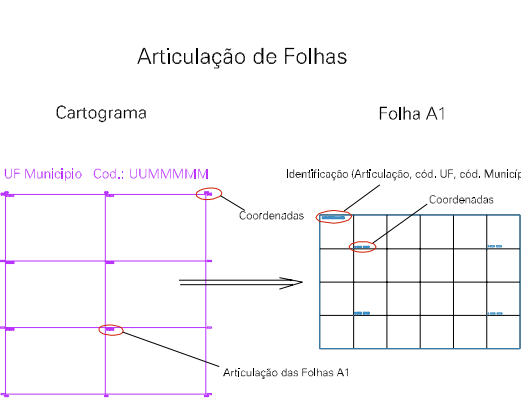

ESTADO DE GOIAS  
 Município: 52.14051  
 MUNDO NOVO  
 Folha : 01 - 01

Arquivo: 5214051.dgn  
 Limites(km): ( 576,7, 8474,65) - ( 580,7, 8477,65)

**LEGENDA**

**LIMITES**

- Município ou Perímetro Urbano
- Distrito
- Subdistrito, RA, Zona ou similar
- Bairro ou similar
- Sector Censitário

**CODIGOS**

- 22306.05 Distrito (cod. do município + cod. do distrito)
- 05.06 Subdistrito (cod. do distrito + cod. do subdistrito)
- 003 Bairro (cod. do bairro no município)
- 25 Sector (número do setor no distrito ou subdistrito)