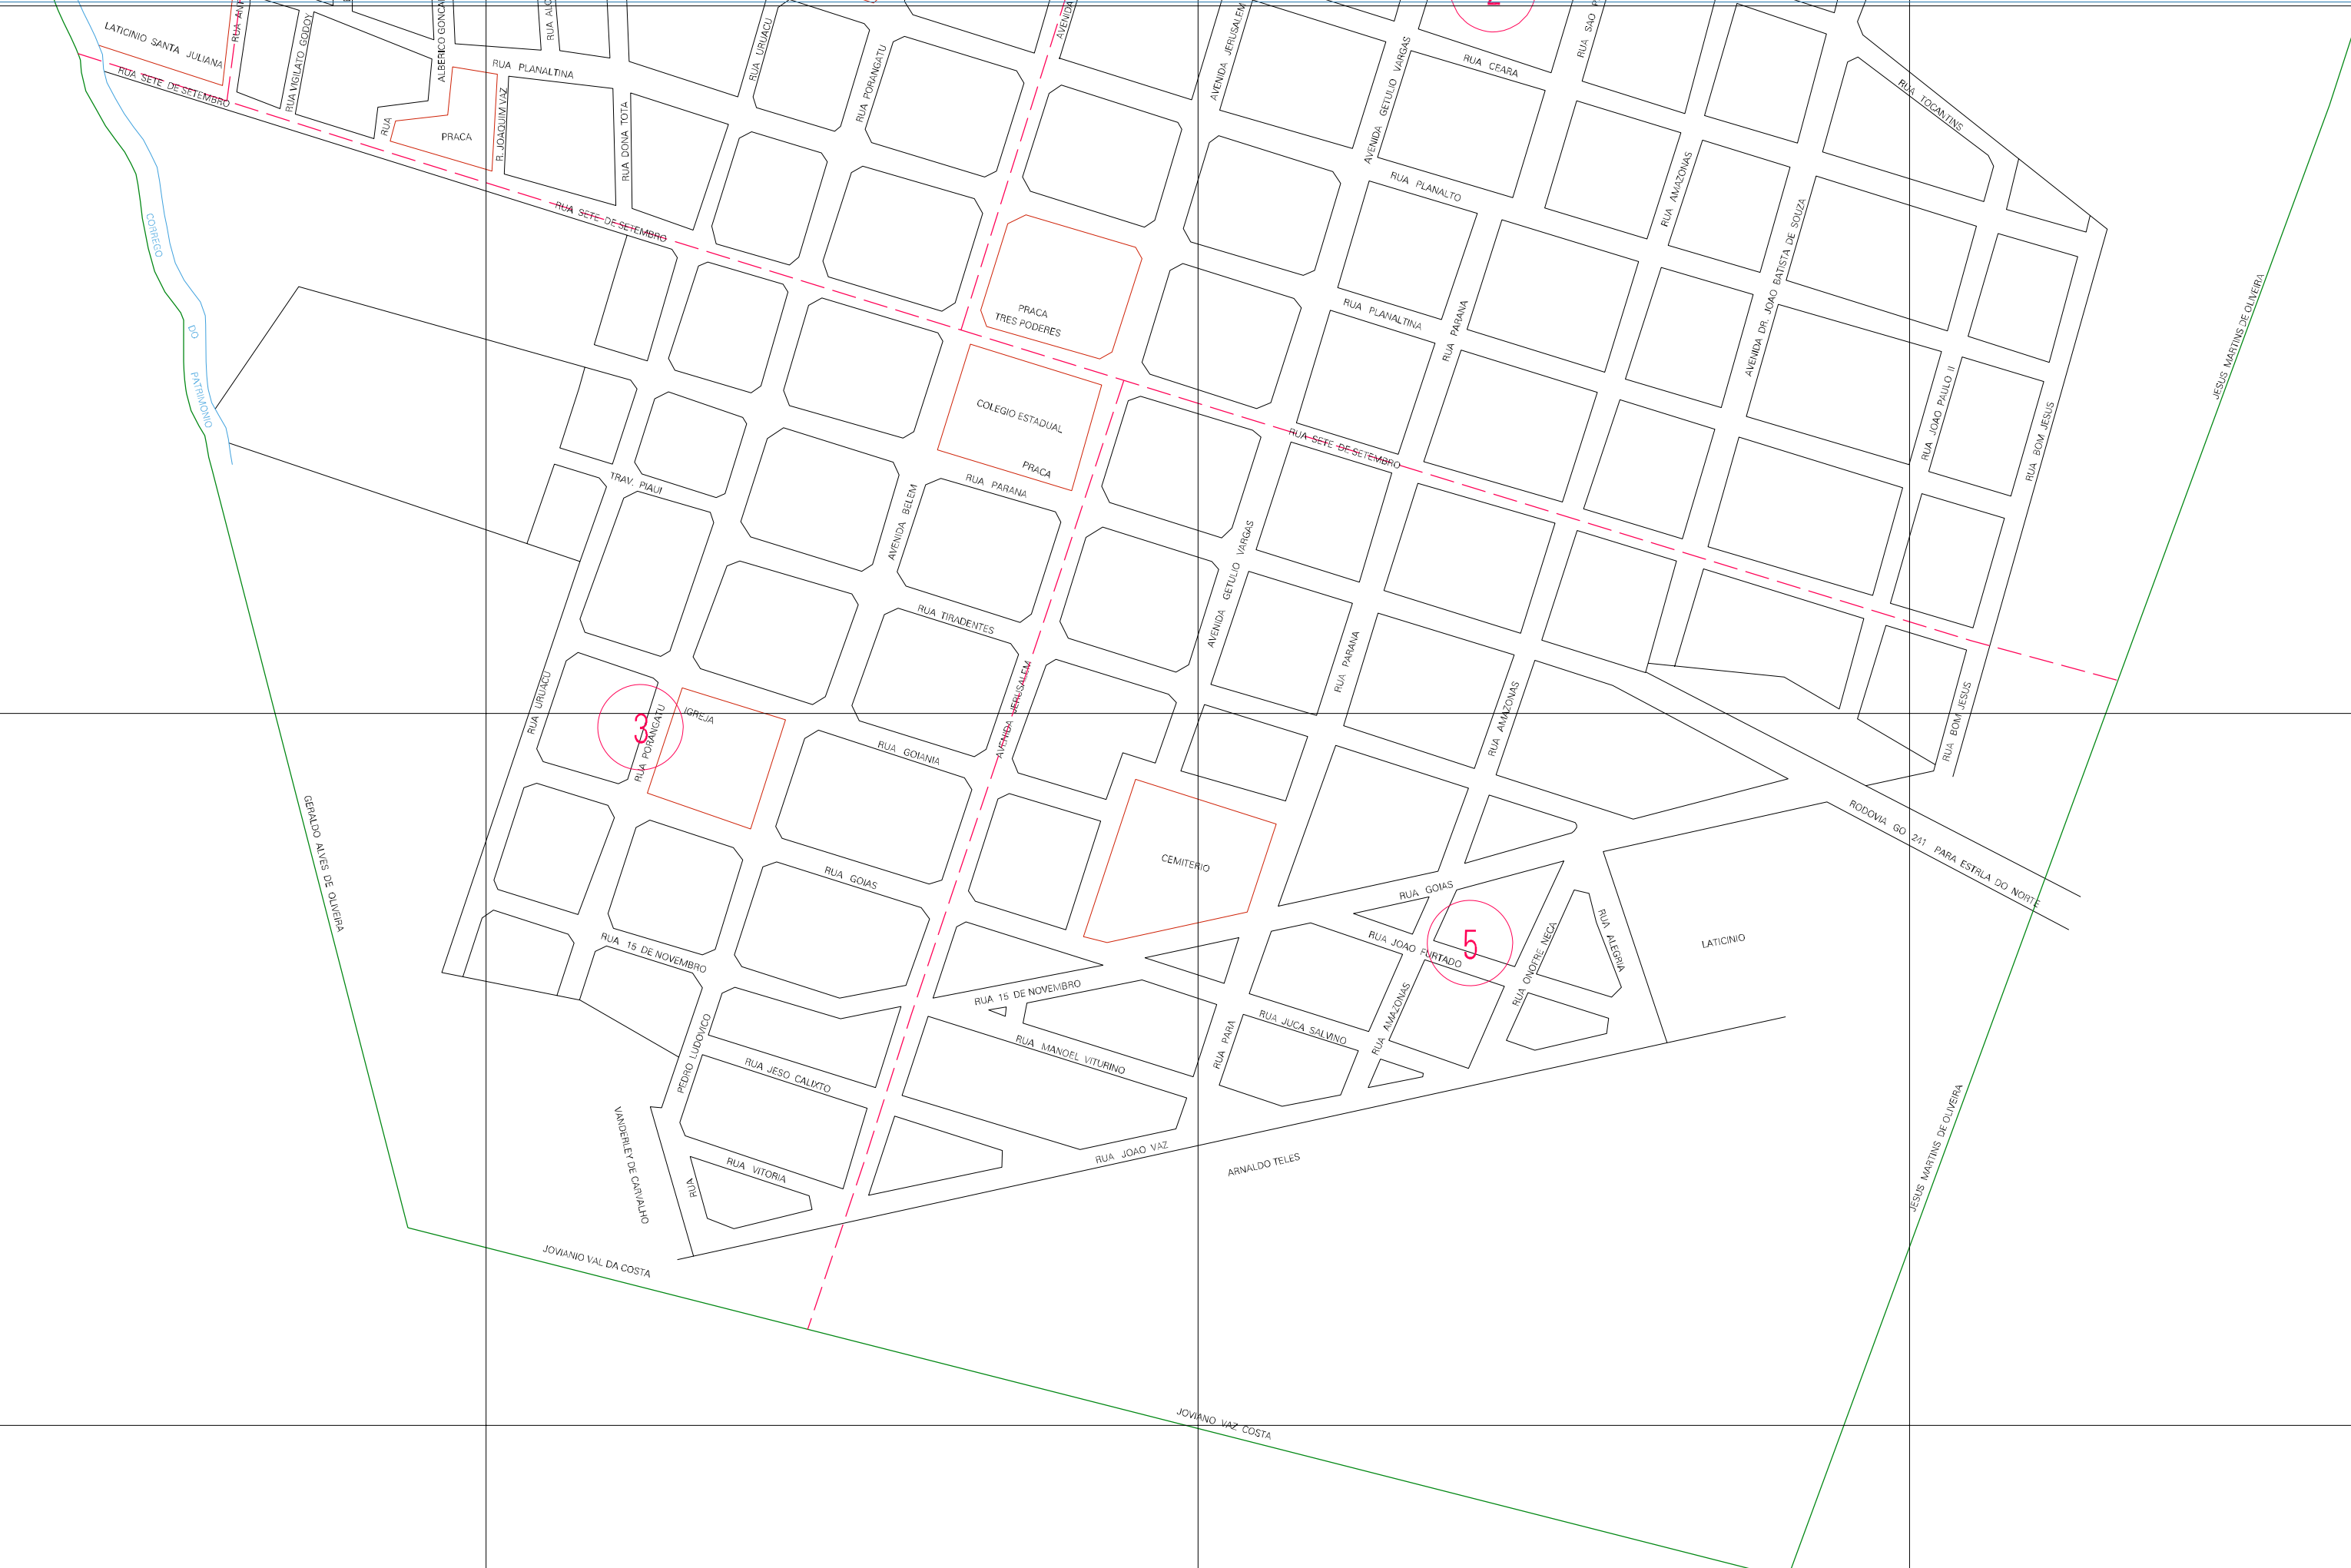

(685.47, 8481.49)

(687.47, 8481.49)

(685.47, 8480.49)

(687.47, 8480.49)

ESTADO DE GOIAS
 Municipio: 52.14101
 MUTUNÓPOLIS
 Folha : 02 - 01

Arquivo: 5214101.dgn
 Limites(km): (684.97, 8479.99) - (687.97, 8481.99)

- LEGENDA**
- LIMITES**
- Município ou Perímetro Urbano
 - Distrito
 - Subdistrito, RA, Zona ou similar
 - Bairro ou similar
 - Setor Censitário
- CODIGOS**
- 22306.05 Distrito (cod. do município + cod. do distrito)
 - 05.08 Subdistrito (cod. do distrito + cod. do subdistrito)
 - 003 Bairro (cod. do bairro no município)
 - 25 Setor (número do setor no distrito ou subdistrito)

MAPA URBANO DIGITAL
 FOLHA A1