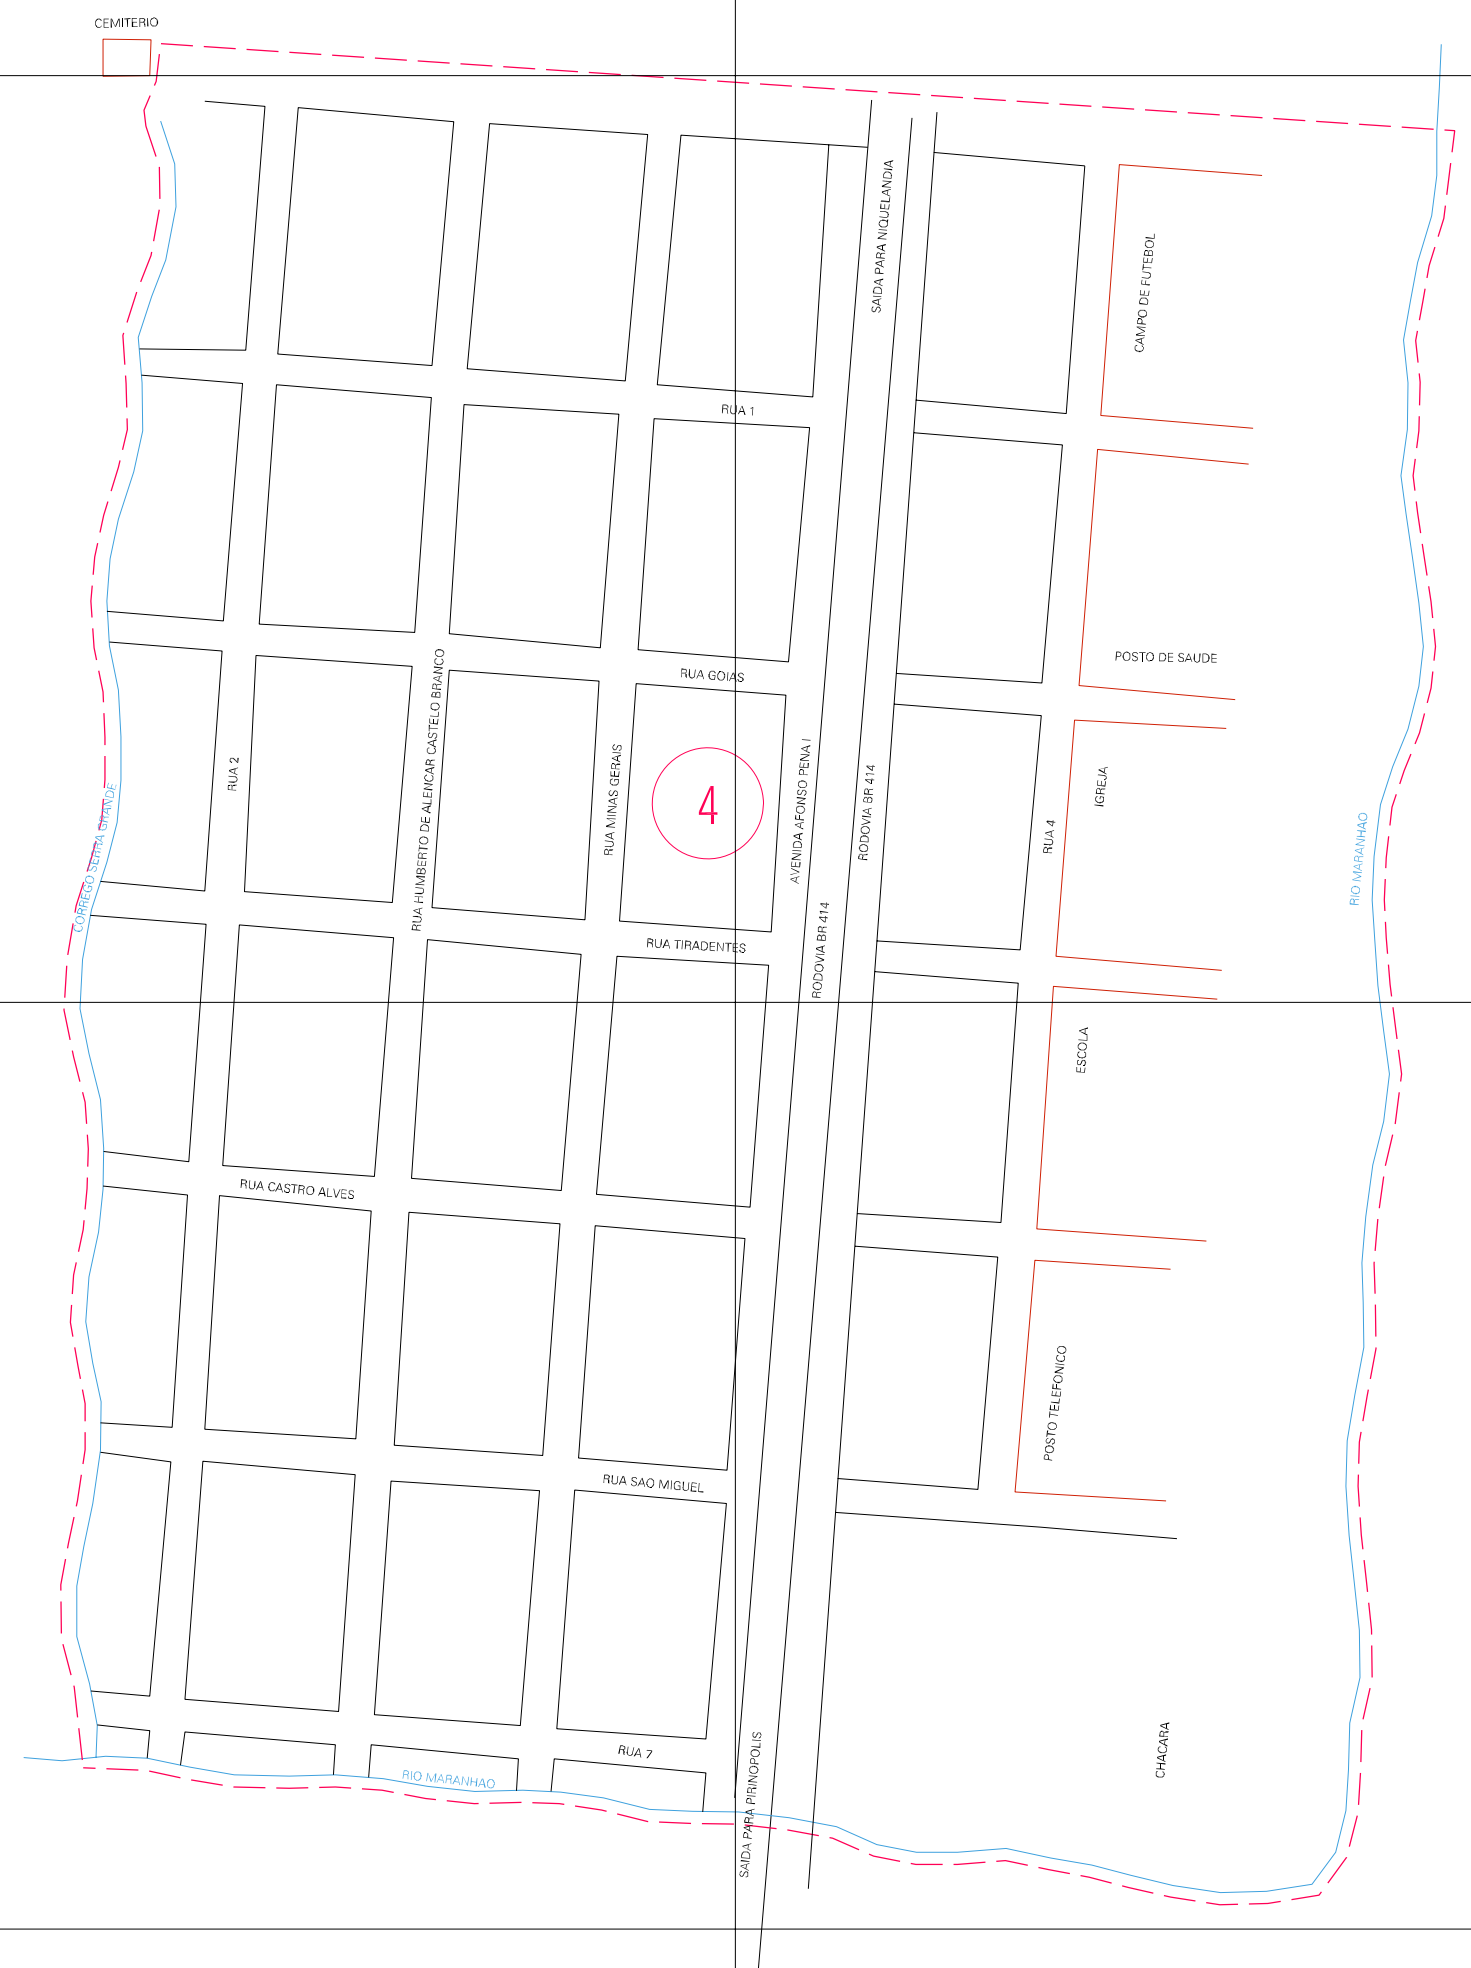

(748.87, 8343.45)

(750.87, 8343.45)

(748.87, 8342.45)

(750.87, 8342.45)

ESTADO DE GOIÁS
Município: 52.14606
NIQUELÂNDIA
Folha : 01 - 01

1. **LEGENDA**
2. **LIMITES**
3. Município ou Perímetro Urbano
   - Distrito
   - Subdistrito, RA, Zona ou similar
   - Bairro ou similar
   - - - Setor Censitário
4. **CODIGOS**
- 22306.05 Distrito (cod. do município + cod. do distrito)
  - 05.08 Subdistrito (cod. do distrito + cod. do subdistrito)
  - 003 Bairro (cod. do bairro no município)
  - 25 Setor (número do setor no distrito ou subdistrito)

**MAPA URBANO DIGITAL
FOLHA A1**