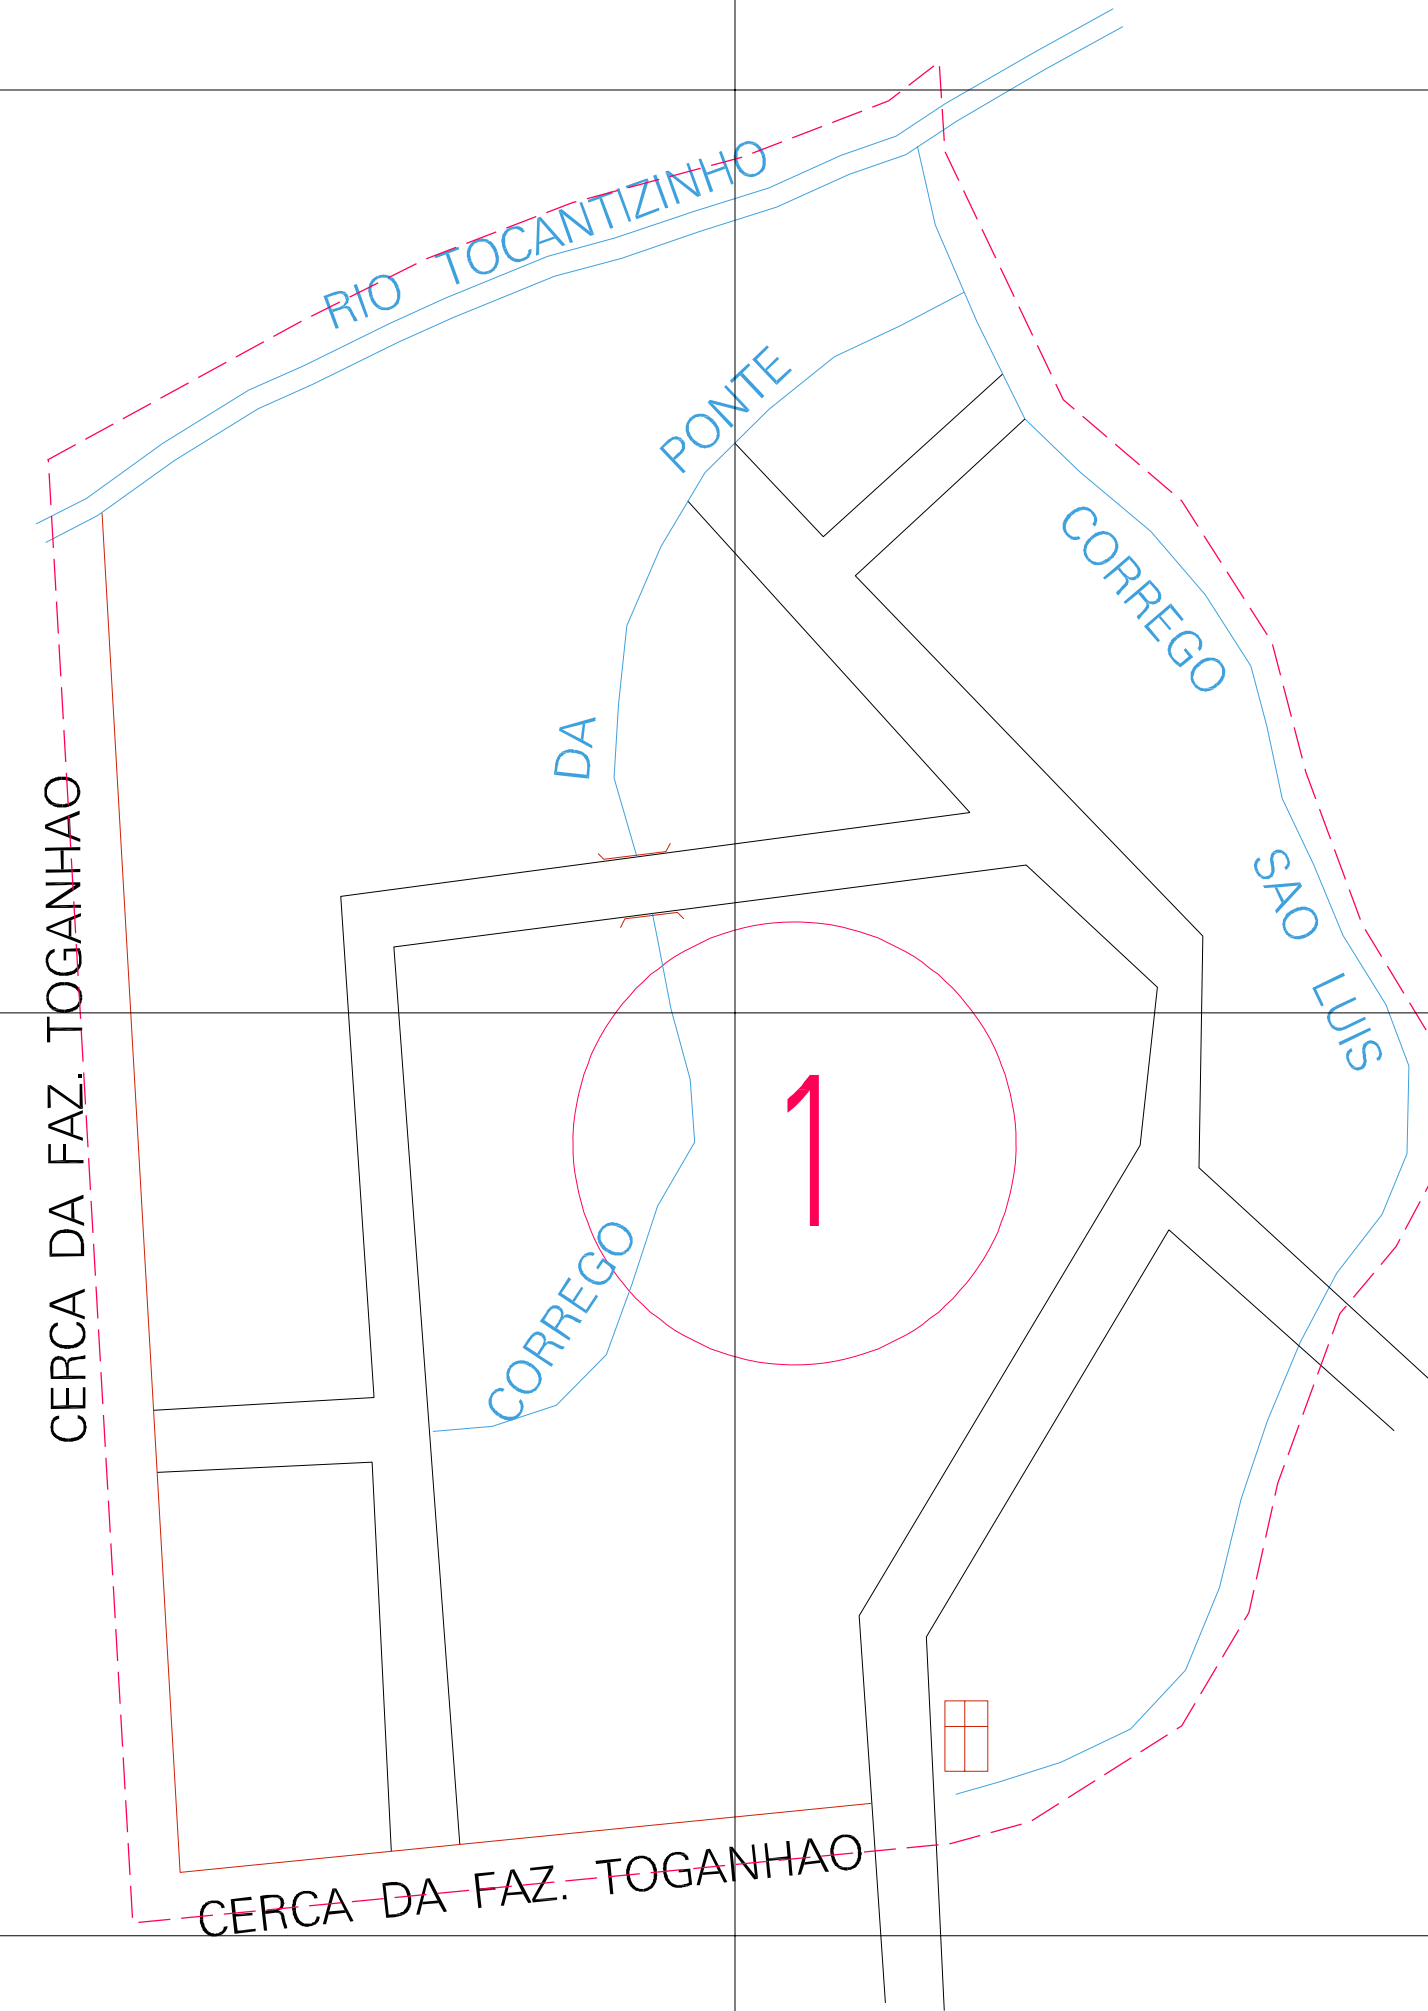

(01, 01) - 521460610

(821.294, 8424.143)

(821.794, 8424.143)

(821.294, 8423.893)

(821.794, 8423.893)

ESTADO DE GOIAS

Município: 52.14606

NIQUELÂNDIA

Folha : 01 - 01

Arquivo: 521460610.dgn

LEGENDA

1. LIMITES
2. Município ou Perímetro Urbano
   - Distrito
   - Subdistrito, RA, Zona ou similar
   - Bairro ou similar
   - Sector Censitário

CODIGOS

- 22306.06 Distrito (cod. do município + cod. do distrito)
- 06.06 Subdistrito (cod. do distrito + cod. do subdistrito)
- 003 Bairro (cod. do bairro no município)
- 25 Sector (número do sector no distrito ou subdistrito)

Articulação de Folhas

MAPA URBANO DIGITAL

FOLHA A1

CENSO AGROPECUARIO 2006

CONTAGEM DA POPULAÇÃO 2007

Data de Impressão: 21.09.07