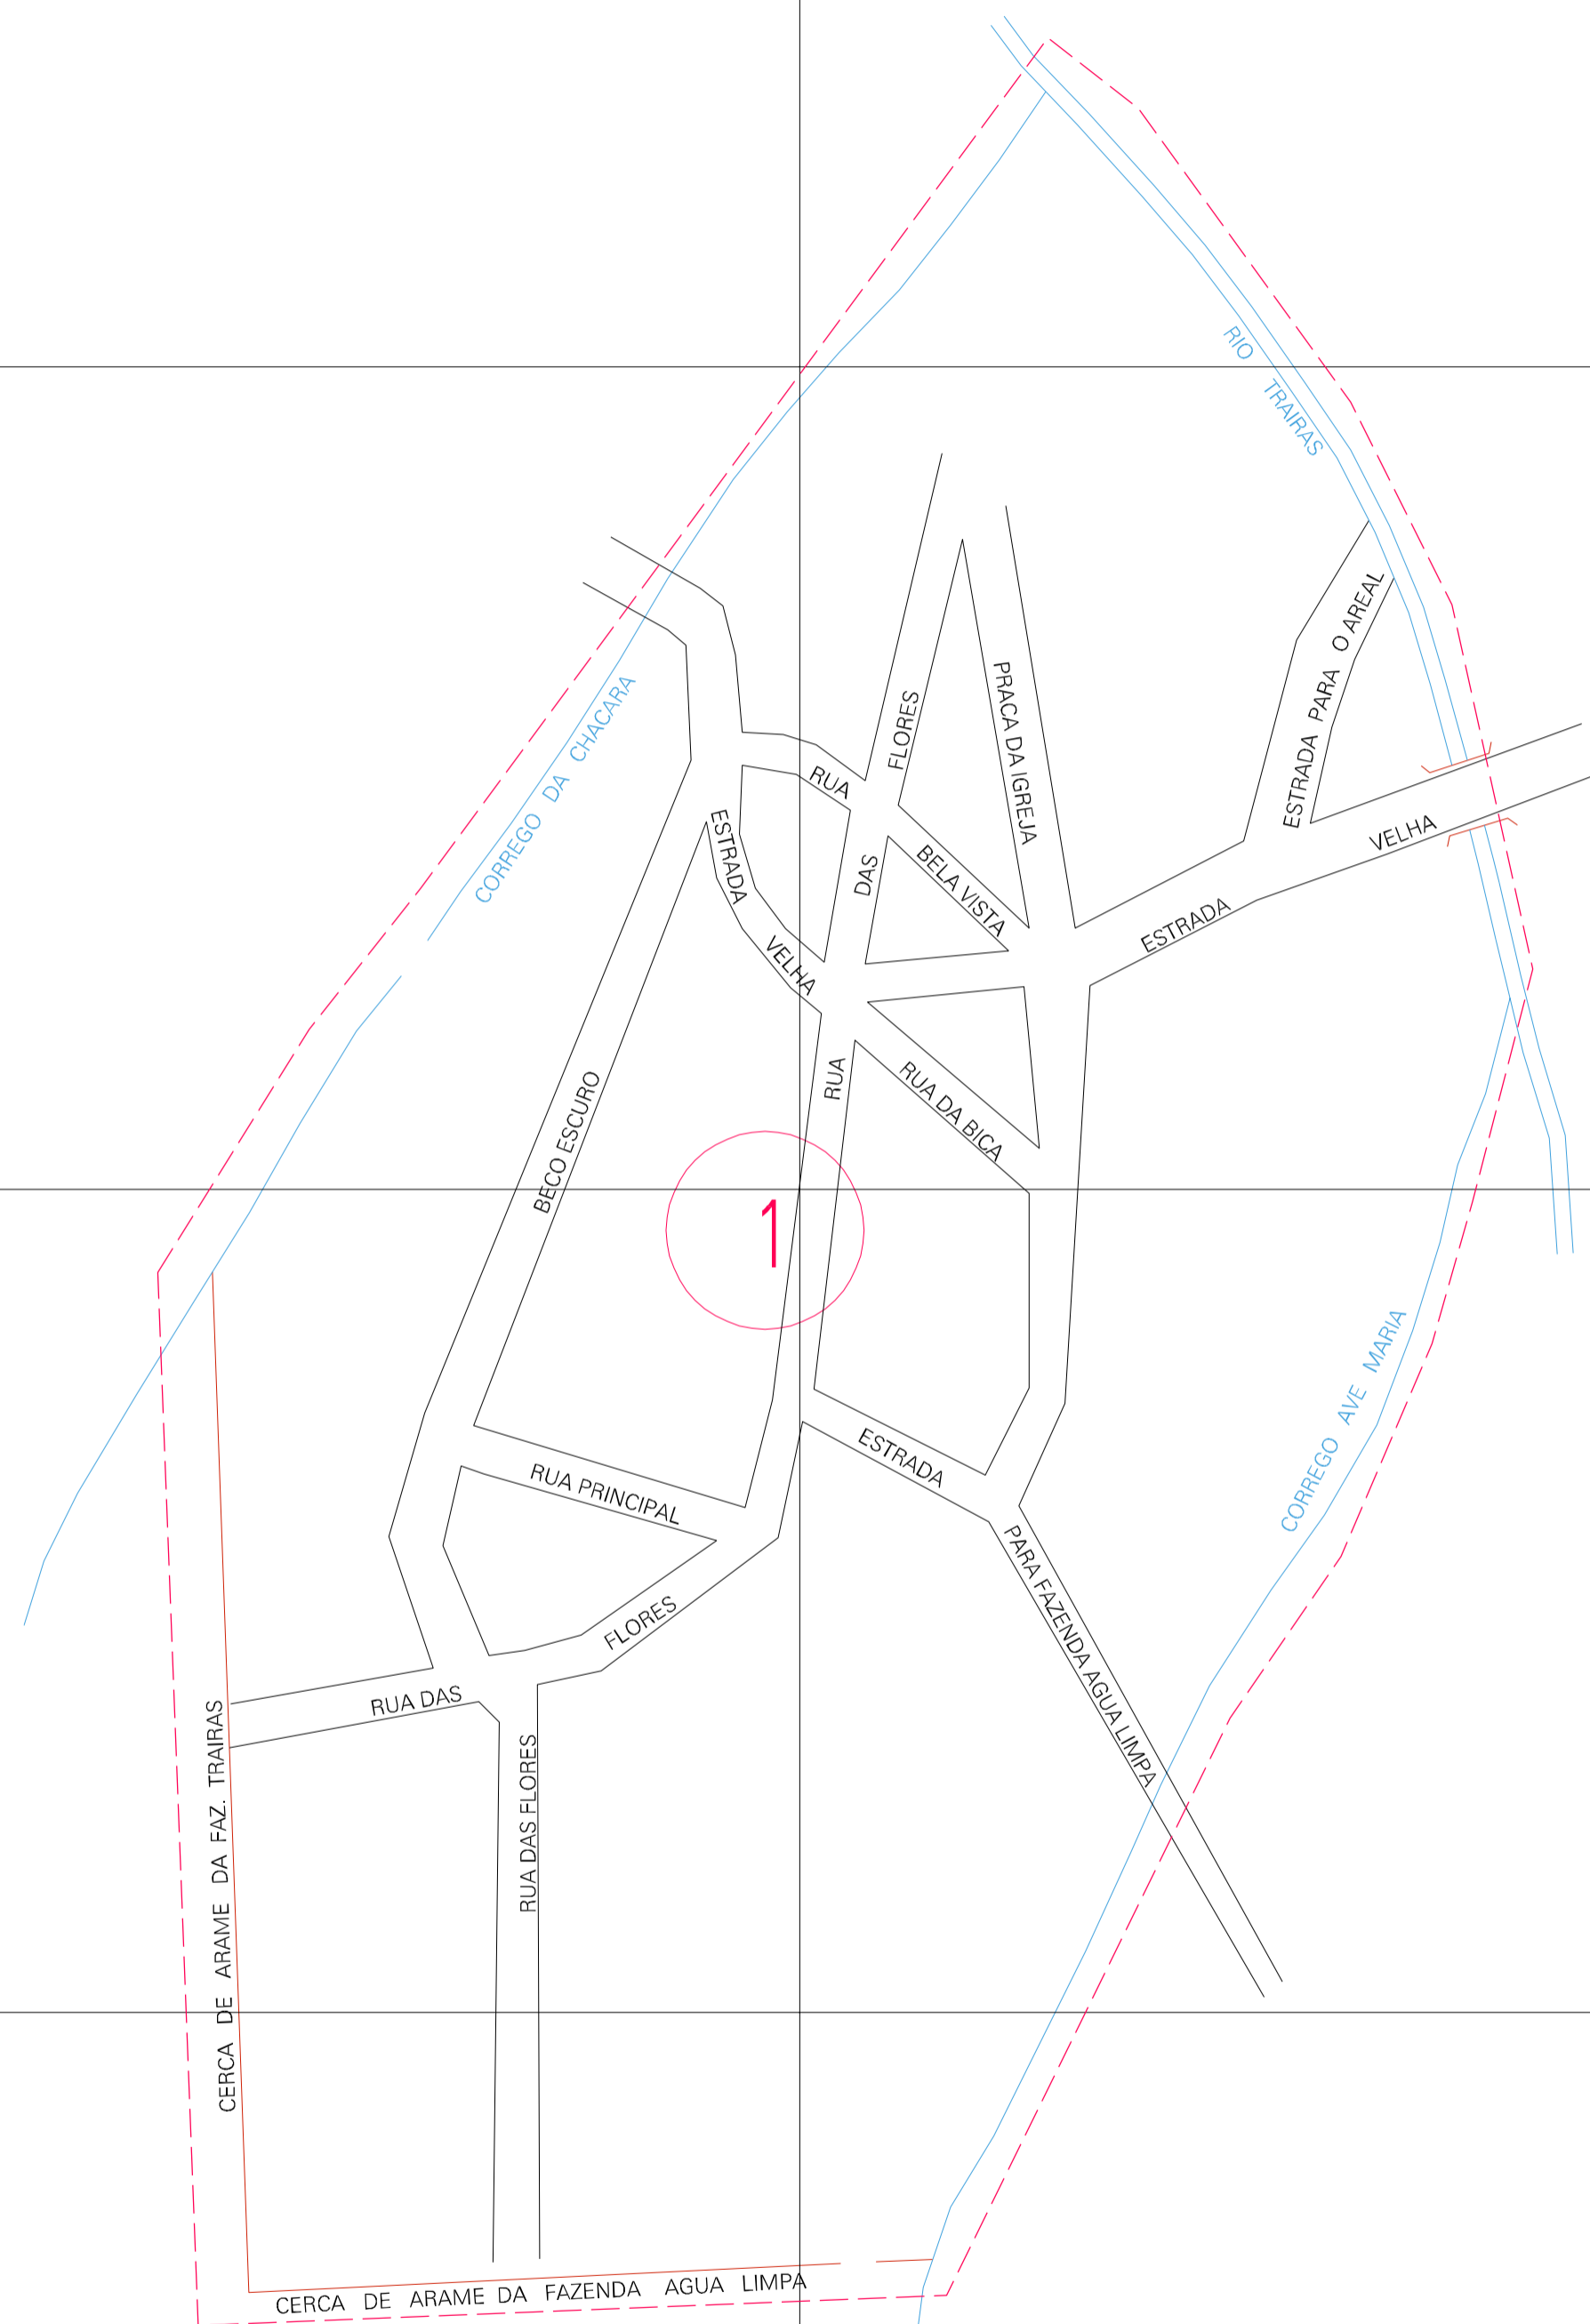

(763.78, 8396.28)

(764.78, 8396.28)

(763.78, 8395.78)

(764.78, 8395.78)

ESTADO DE GOIAS

Município: 52.14606

NIQUELÂNDIA

Folha : 01 - 01

Arquivo: 521460615.dgn

LEGENDA

1. LIMITES
2. Município ou Perímetro Urbano
   - - - Distrito
   - - - Subdistrito, RA, Zona ou similar
   - - - Bairro ou similar
   - - - Setor Censitário

CODIGOS

- 22306.05 Distrito (cod. do município + cod. do distrito)
- 05.06 Subdistrito (cod. do distrito + cod. do subdistrito)
- 003 Bairro (cod. do bairro no município)
- 25 Setor (número do setor no distrito ou subdistrito)

Articulação de Folhas

MAPA URBANO DIGITAL
FOLHA A1