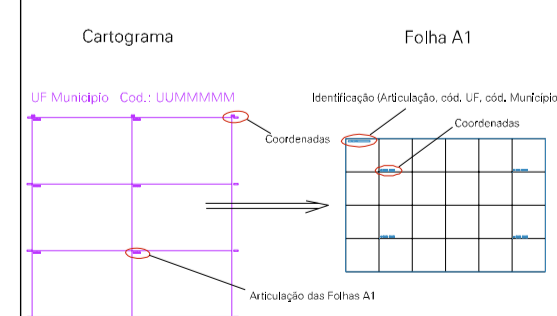

12

(667.535, 8336.391)

(668.035, 8336.391)

(667.535, 8336.141)

(668.035, 8336.141)

CORREGO

CAITITU

SAIDA PARA CERES

ESTADO DE GOIAS

Município: 52.14861
NOVA GLÓRIA

Folha : 02 - 01

LEGENDA

1. **LIMITES**
2. Município ou Perímetro Urbano
   - Distrito
   - Subdistrito, RA, Zona ou similar
   - Bairro ou similar
   - Sector Censitário
3. **CODIGOS**
4. Distrito (cod. do município + cod. do distrito)
   - Subdistrito (cod. do distrito + cod. do subdistrito)
   - Bairro (cod. do bairro no município)
   - Sector (número do sector no distrito ou subdistrito)

Articulação de Folhas

MAPA URBANO DIGITAL
FOLHA A1