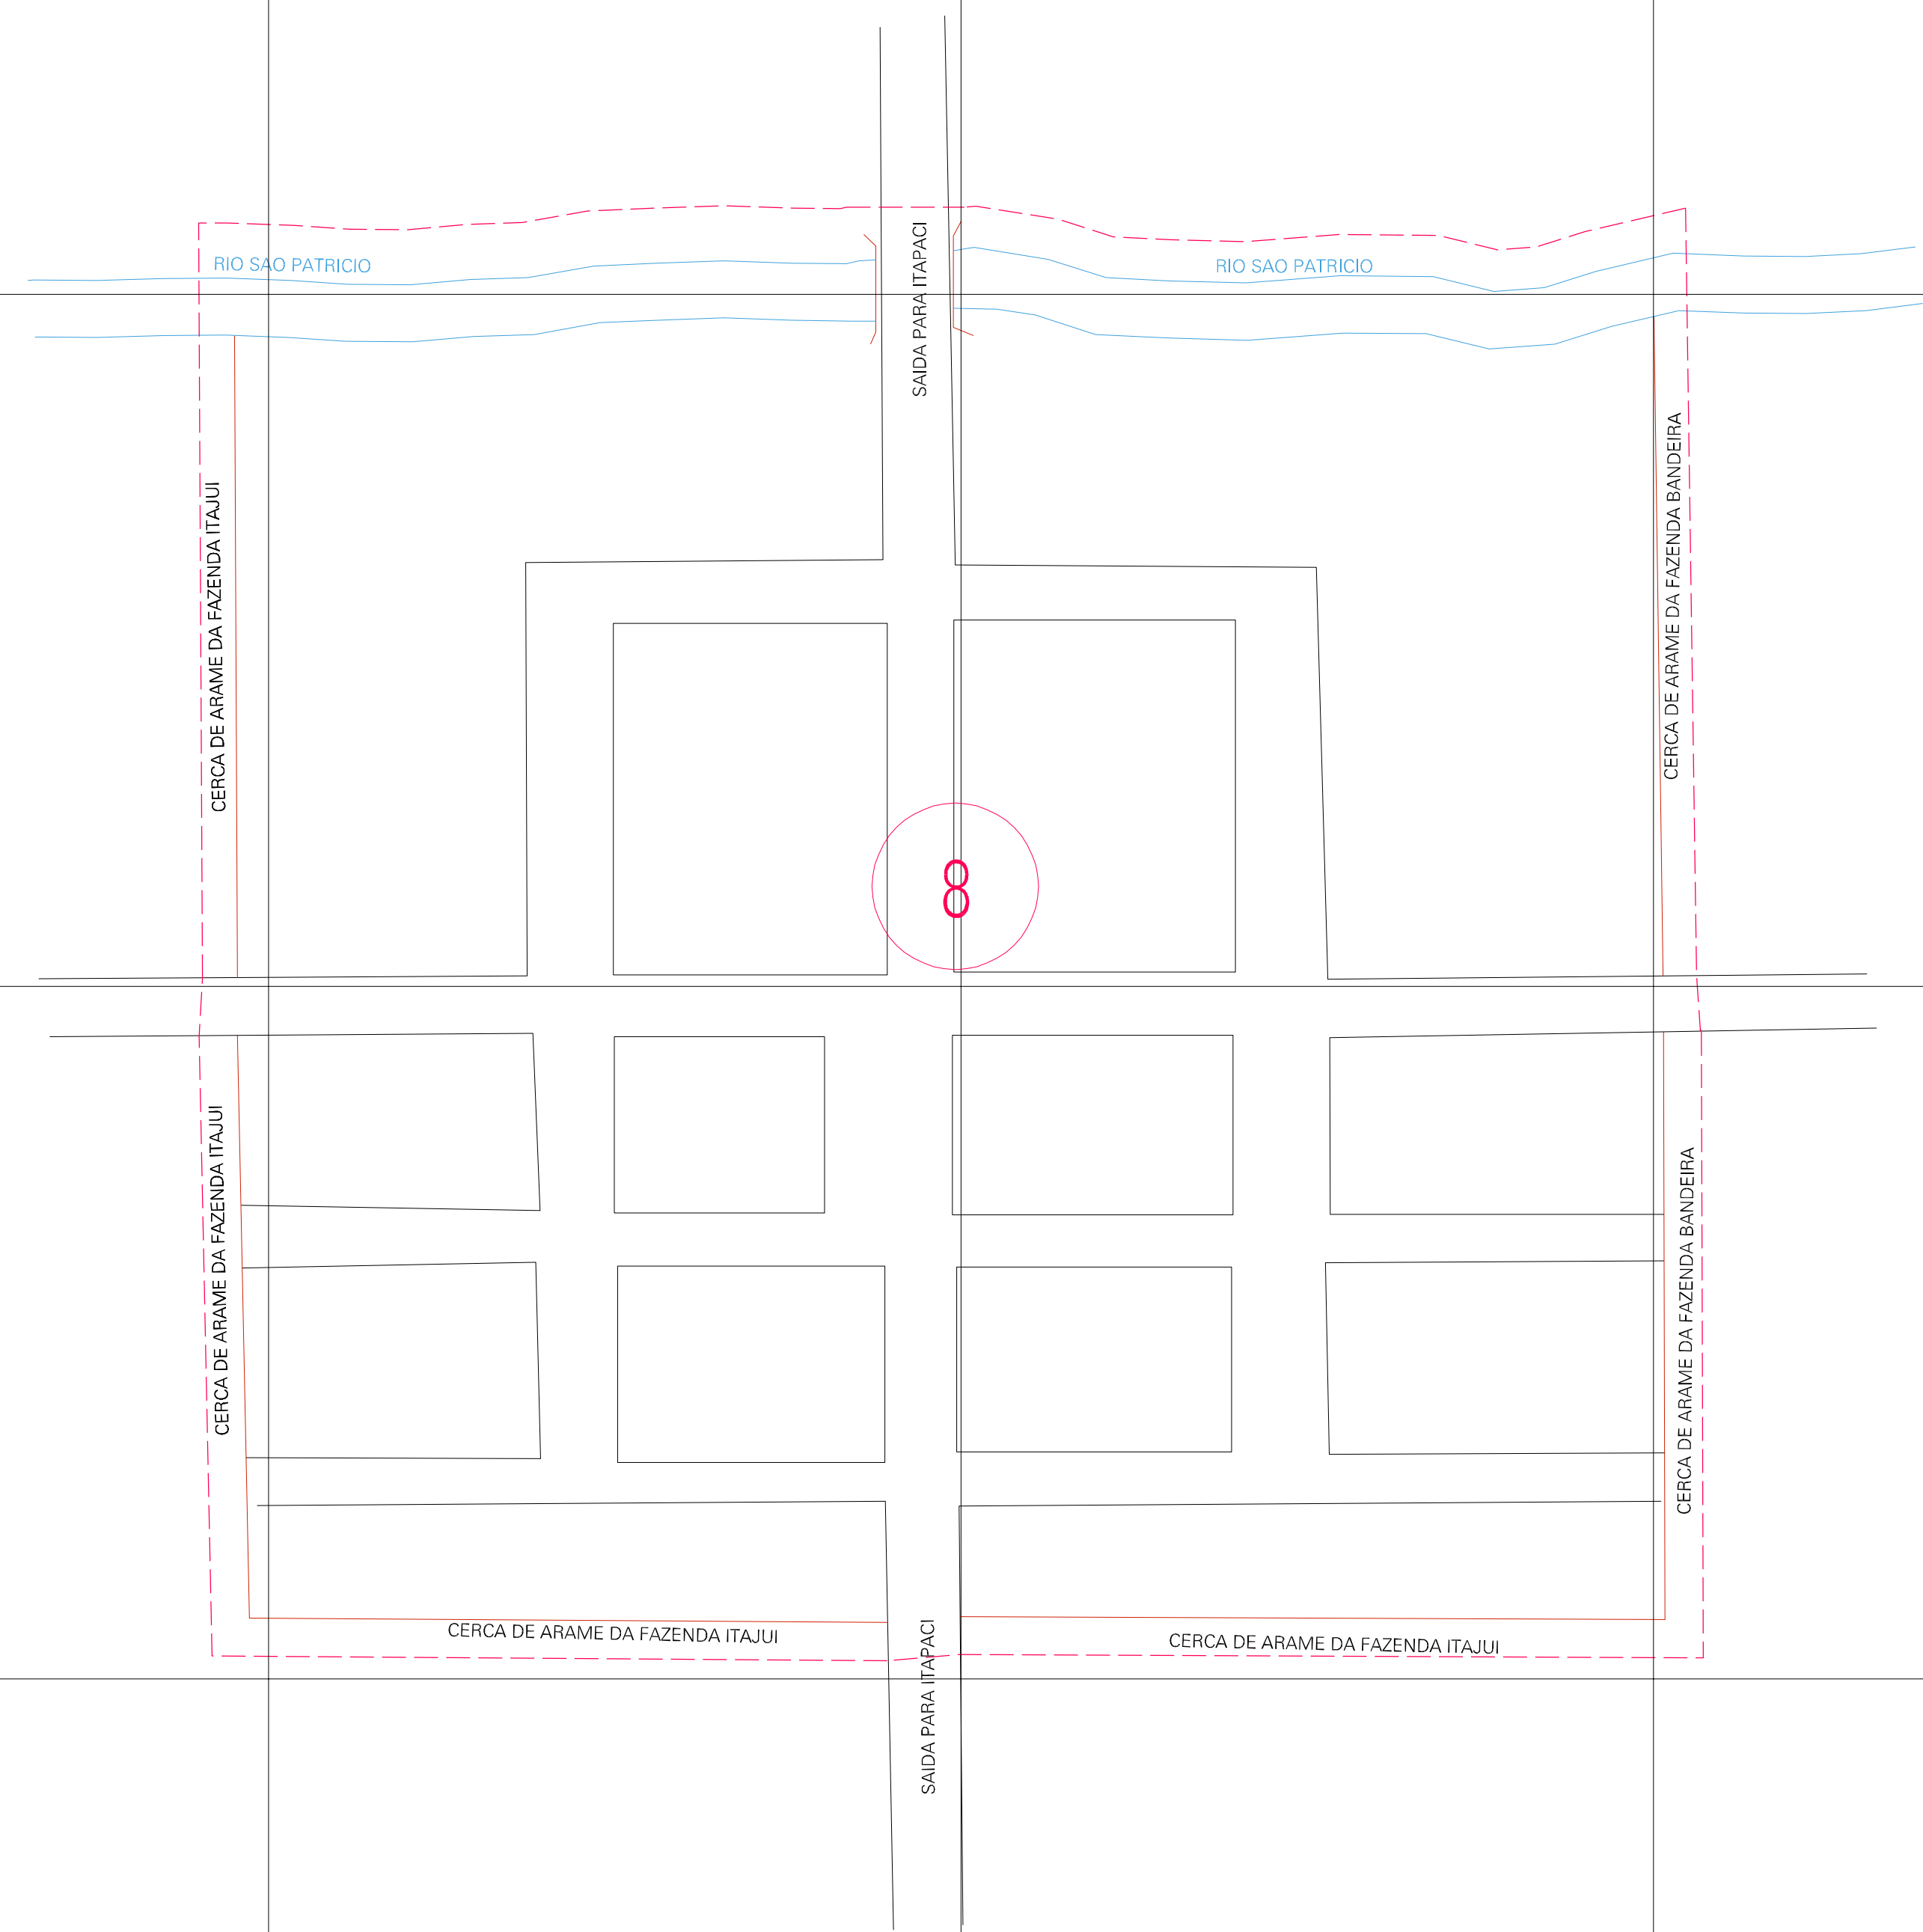

(652.26, 8339.19)

(653.26, 8339.19)

(652.26, 8338.69)

(653.26, 8338.69)

ESTADO DE GOIAS
 Município: 52.14861
 NOVA GLÓRIA
 Folha : 01 - 01
 Arquivo: 521486100004.dgn
 Limites(km): (652.01, 8338.44) - (653.51, 8339.44)

- LEGENDA**
- LIMITES**
- Município ou Perimetro Urbano
 - - - Distrito
 - - - Subdistrito, RA, Zona ou similar
 - - - Bairro ou similar
 - - - Setor Censitário
- CODIGOS**
- 22306.05 Distrito (cod. do município + cod. do distrito)
 - 05.06 Subdistrito (cod. do distrito + cod. do subdistrito)
 - 003 Bairro (cod. do bairro no município)
 - 25 Setor (número do setor no distrito ou subdistrito)