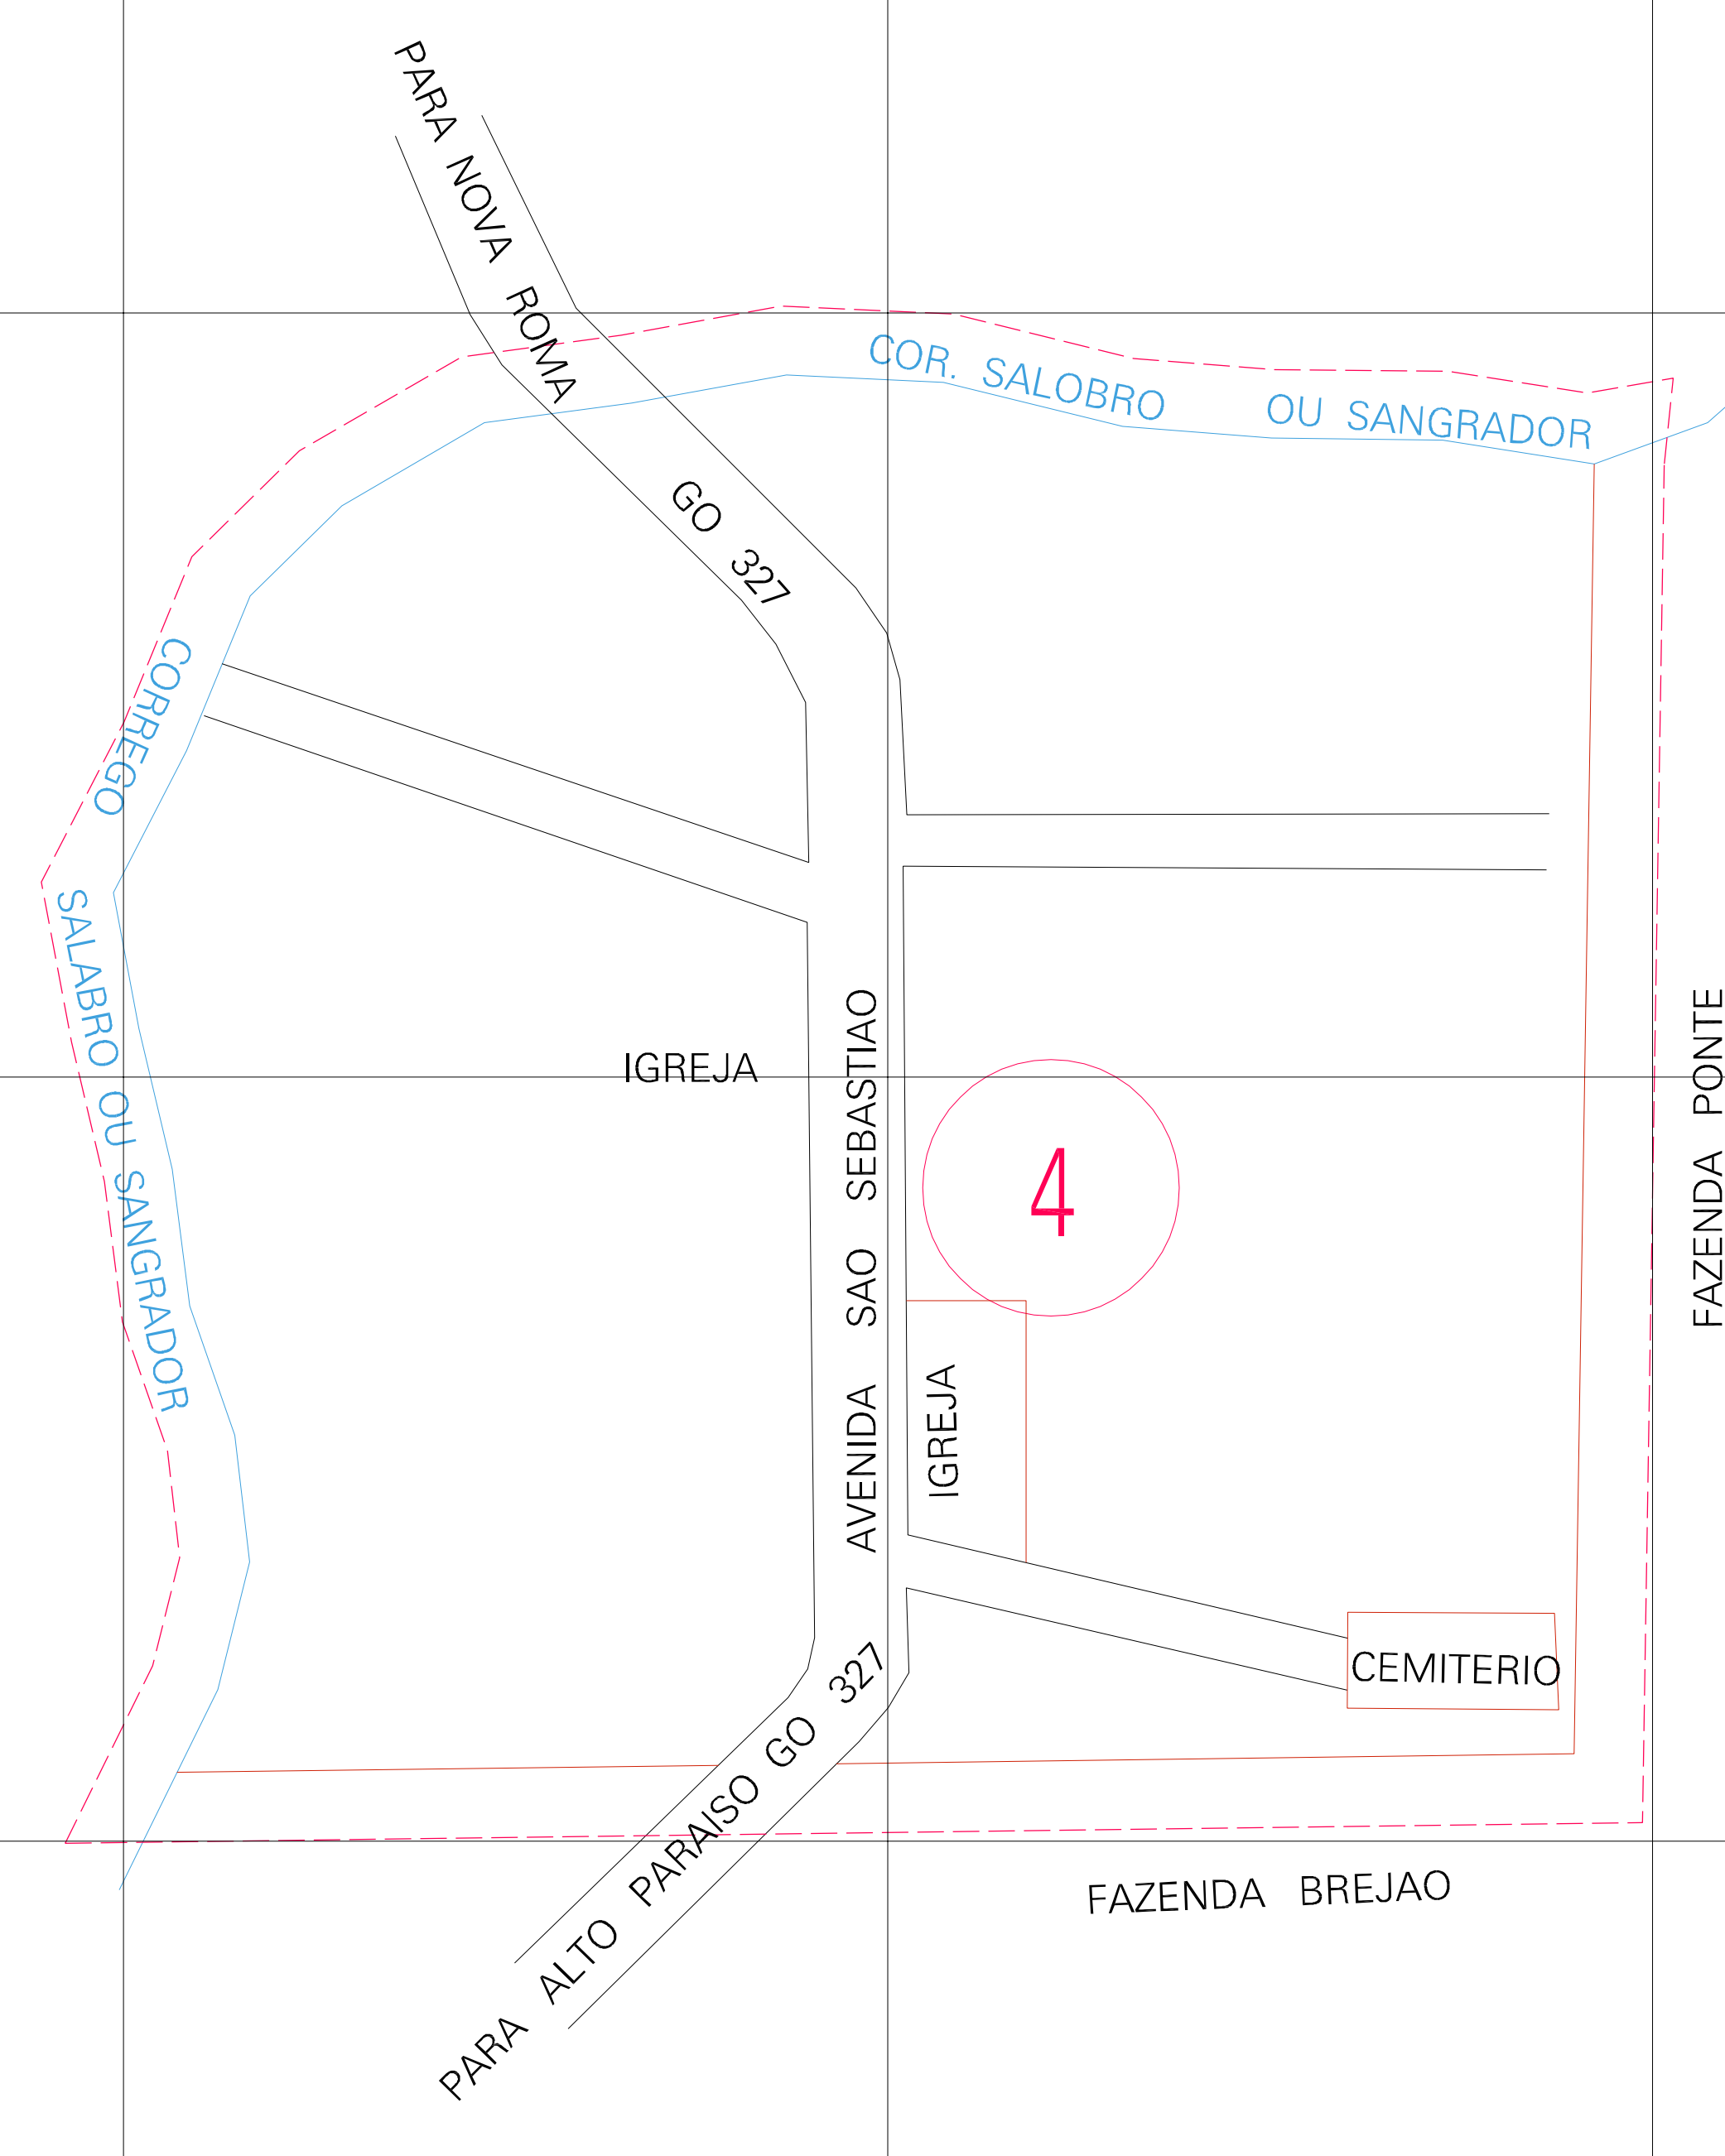

(284.598, 8465.36)

(285.098, 8465.36)

(284.598, 8465.11)

(285.098, 8465.11)

ESTADO DE GOIAS
 Município: 52.14903
 NOVA ROMA
 Folha : 01 - 01

Arquivo: 521490300001.dgn
 Limite(km): (284.473, 8464.985) - (285.223, 8465.485)

- LEGENDA**
- LIMITES**
- Município ou Perímetro Urbano
 - Distrito
 - Subdistrito, RA, Zona ou similar
 - Bairro ou similar
 - Sector Censitário
- CODIGOS**
- 22306.06 Distrito (cod. do município + cod. do distrito)
 - 06.06 Subdistrito (cod. do distrito + cod. do subdistrito)
 - 003 Bairro (cod. do bairro no município)
 - 25 Sector (número do setor no distrito ou subdistrito)

MAPA URBANO DIGITAL
FOLHA A1