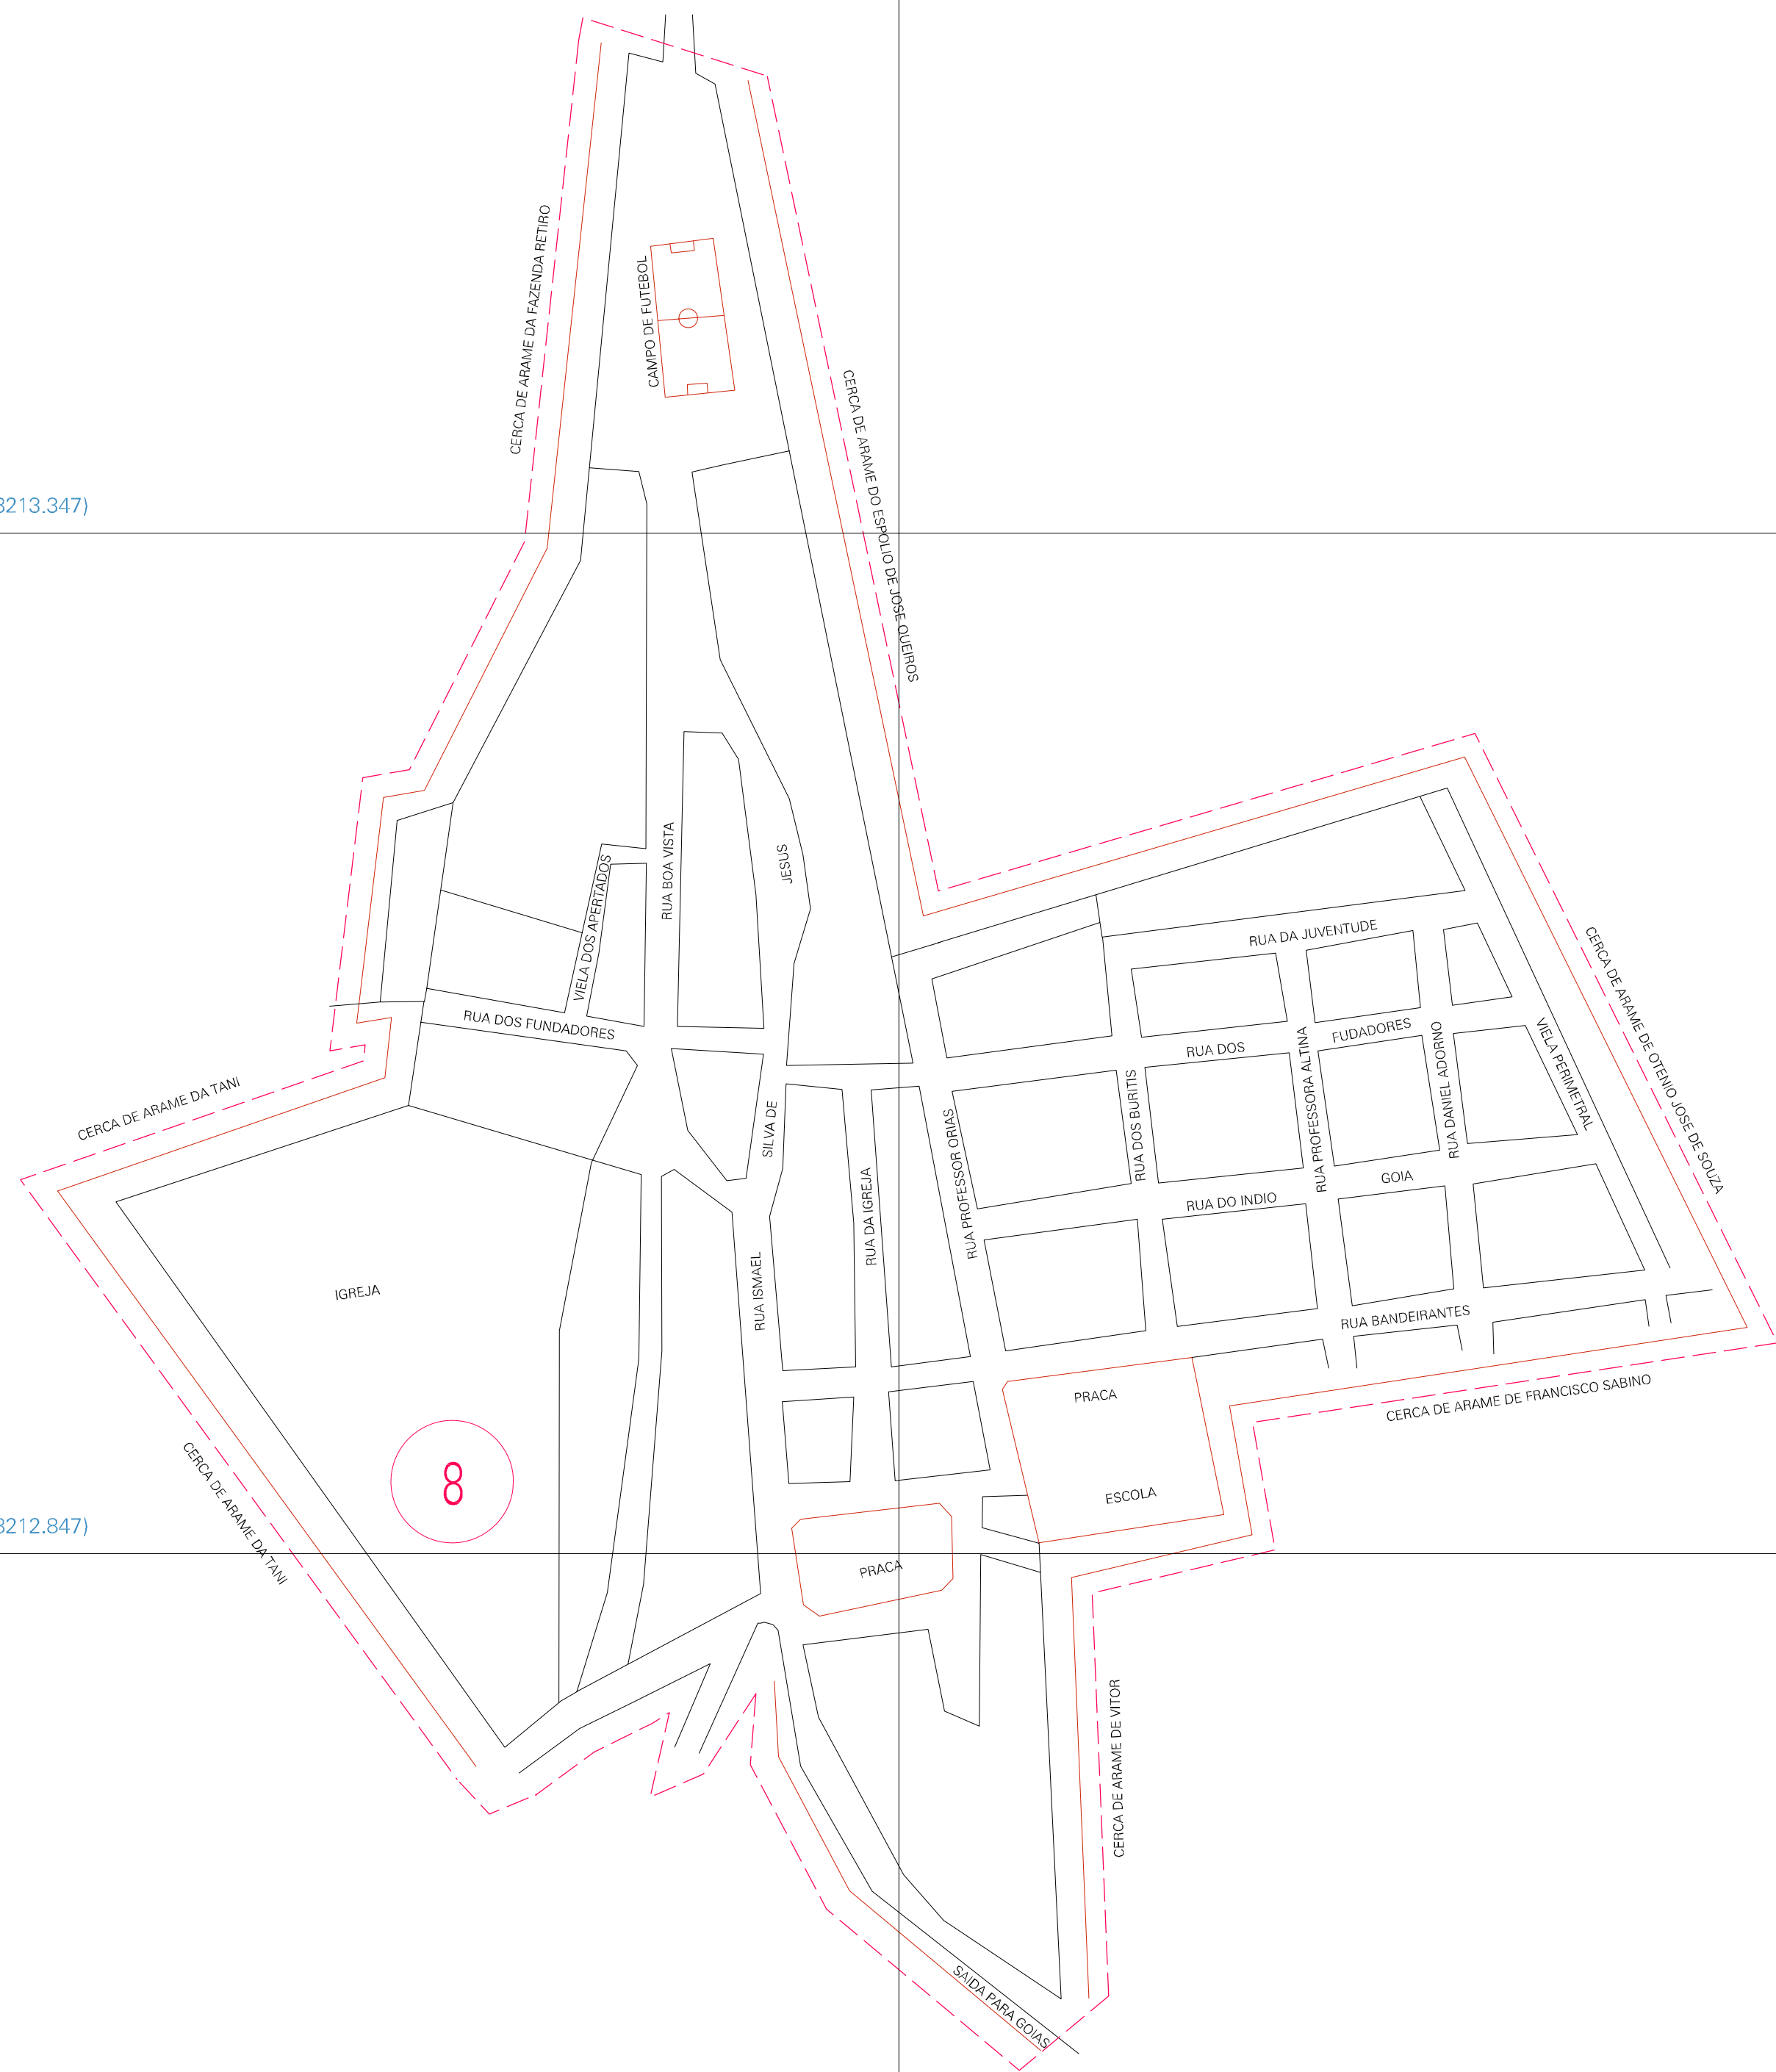

(542.818, 8213.347)

(543.818, 8213.347)

(542.818, 8212.847)

(543.818, 8212.847)

ESTADO DE GOIAS
Municipio: 52.15207
NOVO BRASIL
Folha : 01 - 01

1. **LEGENDA**
2. **LIMITES**
3. Município ou Perímetro Urbano
   - Distrito
   - Subdistrito, RA, Zona ou similar
   - Bairro ou similar
   - Sector Constâncio
4. **CODIGOS**
- 22306.05 Distrito (cod. do município + cod. do distrito)
  - 05.06 Subdistrito (cod. do distrito + cod. do subdistrito)
  - 003 Bairro (cod. do bairro no município)
  - 25 Sector (número do sector no distrito ou subdistrito)

MAPA URBANO DIGITAL
FOLHA A1