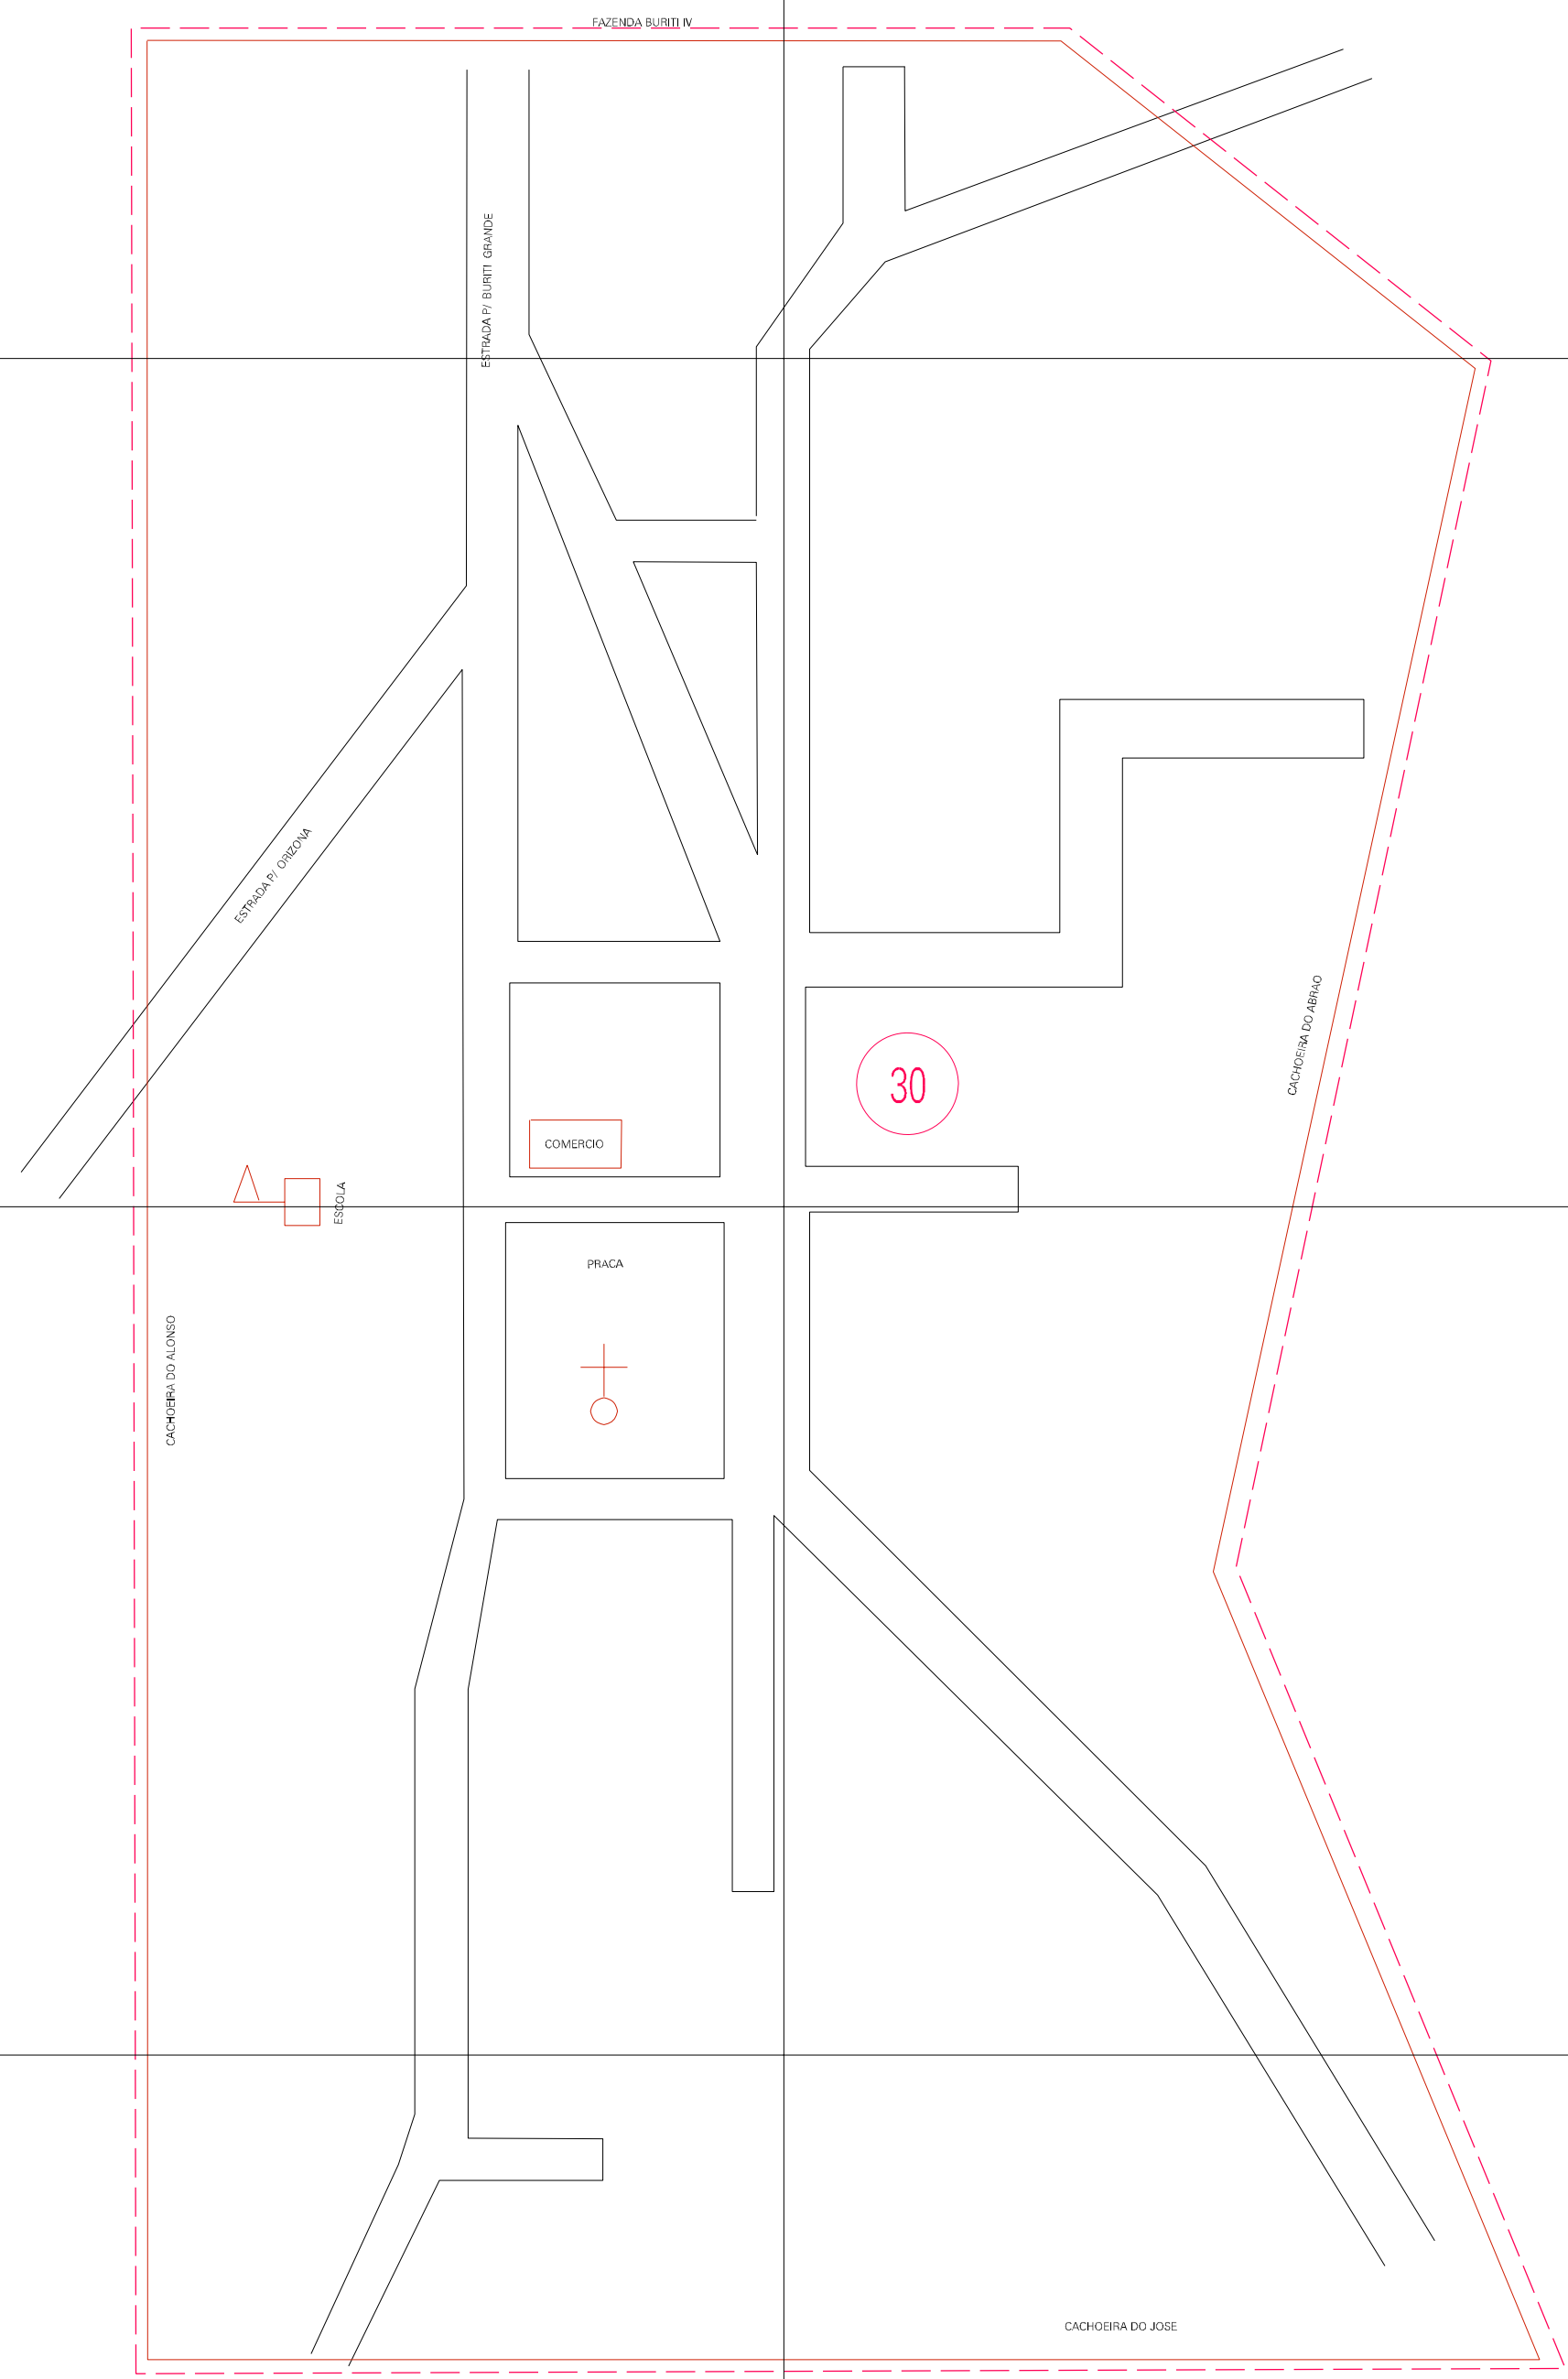

(399.71, 9031.44)

(401.71, 9031.44)

(399.71, 9030.44)

(401.71, 9030.44)

ESTADO DE GOIAS  
 Municipio: 52.15306  
 ORIZONA  
 Folha : 01 - 01

Arquivo: 521530600005.dgn  
 Limites(km): (399.21, 9029.94) - (402.21, 9031.94)

- LEGENDA**
- LIMITES**
- Município ou Perimetro Urbano
  - Distrito
  - Subdistrito, RA, Zona ou similar
  - Bairro ou similar
  - Setor Censitário
- CODIGOS**
- 22306.05 Distrito (cod. do município + cod. do distrito)
  - 05.08 Subdistrito (cod. do distrito + cod. do subdistrito)
  - 003 Bairro (cod. do bairro no município)
  - 25 Setor (número do setor no distrito ou subdistrito)

MAPA URBANO DIGITAL  
 FOLHA A1