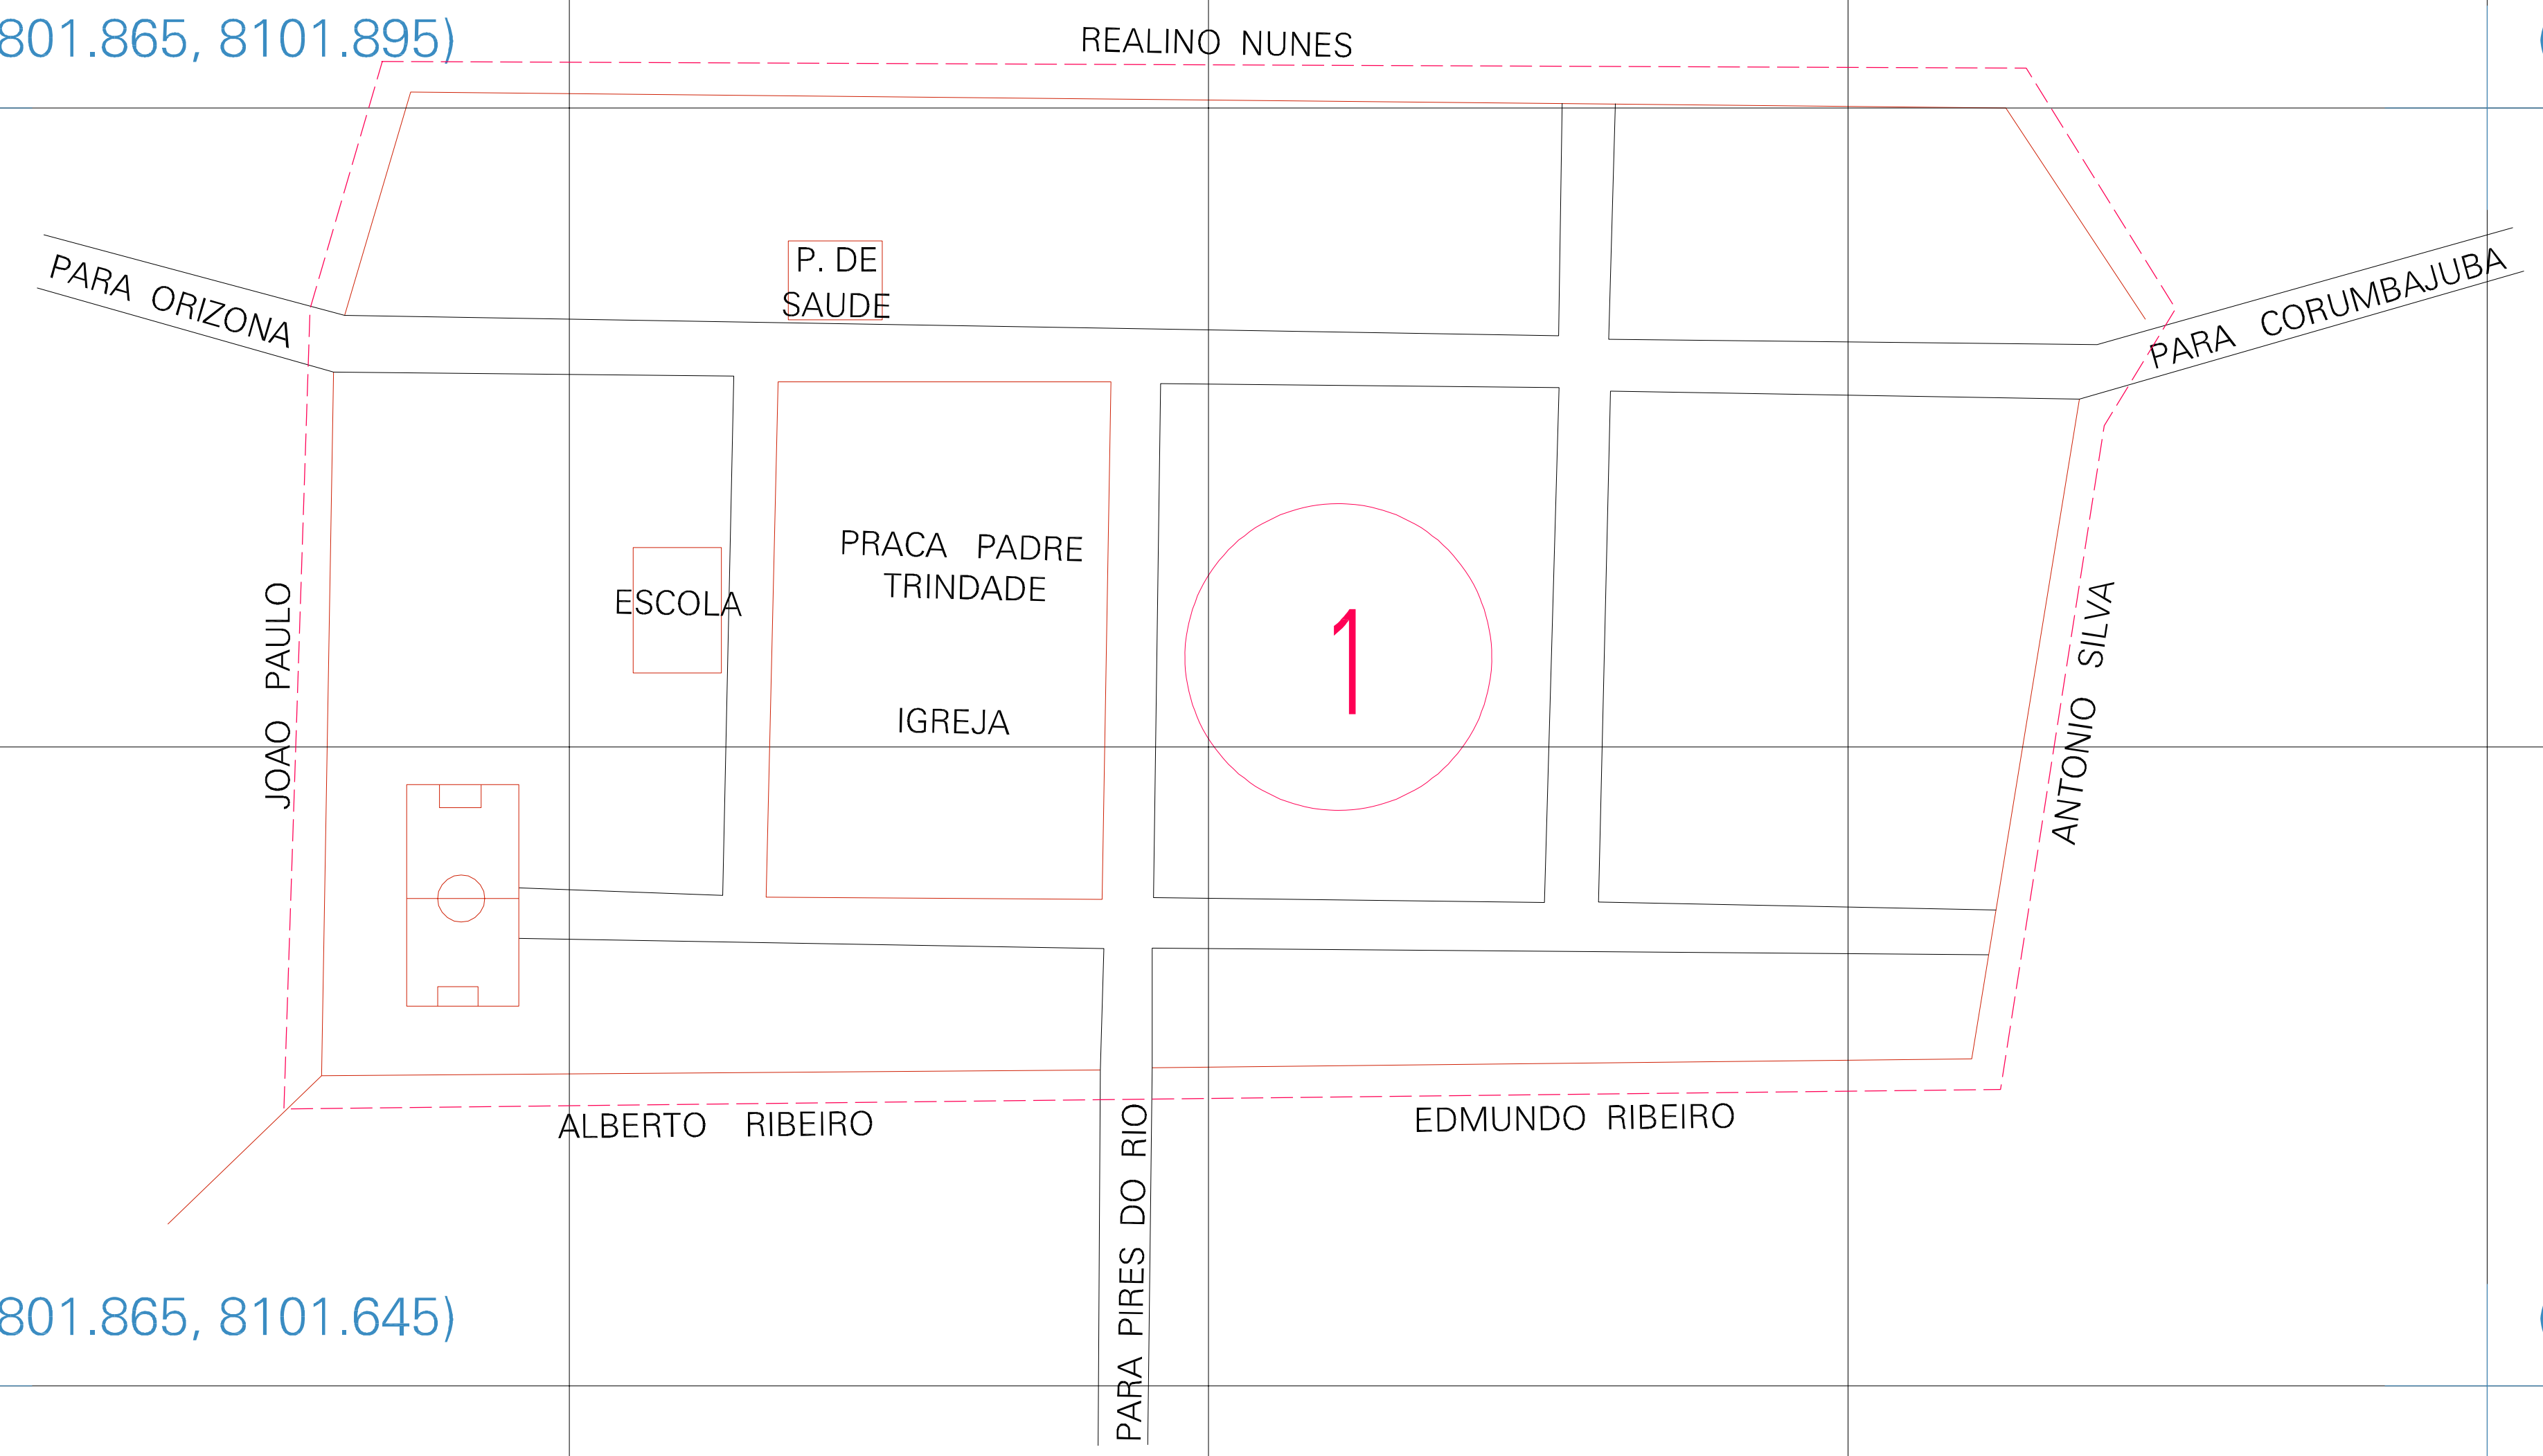

(801.865, 8101.895)

(802.365, 8101.895)

(801.865, 8101.645)

(802.365, 8101.645)

ESTADO DE GOIAS
 Município: 52.15306
 ORIZONA
 Folha : 01 - 01
 Arquivo: 521530610.dgn
 Limites(km): (801.74, 8101.52) - (802.49, 8102.02)

- LEGENDA**
- LIMITES**
- Município ou Perímetro Urbano
 - Distrito
 - Subdistrito, RA, Zona ou similar
 - Bairro ou similar
 - Sector Censitário
- CODIGOS**
- 22306.05 Distrito (cod. do município + cod. do distrito)
 - 05.06 Subdistrito (cod. do distrito + cod. do subdistrito)
 - 003 Bairro (cod. do bairro no município)
 - 25 Sector (número do setor no distrito ou subdistrito)