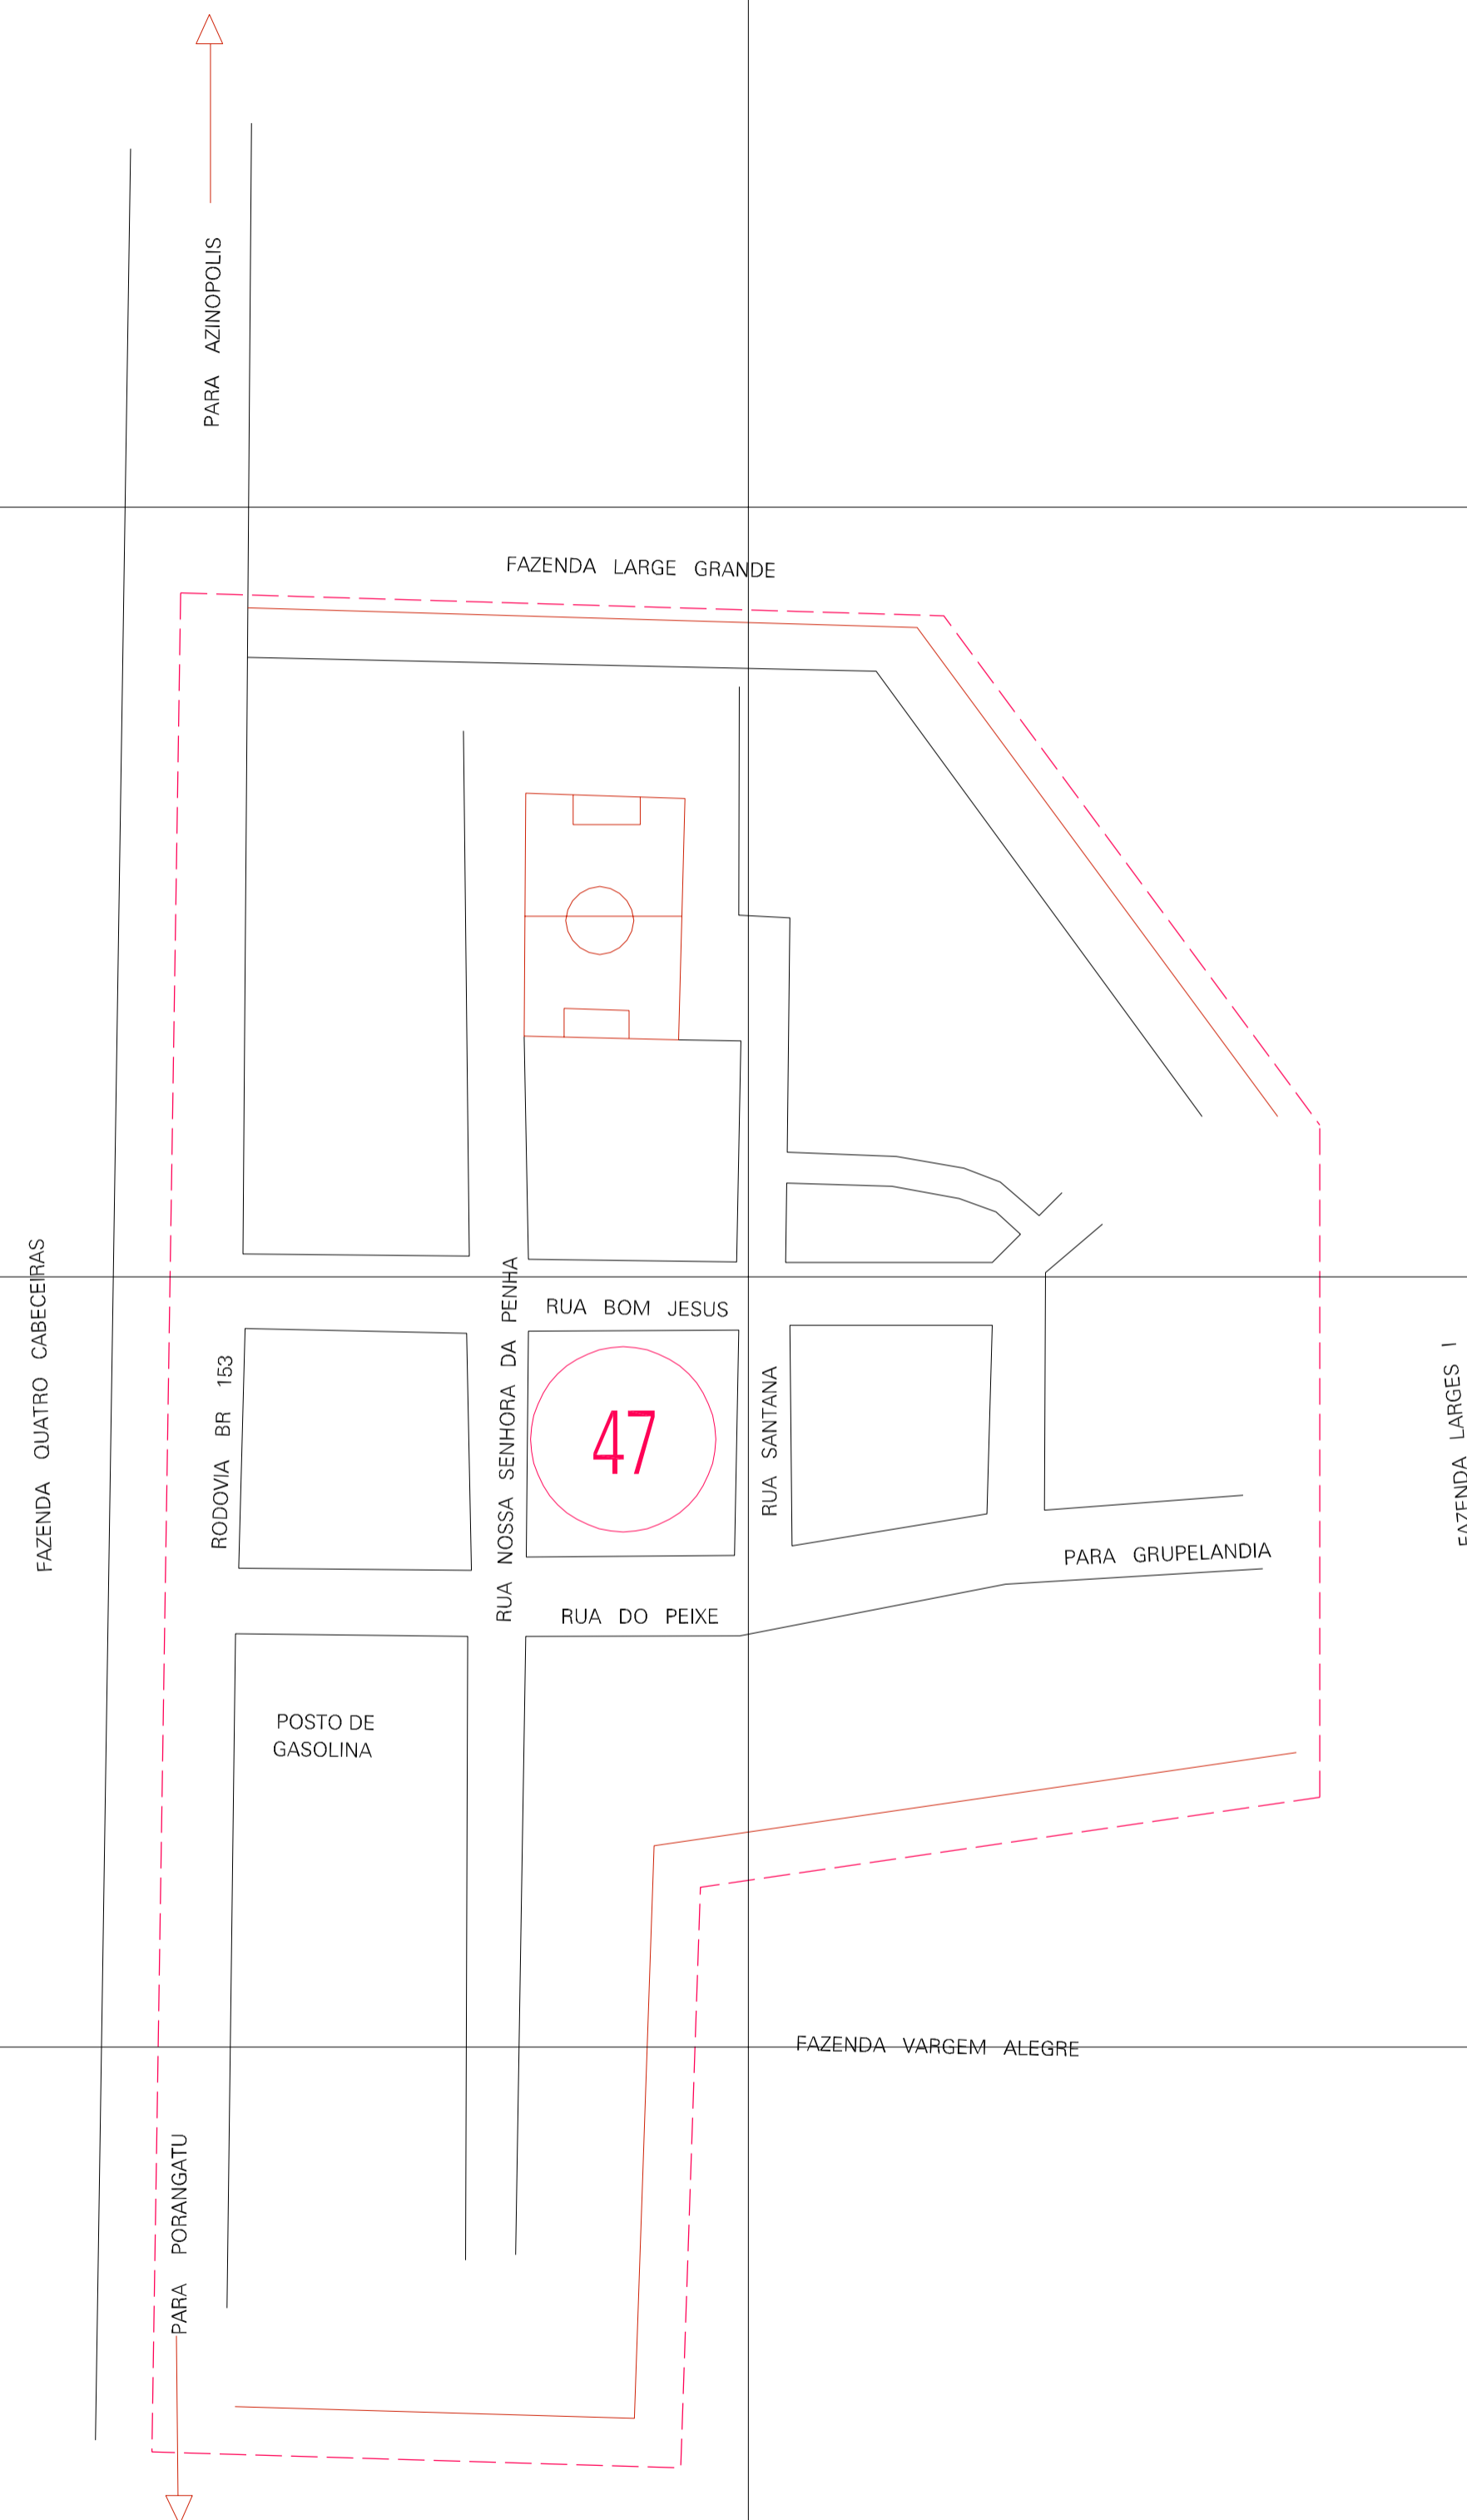

(703.896, 8526.83)

(704.896, 8526.83)

(703.896, 8526.33)

(704.896, 8526.33)

ESTADO DE GOIAS

Município: 52.18003

PORANGATU

Folha : 01 - 01

Arquivo: 521800300011.dgn
Limites(km): (703.646, 8526.08) - (705.146, 8527.08)

LEGENDA

- LIMITES
- Município ou Perímetro Urbano
 - Distrito
 - Subdistrito, RA, Zona ou similar
 - Bairro ou similar
 - Setor Censitário

- CODIGOS
- 22306.05 Distrito (cod. do município + cod. do distrito)
 - 05.06 Subdistrito (cod. do distrito + cod. do subdistrito)
 - 003 Bairro (cod. do bairro no município)
 - 25 Setor (número do setor no distrito ou subdistrito)