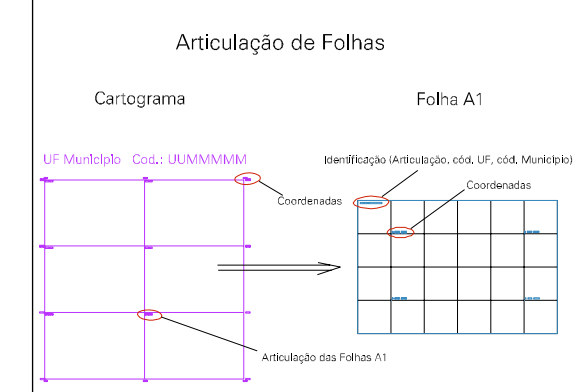

(713.225, 8549.065)

(713.725, 8549.065)

(713.225, 8548.815)

(713.725, 8548.815)

ESTADO DE GOIAS  
 Municipio: 52.18003  
 PORANGATU  
 Folha : 01 - 01

Arquivo: 521800300012.dgn  
 Limites(km): ( 713.1, 8548.69) - ( 713.9, 8549.19)

**LEGENDA**

**LIMITES**

- Município ou Perímetro Urbano
- Distrito
- Subdistrito, RA, Zona ou similar
- Bairro ou similar
- Sector Censitário

**CODIGOS**

- 22306.05 Distrito (cod. do município + cod. do distrito)
- 05.06 Subdistrito (cod. do distrito + cod. do subdistrito)
- 003 Bairro (cod. do bairro no município)
- 25 Sector (número do setor no distrito ou subdistrito)