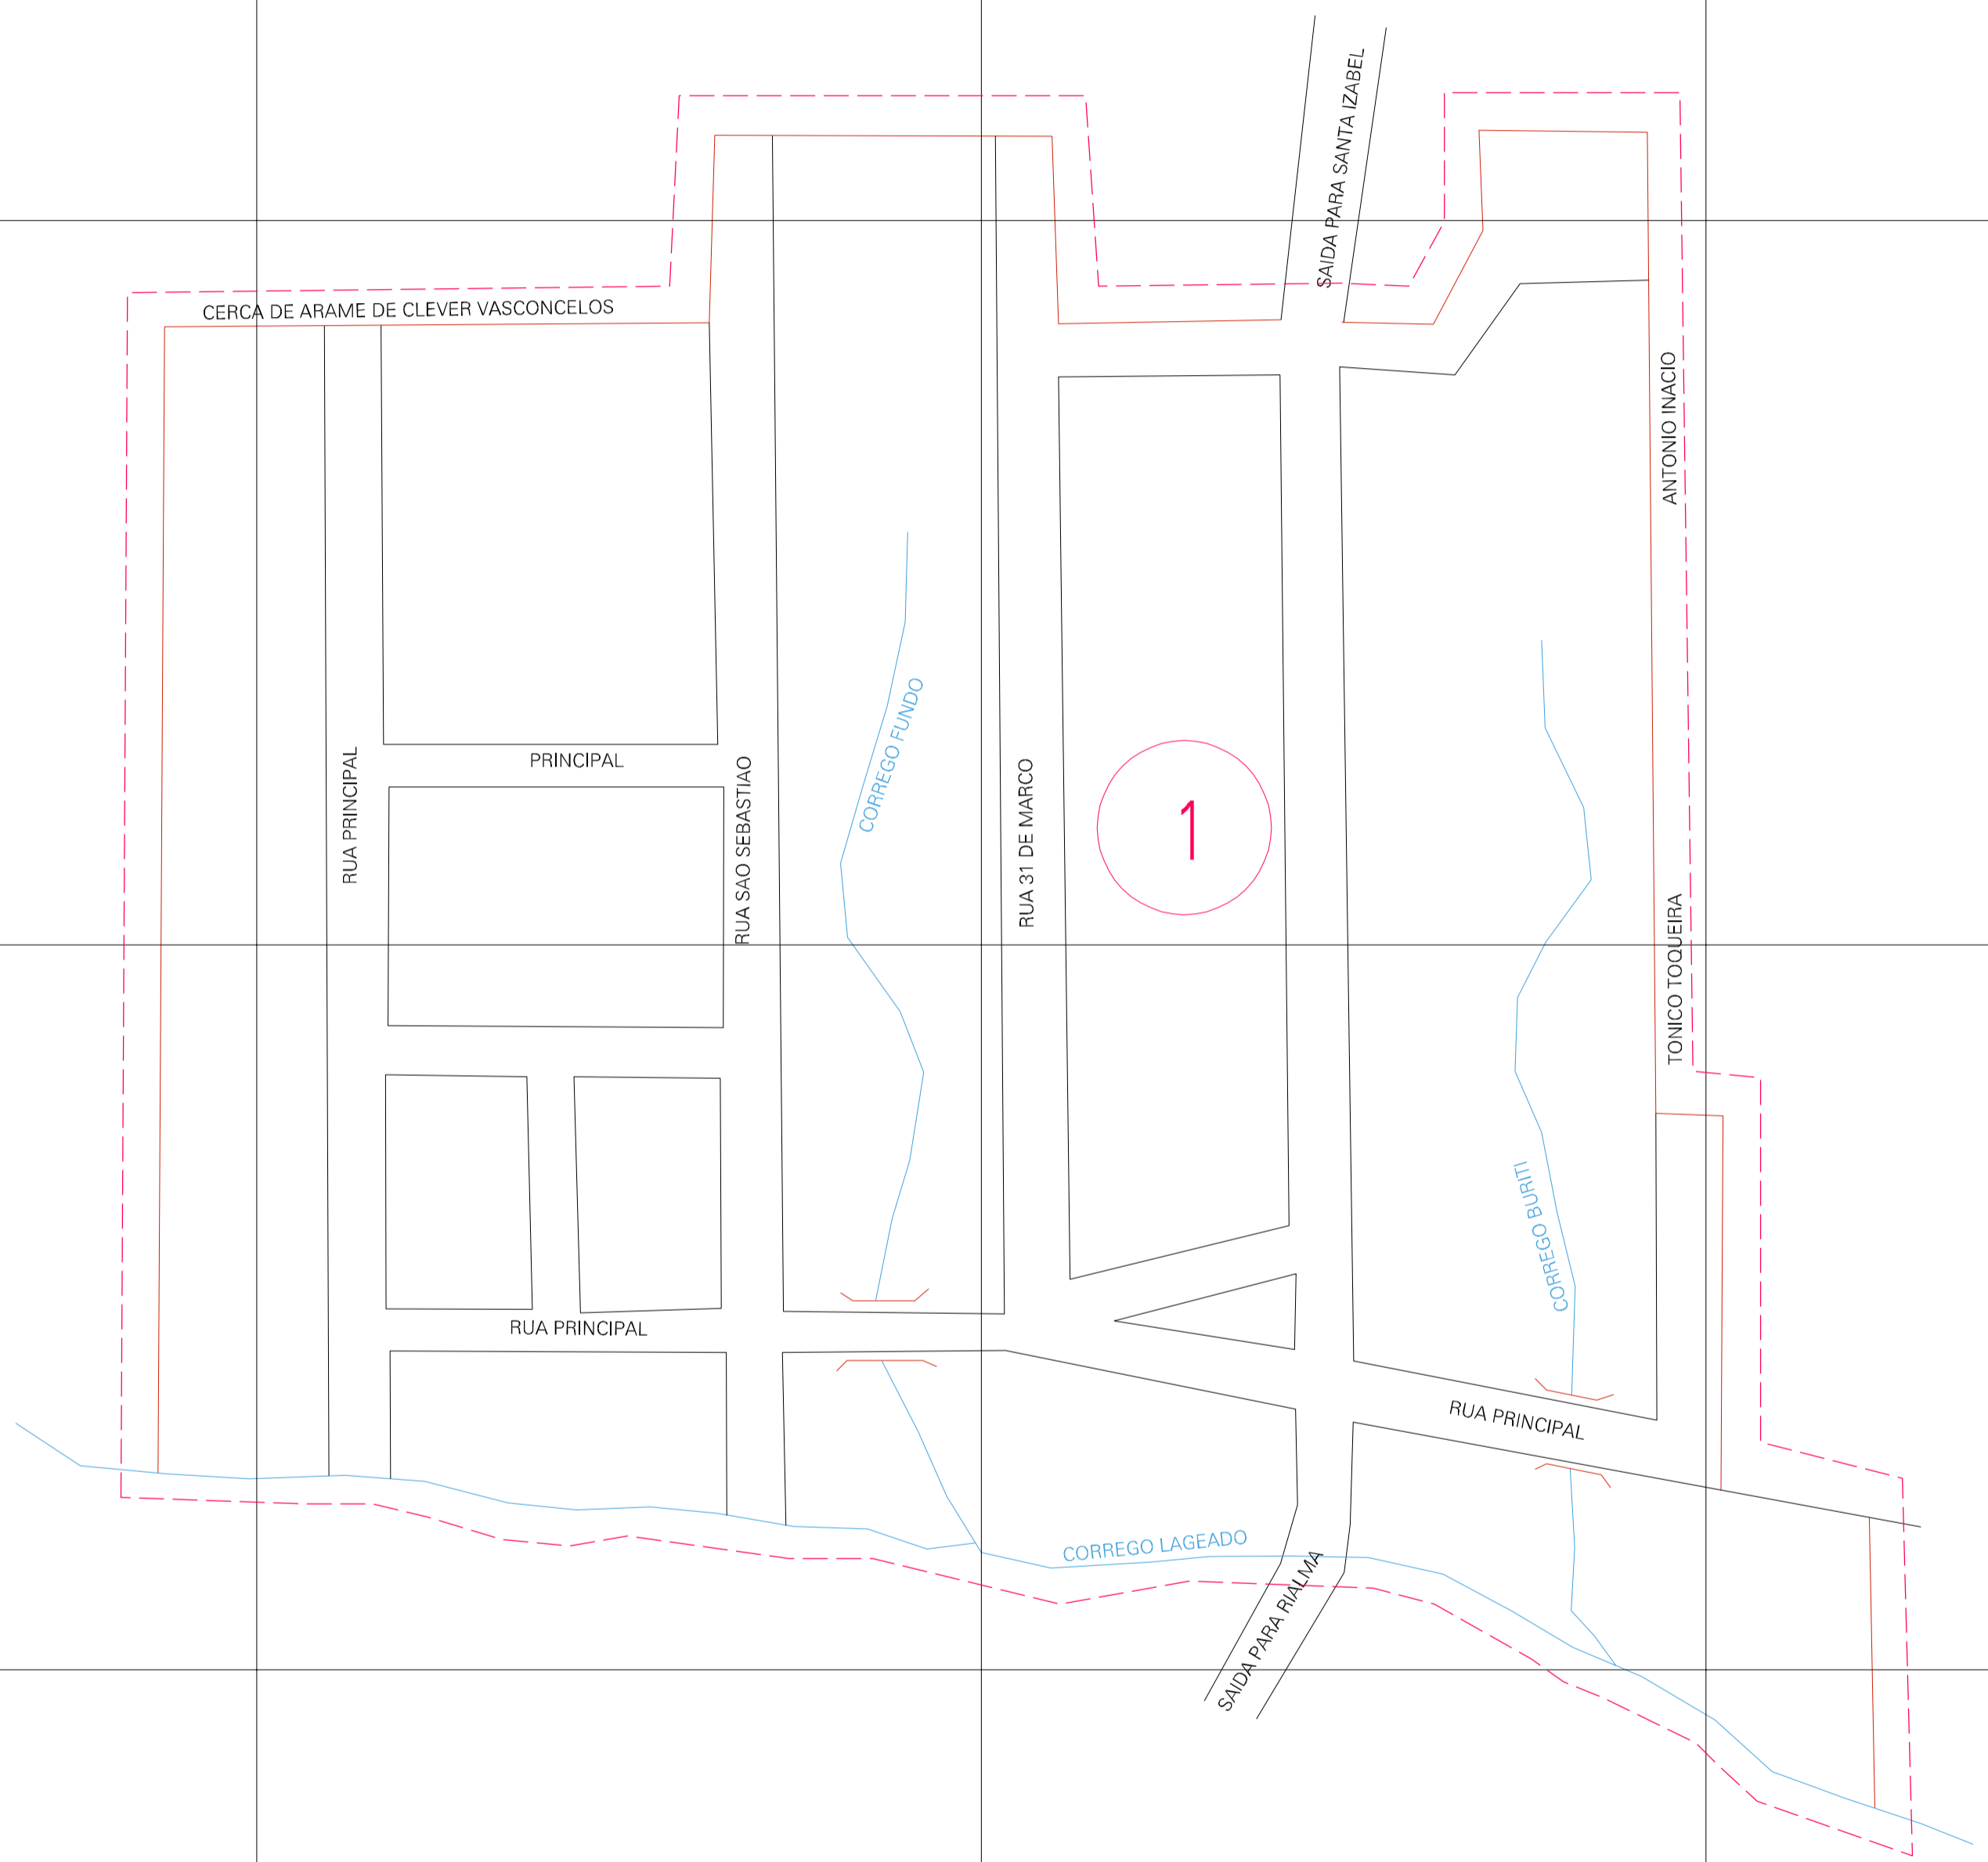

(659.78, 8303.92)

(660.78, 8303.92)

(659.78, 8303.42)

(660.78, 8303.42)

ESTADO DE GOIAS  
 Município: 52.18607  
 RIALMA  
 Folha : 01 - 01  
 Arquivo: 521860710.dgn  
 Limites(km): (659.53, 8303.17)-(661.03, 8304.17)

- LEGENDA**
- LIMITES**
- Município ou Perimetro Urbano
  - Distrito
  - Subdistrito, RA, Zona ou similar
  - Bairro ou similar
  - Sector Censitário
- CODIGOS**
- 22306.05 Distrito (cod. do município + cod. do distrito)
  - 05.06 Subdistrito (cod. do distrito + cod. do subdistrito)
  - 003 Bairro (cod. do bairro no município)
  - 25 Sector (número do setor no distrito ou subdistrito)

**MAPA URBANO DIGITAL**  
**FOLHA A1**