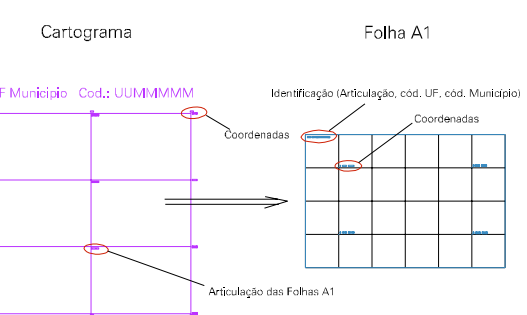

Articulação de Folhas

MAPA URBANO DIGITAL
FOLHA A1

CENSO AGROPECUARIO 2006

CONTAGEM DA POPULAÇÃO 2007

Data de Impressão: 21.09.07