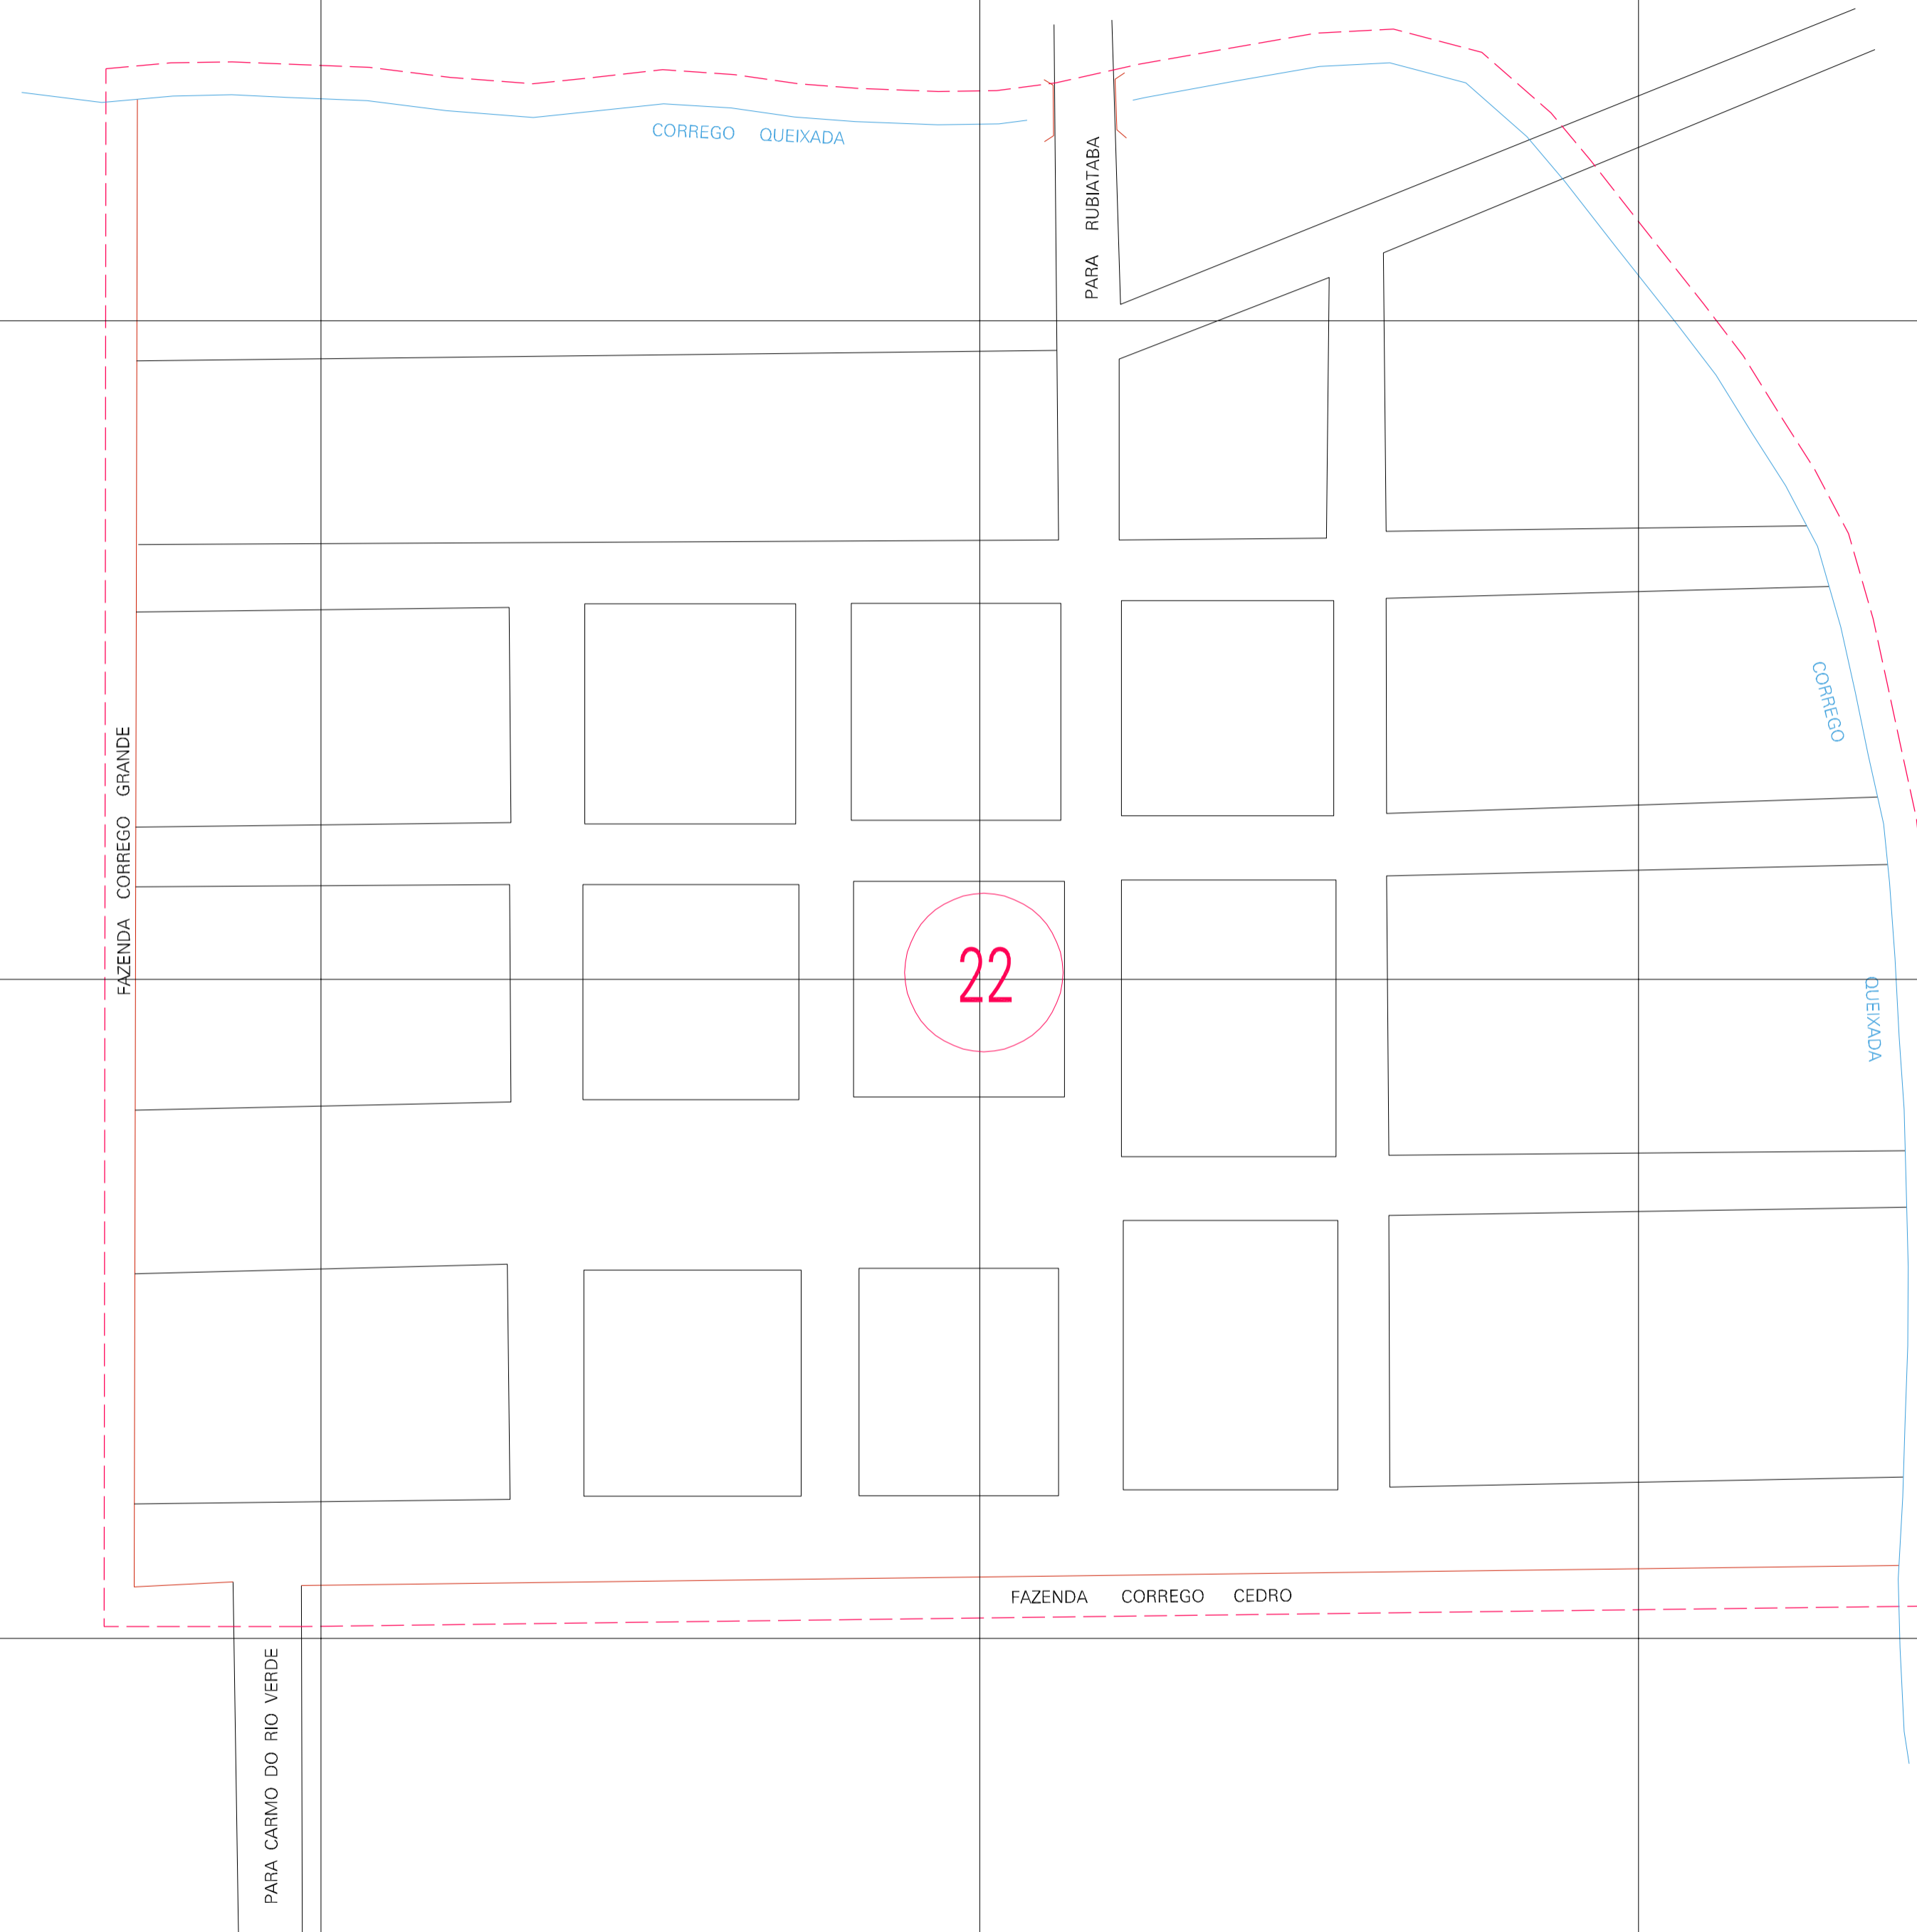

(629.48, 8312.59)

(630.48, 8312.59)

(629.48, 8312.09)

(630.48, 8312.09)

ESTADO DE GOIAS
 Município: 52.18904
 RUBIATABA
 Folha : 01 - 01
 Arquivo: 521890400001.dgn
 Limites(km): (629.23, 8311.84) - (630.73, 8312.84)

- LEGENDA**
- LIMITES**
- Município ou Perimetro Urbano
 - - - Distrito
 - - - Subdistrito, RA, Zona ou similar
 - - - Bairro ou similar
 - - - Setor Censitário
- CODIGOS**
- 22306.05 Distrito (cod. do município + cod. do distrito)
 - 05.06 Subdistrito (cod. do distrito + cod. do subdistrito)
 - 003 Bairro (cod. do bairro no município)
 - 25 Setor (número do setor no distrito ou subdistrito)