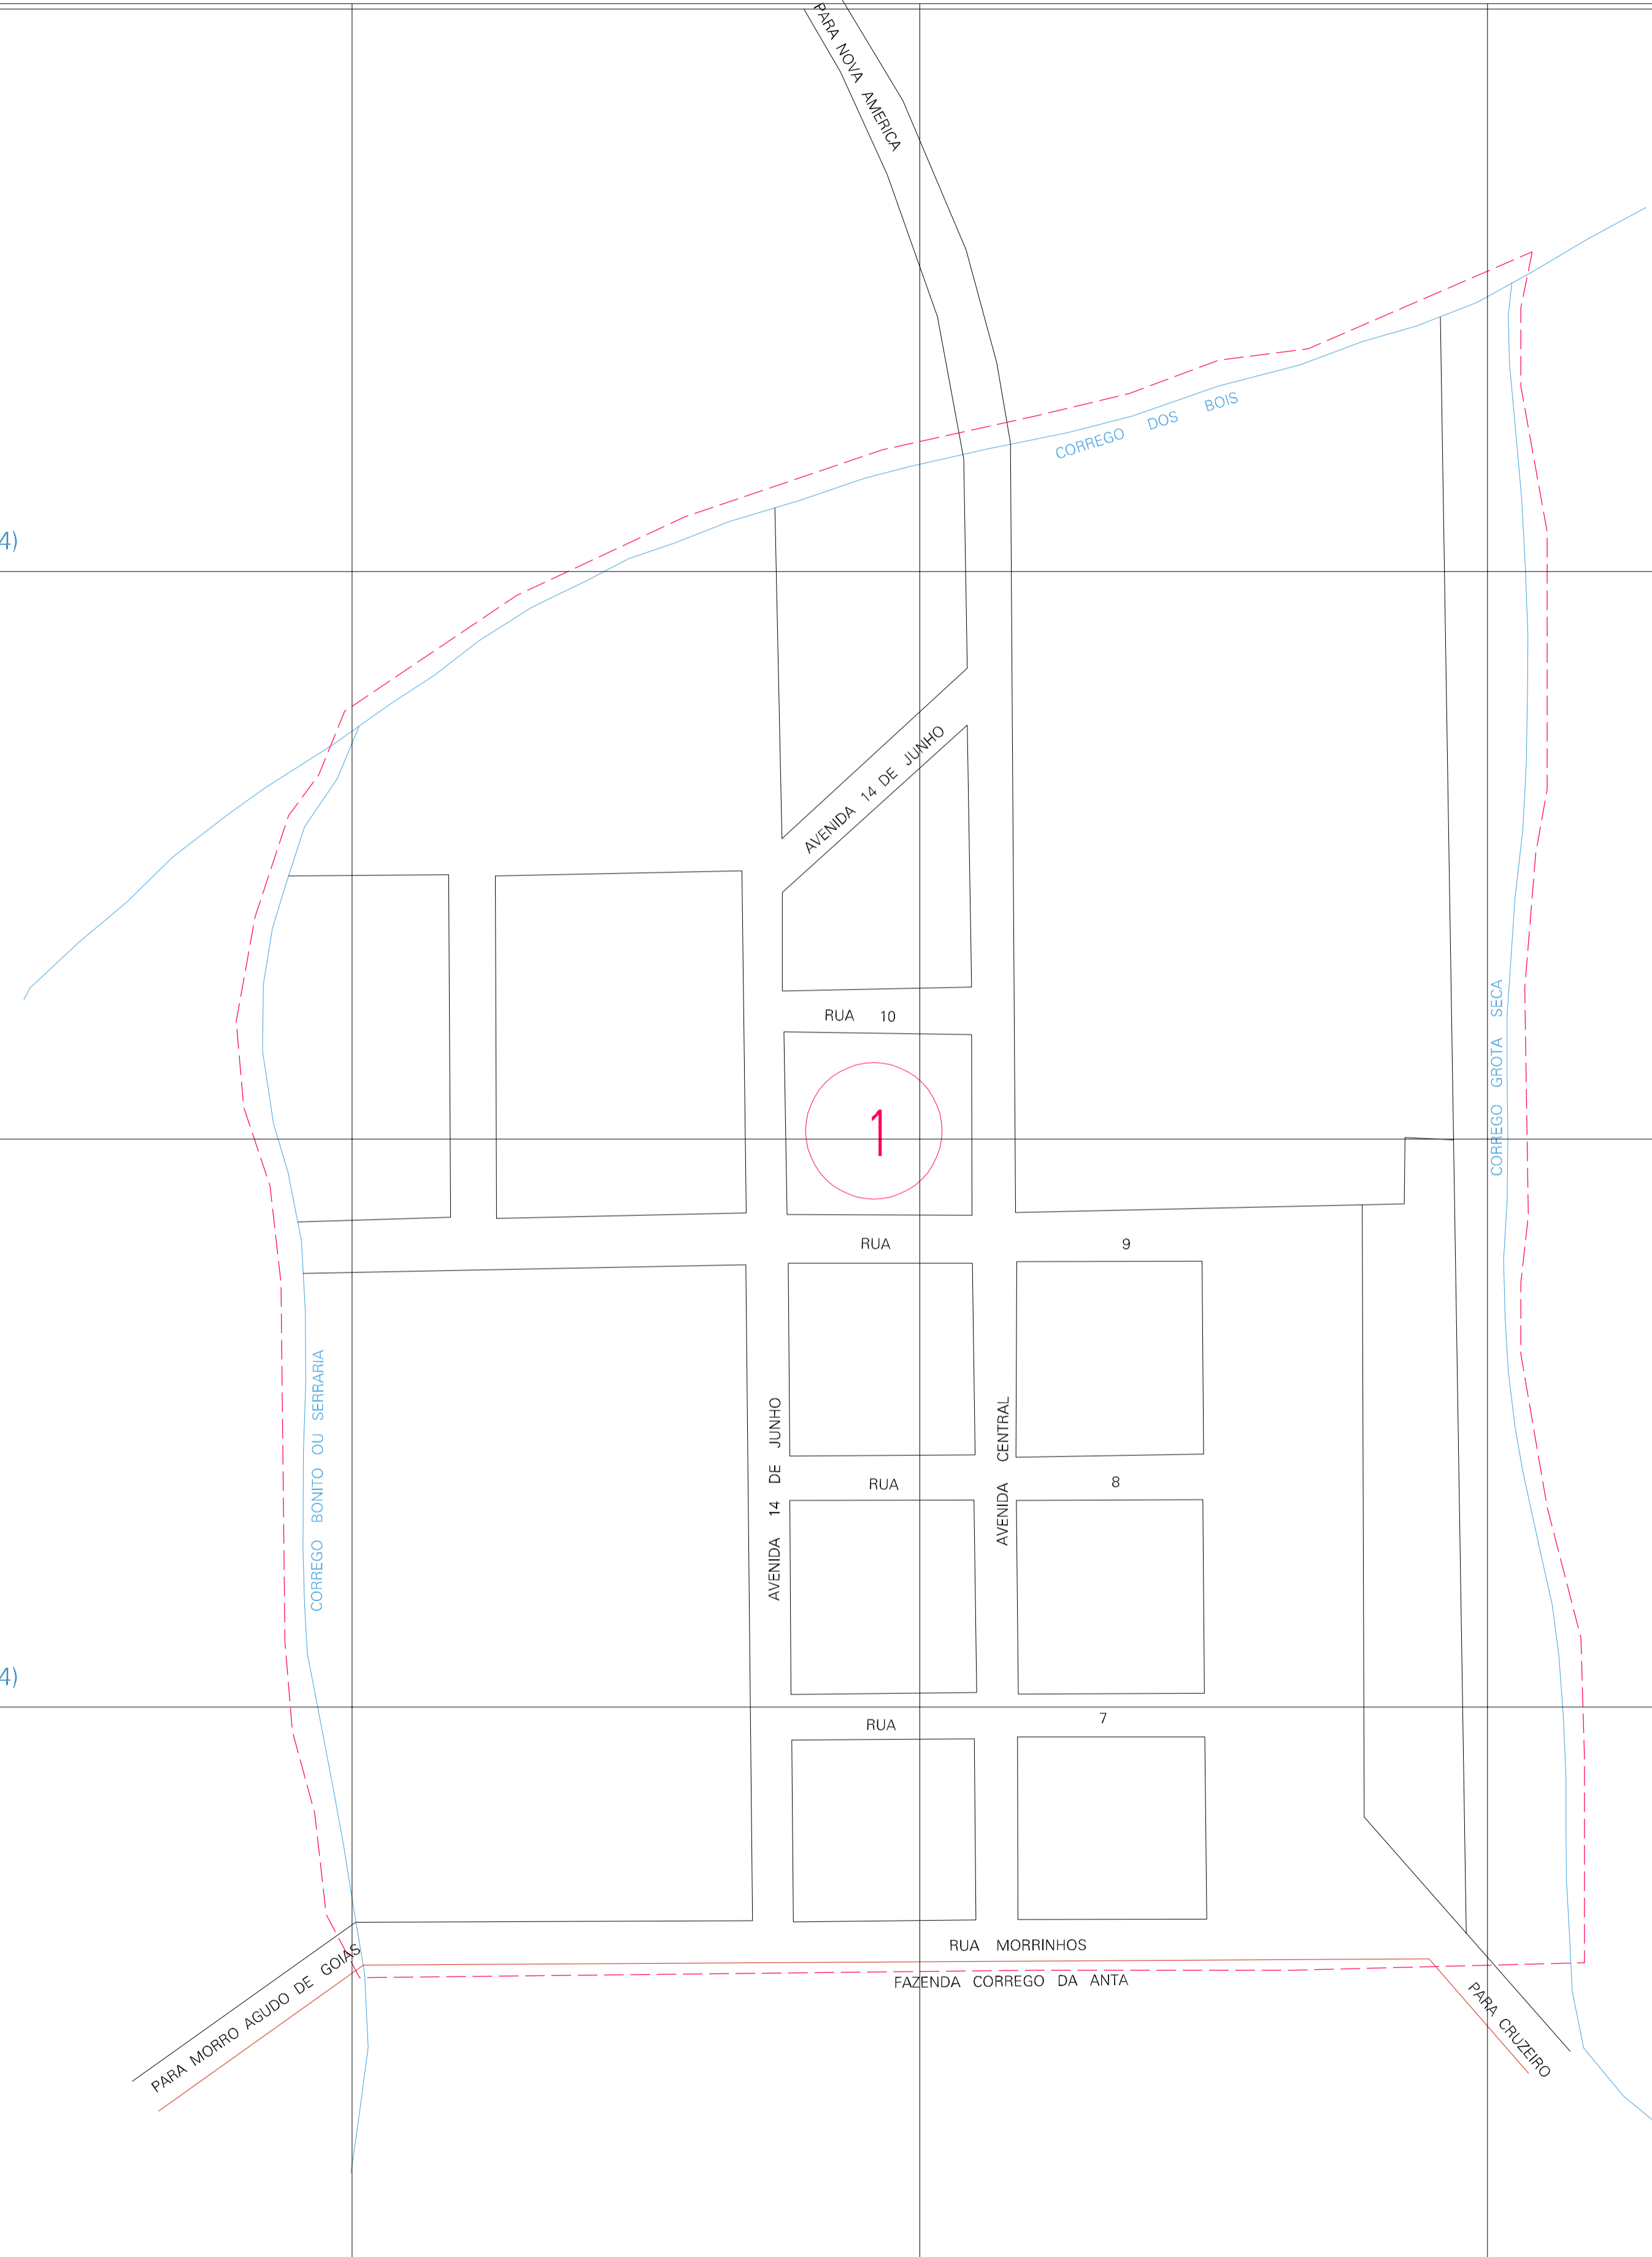

(609.714, 8317.954)

(610.714, 8317.954)

(609.714, 8317.454)

(610.714, 8317.454)

1

ESTADO DE GOIAS
 Município: 52.18904
 RUBIATABA
 Folha : 01 - 01

Arquivo: 521890415.dgn
 Limites(km): (609.464, 8317.204) - (610.964, 8318.204)

- LEGENDA**
- LIMITES**
- Município ou Perimetro Urbano
 - Distrito
 - Subdistrito, RA, Zona ou similar
 - Bairro ou similar
 - Sector Censitário
- CODIGOS**
- 22306.05 Distrito (cod. do município + cod. do distrito)
 - 05.06 Subdistrito (cod. do distrito + cod. do subdistrito)
 - 003 Bairro (cod. do bairro no município)
 - 25 Sector (número do sector no distrito ou subdistrito)