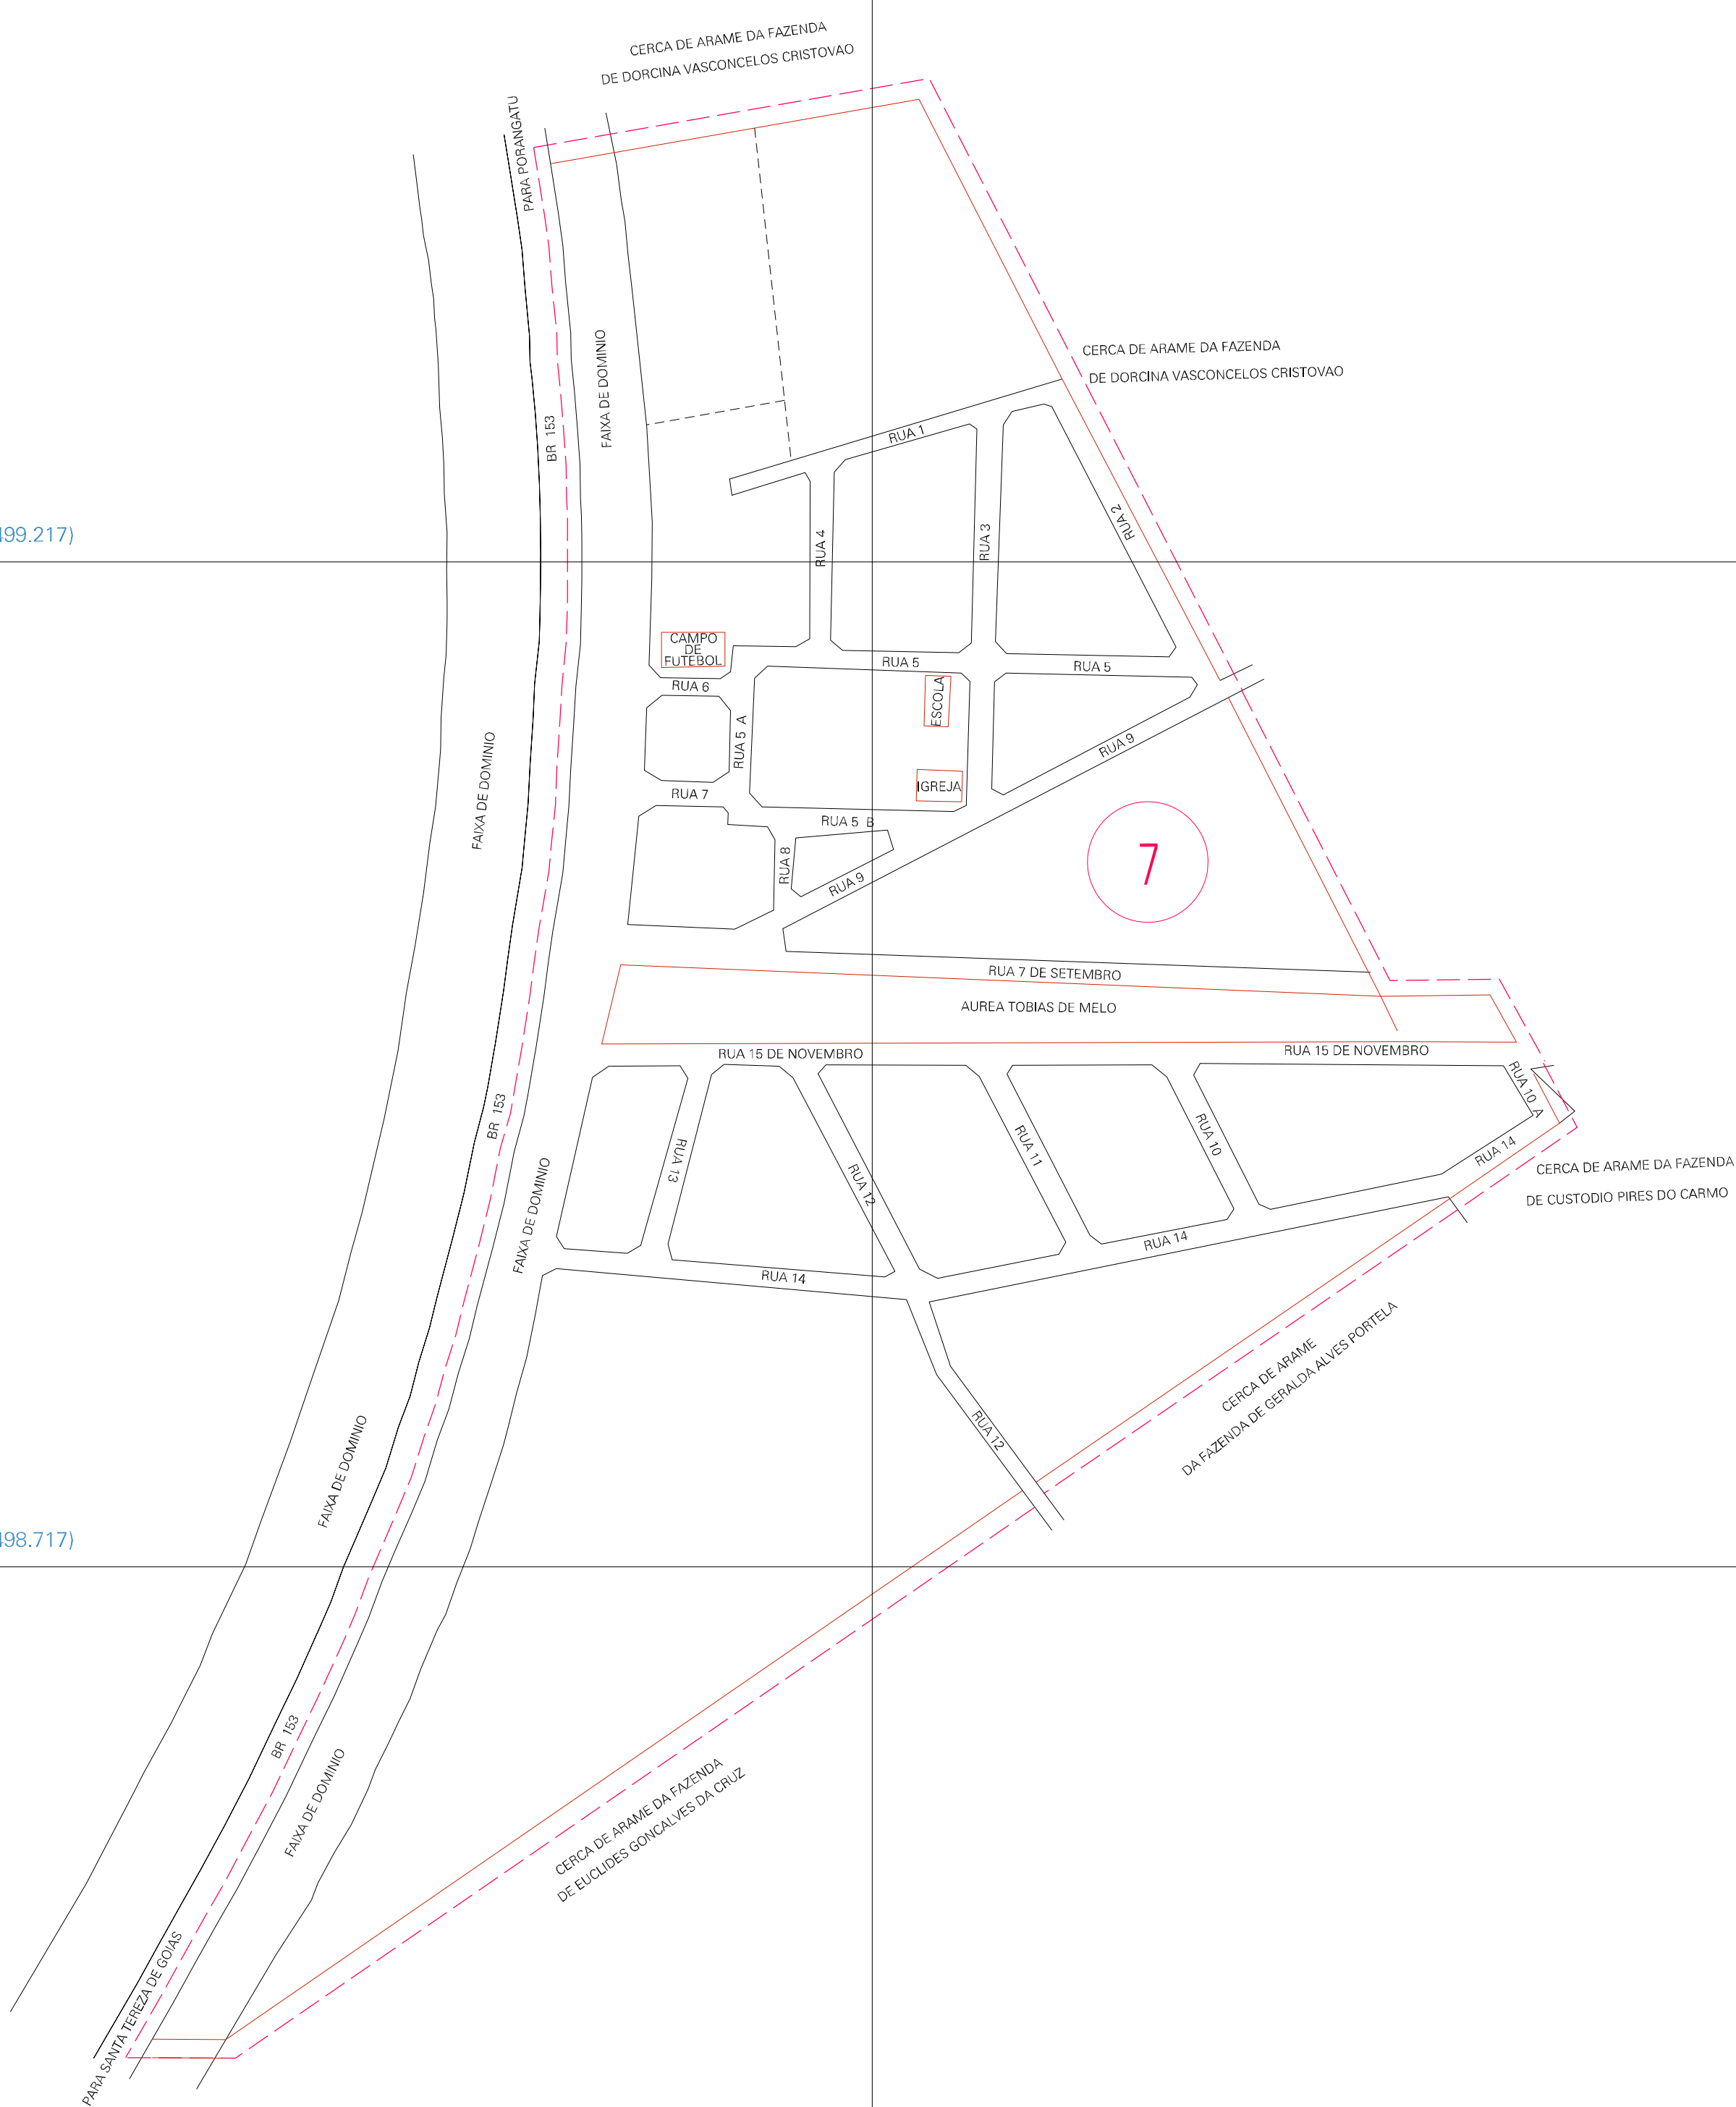

(711.505, 8499.217)

(712.505, 8499.217)

(711.505, 8498.717)

(712.505, 8498.717)

ESTADO DE GOIAS
 Municipio: 52.19605
 SANTA TEREZA DE GOIAS
 Folha : 01 - 01

Arquivo: 521960500001.dgn
 Limites(km): (711.005, 8498.217) - (713.005, 8499.717)

- LEGENDA**
- LIMITES**
- Município ou Perímetro Urbano
 - Distrito
 - Subdistrito, RA, Zona ou similar
 - Bairro ou similar
 - Sector Constatário
- CODIGOS**
- 22306.05 Distrito (cod. do município + cod. do distrito)
 - 05.06 Subdistrito (cod. do distrito + cod. do subdistrito)
 - 003 Bairro (cod. do bairro no município)
 - 25 Sector (número do sector no distrito ou subdistrito)