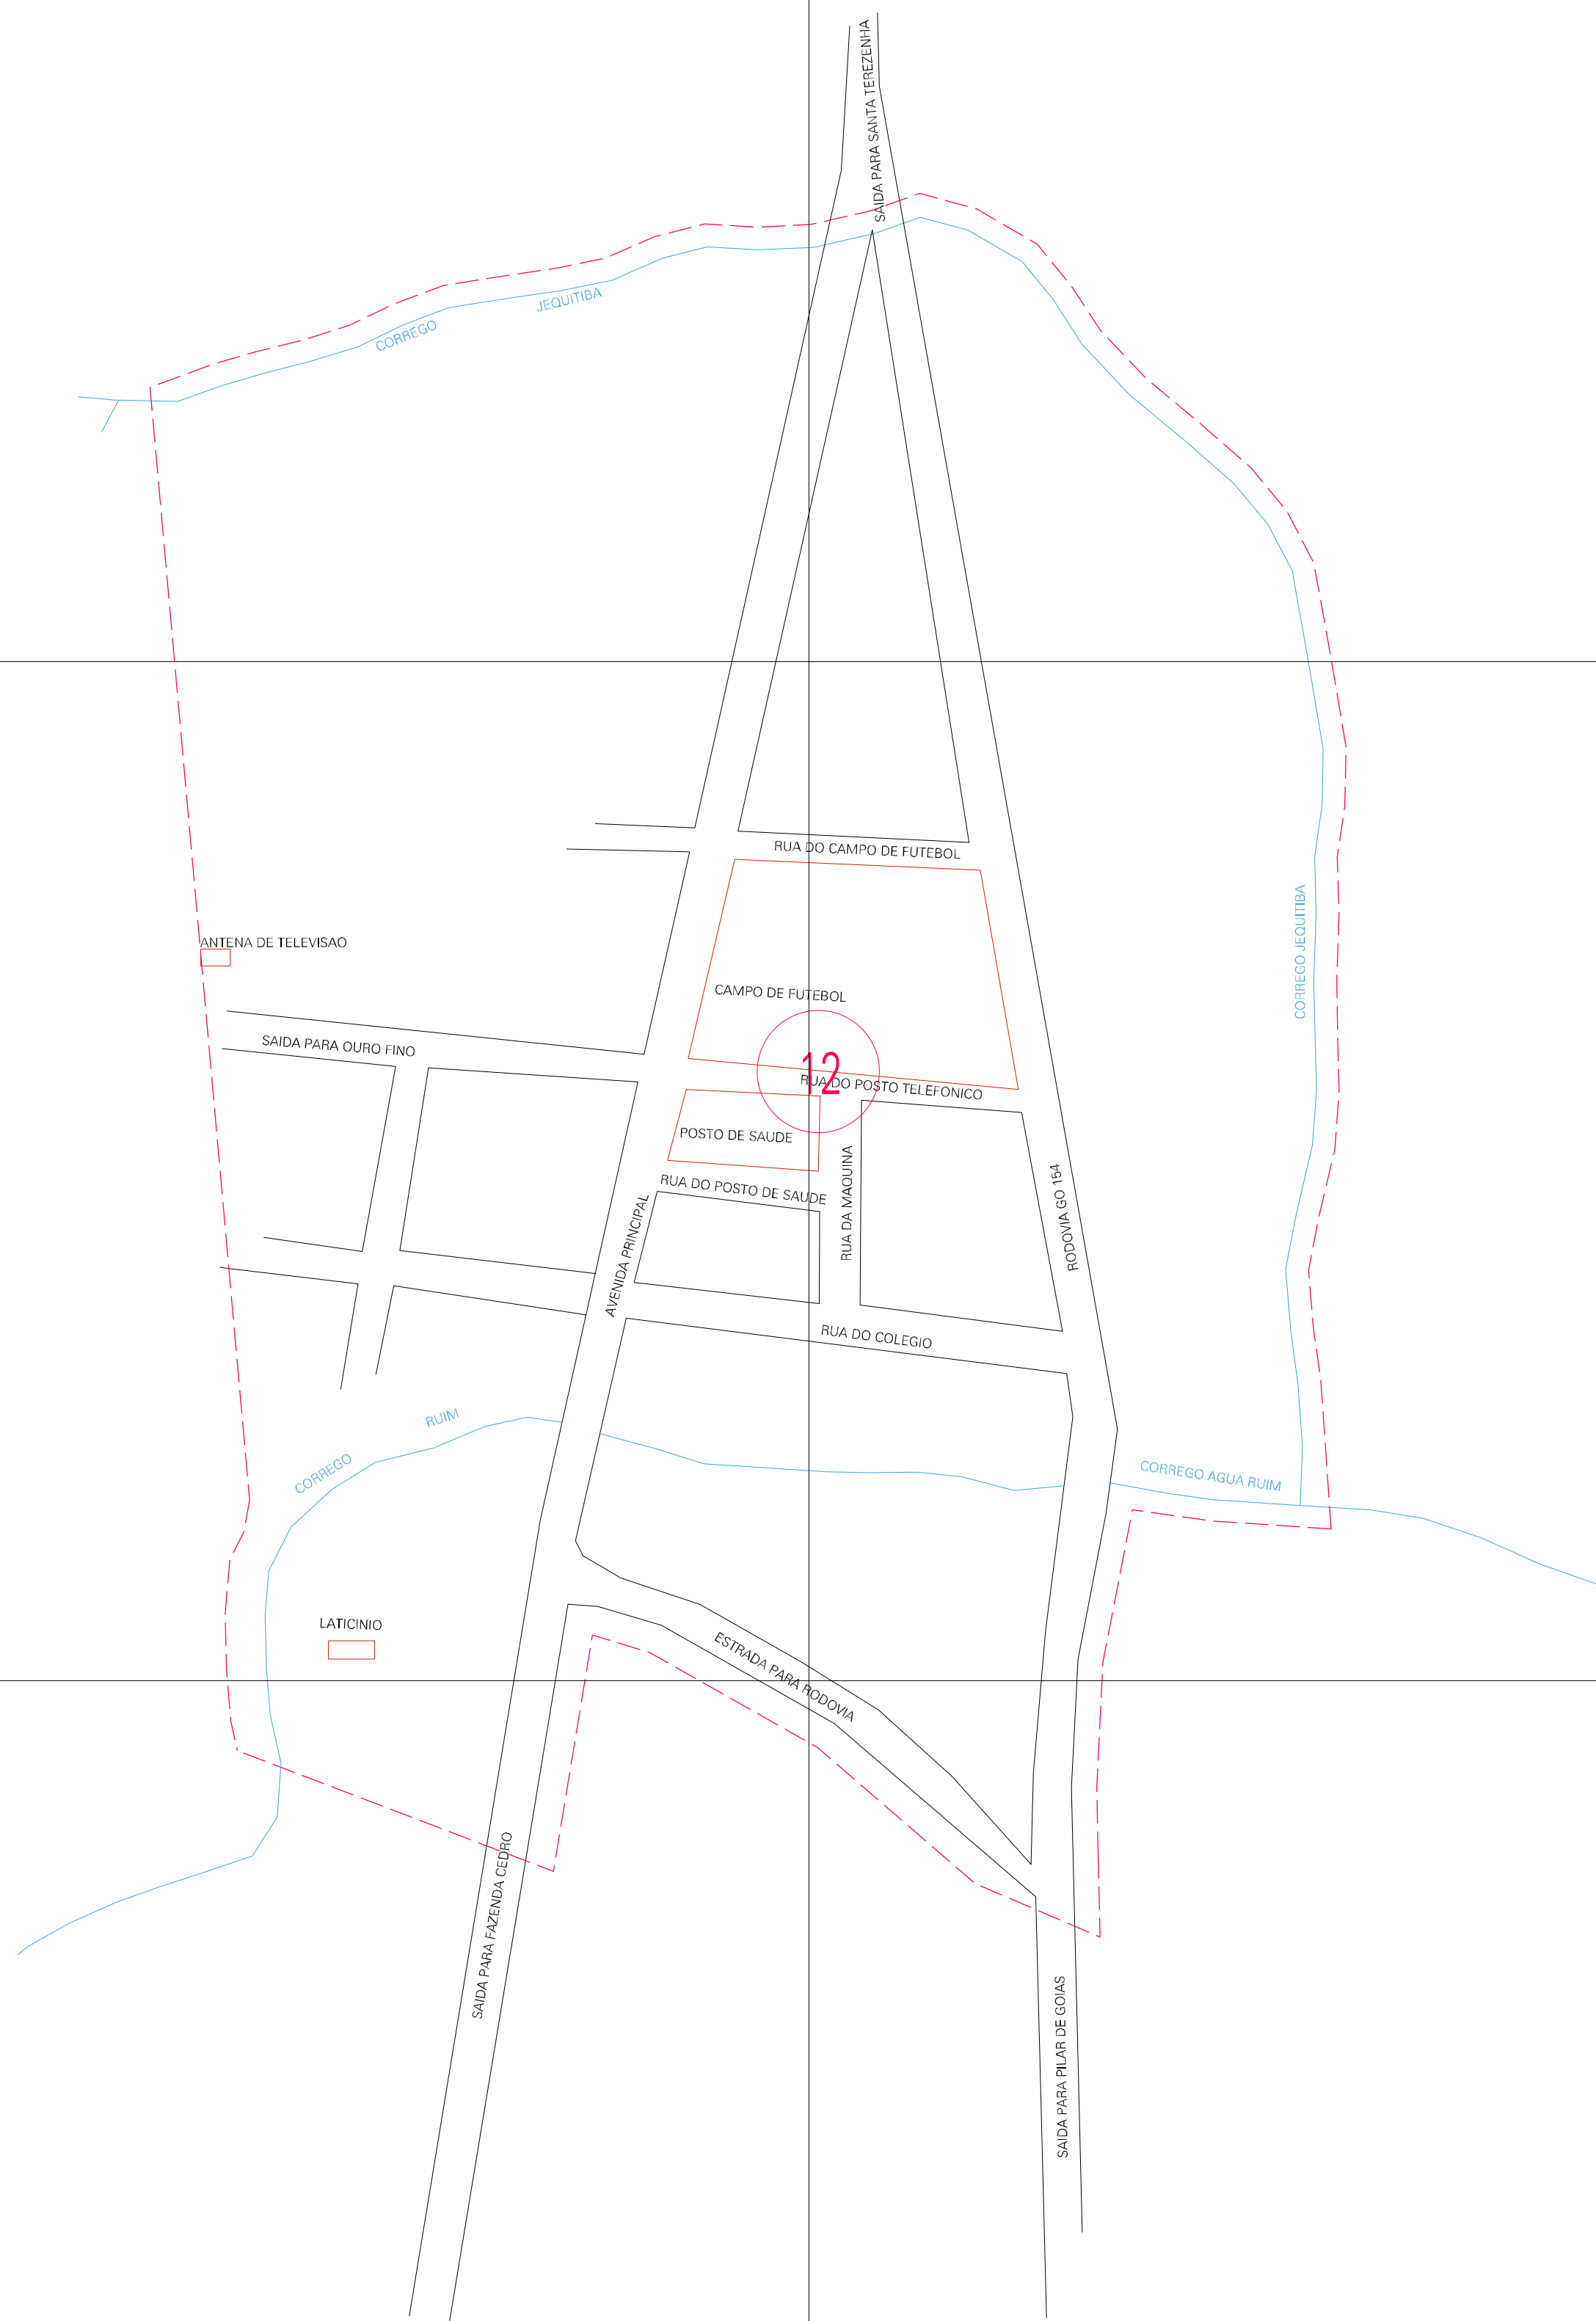

(650.513, 8385.622)

(651.513, 8385.622)

(650.513, 8385.122)

(651.513, 8385.122)

ESTADO DE GOIAS  
 Municipio: 52.19704  
 SANTA TEREZINHA DE GOIÁS  
 Folha : 01 - 01

Arquivo: 521970400004.dgn  
 Limites(km): (650.013, 8384.622) - (652.013, 8386.122)

- LEGENDA**
- LIMITES**
- Município ou Perímetro Urbano
  - Distrito
  - Subdistrito, RA, Zona ou similar
  - Bairro ou similar
  - - - Setor Constituído
- CODIGOS**
- 22306.05 Distrito (cod. do município + cod. do distrito)
  - 05.06 Subdistrito (cod. do distrito + cod. do subdistrito)
  - 003 Bairro (cod. do bairro no município)
  - 25 Setor (número do setor no distrito ou subdistrito)