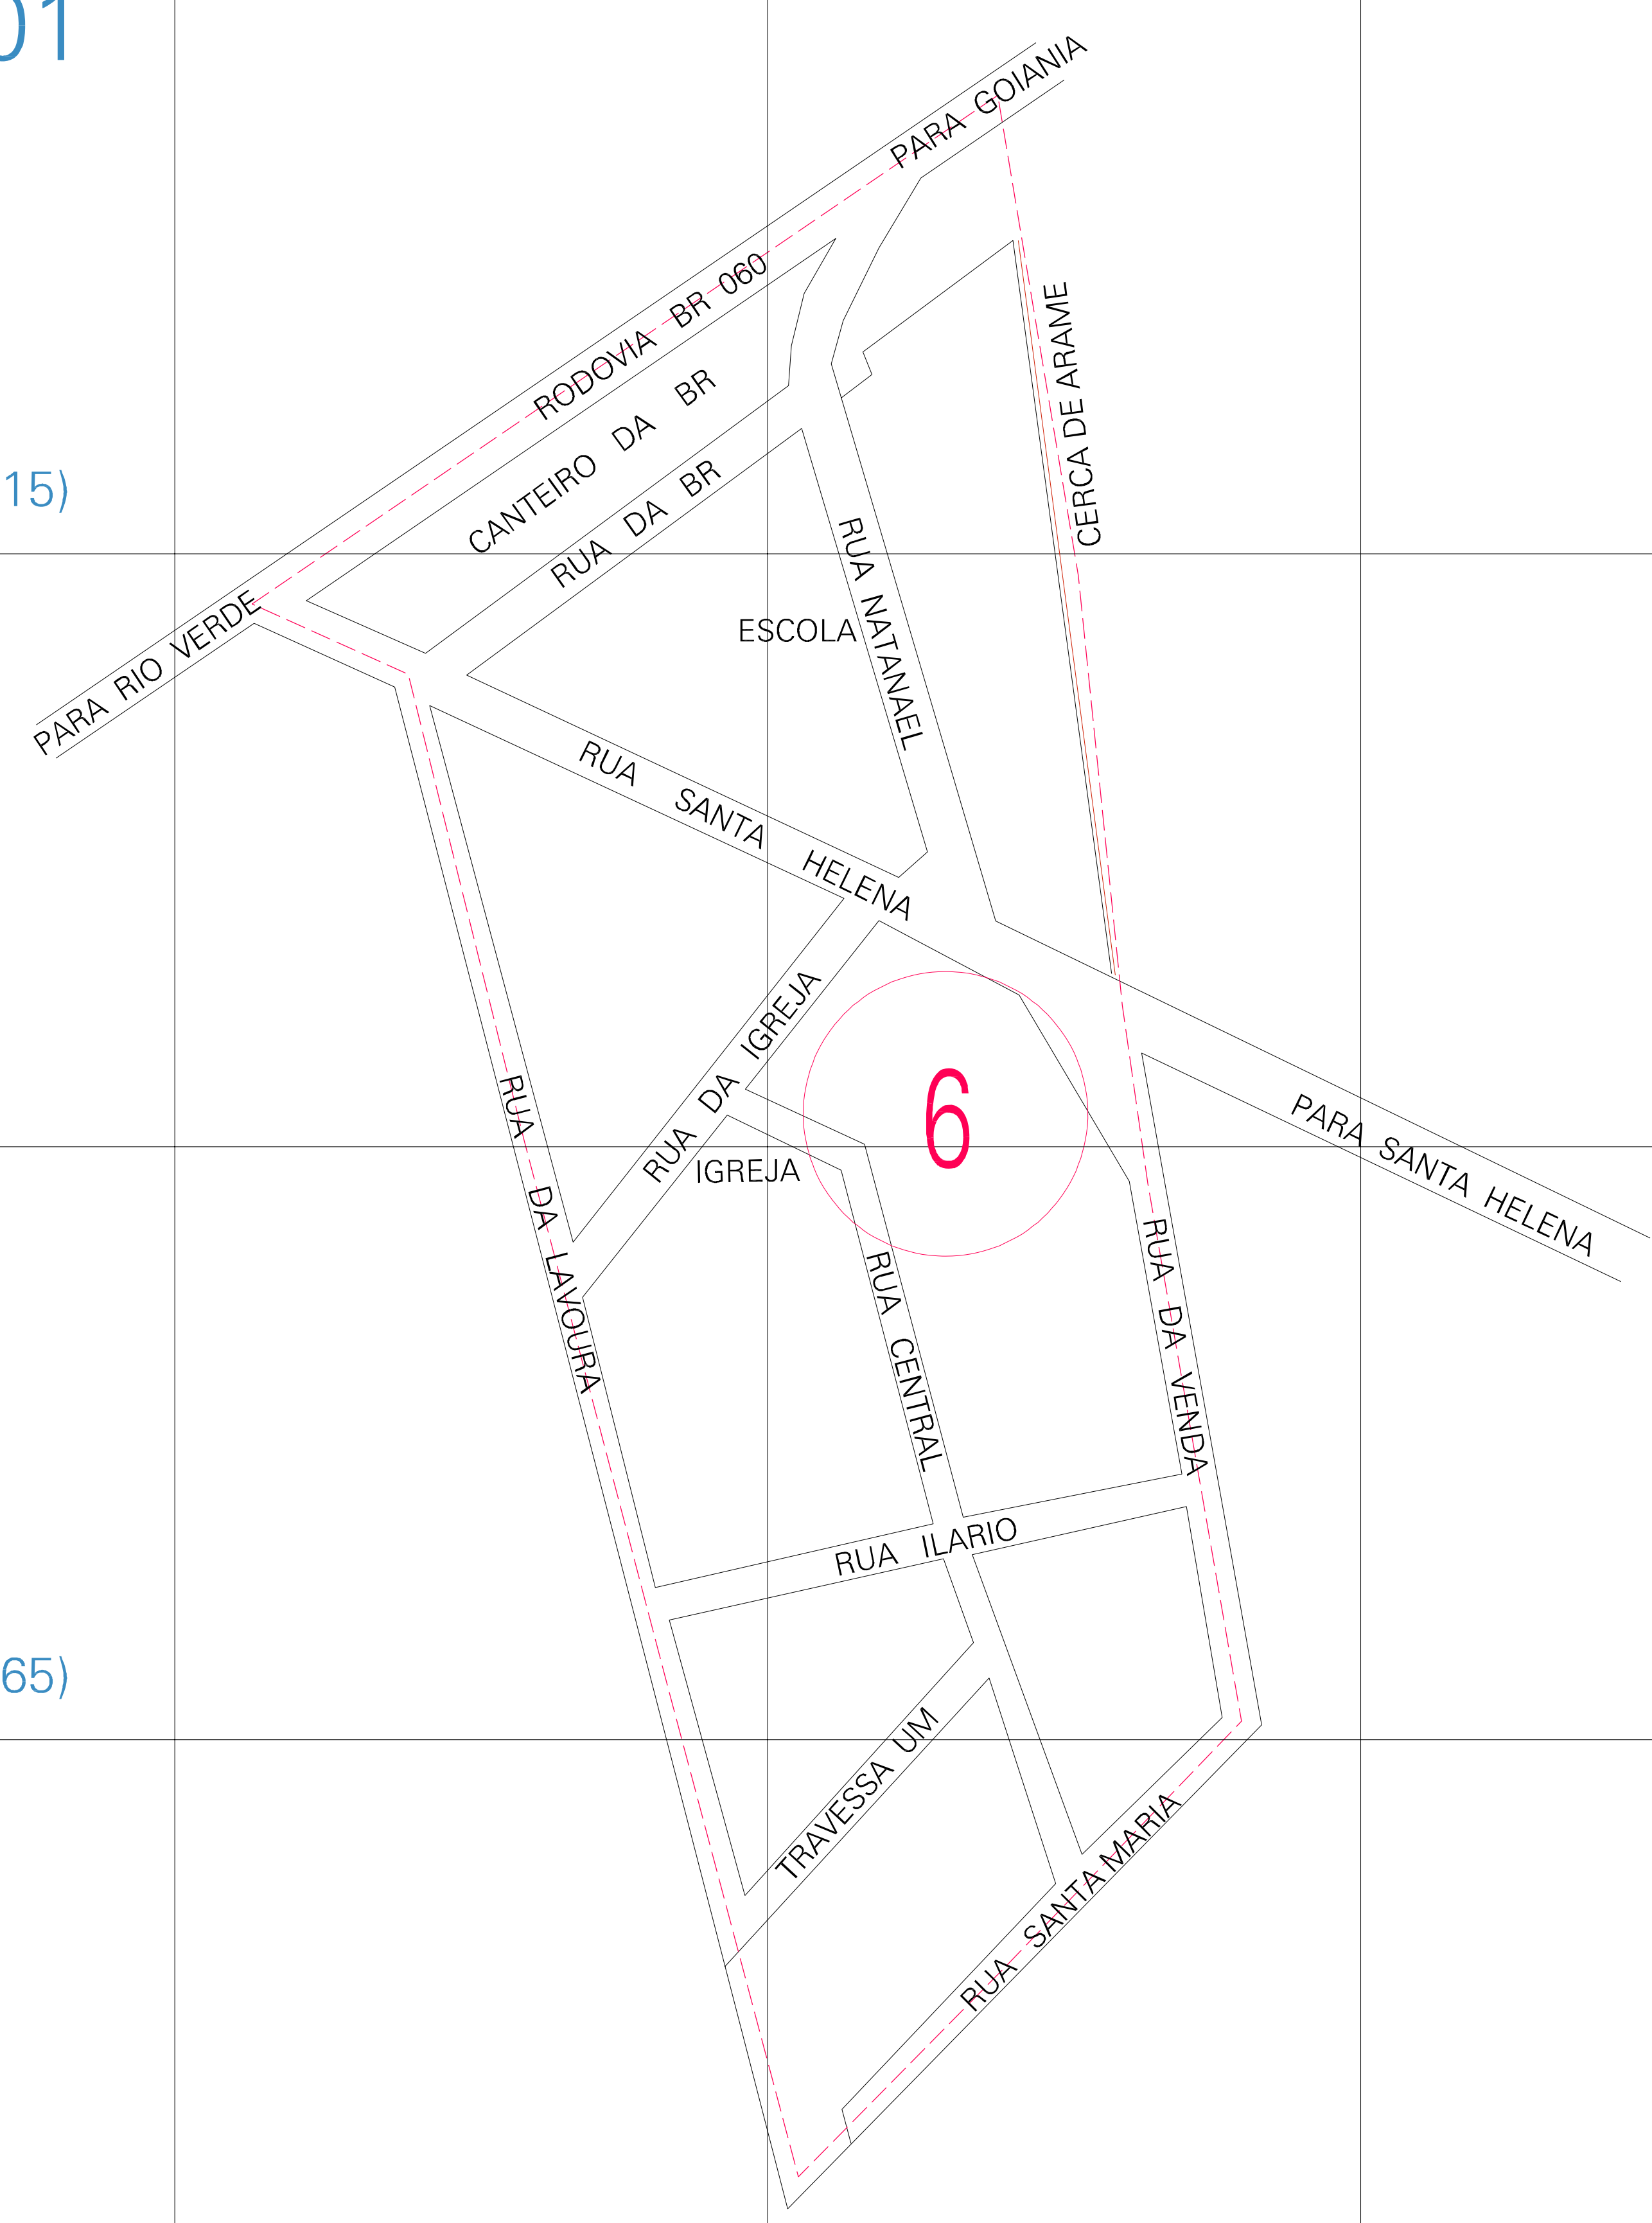

(01, 01) - 521971200001

(530.895, 8055.215)

(531.395, 8055.215)

(530.895, 8054.965)

(531.395, 8054.965)

ESTADO DE GOIAS  
 Município: 52.19712  
 SANTO ANTÔNIO DA BARRA

Folha : 01 - 01

Arquivo: 521971200001.dgn  
 Limite(km): (530.77, 8054.84) - (531.52, 8055.34)

- LEGENDA**
- LIMITES**
- Município ou Perímetro Urbano
  - Distrito
  - Subdistrito, RA, Zona ou similar
  - Bairro ou similar
  - Sector Censitário
- CODIGOS**
- 22306.05 Distrito (cod. do município + cod. do distrito)
  - 05.06 Subdistrito (cod. do distrito + cod. do subdistrito)
  - 003 Bairro (cod. do bairro no município)
  - 25 Sector (número do setor no distrito ou subdistrito)

MAPA URBANO DIGITAL  
 FOLHA A1