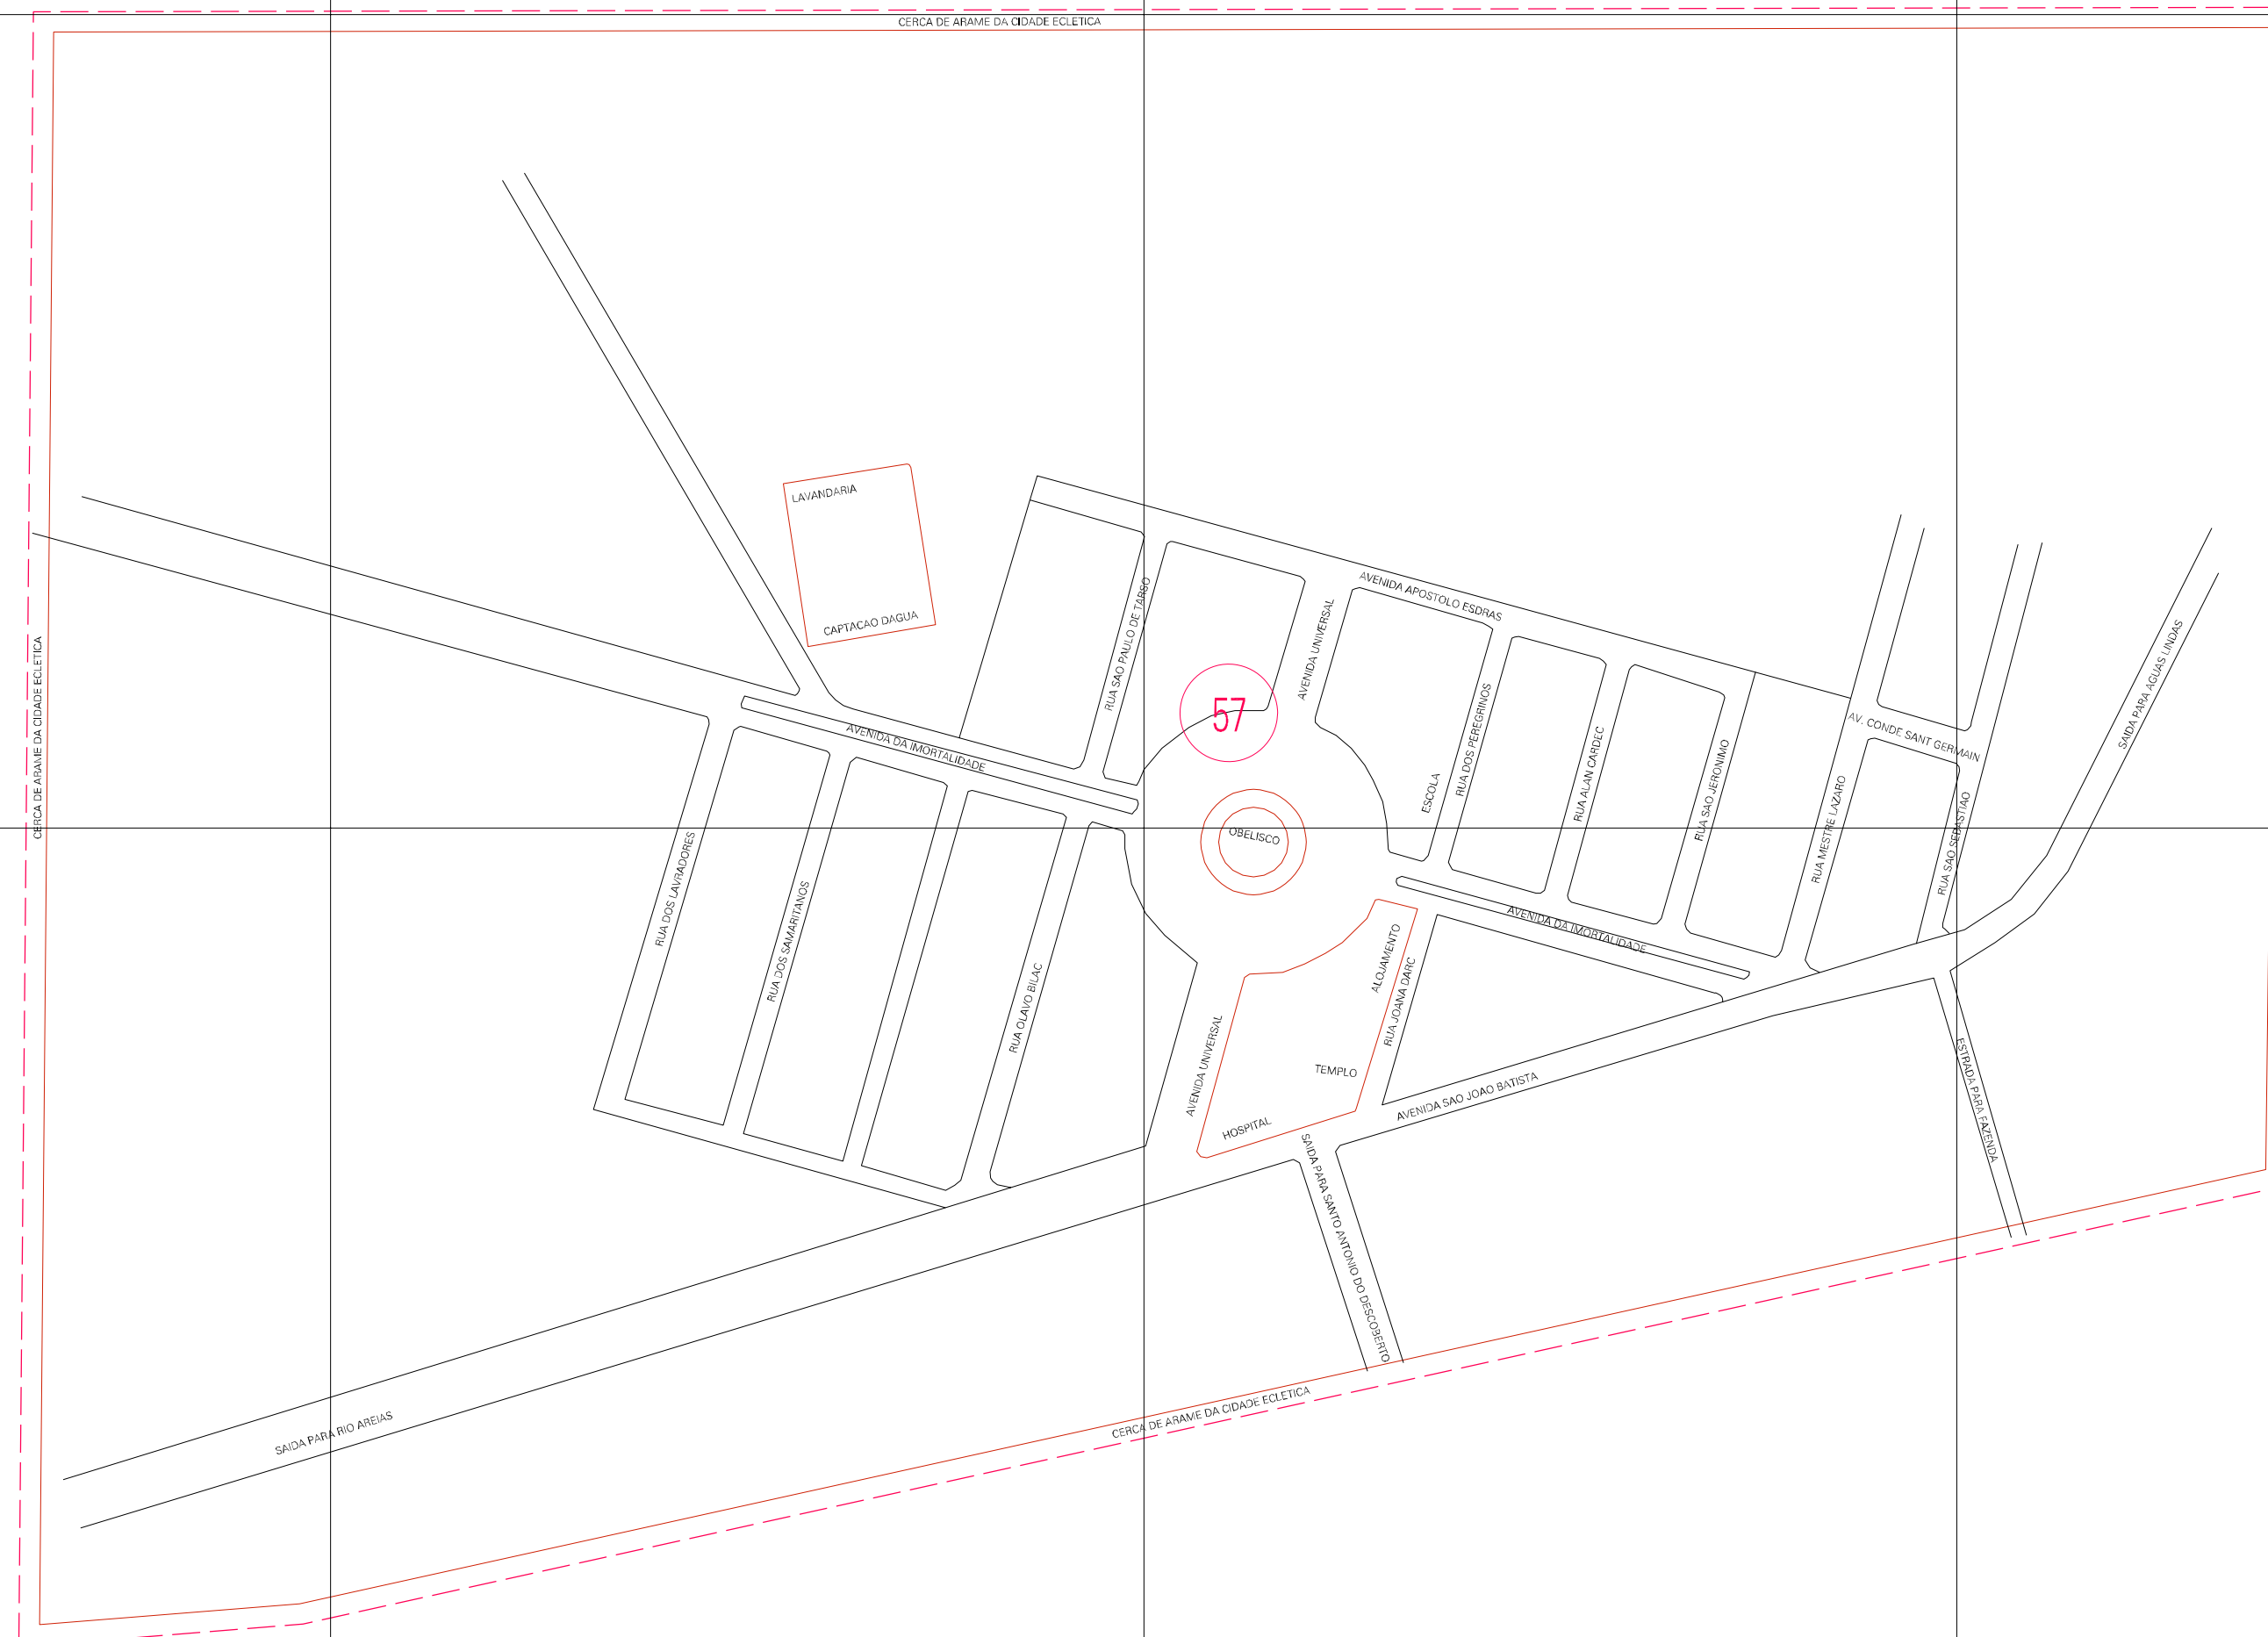

(784.98, 8244.6)

(786.98, 8244.6)

(784.98, 8243.6)

(786.98, 8243.6)

ESTADO DE GOIAS

Município: 52.19753

SANTO ANTÔNIO DO DESCOBERTO

Folha : 01 - 01

Arquivo: 521975300001.dgn

LEGENDA

LIMITES

- Município ou Perímetro Urbano
- Distrito
- Subdistrito, RA, Zona ou similar
- Bairro ou similar
- - - Setor Censitário

CODIGOS

- 22306.05 Distrito (cod. do município + cod. do distrito)
- 05.08 Subdistrito (cod. do distrito + cod. do subdistrito)
- 003 Bairro (cod. do bairro no município)
- 25 Setor (número do setor no distrito ou subdistrito)

Articulação de Folhas

MAPA URBANO DIGITAL
FOLHA A1

CENSO AGROPECUARIO 2006

CONTAGEM DA POPULAÇÃO 2007

Data de Impressão: 21.09.07