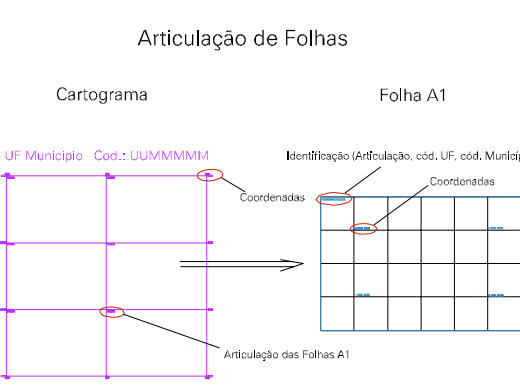

17848.82420

17848.82220

17848.82220

ESTADO DE GOIAS
 Município: 52.19753
 SANTO ANTÔNIO DO DESCOBERTO
 Folha : 02 - 01

Arquivo: 5219753.dgn
 Limites(km): (783.8, 8231.21) - (789.8, 8235.21)

- LEGENDA**
- LIMITES**
- Município ou Perímetro Urbano
 - Distrito
 - Subdistrito, RA, Zona ou similar
 - Bairro ou similar
 - Setor Censitário
- CODIGOS**
- 22306.06 Distrito (cod. do município + cod. do distrito)
 - 05.06 Subdistrito (cod. do distrito + cod. do subdistrito)
 - 003 Bairro (cod. do bairro no município)
 - 25 Setor (número do setor no distrito ou subdistrito)

MAPA URBANO DIGITAL
FOLHA A1