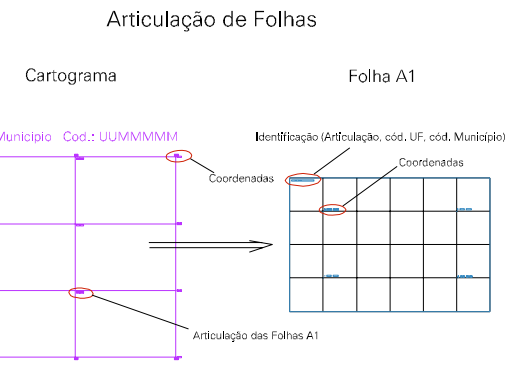

ESTADO DE GOIÁS
 Município: 52.19753
 SANTO ANTÔNIO DO DESCOBERTO
 Folha : 02 - 02

Arquivo: 5219753.dgn
 Limites(km): (789.8, 8231.21) - (795.8, 8235.21)

- LEGENDA**
- LIMITES**
- Município ou Perímetro Urbano
 - Distrito
 - Subdistrito, RA, Zona ou similar
 - Bairro ou similar
 - Setor Censitário
- CODIGOS**
- 22306.06 Distrito (cod. do município + cod. do distrito)
 - 05.06 Subdistrito (cod. do distrito + cod. do subdistrito)
 - 003 Bairro (cod. do bairro no município)
 - 25 Setor (número do setor no distrito ou subdistrito)

MAPA URBANO DIGITAL
 FOLHA A1