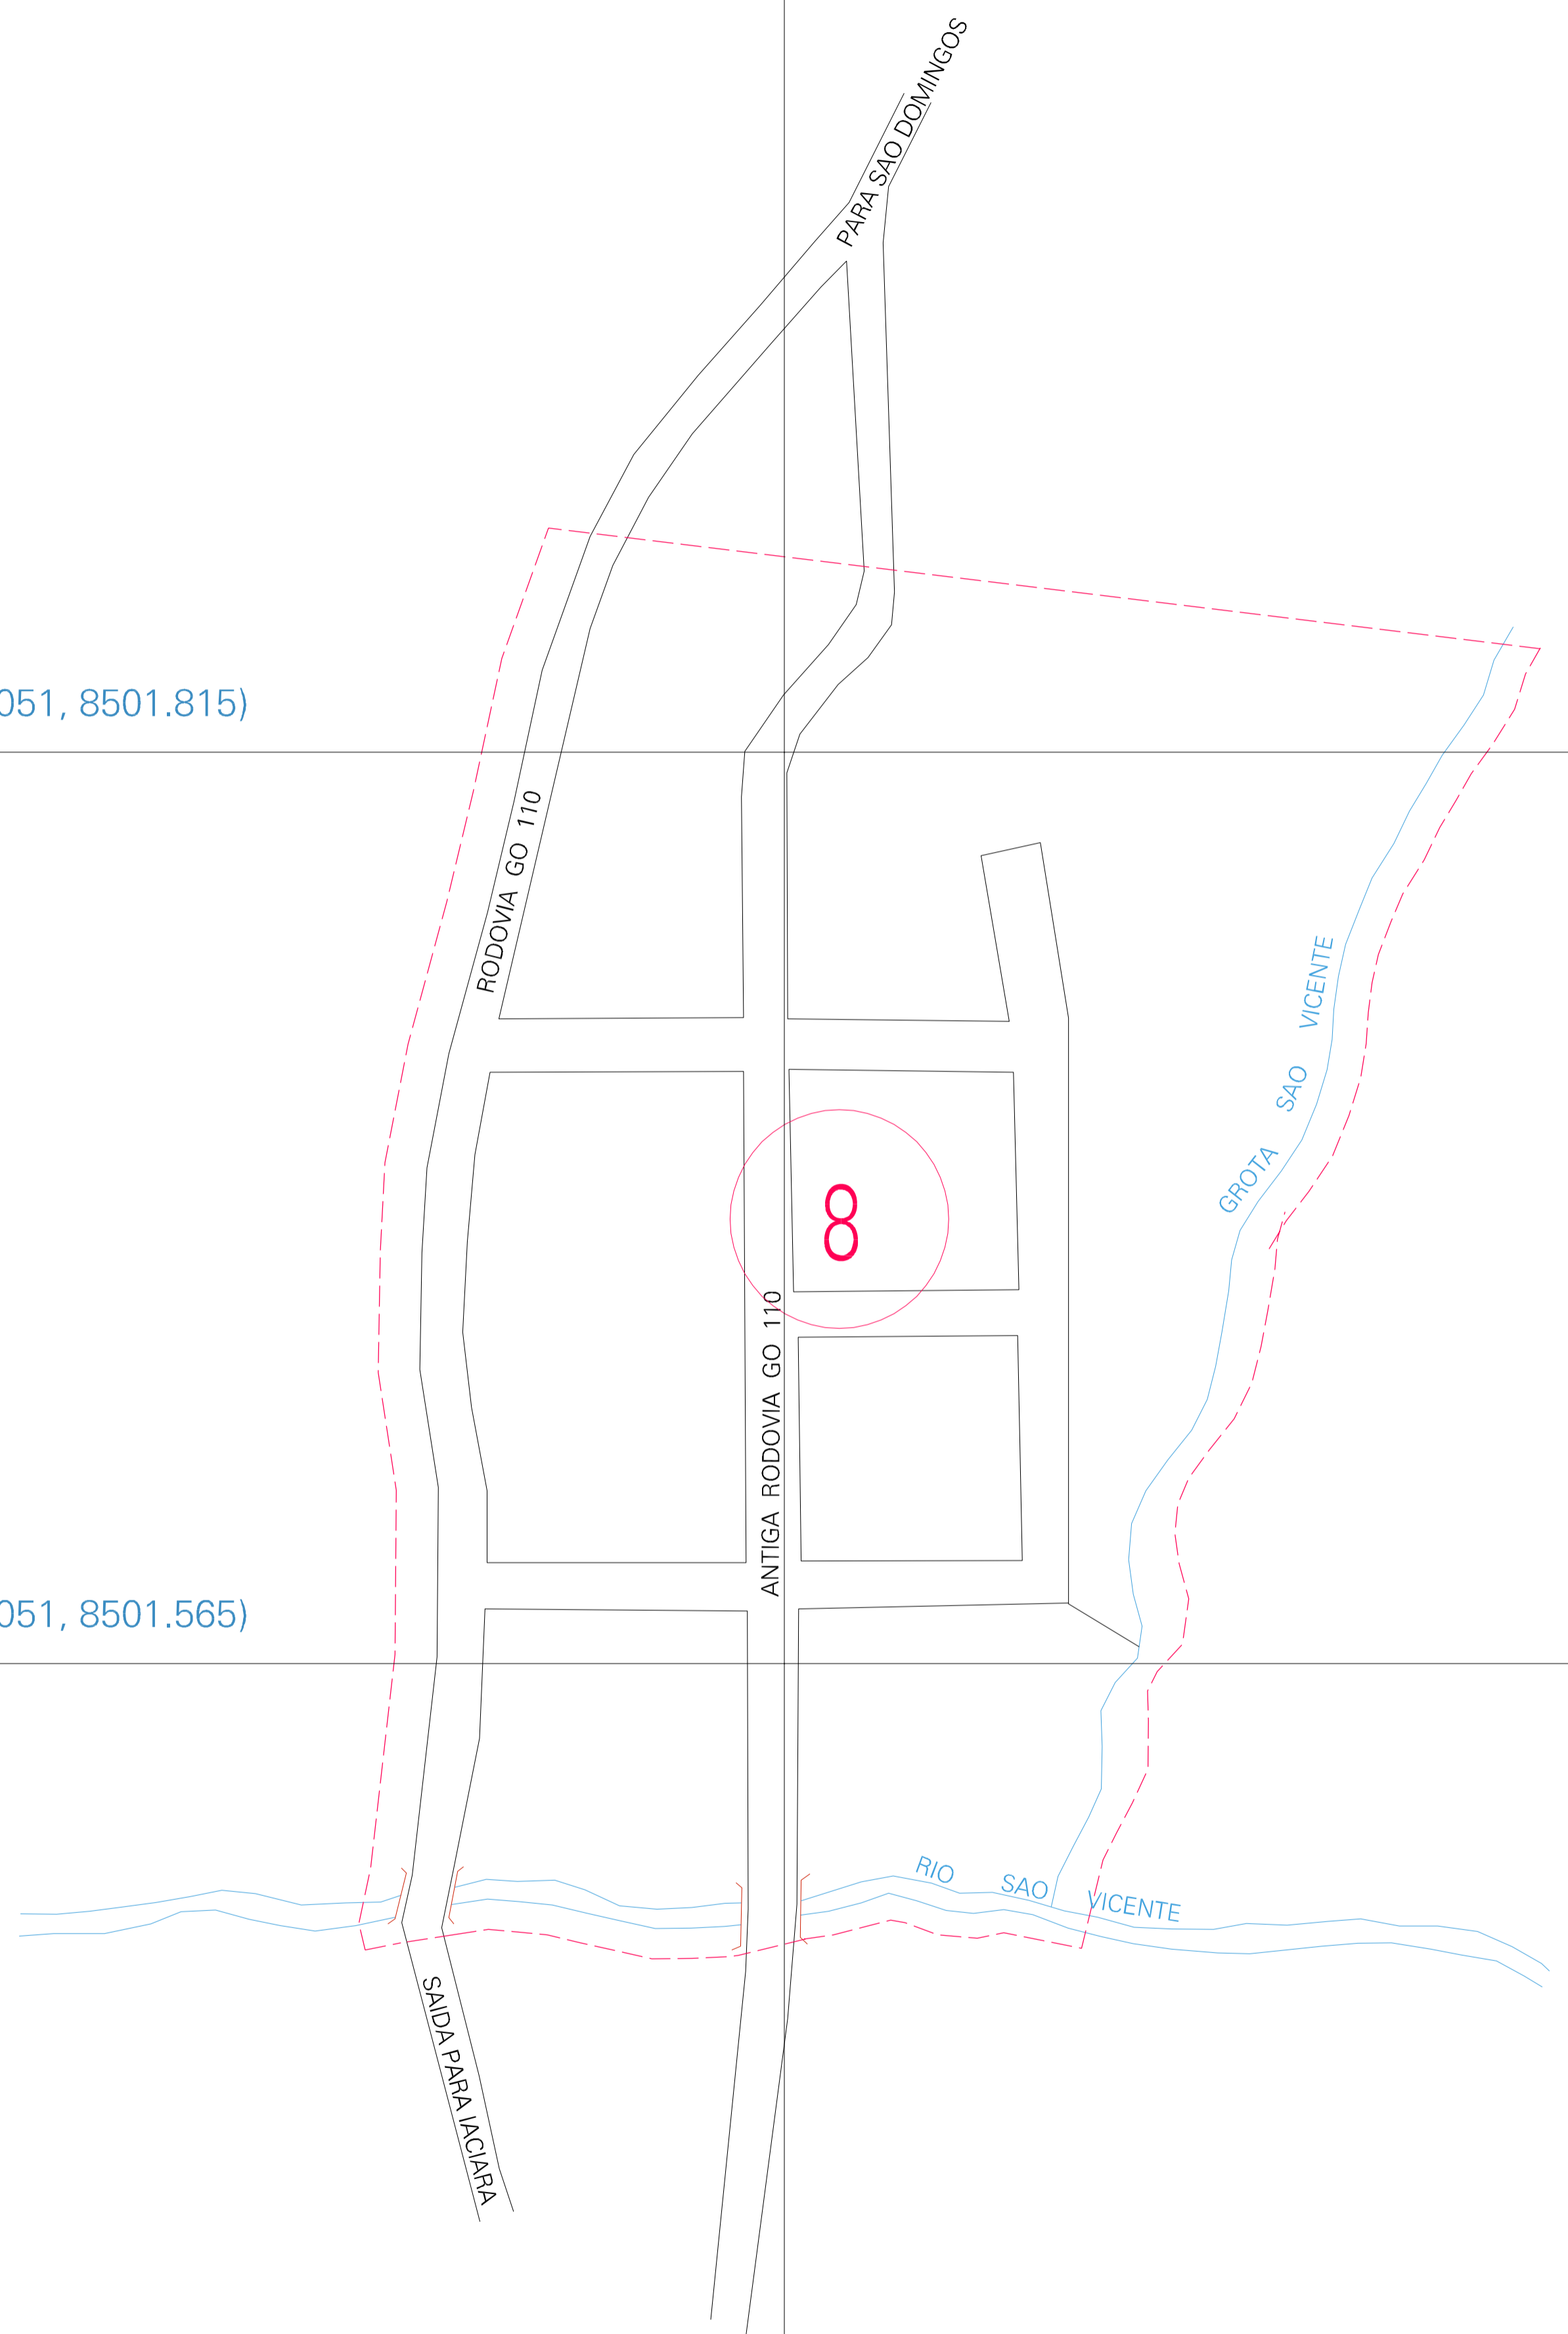

(341.051, 8501.815)

(341.551, 8501.815)

(341.051, 8501.565)

(341.551, 8501.565)

ESTADO DE GOIAS  
 Município: 52.19803  
 SÃO DOMINGOS  
 Folha : 01 - 01  
 Arquivo: 521980300002.dgn  
 Limites(km): (340.801, 8501.315) - (341.801, 8502.065)

- LEGENDA**
- LIMITES**
- Municiípio ou Perimetro Urbano
  - Distrito
  - Subdistrito, RA, Zona ou similar
  - Bairro ou similar
  - Sector Censitário
- CODIGOS**
- 22306.05 Distrito (cod. do município + cod. do distrito)
  - 06.06 Subdistrito (cod. do distrito + cod. do subdistrito)
  - 003 Bairro (cod. do bairro no município)
  - 25 Sector (número do setor no distrito ou subdistrito)