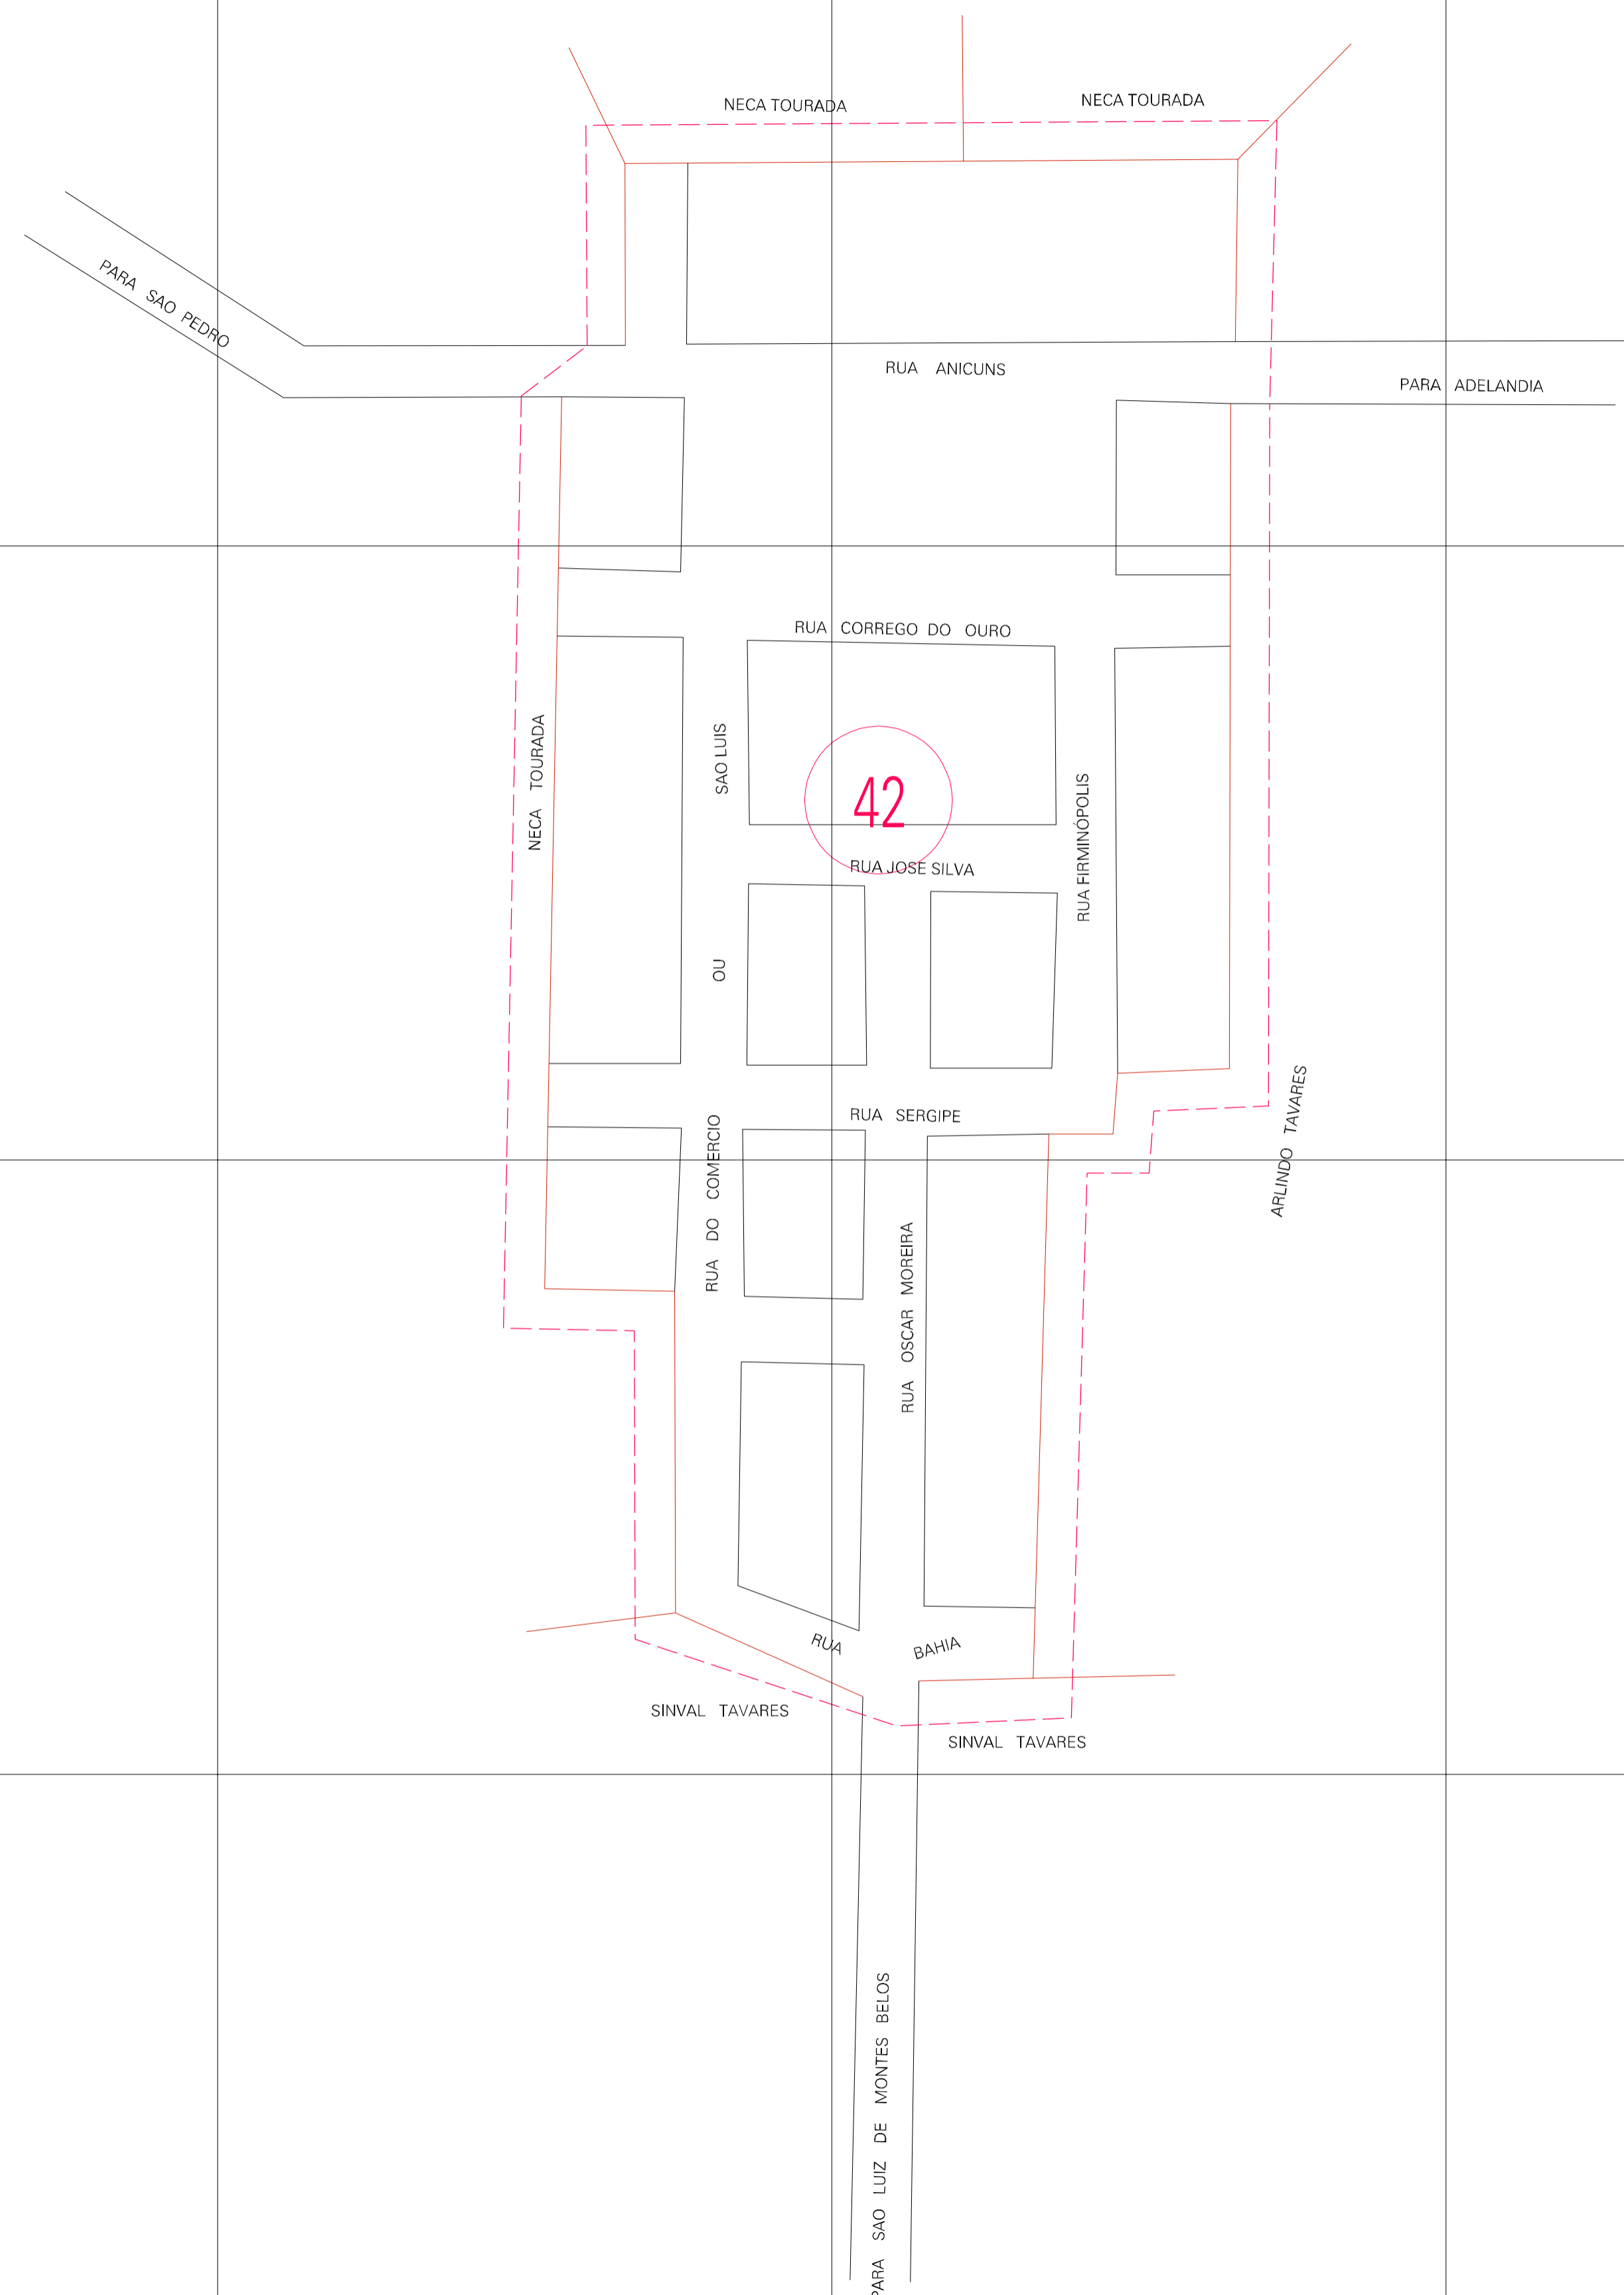

(574.983, 8189.507)

(575.983, 8189.507)

(574.983, 8189.007)

(575.983, 8189.007)

ESTADO DE GOIAS
 Município: 52.20108
 SÃO LUIS DE MONTES BELOS

Folha : 01 - 01

Arquivo: 522010800002.dgn
 Limites(km): (574.733, 8188.757) - (576.233, 8189.757)

- LEGENDA**
- LIMITES**
- Município ou Perímetro Urbano
 - Distrito
 - Subdistrito, RA, Zona ou similar
 - Bairro ou similar
 - - - Setor Censitário
- CODIGOS**
- 22306.05 Distrito (cod. do município + cod. do distrito)
 - 05.06 Subdistrito (cod. do distrito + cod. do subdistrito)
 - 003 Bairro (cod. do bairro no município)
 - 25 Setor (número do setor no distrito ou subdistrito)

MAPA URBANO DIGITAL
FOLHA A1