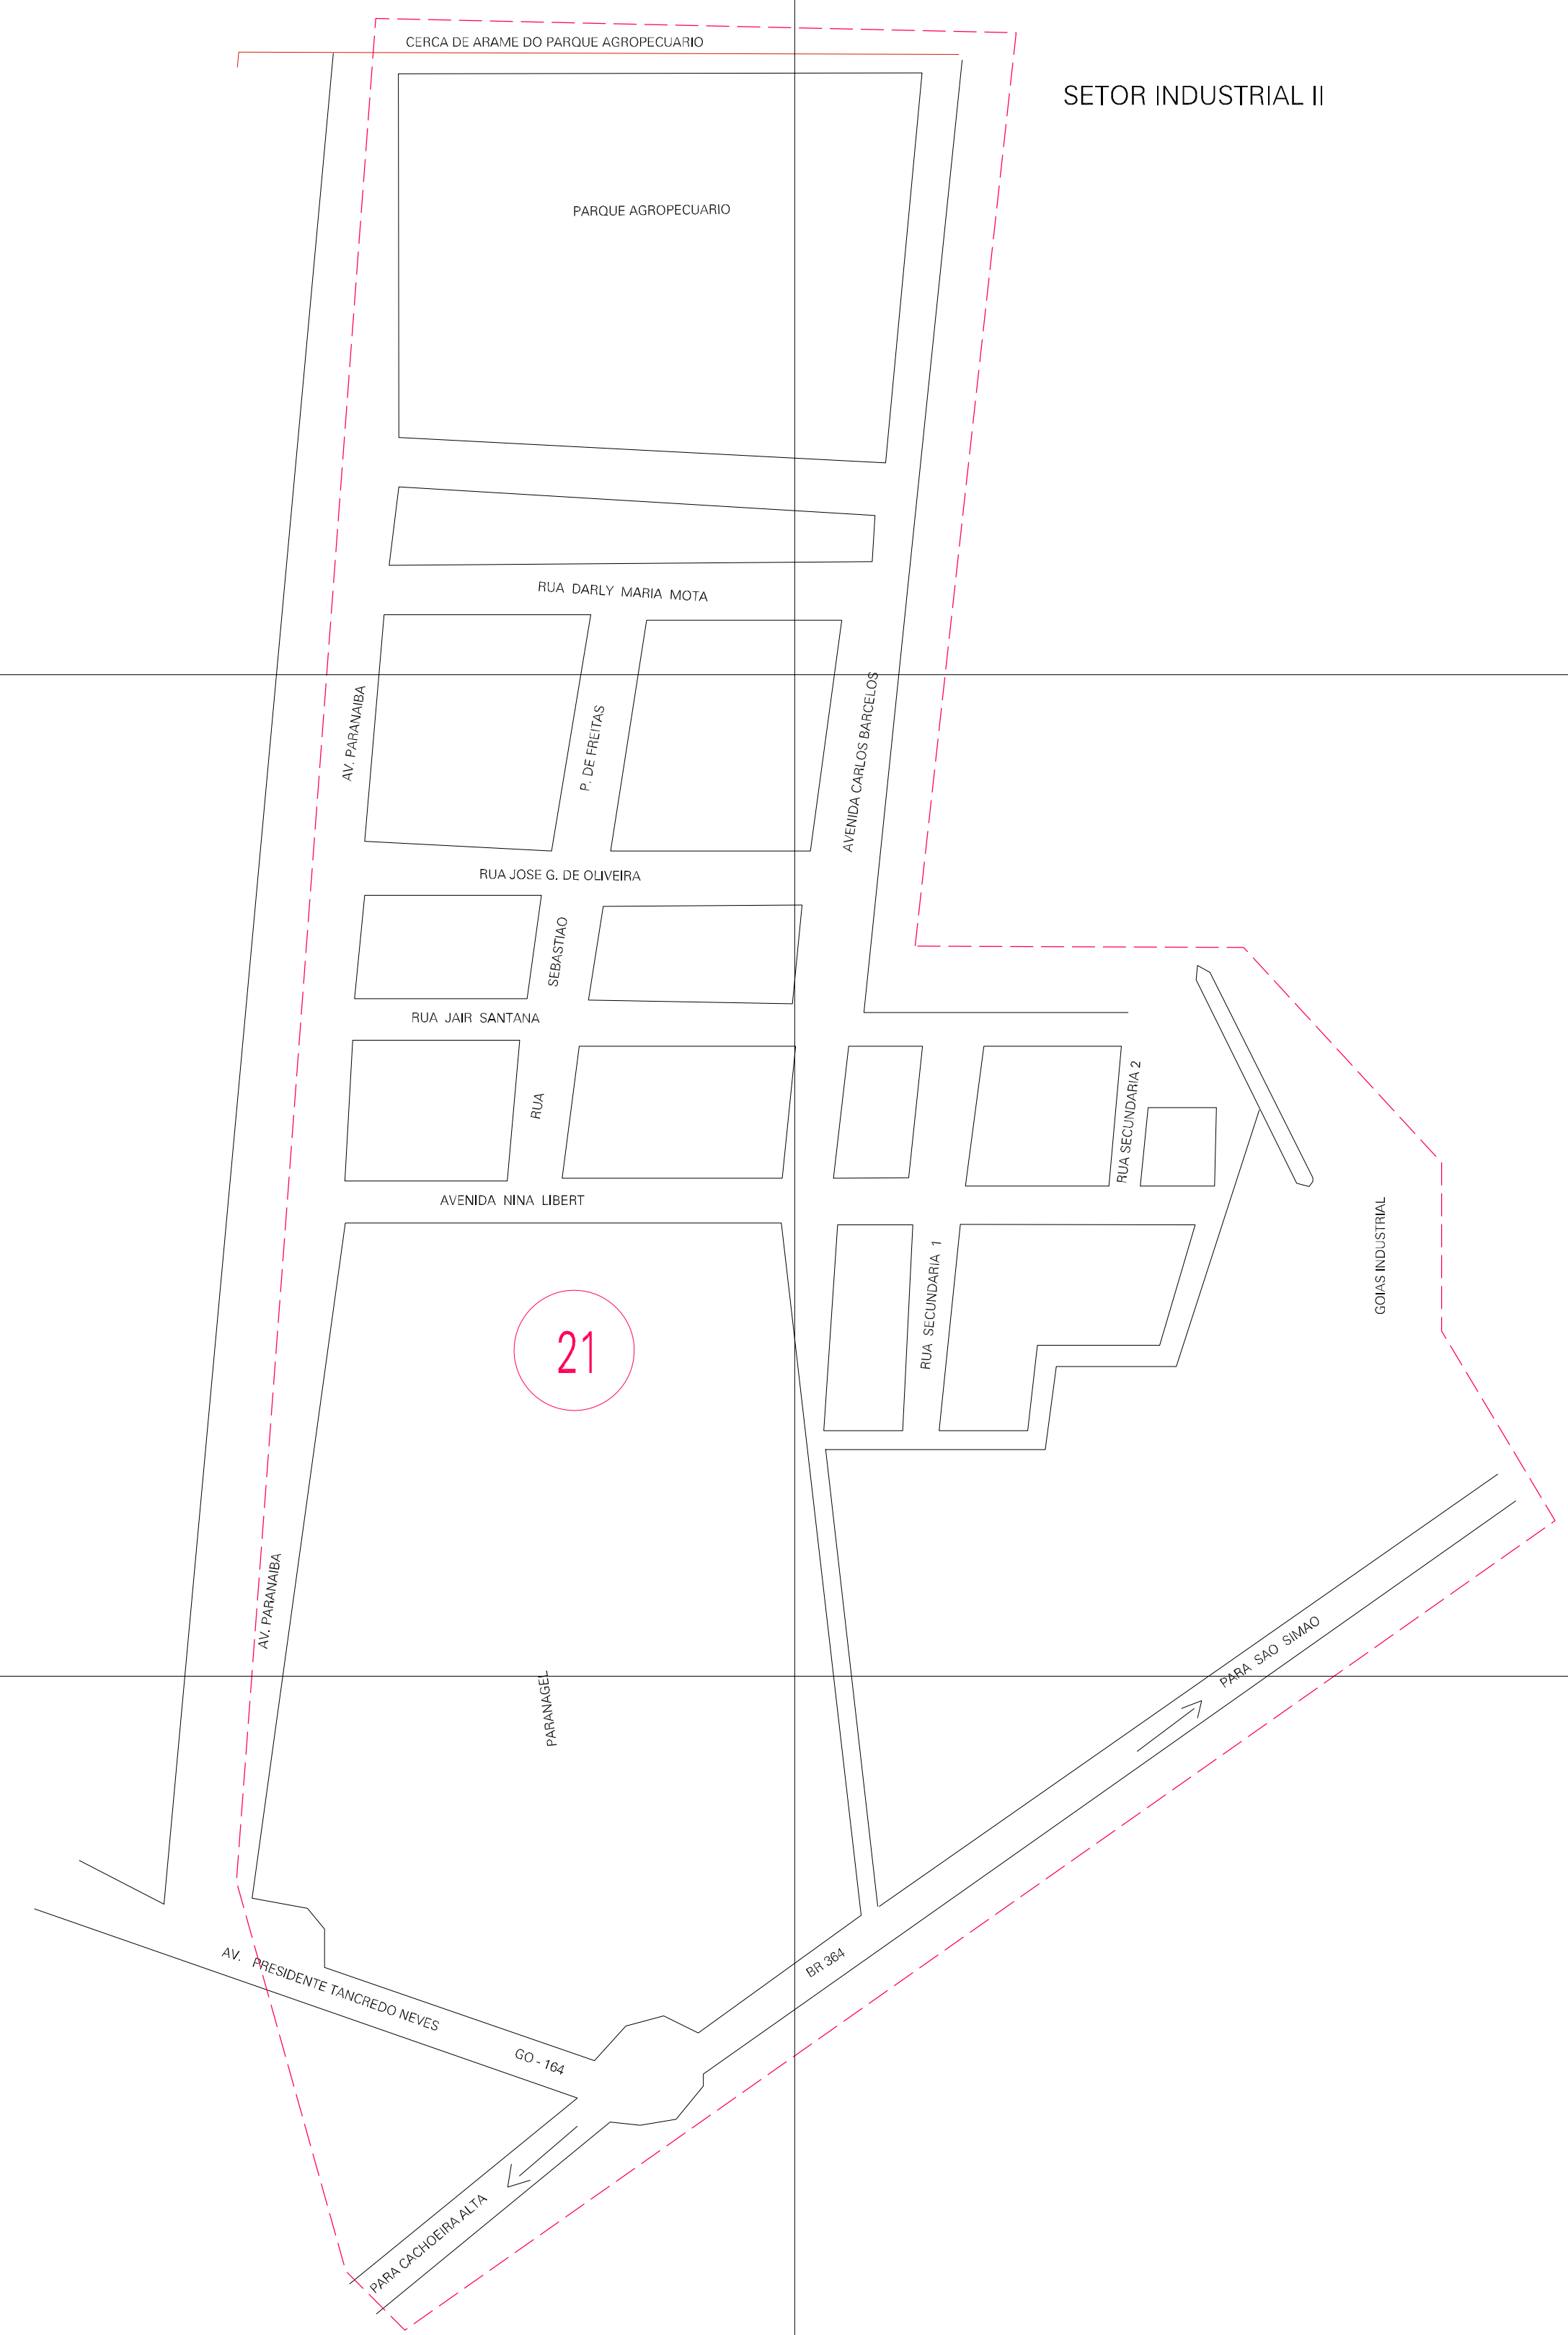

(400.441, 9031.13)

(401.441, 9031.13)

(400.441, 9030.63)

(401.441, 9030.63)

ESTADO DE GOIAS
Municipio: 52.20405
SÃO SIMÃO
Folha : 01 - 01

1. **LEGENDA**
2. **LIMITES**
3. Município ou Perímetro Urbano
   - Distrito
   - Subdistrito, RA, Zona ou similar
   - Bairro ou similar
   - Sector Constâncio
4. **CODIGOS**
- 22306.05 Distrito (cod. do município + cod. do distrito)
  - 05.06 Subdistrito (cod. do distrito + cod. do subdistrito)
  - 003 Bairro (cod. do bairro no município)
  - 25 Sector (número do sector no distrito ou subdistrito)