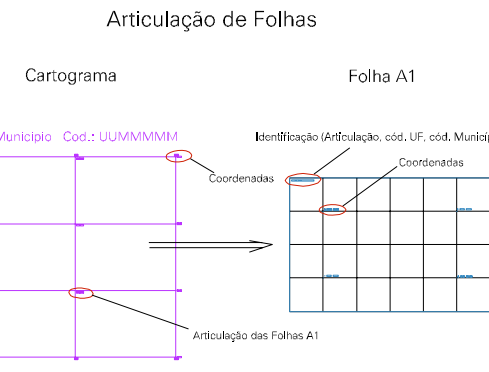

ESTADO DE GOIAS
 Município: 52.20454
 SENADOR CANEDO
 Folha : 01 - 02

Arquivo: 5220454.dgn
 Limites(km): (895.7, 8157.7) - (701.7, 8161.7)

LEGENDA

- LIMITES
- Município ou Perimetro Urbano
 - Distrito
 - Subdistrito, RA, Zona ou similar
 - Bairro ou similar
 - Setor Censitário
- CODIGOS
- 22306.06 Distrito (cod. do município + cod. do distrito)
 - 05.06 Subdistrito (cod. do distrito + cod. do subdistrito)
 - 003 Bairro (cod. do bairro no município)
 - 25 Setor (número do setor no distrito ou subdistrito)

MAPA URBANO DIGITAL
 FOLHA A1