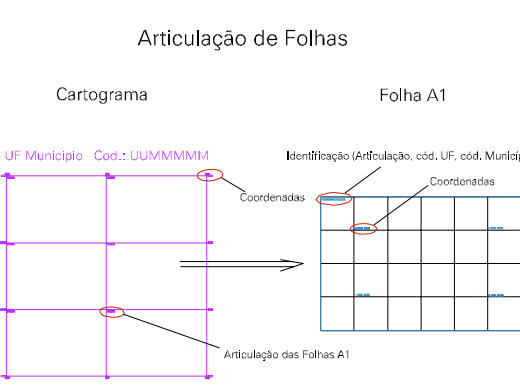

1663.816.0

1663.816.0

PAF ALVO

ESTADO DE GOIAS
 Município: 52.20454
 SENADOR CANEDO
 Folha : 02 - 01

Arquivo: 5220454.dgn
 Limites(km): (689.7, 8153.7) - (696.7, 8157.7)

- LEGENDA**
- LIMITES**
- Município ou Perímetro Urbano
 - Distrito
 - Subdistrito, RA, Zona ou similar
 - Bairro ou similar
 - Setor Censitário
- CODIGOS**
- 22306.06 Distrito (cod. do município + cod. do distrito)
 - 05.06 Subdistrito (cod. do distrito + cod. do subdistrito)
 - 003 Bairro (cod. do bairro no município)
 - 25 Setor (número do setor no distrito ou subdistrito)

MAPA URBANO DIGITAL
FOLHA A1