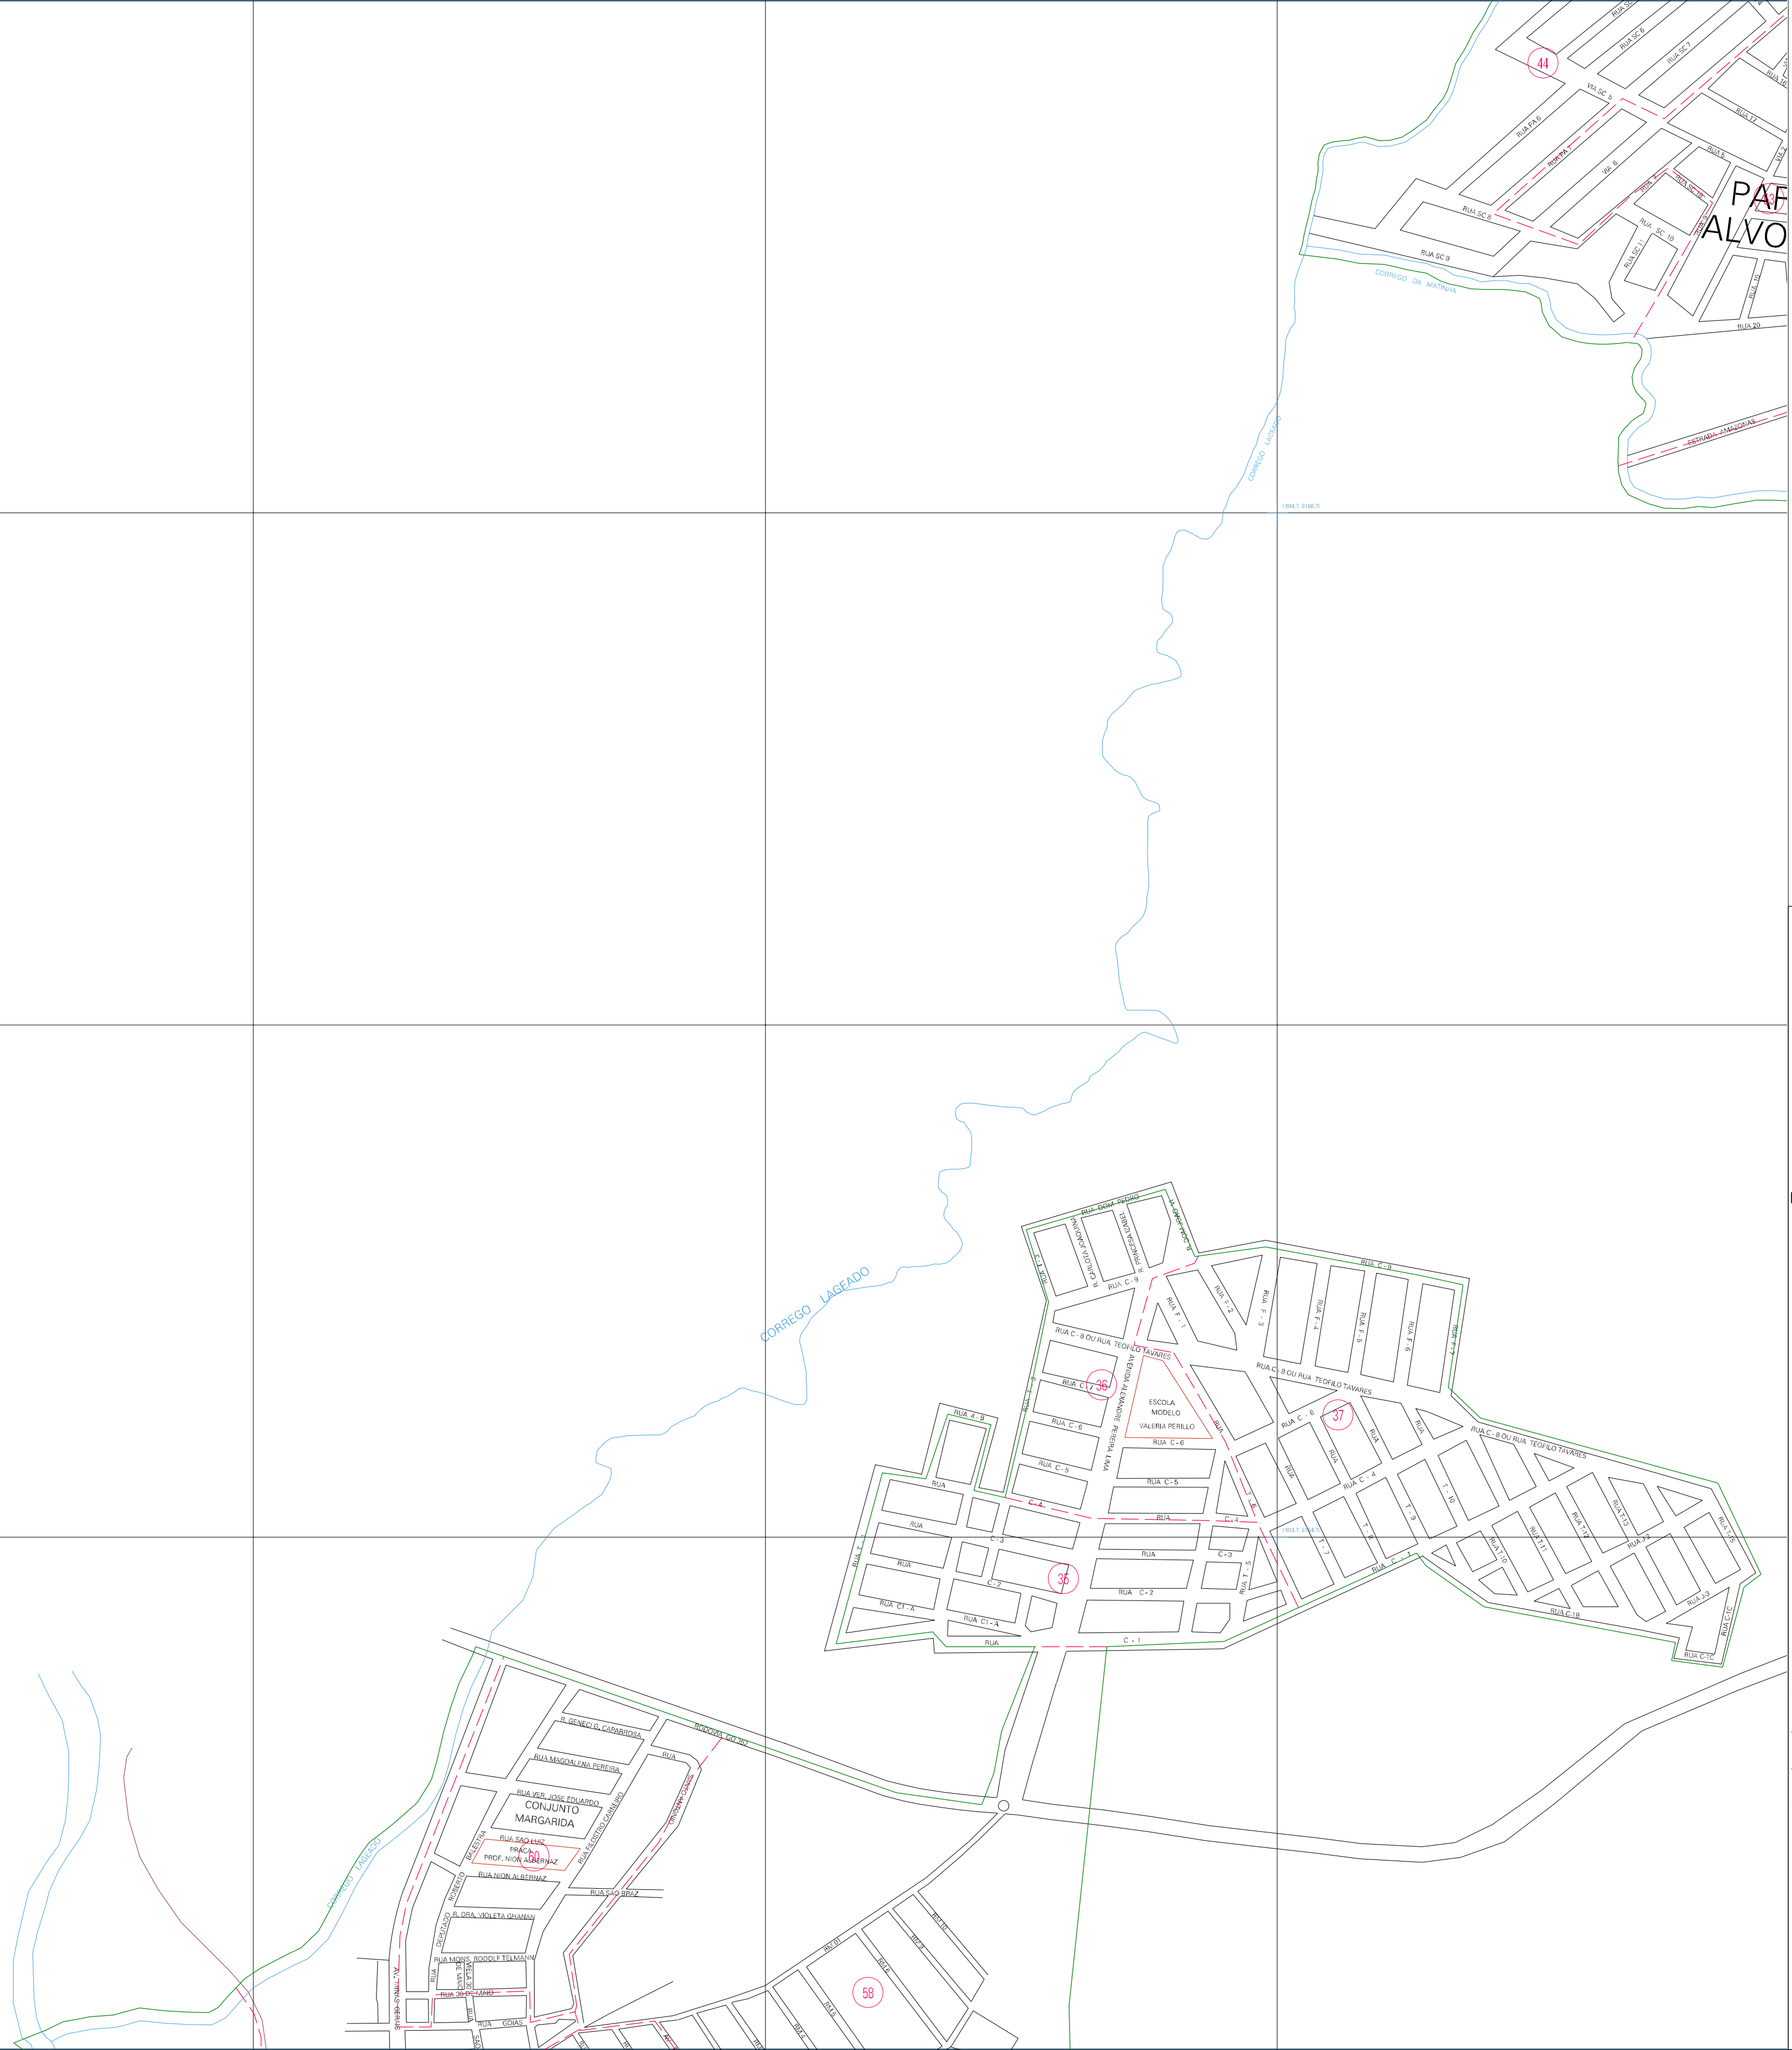

1663.816.0

1663.816.0

PAF ALVO

ESTADO DE GOIAS
 Município: 52.20454
 SENADOR CANEDO
 Folha : 02 - 01

Arquivo: 5220454.dgn
 Limites(km): (689.7, 8153.7) - (696.7, 8157.7)

- LEGENDA**
- LIMITES**
- Município ou Perímetro Urbano
 - Distrito
 - Subdistrito, RA, Zona ou similar
 - Bairro ou similar
 - Setor Censitário
- CODIGOS**
- 22306.06 Distrito (cod. do município + cod. do distrito)
 - 05.06 Subdistrito (cod. do distrito + cod. do subdistrito)
 - 003 Bairro (cod. do bairro no município)
 - 25 Setor (número do setor no distrito ou subdistrito)

MAPA URBANO DIGITAL
FOLHA A1