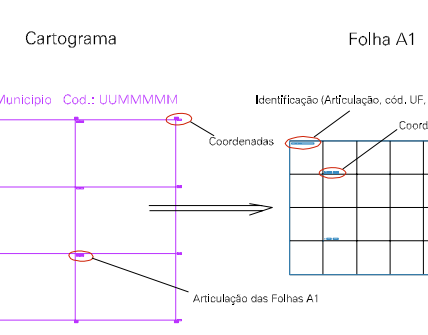

ESTADO DE GOIAS

Município: 52.20454

SENADOR CANEDO

Folha : 02 - 03

Arquivo: 5220454.dgn
Limites(km): (701.7, 8153.7) - (707.7, 8157.7)

LEGENDA

- LIMITES**
- Município ou Perímetro Urbano
 - Distrito
 - Subdistrito, RA, Zona ou similar
 - Bairro ou similar
 - Setor Censitário
- CODIGOS**
- 22306.06 Distrito (cod. do município + cod. do distrito)
 - 05.06 Subdistrito (cod. do distrito + cod. do subdistrito)
 - 003 Bairro (cod. do bairro no município)
 - 25 Setor (número do setor no distrito ou subdistrito)

Articulação de Folhas

MAPA URBANO DIGITAL
FOLHA A1