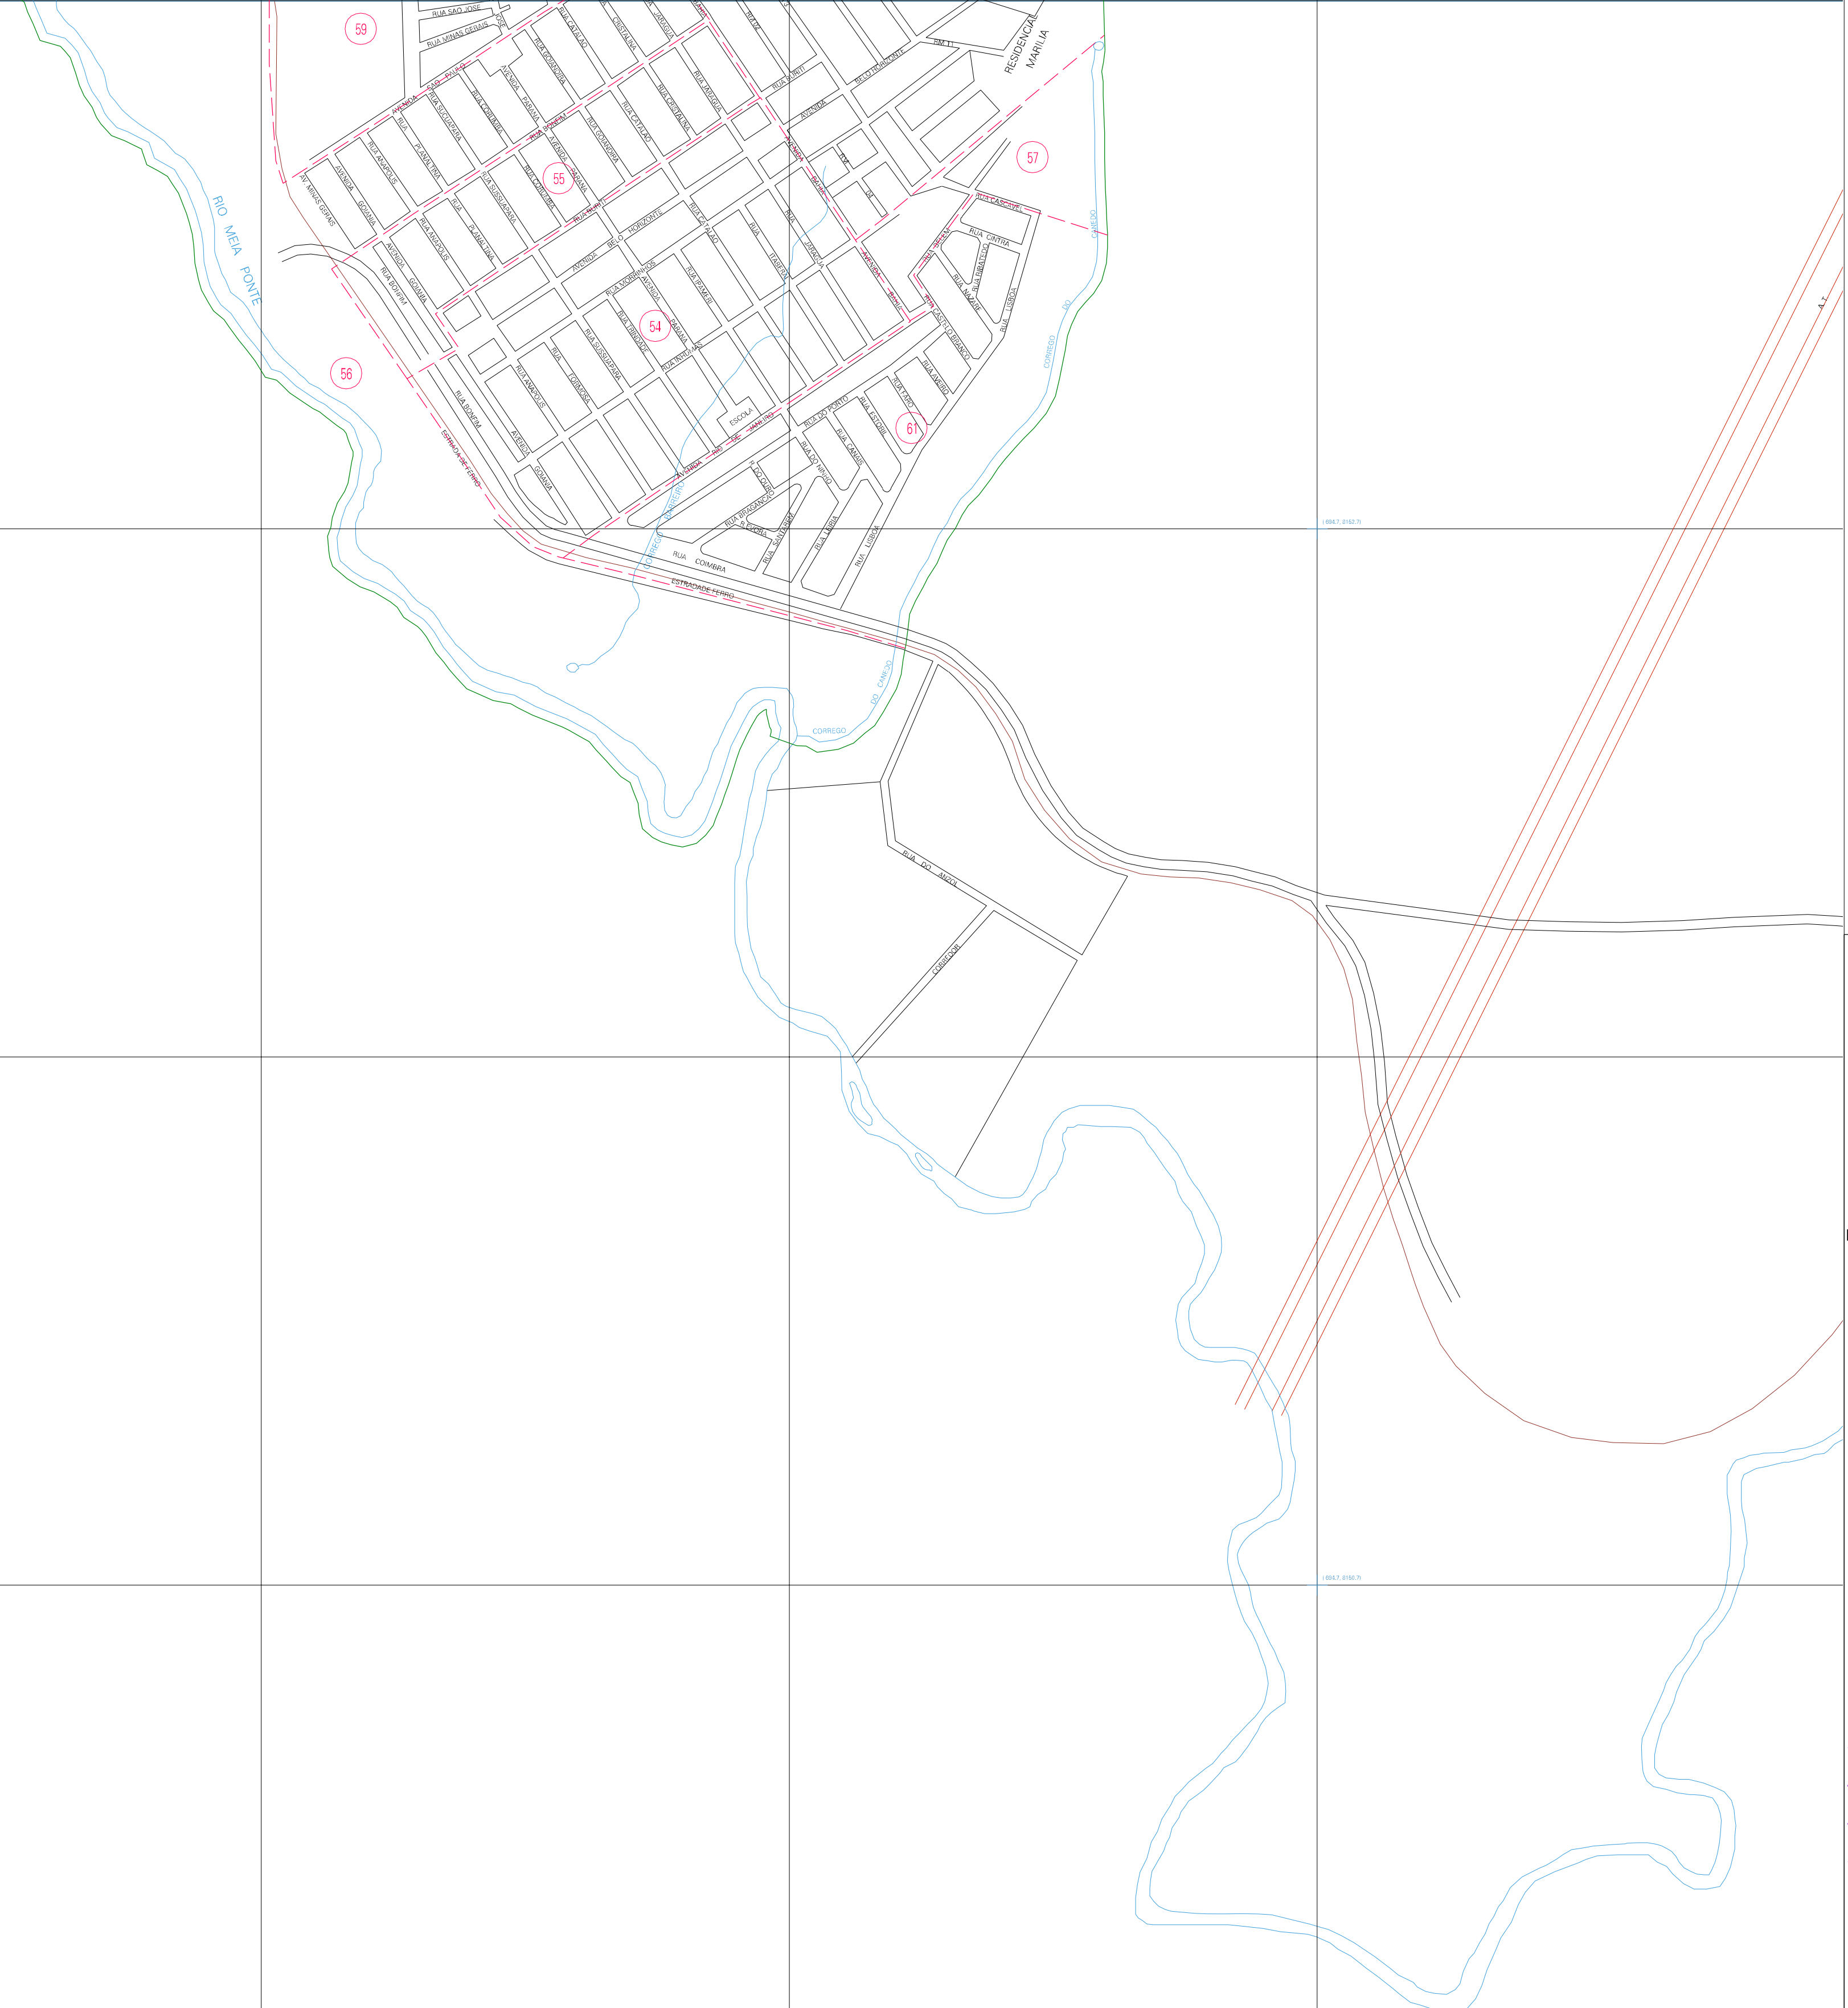

1663.8142.0

1663.8142.0

1663.8142.0

1663.8142.0

ESTADO DE GOIAS
 Município: 52.20454
 SENADOR CANEDO
 Folha : 03 - 01

Arquivo: 5220454.dgn
 Limites(km): (869.7, 8149.7) - (896.7, 8153.7)

- LEGENDA**
- LIMITES**
- Município ou Perímetro Urbano
 - Distrito
 - Subdistrito, RA, Zona ou similar
 - Bairro ou similar
 - Setor Censitário
- CODIGOS**
- 22306.06 Distrito (cod. do município + cod. do distrito)
 - 05.06 Subdistrito (cod. do distrito + cod. do subdistrito)
 - 003 Bairro (cod. do bairro no município)
 - 25 Setor (número do setor no distrito ou subdistrito)

MAPA URBANO DIGITAL
FOLHA A1