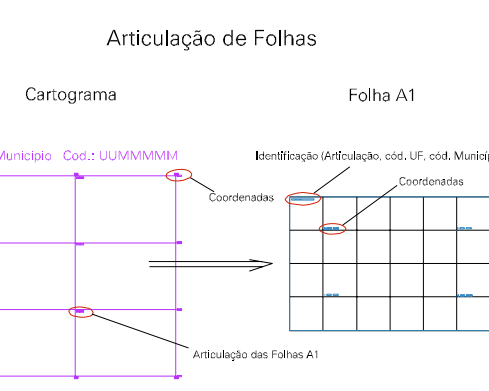

1663.8142.0

1663.8142.0

1663.8142.0

1663.8142.0

ESTADO DE GOIAS
 Município: 52.20454
 SENADOR CANEDO
 Folha : 03 - 01

Arquivo: 5220454.dgn
 Limites(km): (869.7, 8149.7) - (896.7, 8153.7)

- LEGENDA**
- LIMITES**
- Município ou Perímetro Urbano
 - Distrito
 - Subdistrito, RA, Zona ou similar
 - Bairro ou similar
 - Setor Censitário
- CODIGOS**
- 22306.06 Distrito (cod. do município + cod. do distrito)
 - 05.06 Subdistrito (cod. do distrito + cod. do subdistrito)
 - 003 Bairro (cod. do bairro no município)
 - 25 Setor (número do setor no distrito ou subdistrito)

MAPA URBANO DIGITAL
FOLHA A1