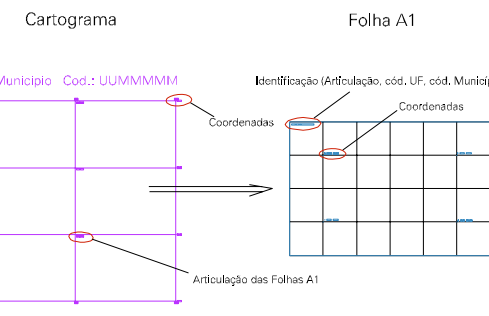

1693,8142,0

1693,8142,0

1693,8142,0

1693,8142,0

ESTADO DE GOIAS
Município: 52.20454
SENADOR CANEDO

Folha : 05 - 01

Arquivo: 5220454.dgn
Limites(km): (699,7, 8141,7) - (699,7, 8145,7)

LEGENDA

1. LIMITES
2. Município ou Perímetro Urbano
   - Distrito
   - Subdistrito, RA, Zona ou similar
   - Bairro ou similar
   - Setor Censitário

1. CODIGOS
- 22306.06 Distrito (cod. do município + cod. do distrito)
  - 05.06 Subdistrito (cod. do distrito + cod. do subdistrito)
  - 003 Bairro (cod. do bairro no município)
  - 25 Setor (número do setor no distrito ou subdistrito)

Articulação de Folhas

MAPA URBANO DIGITAL
FOLHA A1