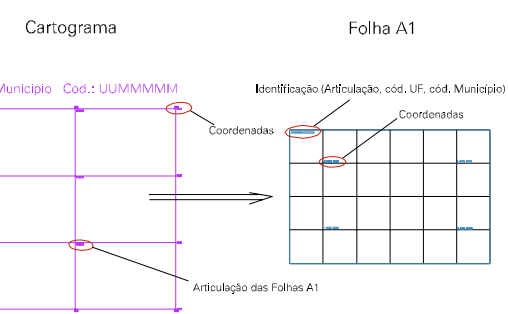

Articulação de Folhas

MAPA URBANO DIGITAL
FOLHA A1