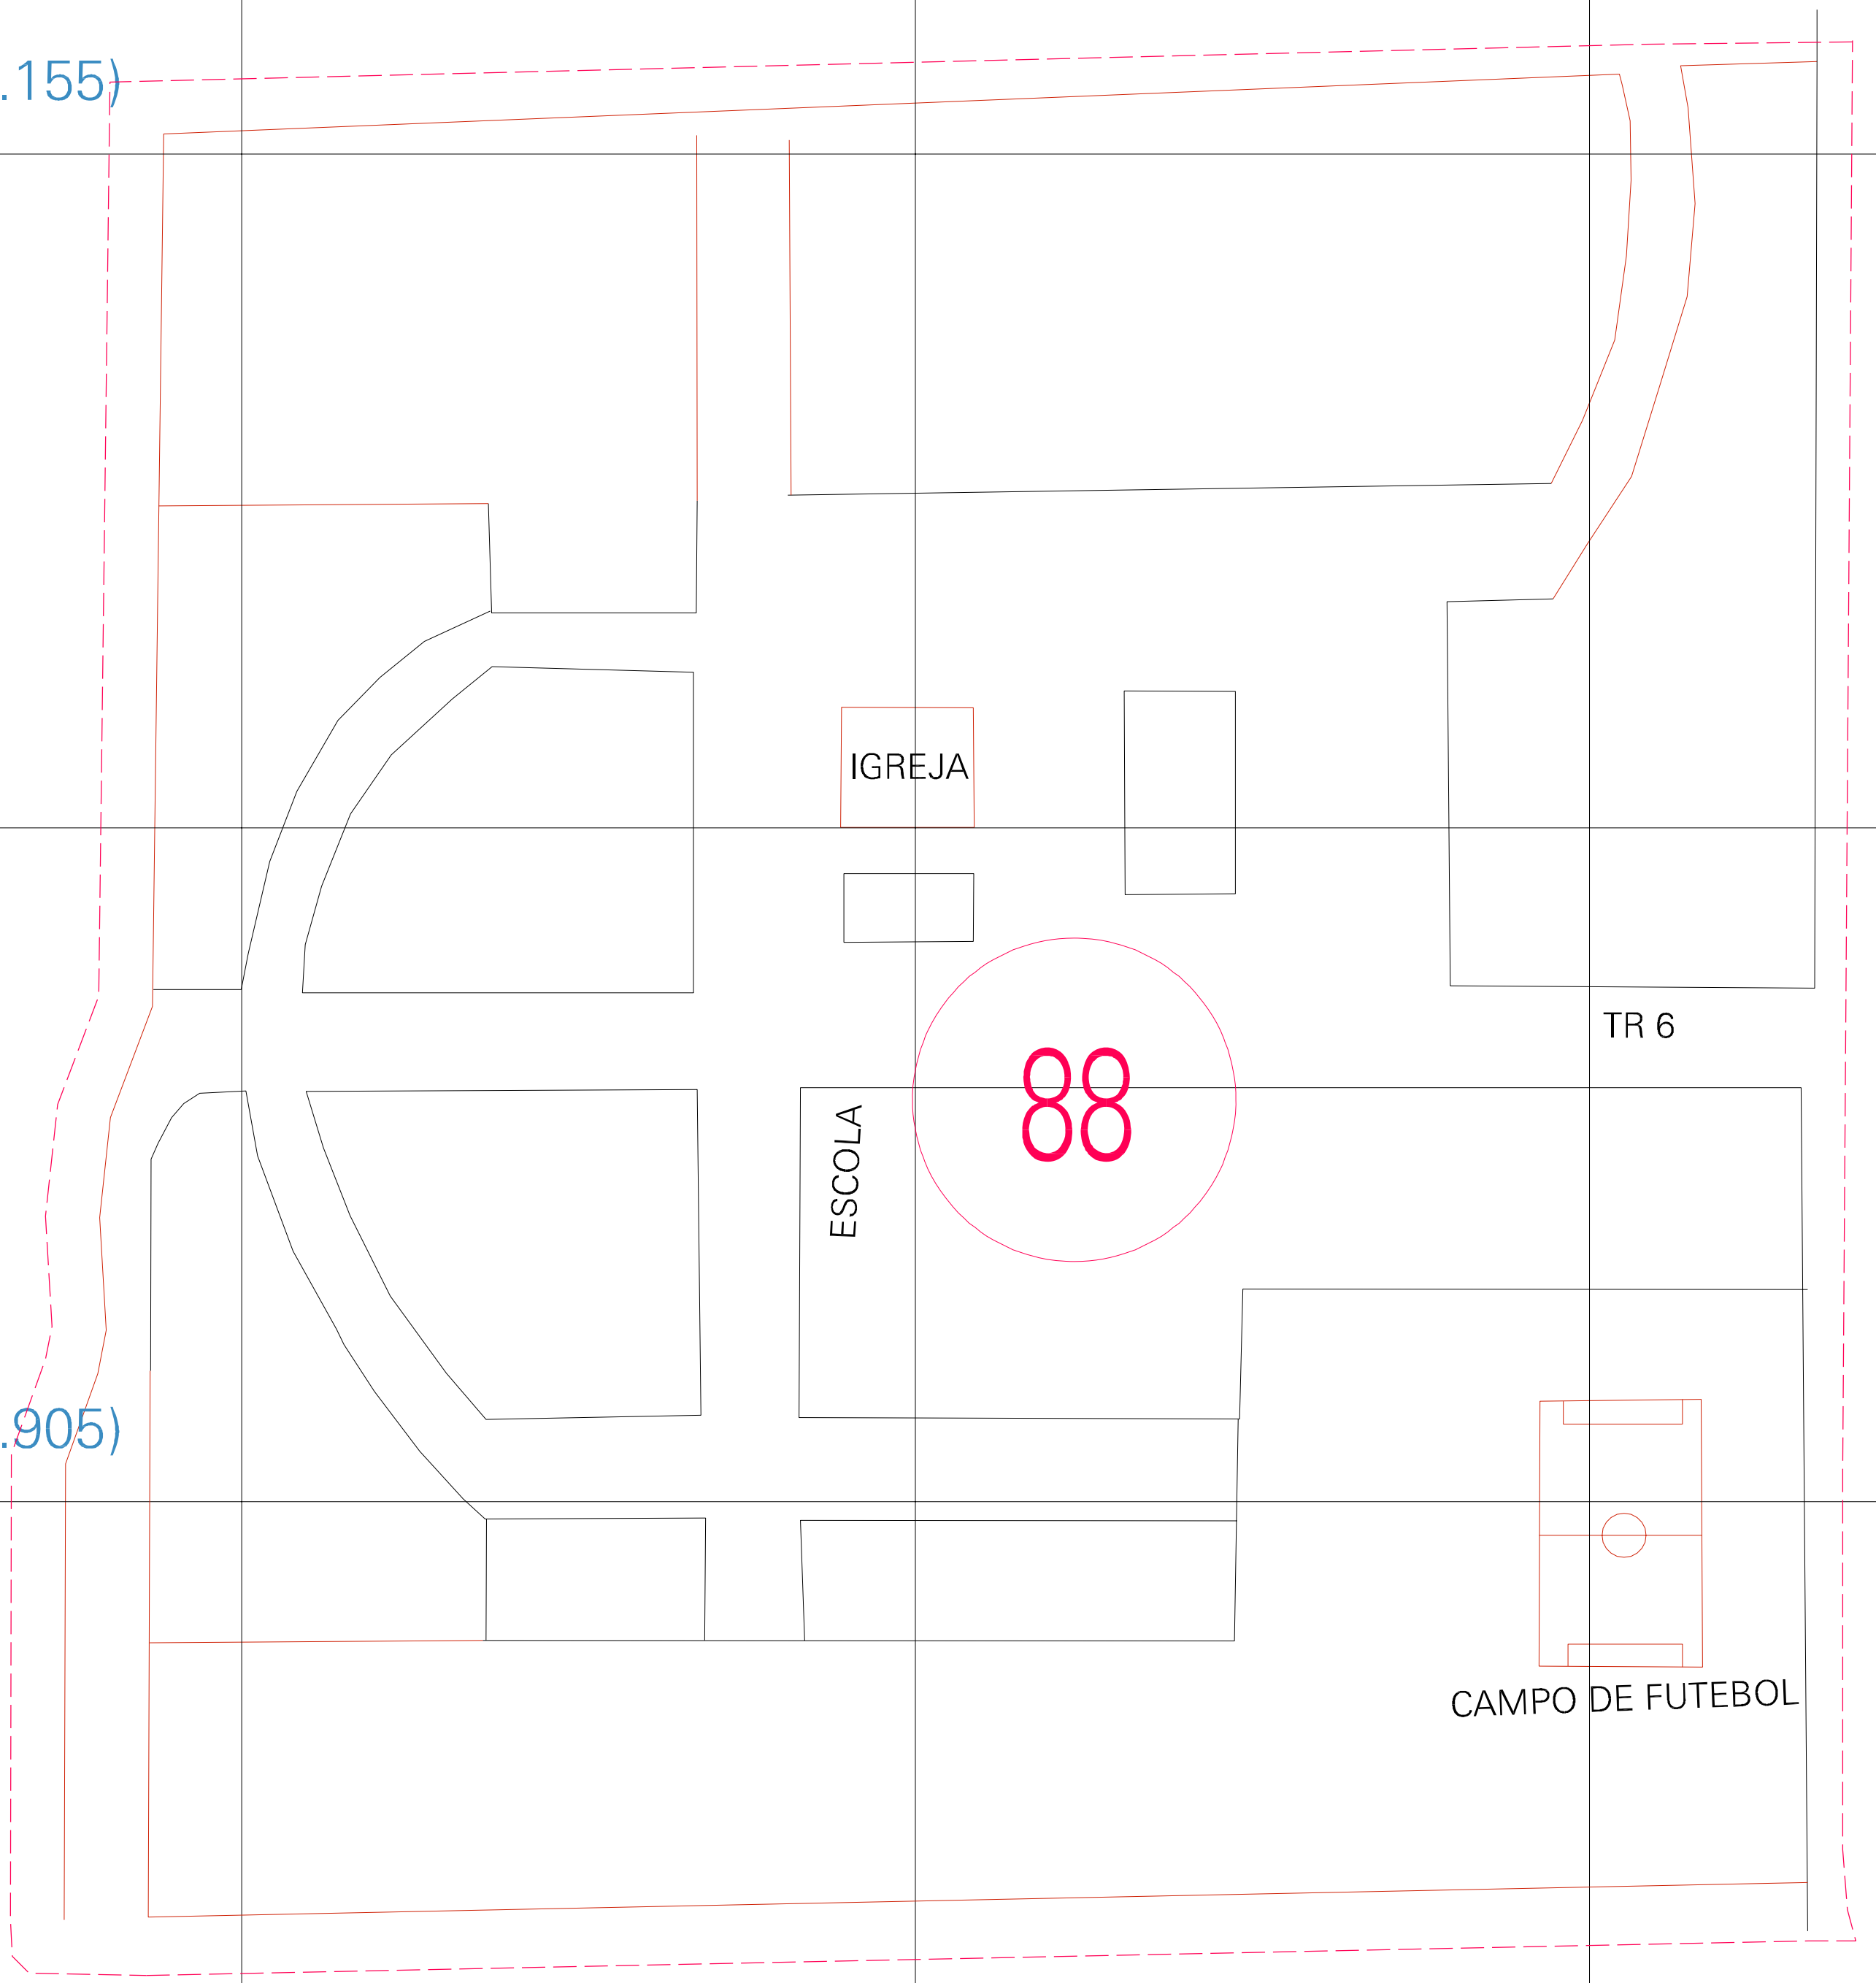

(652.745, 8167.155)

(653.245, 8167.155)

(652.745, 8166.905)

(653.245, 8166.905)

SAIDA PARA TRINDADE
RODOVIA GO 060
SAIDA PARA SANTA BARBARA

ESTADO DE GOIAS
Município: 52.21403
TRINDADE
Folha : 01 - 01
Arquivo: 522140300003.agn
Limites(km): (652.62, 8166.78) - (653.37, 8167.28)

- LEGENDA**
- LIMITES**
- Município ou Perímetro Urbano
 - Distrito
 - Subdistrito, RA, Zona ou similar
 - Bairro ou similar
 - Sector Censitário
- CODIGOS**
- 22306.06 Distrito (cod. do município + cod. do distrito)
 - 06.06 Subdistrito (cod. do distrito + cod. do subdistrito)
 - 003 Bairro (cod. do bairro no município)
 - 25 Sector (número do setor no distrito ou subdistrito)