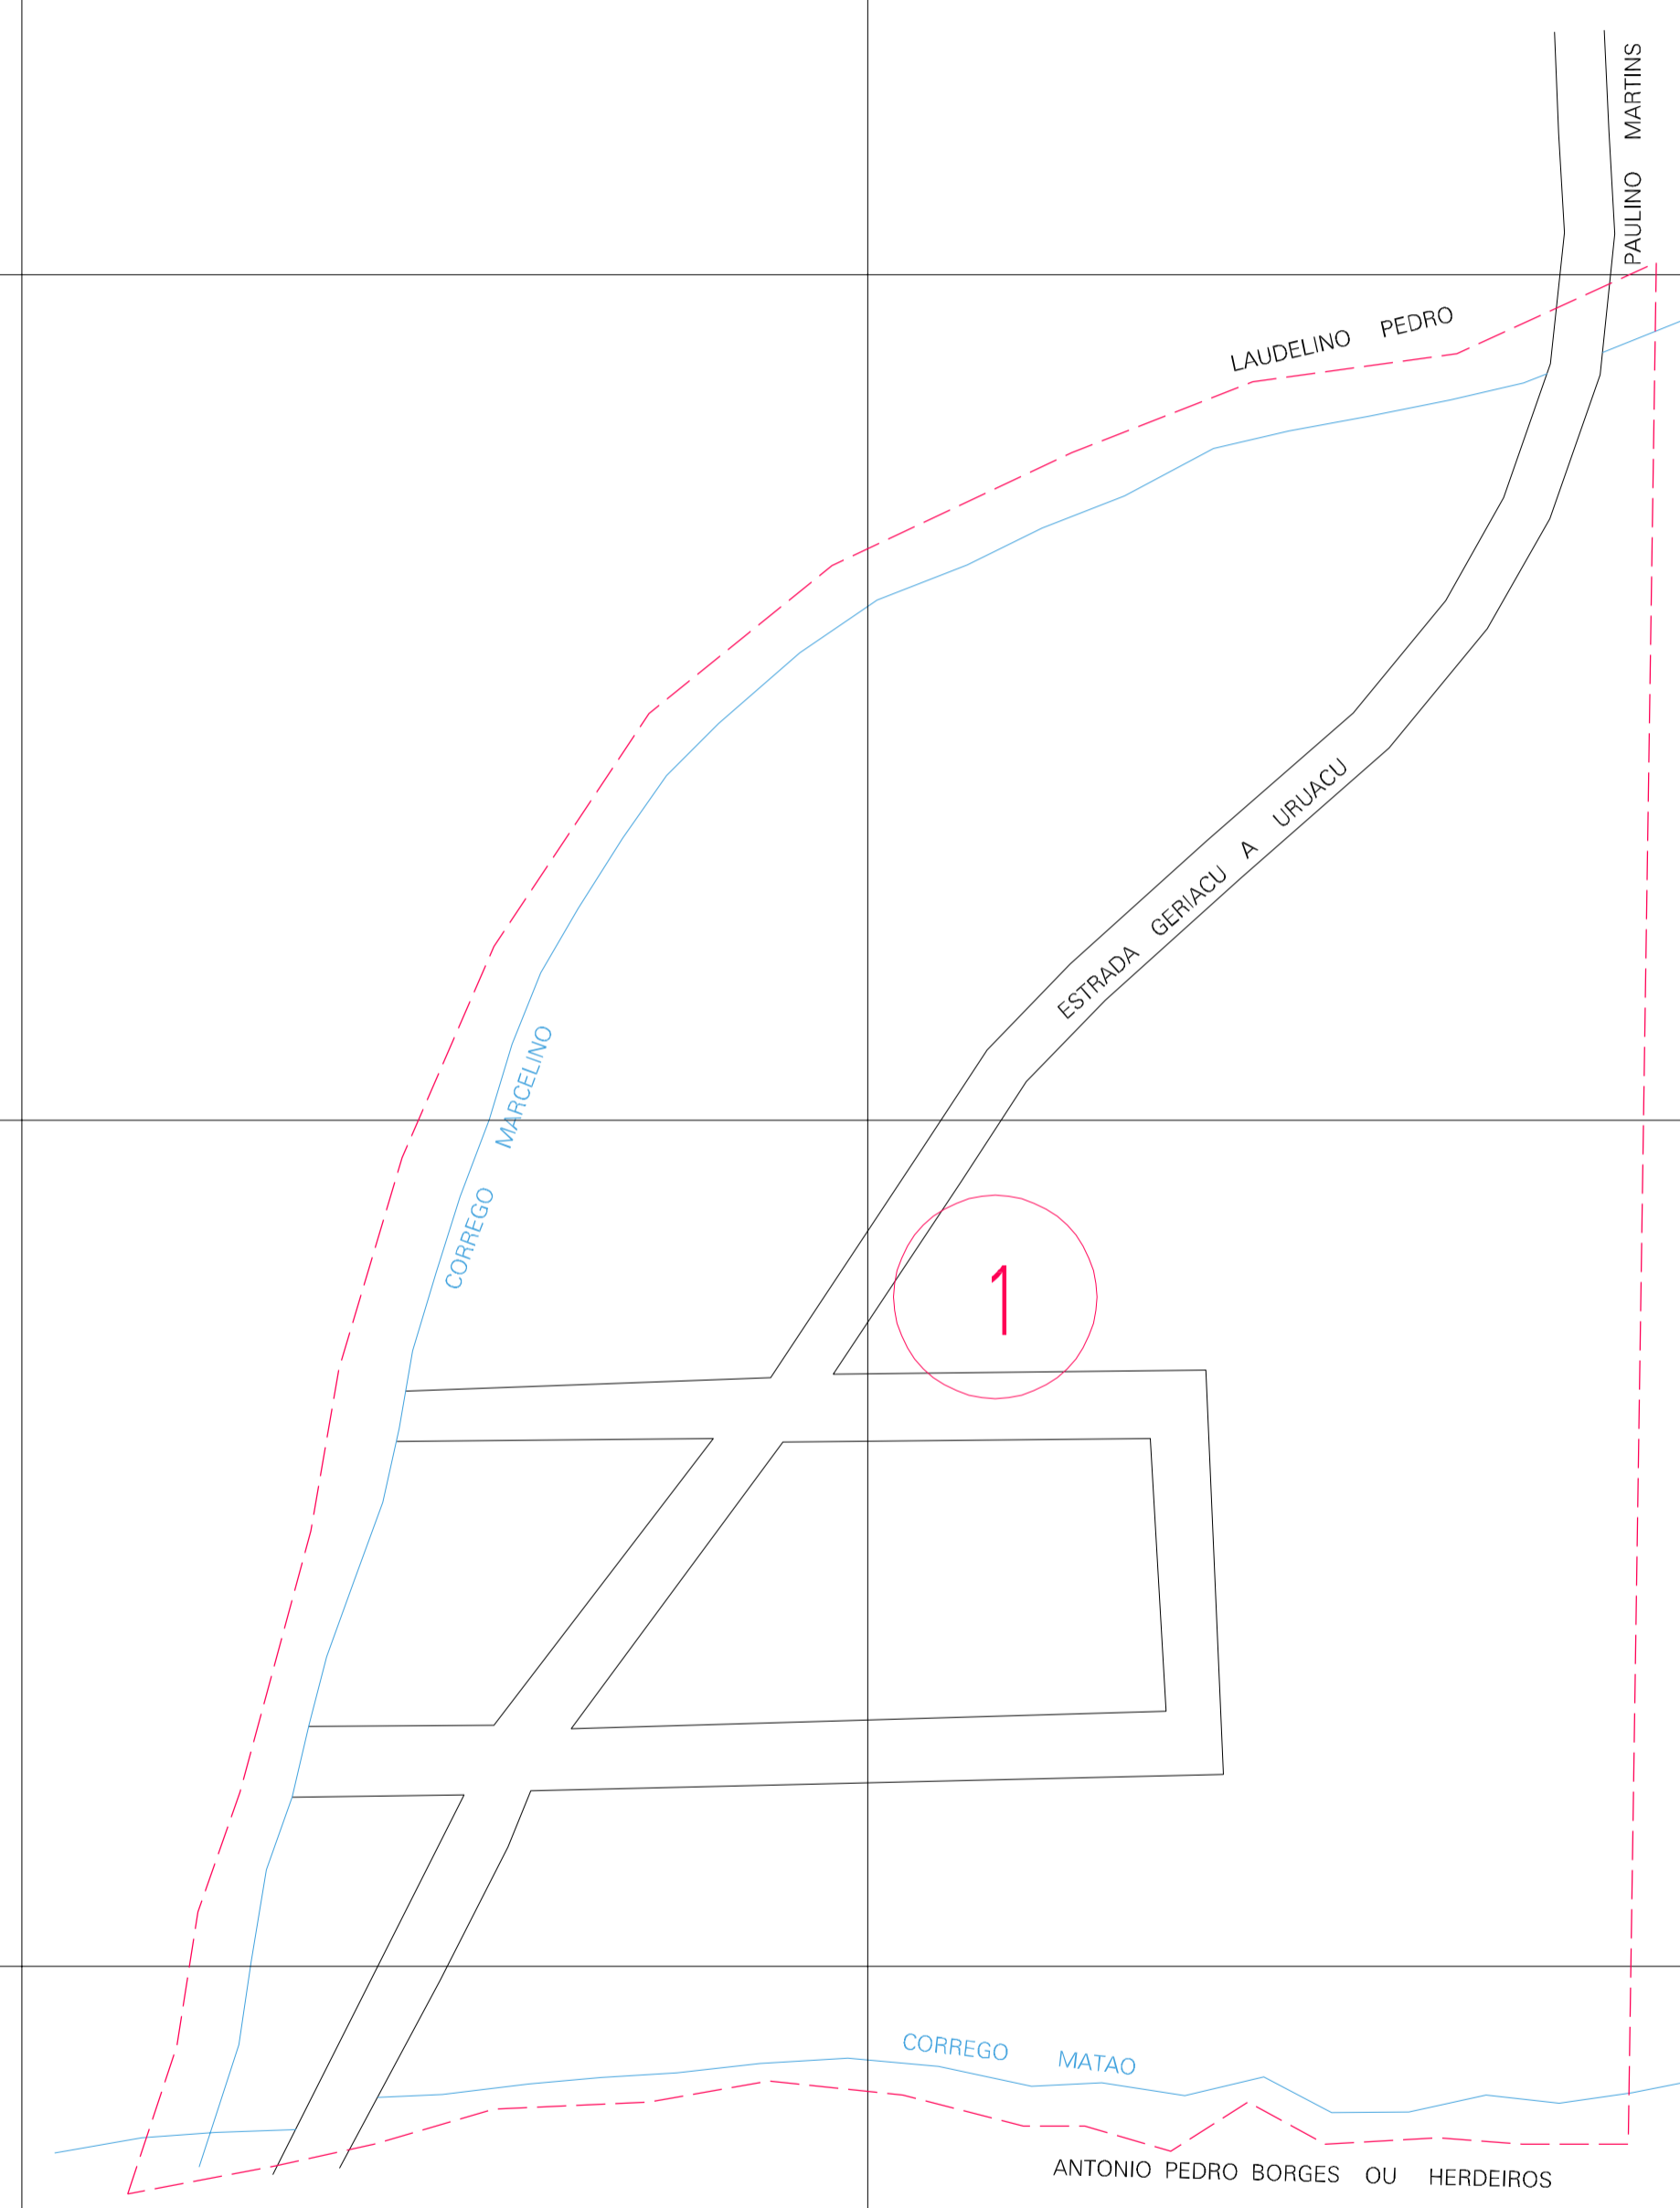

(704.17, 8411.81)

(705.17, 8411.81)

(704.17, 8411.31)

(705.17, 8411.31)

ESTADO DE GOIAS  
 Município: 52.21601  
 URUAÇU  
 Folha : 01 - 01  
 Arquivo: 522160115.dgn  
 Limites(km): (703.92, 8411.06) - (705.42, 8412.06)

- LEGENDA**
- LIMITES**
- Município ou Perimetro Urbano
  - - - Distrito
  - - - Subdistrito, RA, Zona ou similar
  - - - Bairro ou similar
  - - - Setor Censitário
- CODIGOS**
- 22306.05 Distrito (cod. do município + cod. do distrito)
  - 05.06 Subdistrito (cod. do distrito + cod. do subdistrito)
  - 003 Bairro (cod. do bairro no município)
  - 25 Setor (número do setor no distrito ou subdistrito)