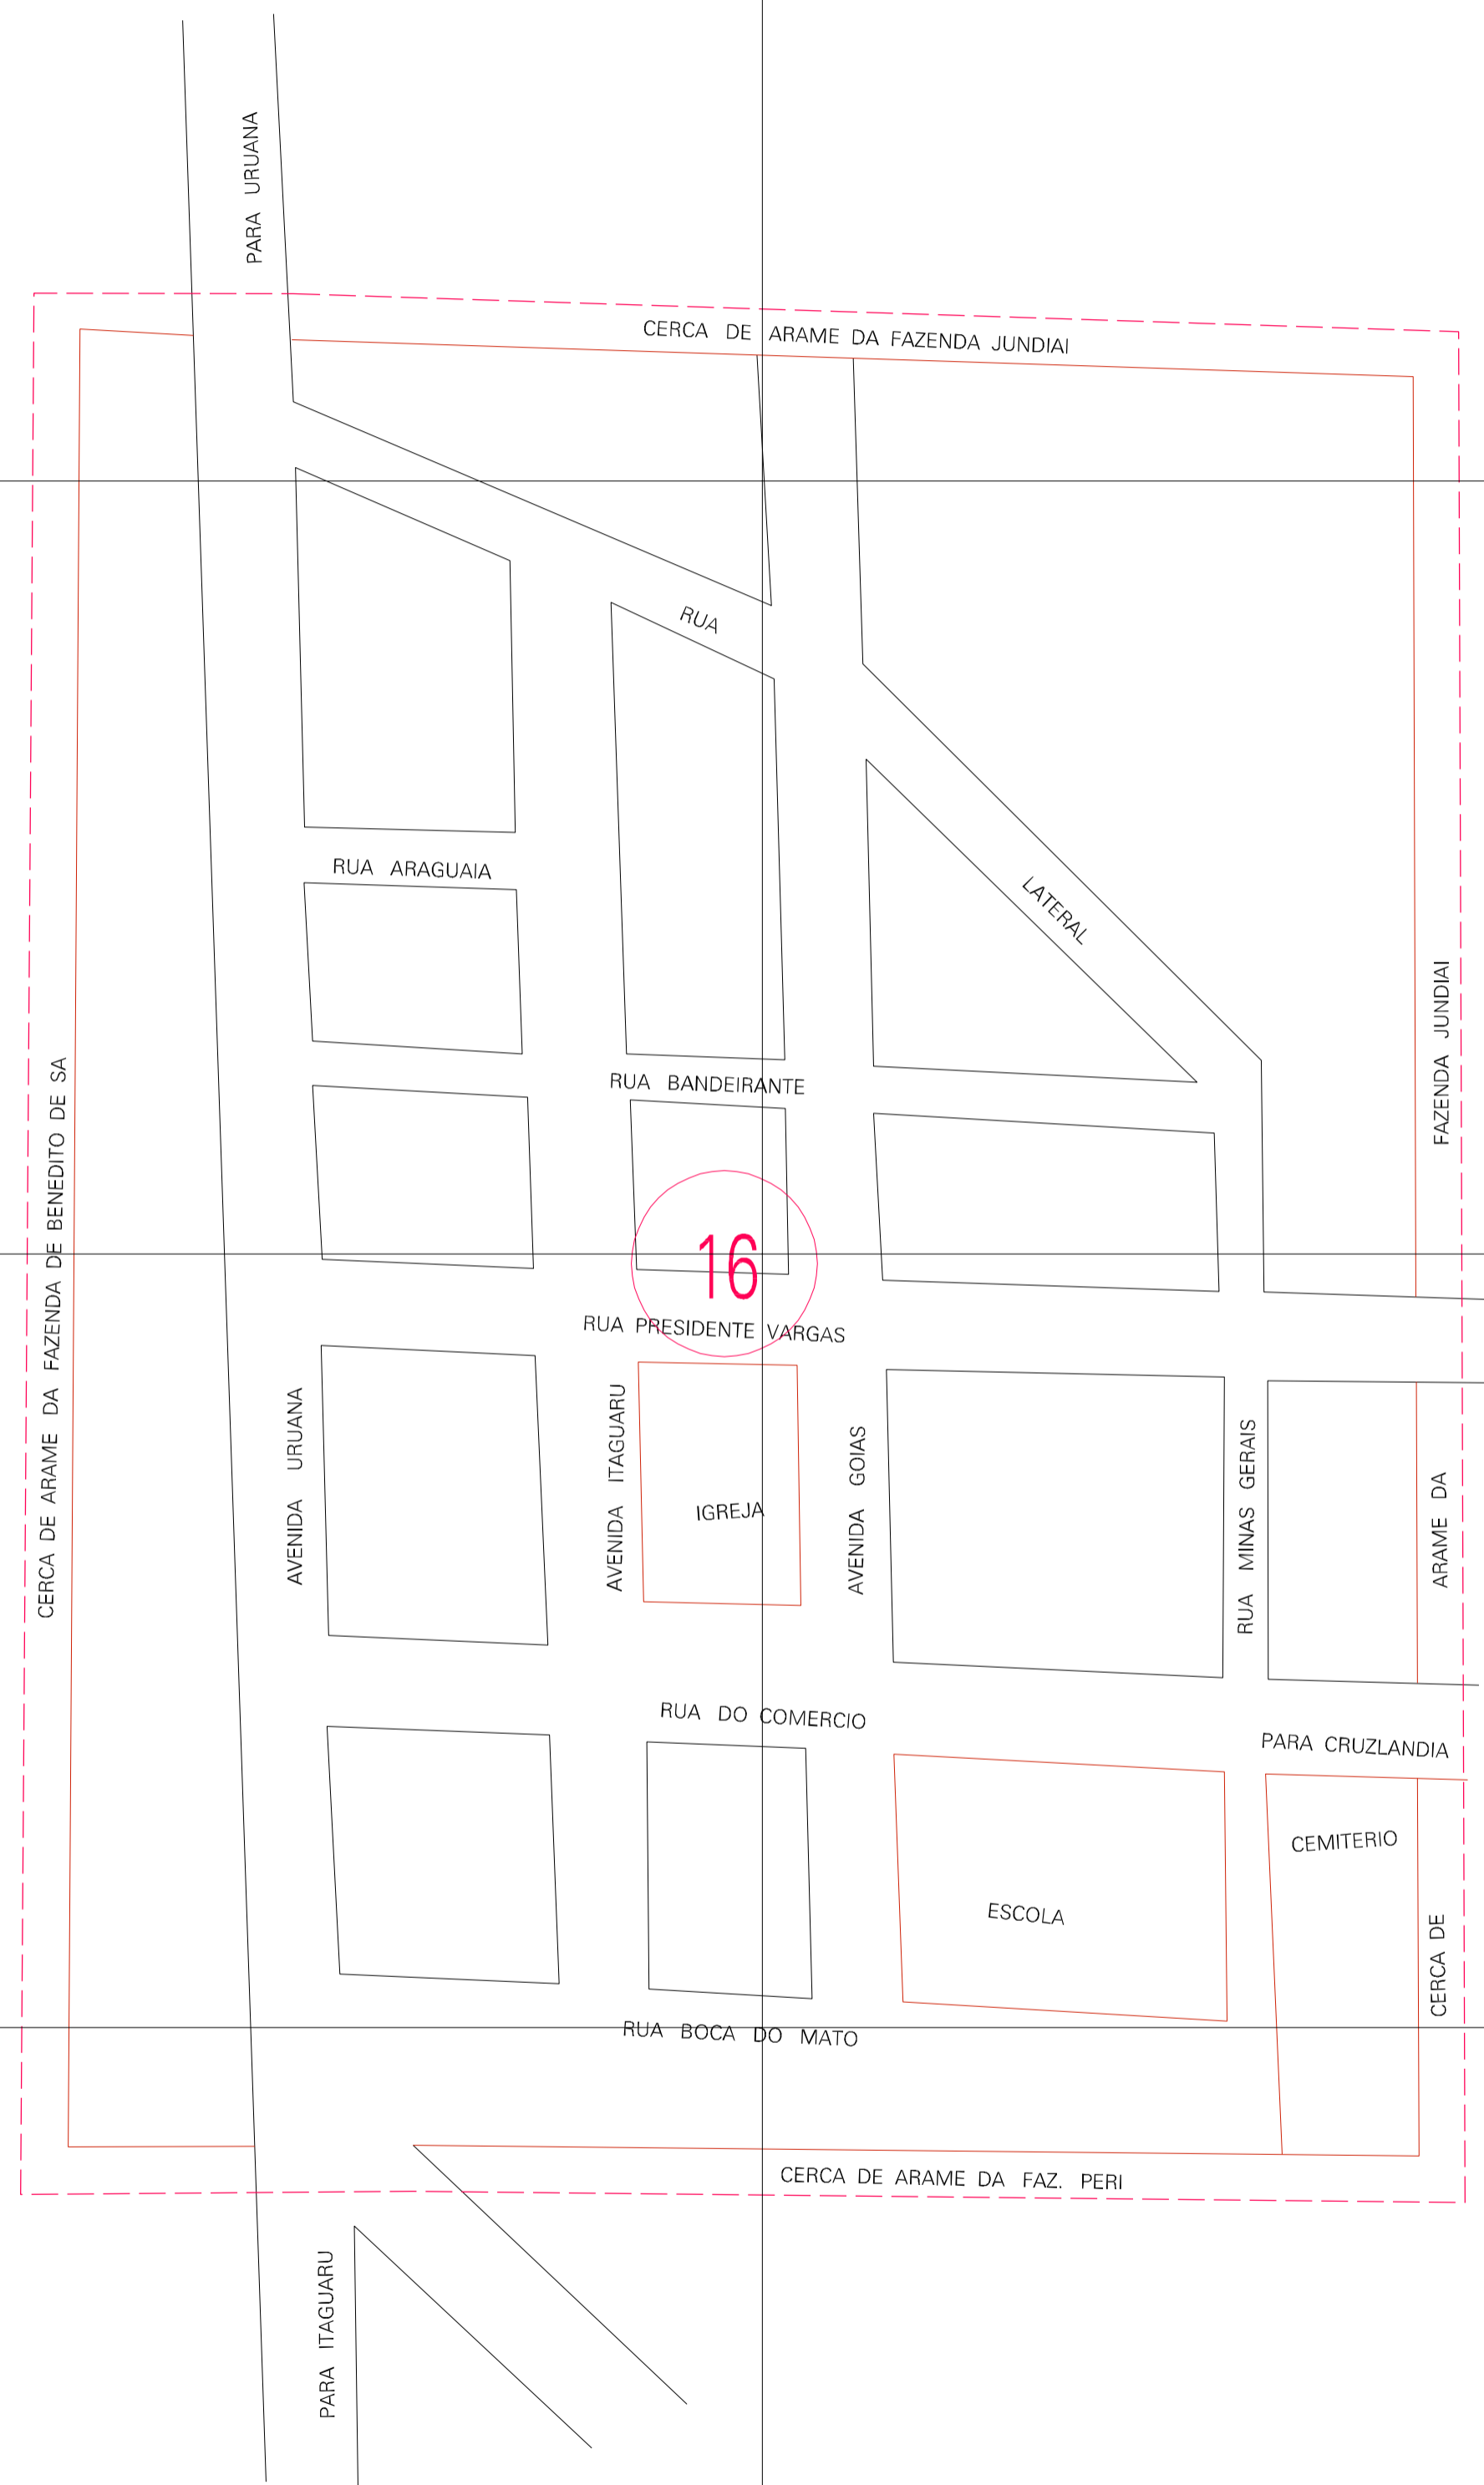

(648.545, 8267.136)

(649.545, 8267.136)

(648.545, 8266.636)

(649.545, 8266.636)

ESTADO DE GOIAS  
 Município: 52.21700  
 URUANA  
 Folha : 01 - 01

Arquivo: 522170000002.dgn  
 Limites(km): (648.295, 8266.386) - (649.795, 8267.386)

LEGENDA

- LIMITES
- Município ou Perimetro Urbano
  - - - Distrito
  - - - Subdistrito, RA, Zona ou similar
  - - - Bairro ou similar
  - - - Setor Censitário

- CODIGOS
- 22306.05 Distrito (cod. do município + cod. do distrito)
  - 05.06 Subdistrito (cod. do distrito + cod. do subdistrito)
  - 003 Bairro (cod. do bairro no município)
  - 25 Setor (número do setor no distrito ou subdistrito)

Articulação de Folhas

MAPA URBANO DIGITAL  
 FOLHA A1