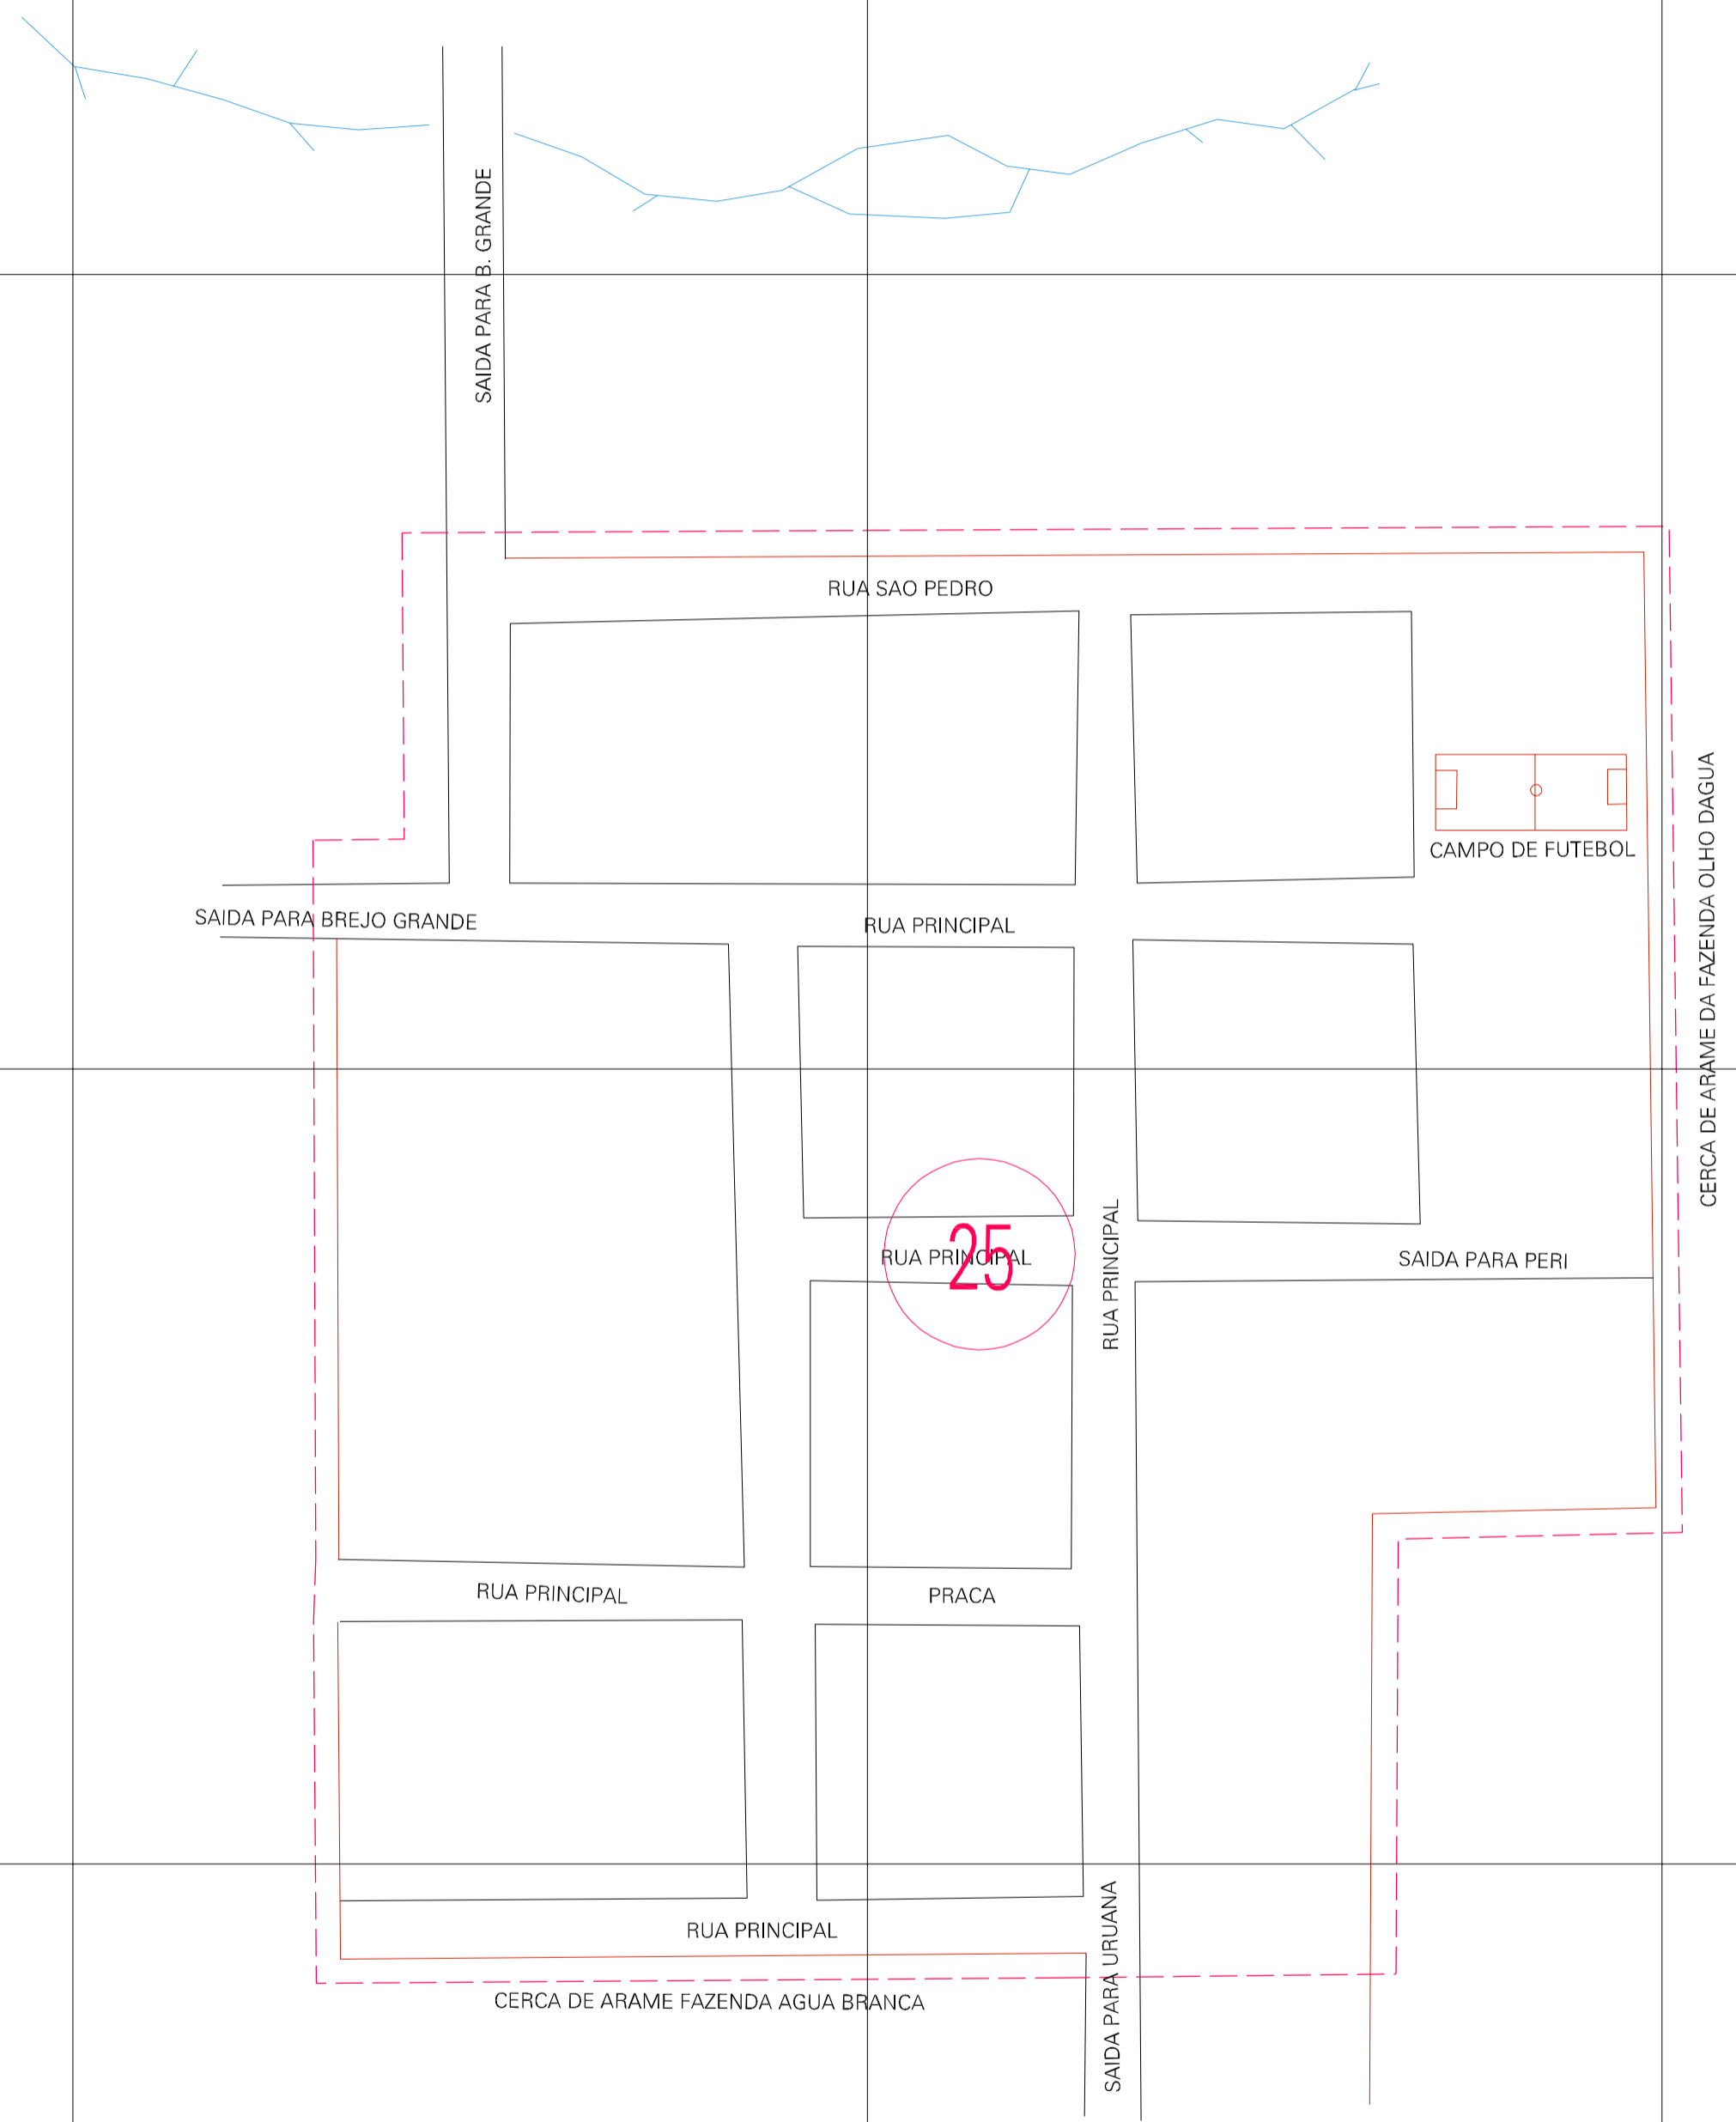

(645.88, 8271.67)

(646.88, 8271.67)

(645.88, 8271.17)

(646.88, 8271.17)

ESTADO DE GOIAS
 Município: 52.21700
 URUANA
 Folha : 01 - 01
 Arquivo: 522170000005.dgn
 Limites(km): (645.63, 8270.92)-(647.13, 8271.92)

- LEGENDA**
- LIMITES**
- Município ou Perimetro Urbano
 - Distrito
 - Subdistrito, RA, Zona ou similar
 - Bairro ou similar
 - - - Setor Censitário
- CODIGOS**
- 22306.05 Distrito (cod. do município + cod. do distrito)
 - 05.06 Subdistrito (cod. do distrito + cod. do subdistrito)
 - 003 Bairro (cod. do bairro no município)
 - 25 Setor (número do setor no distrito ou subdistrito)

MAPA URBANO DIGITAL
FOLHA A1