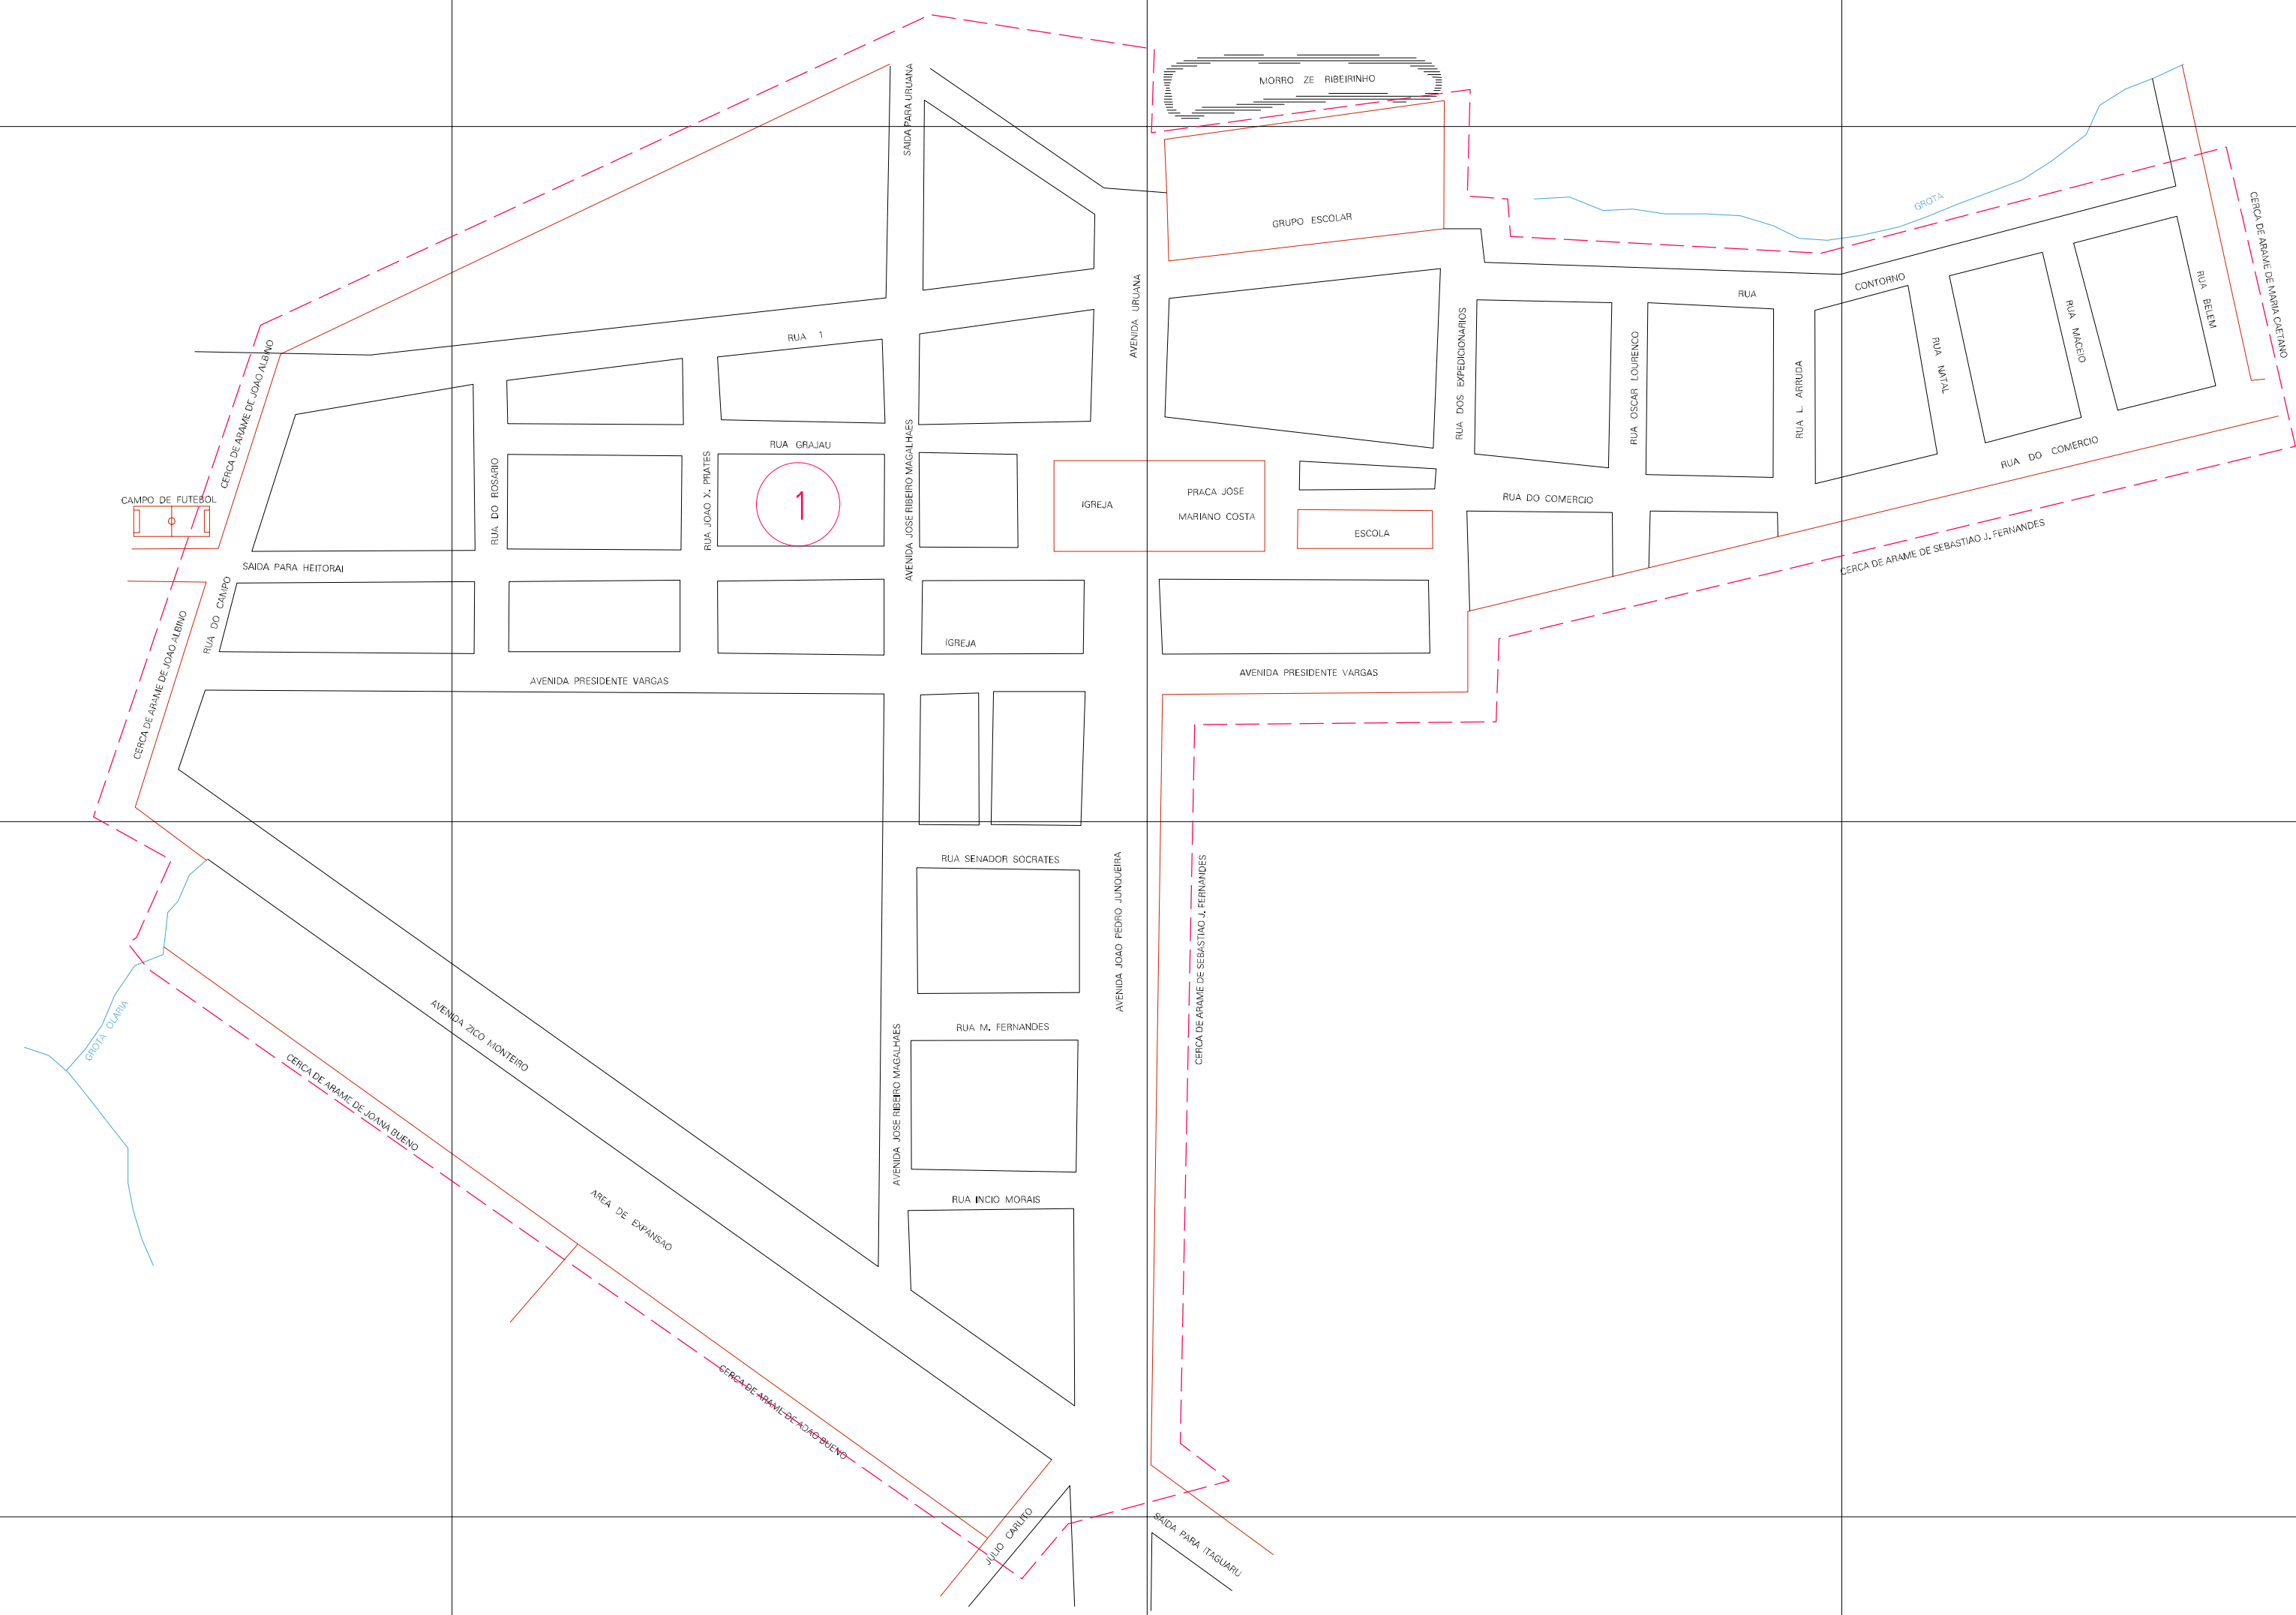

(640.15, 8267.5)

(642.15, 8267.5)

(640.15, 8266.5)

(642.15, 8266.5)

ESTADO DE GOIÁS
 Município: 52.21700
 URUANA
 Folha : 01 - 01

Arquivo: 522170010.dgn
 Limites(km): (639.65, 8266) - (642.65, 8268)

- LEGENDA**
- LIMITES**
- Município ou Perímetro Urbano
 - Distrito
 - Subdistrito, RA, Zona ou similar
 - Bairro ou similar
 - - - Setor Censitário
- CODIGOS**
- 22306.05 Distrito (cod. do município + cod. do distrito)
 - 05.08 Subdistrito (cod. do distrito + cod. do subdistrito)
 - 003 Bairro (cod. do bairro no município)
 - 25 Setor (número do setor no distrito ou subdistrito)

**MAPA URBANO DIGITAL
 FOLHA A1**