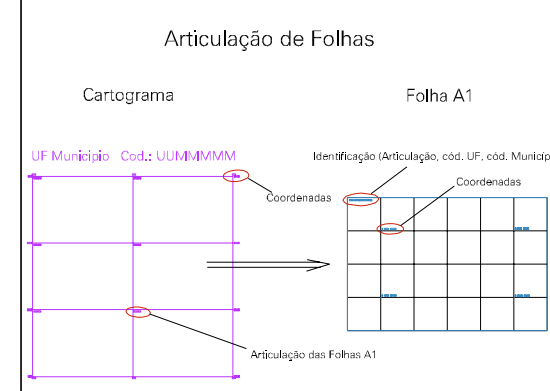

(644.87, 8115.63)

(646.87, 8115.63)

(644.87, 8114.63)

(646.87, 8114.63)

ESTADO DE GOIÁS
 Município: 52.21908
 VARJÃO
 Folha : 01 - 01

Arquivo: 5221908.dgn
 Limites(km): (644.37, 8114.13) - (647.37, 8116.13)

- LEGENDA**
- LIMITES**
- Município ou Perímetro Urbano
 - - - Distrito
 - - - Subdistrito, RA, Zona ou similar
 - - - Bairro ou similar
 - - - Setor Censitário
- CODIGOS**
- 22306.05 Distrito (cod. do município + cod. do distrito)
 - 05.08 Subdistrito (cod. do distrito + cod. do subdistrito)
 - 003 Bairro (cod. do bairro no município)
 - 25 Setor (número do setor no distrito ou subdistrito)