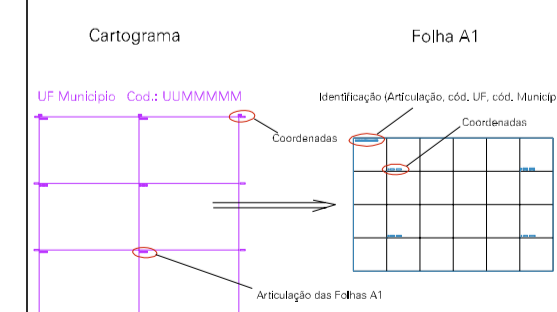

Articulação de Folhas

MAPA URBANO DIGITAL FOLHA A1