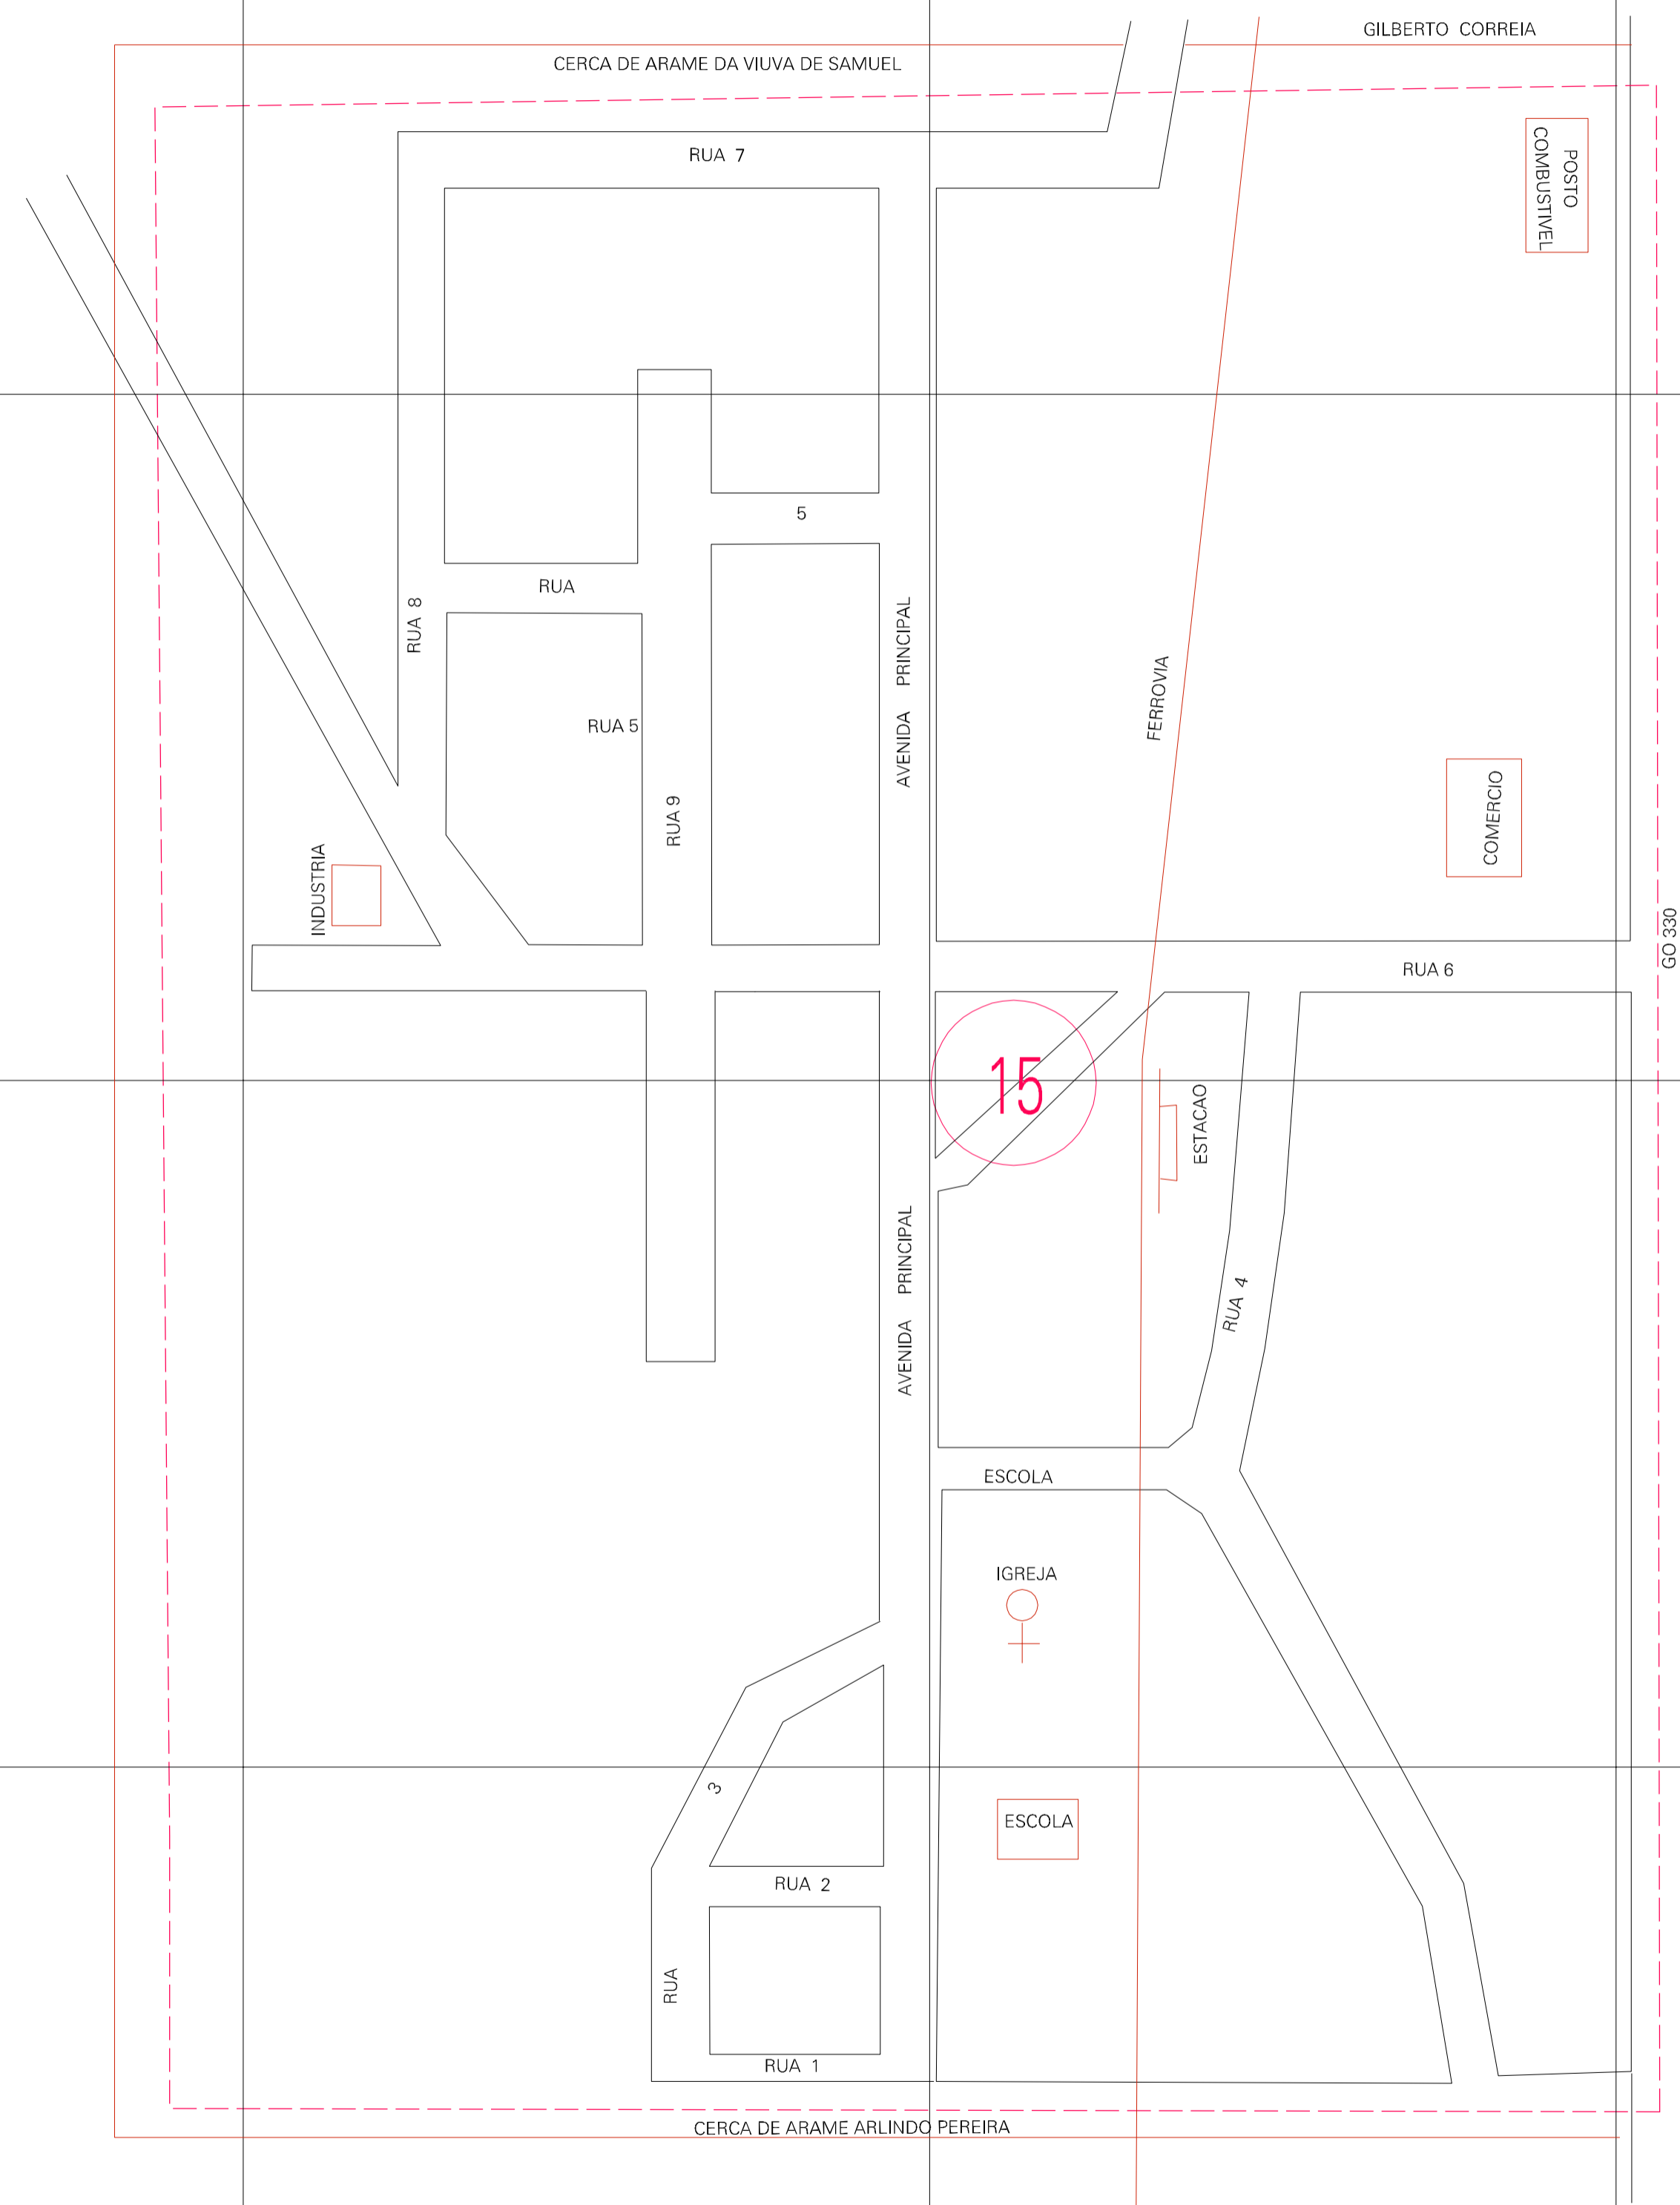

(772.77, 8140.58)

(773.77, 8140.58)

(772.77, 8140.08)

(773.77, 8140.08)

ESTADO DE GOIAS

Município: 52.22005

VIANÓPOLIS

Folha : 01 - 01

Arquivo: 522200500001.dgn

LEGENDA

1. LIMITES
2. Município ou Perimetro Urbano
   - Distrito
   - Subdistrito, RA, Zona ou similar
   - Bairro ou similar
   - Sector Censitário

1. CODIGOS
- 22306.05 Distrito (cod. do município + cod. do distrito)
  - 05.06 Subdistrito (cod. do distrito + cod. do subdistrito)
  - 003 Bairro (cod. do bairro no município)
  - 25 Sector (número do setor no distrito ou subdistrito)

Articulação de Folhas

MAPA URBANO DIGITAL FOLHA A1