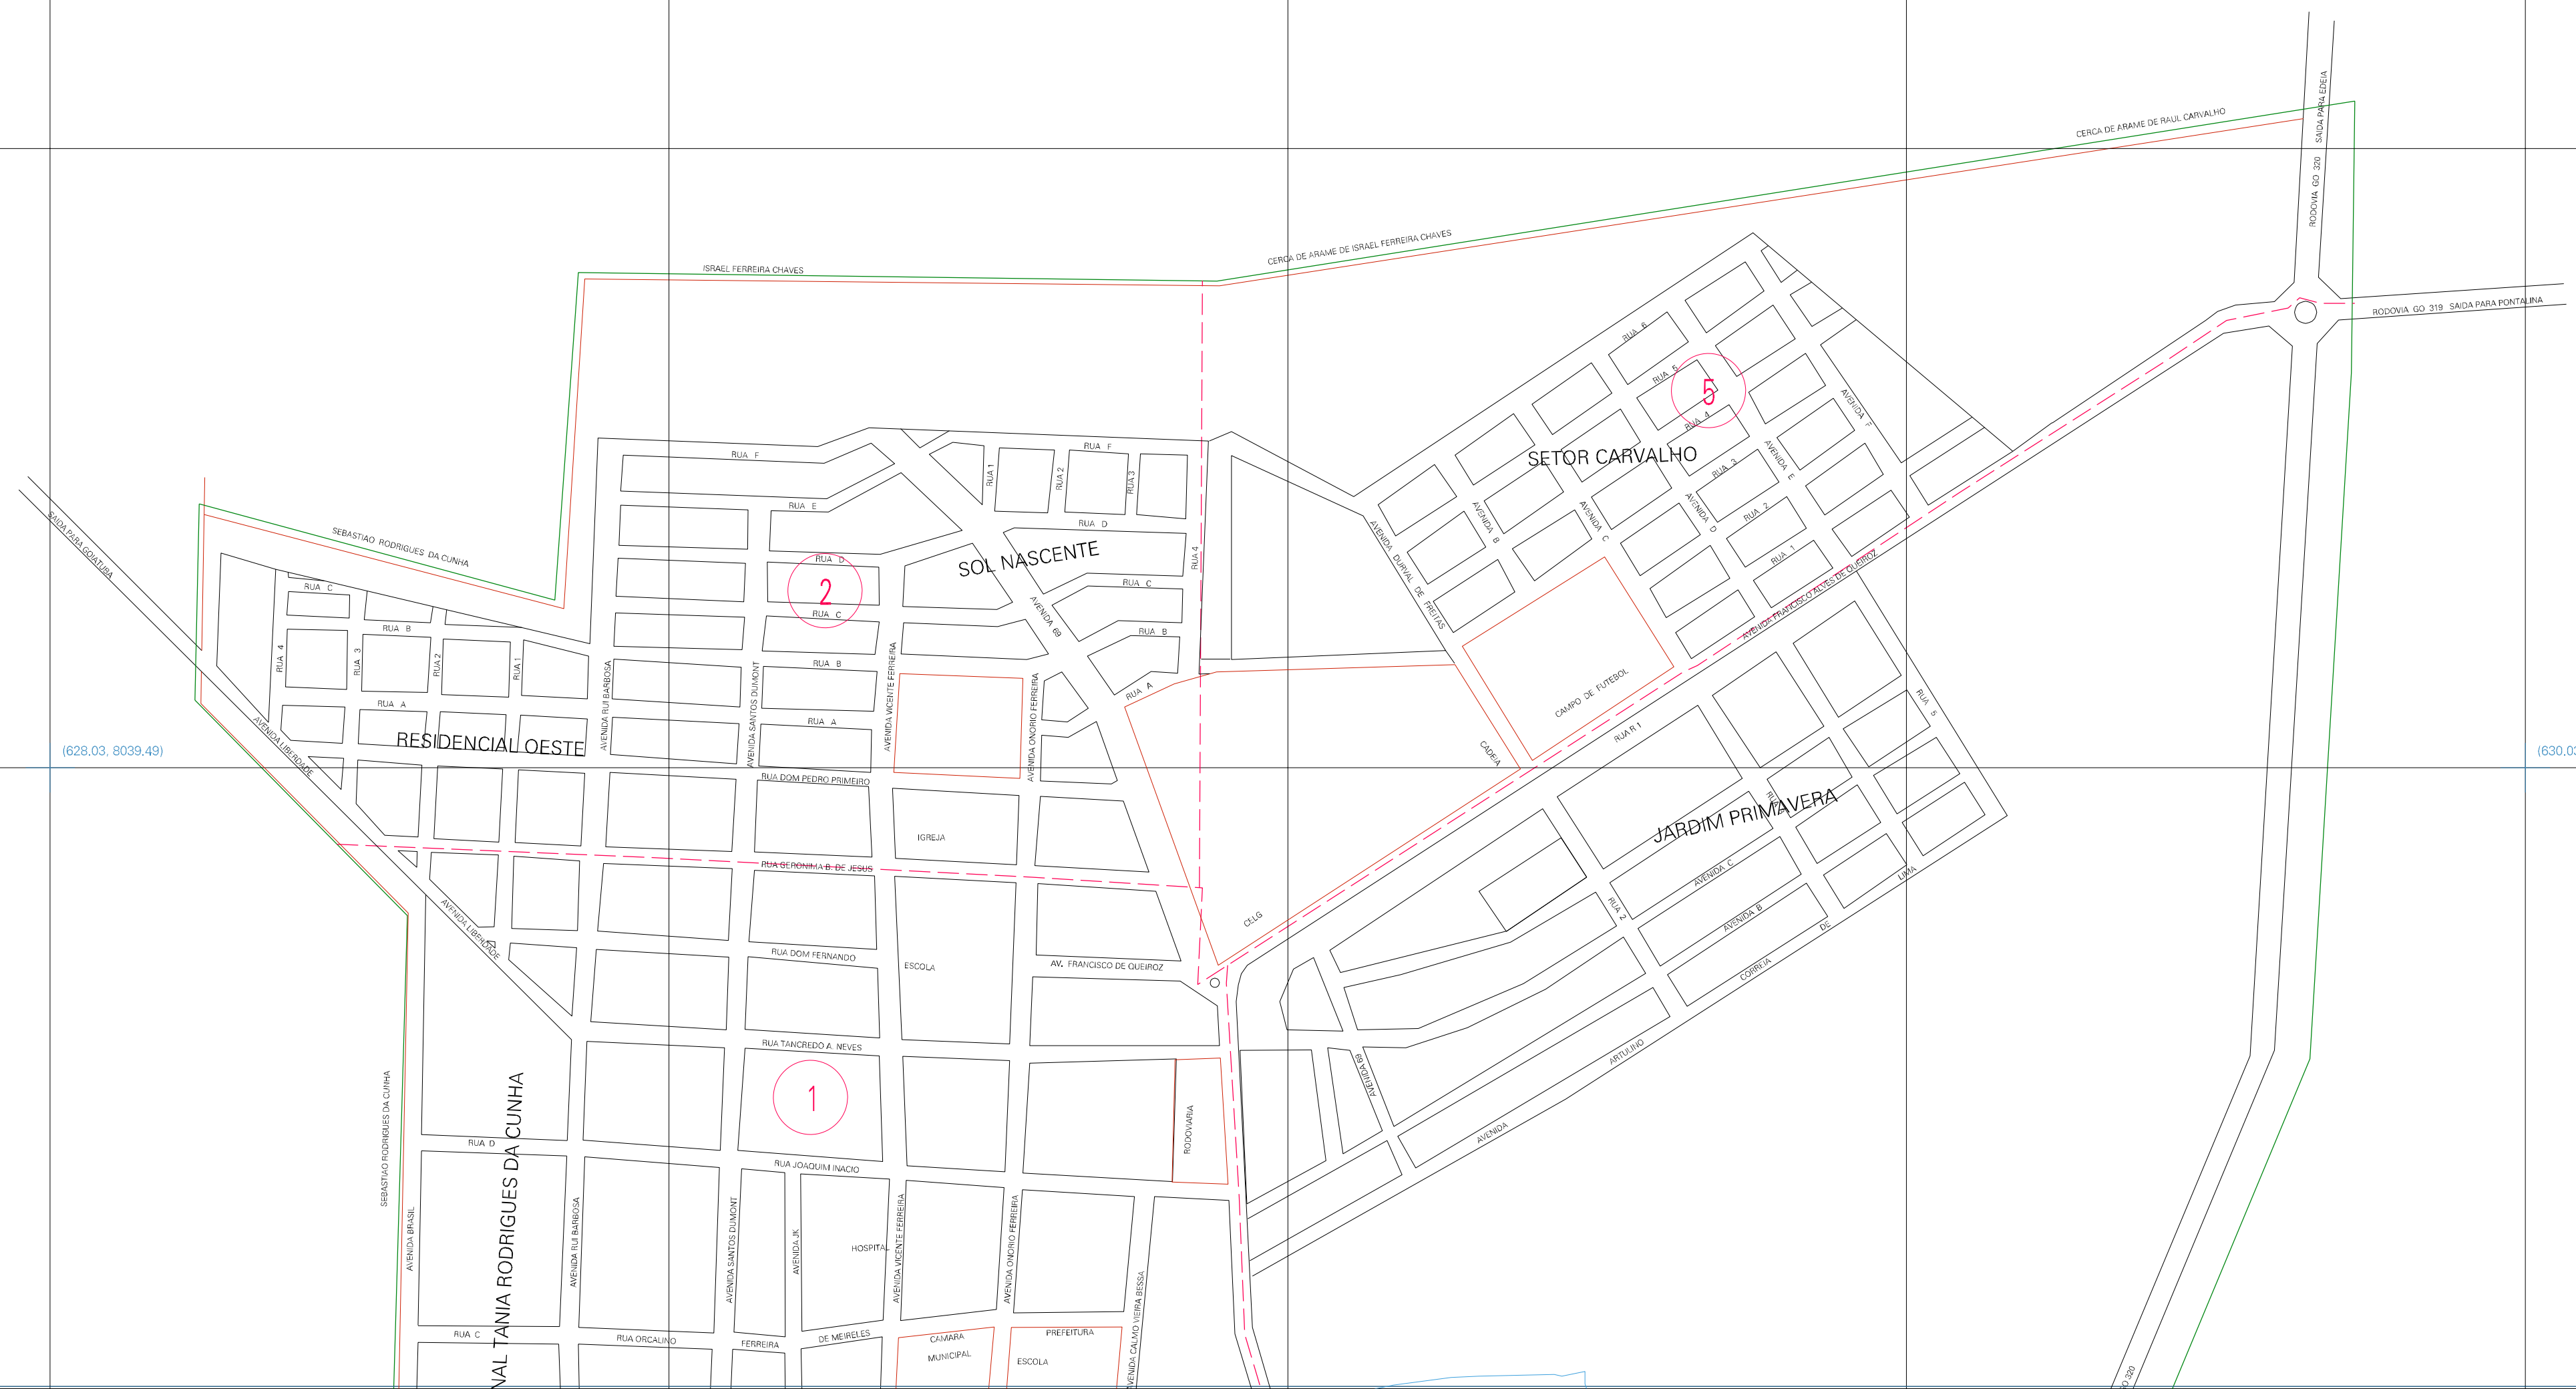

(628.03, 8040.49)

(630.03, 8040.49)

(628.03, 8039.49)

(630.03, 8039.49)

ESTADO DE GOIAS  
 Município: 52.22054  
 VICENTINÓPOLIS  
 Folha : 01 - 01

Arquivo: 5222054.dgn  
 Limites(km): (627.53, 8038.99) - (630.53, 8040.99)

- LEGENDA**
- LIMITES**
- Município ou Perímetro Urbano
  - - - Distrito
  - - - Subdistrito, RA, Zona ou similar
  - - - Bairro ou similar
  - - - Setor Censitário
- CODIGOS**
- 22306.05 Distrito (cod. do município + cod. do distrito)
  - 05.08 Subdistrito (cod. do distrito + cod. do subdistrito)
  - 003 Bairro (cod. do bairro no município)
  - 25 Setor (número do setor no distrito ou subdistrito)

MAPA URBANO DIGITAL  
 FOLHA A1