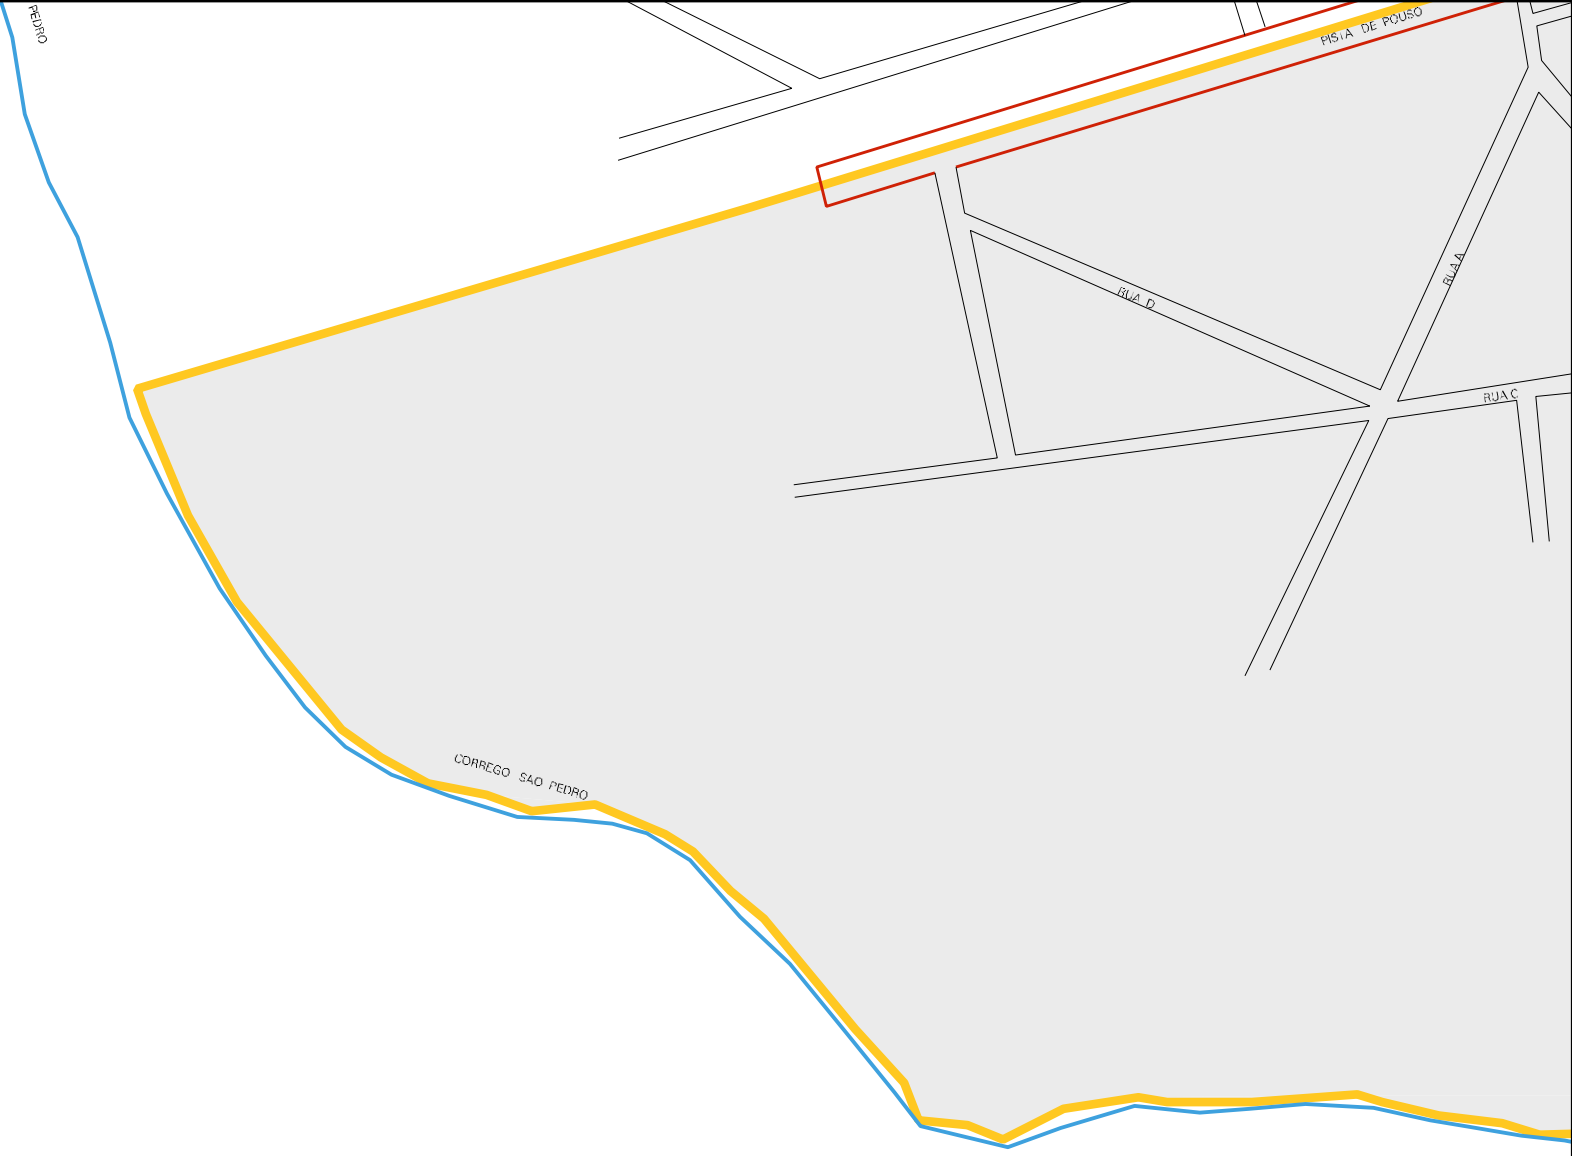

RUA 15 DE NOVENBRO

RUA 7 DE SETEMBRO

RUA BATISTA DAS NEVES

RUA BRASIA

RUA PEDRO TELES DE NEVES

TRAVESSA MARANHIA

RUA JULIO MILETT

RUA ANTONIO DE AMARAL

RUA ANTONIO AUGUSTINO BARROS

RUA PEDRO

TRAVESSA SANTOS DUMONT

FAZENDA VELHA

PEDRO

RUA DE POUSO

RUA D

RUA A

RUA C

CORREGO SÃO PEDRO

CENSO AGROPECUARIO 2006
CONTAGEM DA POPULAÇÃO 2007

MUNICIPIO: 00508 - ALTO PARAGUAI
DISTRITO: 05 - ALTO PARAGUAI
SUBDISTRITO: 00
SETOR: 0007 SITUACAO: 10

ESTADO DO MATO GROSSO
MAPA DE SETOR URBANO - MSU
ESCALA: 1 : 5799